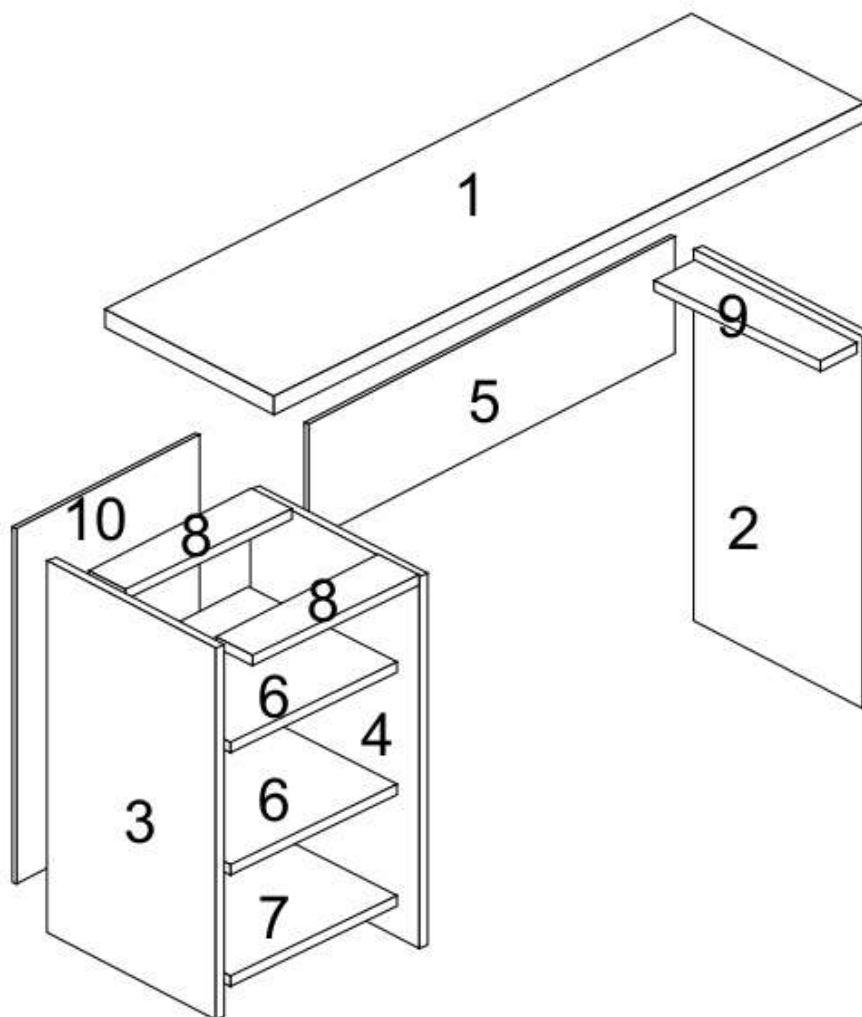

LISTA DE FERRAGENS

REF.	DESCRIÇÃO	ILUSTRAÇÃO	QTD.
A	PARAFUSO \varnothing 5,0X40		14
B	PARAFUSO \varnothing 3,5X25		06
C	PREGO 10X10		20
D	SUPORTE PRATELEIRA		08
E	SAPATA U 15X15		06

LISTA DE PEÇAS

Nº PEÇA	Cód. IND.	DESCRIÇÃO	QTD.	DIMENSÕES (mm)			PESO KG
				COMP.	LARG.	ESP.	
1		Tampo	1	1000	400	15	4,1
2		Pé Direito	1	750	370	15	2,5
3		Pé Esquerdo	1	750	370	15	2,5
4		Pé Central	1	750	370	15	2,5
5		Trava Horizontal	1	695	100	15	0,57
6		Prateleira	2	365	250	15	0,6
7		Base	1	365	250	15	0,6
8		Trava Da Prateleira	2	250	80	15	0,17
9		Trava Pé Direito	1	350	100	15	0,29
10		Fundo	1	750	278	3	0,37