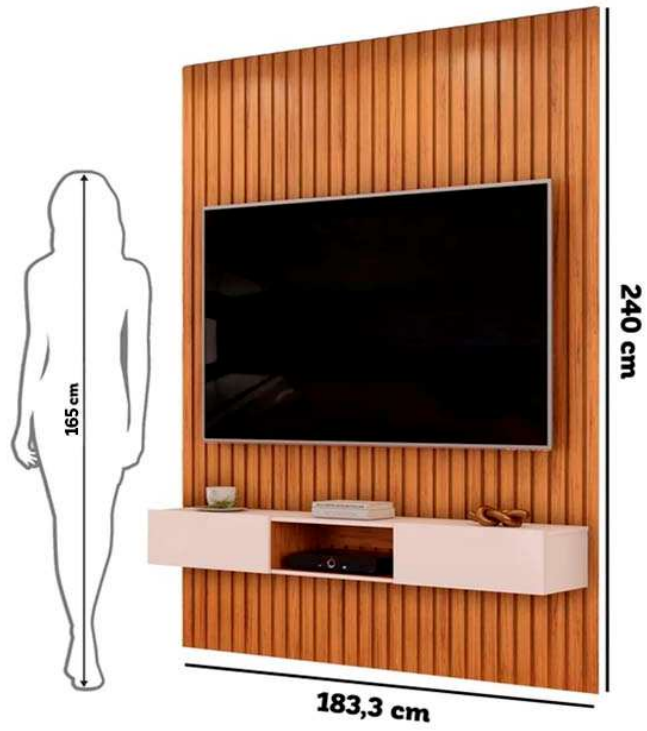

Profundidade 35,5 cm