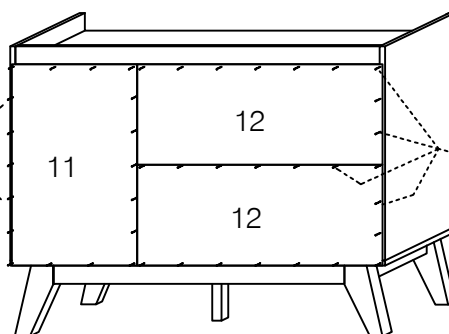

-Fixação do fundo traseiro

Prego 10 x 10

Prego 10 x 10

-Ferramentas necessárias