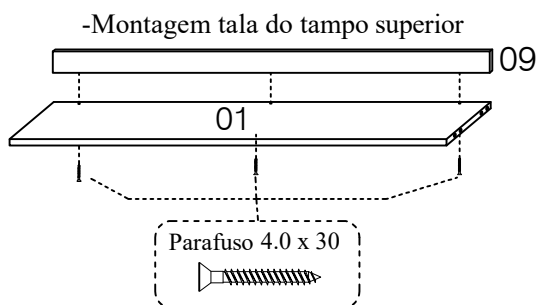

Montagem do quadro dos pés

-Ferramentas necessárias

Fixar o quadro na base inferior

-Ferramentas necessárias

-Montagem das laterais/ divisória e prateleira

-Ferramentas necessárias

-Montagem tala do tampo sup. / tala frontal

-Montagem talas vertical/ horizontal

-Fixação das talas no tampo

-Ferramentas necessárias

Parafuso Minifix Tambor Girofix

-Montagem do tampo superior

Parafuso Minifix
Tambor Girofix
Cavilha 7,8 x 30

Parafuso Minifix
Tambor Girofix
Cavilha 7,8 x 30

-Ferramentas necessárias

-Montagem final

FICHA TÉCNICA PEÇAS

Nº	REF.	PEÇAS	QT.
01	24500	Tampo superior	01
02	24499	Base inferior	01
03	24481	Lateral externa direita	01
04	24493	Lateral externa esquerda	01
05	24482	Divisória interna	01
06	24492	Prateleira	01
07	24501	Tala vertical frontal	01
08	24502	Tala horizontal frontal	01
09	24504	Tala tampo superior	01
10	24491	Portas	03
11	24495	Fundo traseiro vertical	01
12	24494	Fundo traseiro horizontal	02
13	24503	Rodapé frontal/ traseiro	02
14	24488	Rodapé lateral	02
15	24489	Trava central rodapé	01
16	M1523	Pés buffet	04
17	M1255	Pés central buffet	01