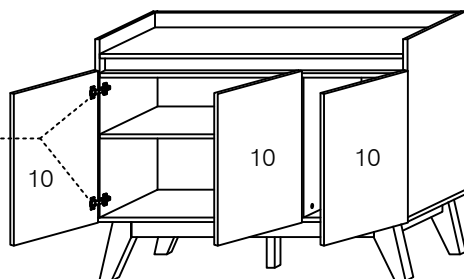

-Ferramentas necessárias

-Montagem final

FICHA TÉCNICA PEÇAS

Nº	REF.	PEÇAS	QT.
01	24500	Tampo superior	01
02	24499	Base inferior	01
03	24481	Lateral externa direita	01
04	24493	Lateral externa esquerda	01
05	24482	Divisória interna	01
06	24492	Prateleira	01
07	24501	Tala vertical frontal	01
08	24502	Tala horizontal frontal	01
09	24504	Tala tampo superior	01
10	24491	Portas	03
11	24495	Fundo traseiro vertical	01
12	24494	Fundo traseiro horizontal	02
13	24503	Rodapé frontal/ traseiro	02
14	24488	Rodapé lateral	02
15	24489	Trava central rodapé	01
16	M1523	Pés buffet	04
17	M1255	Pés central buffet	01