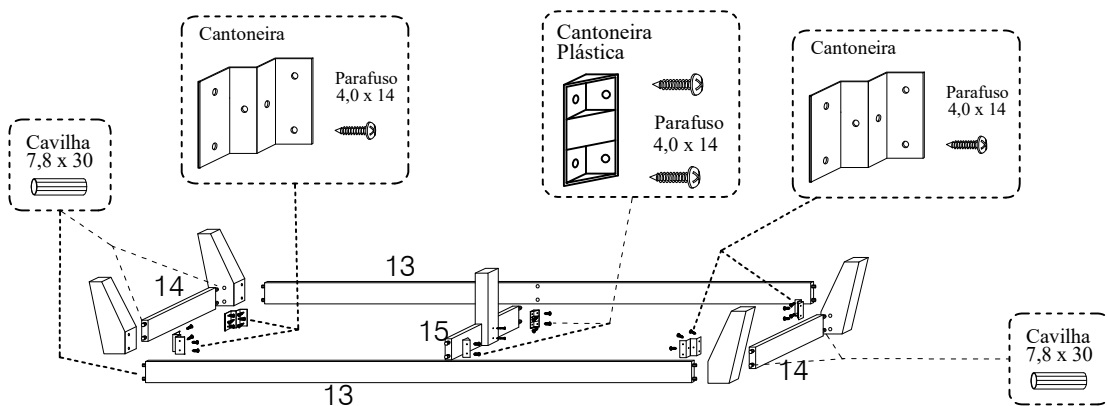

Montagem do quadro dos pés

-Ferramentas necessárias

Fixar o quadro na base inferior

-Ferramentas necessárias

-Montagem das laterais/ divisória e prateleira

-Ferramentas necessárias

-Montagem tala do tampo sup. / tala frontal

-Montagem talas vertical/ horizontal

-Fixação das talas no tampo

-Ferramentas necessárias

Parafuso Minifix Tambor Girofix

-Montagem do tampo superior

Parafuso Minifix
Tambor Girofix
Cavilha 7,8 x 30

Parafuso Minifix
Tambor Girofix
Cavilha 7,8 x 30

-Ferramentas necessárias

-Montagem final

FICHA TÉCNICA PEÇAS

Nº	REF.	PEÇAS	QT.
01	24500	Tampo superior	01
02	24499	Base inferior	01
03	24481	Lateral externa direita	01
04	24493	Lateral externa esquerda	01
05	24482	Divisória interna	01
06	24492	Prateleira	01
07	24501	Tala vertical frontal	01
08	24502	Tala horizontal frontal	01
09	24504	Tala tampo superior	01
10	24491	Portas	03
11	24495	Fundo traseiro vertical	01
12	24494	Fundo traseiro horizontal	02
13	24503	Rodapé frontal/ traseiro	02
14	24488	Rodapé lateral	02
15	24489	Trava central rodapé	01
16	M1523	Pés buffet	04
17	M1255	Pés central buffet	01

FERRAGENS E ACESSÓRIOS

	QT.
TAMPA ADESIVA	15
TAMBOR MINIFIX	
PINO MINIFIX	
PARAFUSO 4,0 x 30	06
FIXAR TALA DO TAMPO E TALA FRONTAL HORIZONTAL	
PARAFUSO 4,0 x 14	80
FIXAR DOBRADIÇAS E CANTONEIRAS	
CAVILHA 7,8 x 30	22
TAMPO/ BASE/ LATERAIS/ RODAPÉS/ TALA HORIZONTAL	
PARAFUSO 7 x 60 RETA PRETO	08
FIXAR PÉS, E LATERAIS NA BASE	
PREGO 10 x 10	30
FIXAR FUNDO TRASEIRO	
DOBRADIÇA 26mm	06
CANTONEIRA PLÁSTICA	08
FIXAR RODAPÉ NA BASE	
CANTONEIRA METAL	04
FIXAR RODAPÉ NOS PÉS	