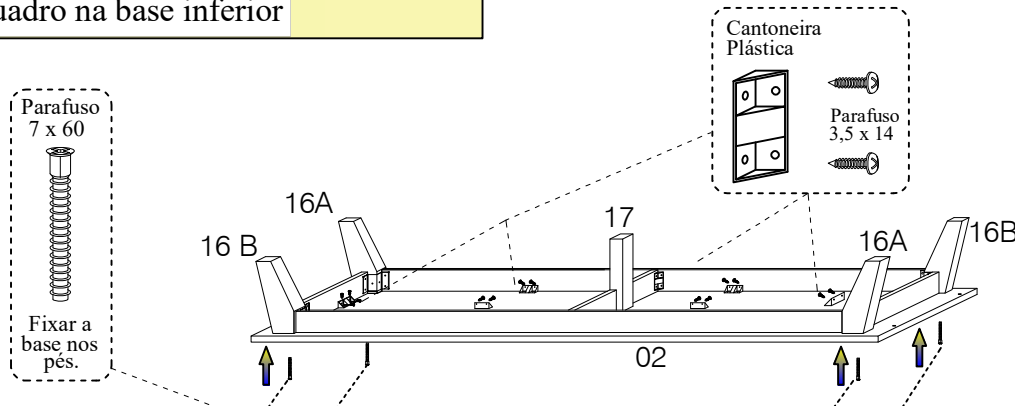

Montagem do quadro dos pés

-Ferramentas necessárias

Fixar o quadro na base inferior

-Ferramentas necessárias

-Montagem das laterais/ divisória e prateleira

-Ferramentas necessárias

-Montagem tala do tampo sup. / tala frontal

-Montagem talas vertical/ horizontal

-Fixação das talas no tampo

-Ferramentas necessárias

Parafuso Minifix Tambor Girofix

-Montagem do tampo superior

Parafuso Minifix
Tambor Girofix
Cavilha 7,8 x 30

Parafuso Minifix
Tambor Girofix
Cavilha 7,8 x 30

-Ferramentas necessárias

-Montagem final

FICHA TÉCNICA PEÇAS

Nº	REF.	PEÇAS	QT.
01	24500	Tampo superior	01
02	24499	Base inferior	01
03	24481	Lateral externa direita	01
04	24493	Lateral externa esquerda	01
05	24482	Divisória interna	01
06	24492	Prateleira	01
07	24501	Tala vertical frontal	01
08	24502	Tala horizontal frontal	01
09	24504	Tala tampo superior	01
10	24491	Portas	03
11	24495	Fundo traseiro vertical	01
12	24494	Fundo traseiro horizontal	02
13	24503	Rodapé frontal/ traseiro	02
14	24488	Rodapé lateral	02
15	24489	Trava central rodapé	01
16	M1523	Pés buffet	04
17	M1255	Pés central buffet	01