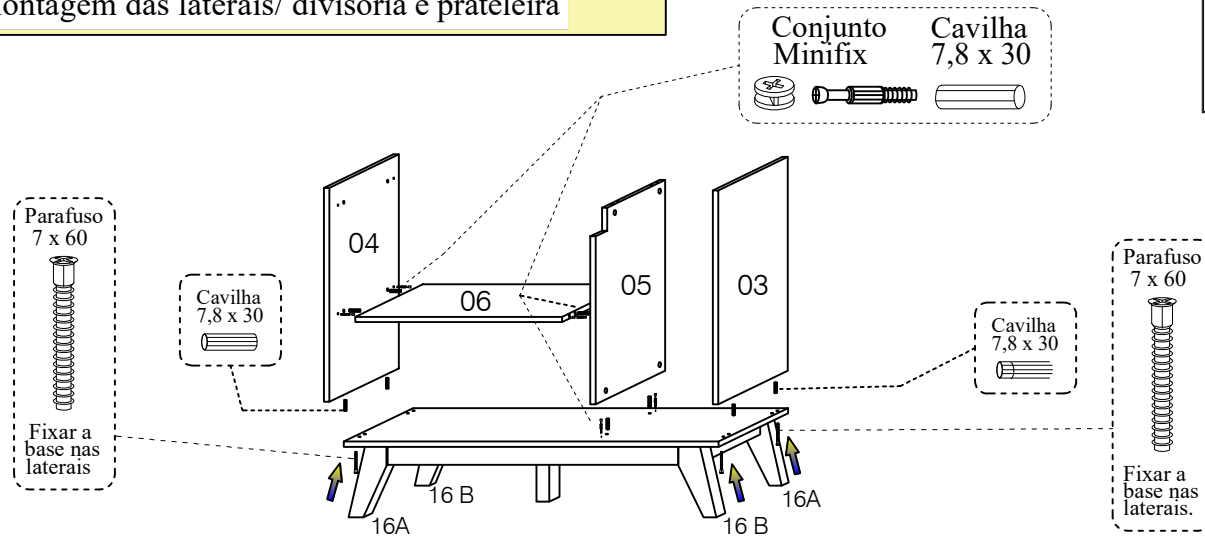

Montagem do quadro dos pés

-Ferramentas necessárias

Fixar o quadro na base inferior

-Ferramentas necessárias

-Montagem das laterais/ divisória e prateleira

-Ferramentas necessárias

-Montagem tala do tampo sup. / tala frontal

-Montagem talas vertical/ horizontal

-Fixação das talas no tampo

-Ferramentas necessárias

Parafuso Minifix Tambor Girofix

-Montagem do tampo superior

Parafuso Minifix
Tambor Girofix
Cavilha 7,8 x 30

Parafuso Minifix
Tambor Girofix
Cavilha 7,8 x 30

-Ferramentas necessárias

-Montagem final

FICHA TÉCNICA PEÇAS

Nº	REF.	PEÇAS	QT.
01	24500	Tampo superior	01
02	24499	Base inferior	01
03	24481	Lateral externa direita	01
04	24493	Lateral externa esquerda	01
05	24482	Divisória interna	01
06	24492	Prateleira	01
07	24501	Tala vertical frontal	01
08	24502	Tala horizontal frontal	01
09	24504	Tala tampo superior	01
10	24491	Portas	03
11	24495	Fundo traseiro vertical	01
12	24494	Fundo traseiro horizontal	02
13	24503	Rodapé frontal/ traseiro	02
14	24488	Rodapé lateral	02
15	24489	Trava central rodapé	01
16	M1523	Pés buffet	04
17	M1255	Pés central buffet	01