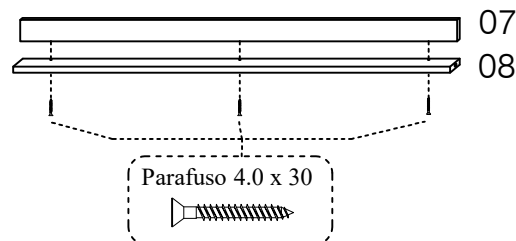

Montagem do quadro dos pés

-Ferramentas necessárias

Fixar o quadro na base inferior

-Ferramentas necessárias

-Montagem das laterais/ divisória e prateleira

-Ferramentas necessárias

-Montagem tala do tampo sup. / tala frontal

-Montagem talas vertical/ horizontal

-Fixação das talas no tampo

-Ferramentas necessárias

Parafuso Minifix Tambor Girofix

-Montagem do tampo superior

Parafuso Minifix
Tambor Girofix
Cavilha 7,8 x 30

Parafuso Minifix
Tambor Girofix
Cavilha 7,8 x 30

-Ferramentas necessárias

-Montagem final

FICHA TÉCNICA PEÇAS

Nº	REF.	PEÇAS	QT.
01	24500	Tampo superior	01
02	24499	Base inferior	01
03	24481	Lateral externa direita	01
04	24493	Lateral externa esquerda	01
05	24482	Divisória interna	01
06	24492	Prateleira	01
07	24501	Tala vertical frontal	01
08	24502	Tala horizontal frontal	01
09	24504	Tala tampo superior	01
10	24491	Portas	03
11	24495	Fundo traseiro vertical	01
12	24494	Fundo traseiro horizontal	02
13	24503	Rodapé frontal/ traseiro	02
14	24488	Rodapé lateral	02
15	24489	Trava central rodapé	01
16	M1523	Pés buffet	04
17	M1255	Pés central buffet	01