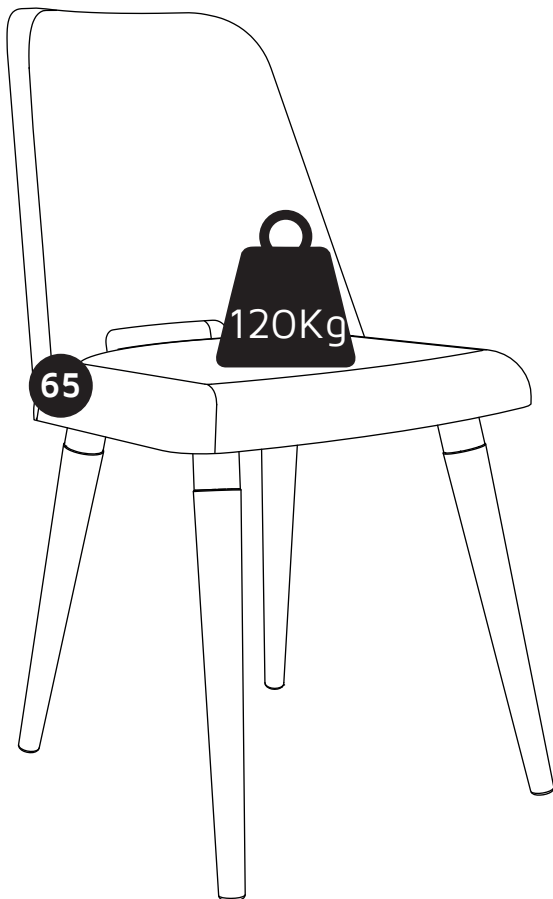

DESCRIÇÃO/ DESCRIPTION/ DESCRIPCIÓN/ DESCRIPTION

CÓD: 1102200/1017700

PEÇA PART PIEZA PIÈCE	QUANTIDADE	DESCRIÇÃO	DESCRIPTION	DESCRIPCIÓN	DESCRIPTION	CAIXA BOX CAJA BOITE
14	04	PÉ MADEIRA	WOOD LEG	PATAS INCLINADAS	PIED EN BOIS	01
65/235	01	ASSENTO/ENCOSTO	SEAT / BACKREST	ASIENTO / RESPALDO	SIÈGE/ DOSSIER	01
236	01	BASE DE AÇO	STEEL BASE	BASE METÁLICA	BASE EN ACIER	01