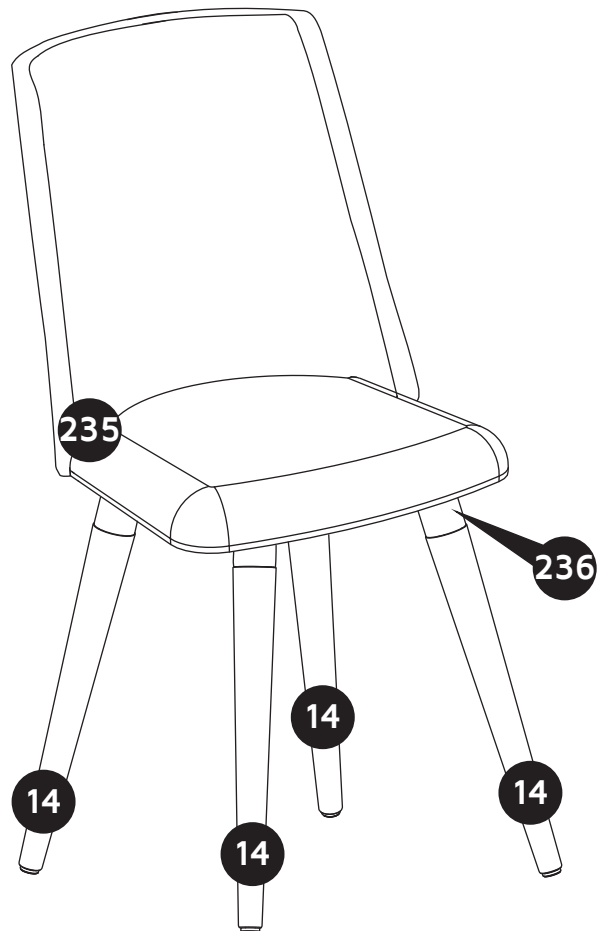

DESCRIÇÃO/ DESCRIPTION/ DESCRIPCIÓN/ DESCRIPTION

CÓD: 1102200/1017700

PEÇA PART PIEZA PIÈCE	QUANTIDADE	DESCRIÇÃO	DESCRIPTION	DESCRIPCIÓN	DESCRIPTION	CAIXA BOX CAJA BOITE
14	04	PÉ MADEIRA	WOOD LEG	PATAS INCLINADAS	PIED EN BOIS	01
65/235	01	ASSENTO/ENCOSTO	SEAT / BACKREST	ASIENTO / RESPALDO	SIÈGE/ DOSSIER	01
236	01	BASE DE AÇO	STEEL BASE	BASE METÁLICA	BASE EN ACIER	01