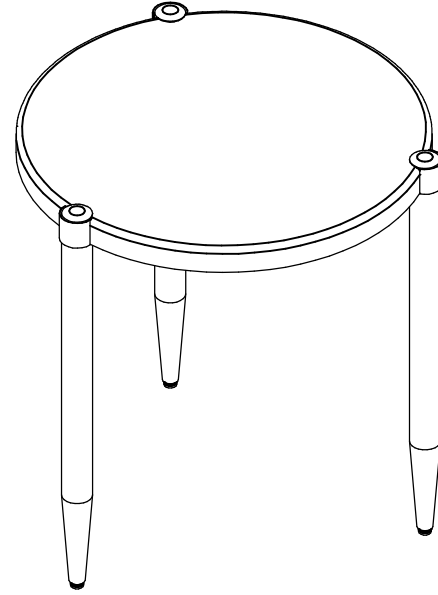

Final Assembly