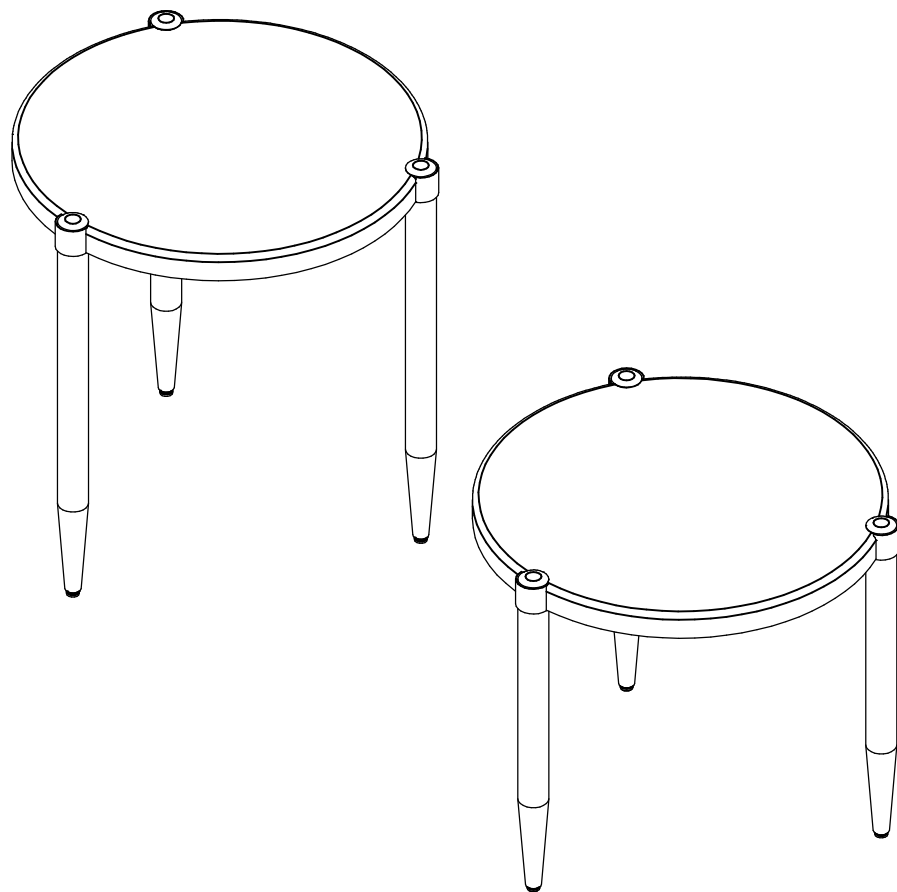

Mesa Lateral Tamborim Tambourine Side Table Mesa Lateral Tamborín

www.delavie.com.br

Instrução de montagem Assembly instructions Instruccione de montaje

Ferramentas necessárias
(não incluso)

Tools you'll need
(not included)

A
1/4x60mm (12x)

B
(6x)

C
(6x)

D
4mm (1x)

1

(3X)

2

C
(6x)