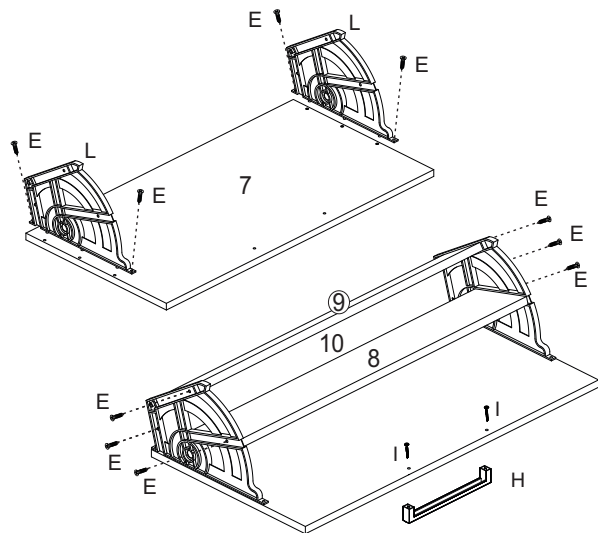

SAPATEIRA MELISSA
REF. SP318

MANUAL DE MONTAGEM

A		Cavilhas 6 x 30
B		Parafuso 3,5 X 40 C/C
C		Prego 10 x 10 C/C
D		Cantoneira
E		Parafuso 3,5 X 14 C/C
F		Parafuso 5 X 20 C/C
G		Parafuso 5,5 X 25 C/C
H		Puxador
I		Parafuso Flange 3,5 X 30
J		Pino Batente
K		Sapata 15 x 15
L		Articulador
M		Pino Fixador
N		Cantoneira
O		Parafuso Flange 5 X 50
P		Buchas 8mm
Q		Parafuso Flange 3,5 X 14
R		Pino Suporte

Fixar a cantoneira **N** no tampo com parafusos **Q** e fixar na parede utilizando buchas **P** e parafusos **O**.

Agora que você já comprou o seu móvel, ele merece ser montado do jeito certo.

Erros de montagem causam mais de **60%** dos danos em móveis.