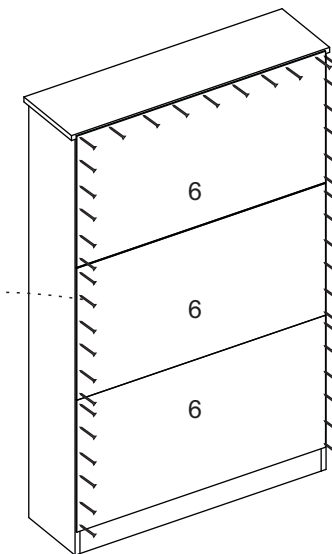

SAPATEIRA MELISSA
REF. SP318

MANUAL DE MONTAGEM

A		Cavilhas 6 x 30
B		Parafuso 3,5 X 40 C/C
C		Prego 10 x 10 C/C
D		Cantoneira
E		Parafuso 3,5 X 14 C/C
F		Parafuso 5 X 20 C/C
G		Parafuso 5,5 X 25 C/C
H		Puxador
I		Parafuso Flange 3,5 X 30
J		Pino Batente
K		Sapata 15 x 15
L		Articulador
M		Pino Fixador
N		Cantoneira
O		Parafuso Flange 5 X 50
P		Buchas 8mm
Q		Parafuso Flange 3,5 X 14
R		Pino Suporte

Fixar a cantoneira **N** no tampo com parafusos **Q** e fixar na parede utilizando buchas **P** e parafusos **O**.

Agora que você já comprou o seu móvel, ele merece ser montado do jeito certo.

Erros de montagem causam mais de **60%** dos danos em móveis.