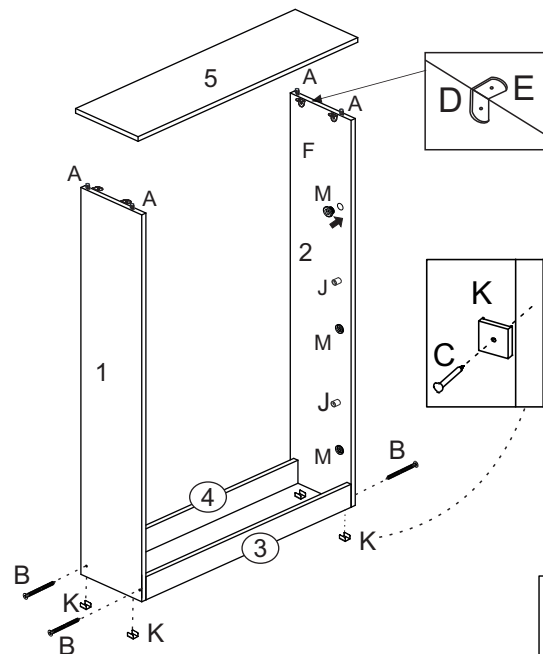

SAPATEIRA MELISSA
REF. SP318

MANUAL DE MONTAGEM

A		Cavilhas 6 x 30
B		Parafuso 3,5 X 40 C/C
C		Prego 10 x 10 C/C
D		Cantoneira
E		Parafuso 3,5 X 14 C/C
F		Parafuso 5 X 20 C/C
G		Parafuso 5,5 X 25 C/C
H		Puxador
I		Parafuso Flange 3,5 X 30
J		Pino Batente
K		Sapata 15 x 15
L		Articulador
M		Pino Fixador
N		Cantoneira
O		Parafuso Flange 5 X 50
P		Buchas 8mm
Q		Parafuso Flange 3,5 X 14
R		Pino Suporte

Fixar a cantoneira **N** no tampo com parafusos **Q** e fixar na parede utilizando buchas **P** e parafusos **O**.

Agora que você já comprou o seu móvel, ele merece ser montado do jeito certo.

Erros de montagem causam mais de **60%** dos danos em móveis.