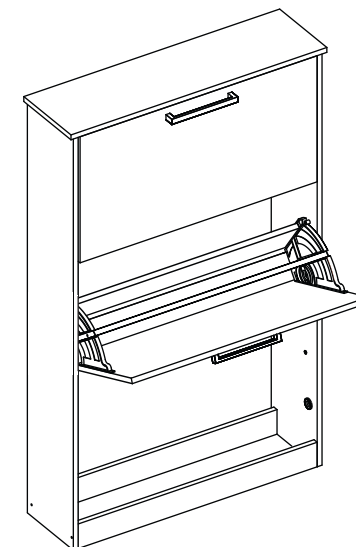

SAPATEIRA MELISSA
REF. SP318

MANUAL DE MONTAGEM

A		Cavilhas 6 x 30
B		Parafuso 3,5 X 40 C/C
C		Prego 10 x 10 C/C
D		Cantoneira
E		Parafuso 3,5 X 14 C/C
F		Parafuso 5 X 20 C/C
G		Parafuso 5,5 X 25 C/C
H		Puxador
I		Parafuso Flange 3,5 X 30
J		Pino Batente
K		Sapata 15 x 15
L		Articulador
M		Pino Fixador
N		Cantoneira
O		Parafuso Flange 5 X 50
P		Buchas 8mm
Q		Parafuso Flange 3,5 X 14
R		Pino Suporte

Fixar a cantoneira **N** no tampo com parafusos **Q** e fixar na parede utilizando buchas **P** e parafusos **O**.

Agora que você já comprou o seu móvel, ele merece ser montado do jeito certo.

Erros de montagem causam mais de **60%** dos danos em móveis.