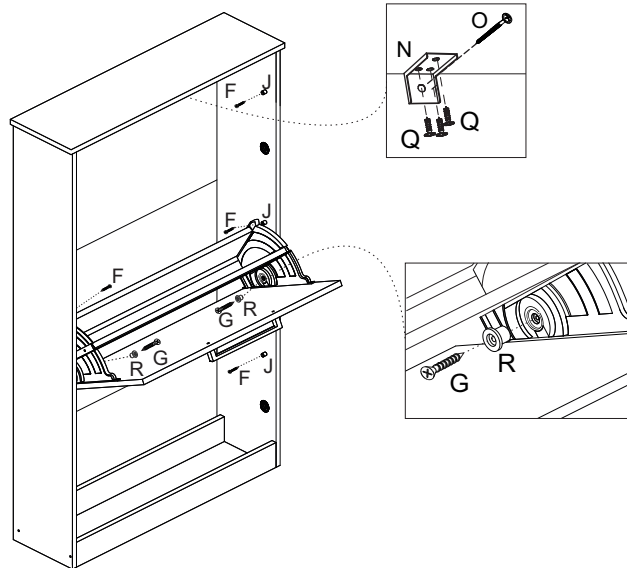

SAPATEIRA MELISSA
REF. SP318

MANUAL DE MONTAGEM

A		Cavilhas 6 x 30
B		Parafuso 3,5 X 40 C/C
C		Prego 10 x 10 C/C
D		Cantoneira
E		Parafuso 3,5 X 14 C/C
F		Parafuso 5 X 20 C/C
G		Parafuso 5,5 X 25 C/C
H		Puxador
I		Parafuso Flange 3,5 X 30
J		Pino Batente
K		Sapata 15 x 15
L		Articulador
M		Pino Fixador
N		Cantoneira
O		Parafuso Flange 5 X 50
P		Buchas 8mm
Q		Parafuso Flange 3,5 X 14
R		Pino Suporte

Fixar a cantoneira **N** no tampo com parafusos **Q** e fixar na parede utilizando buchas **P** e parafusos **O**.

Agora que você já comprou o seu móvel, ele merece ser montado do jeito certo.

Erros de montagem causam mais de **60%** dos danos em móveis.