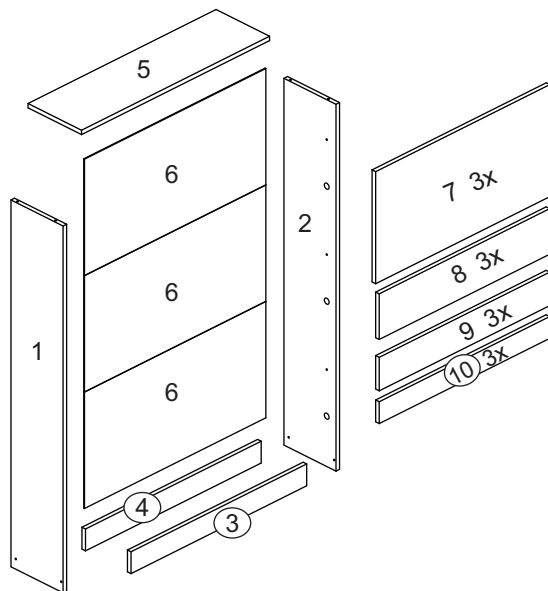

SAPATEIRA MELISSA
REF. SP318

MANUAL DE MONTAGEM

A		Cavilhas 6 x 30
B		Parafuso 3,5 X 40 C/C
C		Prego 10 x 10 C/C
D		Cantoneira
E		Parafuso 3,5 X 14 C/C
F		Parafuso 5 X 20 C/C
G		Parafuso 5,5 X 25 C/C
H		Puxador
I		Parafuso Flange 3,5 X 30
J		Pino Batente
K		Sapata 15 x 15
L		Articulador
M		Pino Fixador
N		Cantoneira
O		Parafuso Flange 5 X 50
P		Buchas 8mm
Q		Parafuso Flange 3,5 X 14
R		Pino Suporte

Fixar a cantoneira **N** no tampo com parafusos **Q** e fixar na parede utilizando buchas **P** e parafusos **O**.

Agora que você já comprou o seu móvel, ele merece ser montado do jeito certo.

Erros de montagem causam mais de **60%** dos danos em móveis.