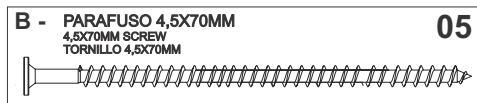

As ferramentas necessárias para montagem do produto não são fornecidas.
The necessary tools for assembly aren't supplied.
Las herramientas necesarias para armar los productos no son fornecidas.

| N° | CÓDIGO CODE CÓDIGO | DESCRIÇÃO DESCRIPTION DESCRIPCIÓN | DIMENSÃO (mm) DIMENSION (mm) DIMENSIÓN (mm) | | | QUANTIDADE QUANTITY CANTIDAD | | |
|----|--------------------------|---|---|--|--------------|------------------------------------|----|---|
| | | | COMP. | LARG. | ESP. | | | |
| | | | LEN. LON. | WID. ANC. | DEP. ESP. | | | |
| 1 | 15168 | Tampo Buffet Luminus | Luminus Buffet Top | Buffet Luminus superior | 1850 | 432 | 25 | 1 |
| 2 | 15185 | Apoio Tampo Buffet Luminus | Luminus Buffet Top Support | Soporte Superior Buffet Luminus | 386 | 74 | 15 | 3 |
| 3 | 15186 | Apoio Frontal do Tampo Buffet Luminus | Luminus Buffet Top Front Support | Soporte Frontal Superior Buffet Luminus | 1809 | 74 | 15 | 1 |
| 4 | 15572 | Apoio Traseiro do Tampo Buffet Luminus | Luminus Buffet Top Rear Support | Soporte Traseiro Superior Buffet Luminus | 1809 | 74 | 15 | 1 |
| 5 | 15173 | Lateral Direita Buffet Luminus | Luminus Buffet Right Side | Buffet lateral derecho Luminus | 668 | 416 | 15 | 1 |
| 6 | 15174 | Lateral Esquerda Buffet Luminus | Luminus Buffet Left Side | Buffet Lado Izquierdo Luminus | 668 | 416 | 15 | 1 |
| 7 | 15170 | Divisão Central Buffet Luminus | Luminus Buffet Central Division | División Central Luminus Buffet | 603 | 414 | 15 | 1 |
| 8 | 15171 | Divisão Nicho Buffet Luminus | Luminus Buffet Niche Division | División de nicho de buffet Luminus | 406 | 294 | 15 | 1 |
| 9 | 15175 | Prateleira Buffet Luminus | Luminus Buffet Shelf | Estanteria Buffet Luminus | 897 | 408 | 15 | 1 |
| 10 | 15169 | Base Buffet Luminus | Luminus Buffet Base | Base Buffet Luminus | 1809 | 415 | 15 | 1 |
| 11 | 15189 | Rodapé Lateral Buffet Luminus | Luminus Buffet Side Skirting Board | Zócalo Lateral Buffet Luminus | 335 | 80 | 25 | 2 |
| 12 | 15190 | Rodapé Central Buffet Luminus | Luminus Buffet Central Skirting Board | Pie de página central del buffet Luminus | 319 | 80 | 25 | 1 |
| 13 | 15187 | Rodapé Frontal Buffet Luminus | Luminus Buffet Front Skirting Board | Pie de página frontal del buffet Luminus | 1700 | 80 | 15 | 1 |
| 14 | 15188 | Rodapé Traseiro Buffet Luminus | Luminus Buffet Rear Skirting Board | Pie de página posterior del buffet Luminus | 1646 | 80 | 15 | 1 |
| 15 | 15191 | Costa Buffet Luminus | Luminus Buffet Back | Costa Buffet Luminus | 917 | 315 | 3 | 4 |
| 16 | 15177 | Porta Direita Buffet Luminus | Luminus Buffet Right Door | Buffet Luminus Puerta Derecha | 668 | 457 | 15 | 2 |
| 17 | 15176 | Porta Esquerda Buffet Luminus | Luminus Buffet Left Door | Puerta Izquierda Buffet Luminus | 668 | 457 | 15 | 2 |
| 18 | 15178 | Frete de Gaveta Buffet Luminus | Luminus Buffet Drawer Front | Frete del cajón del buffet Luminus | 811 | 148 | 15 | 1 |
| 19 | 15180 | Lateral Direita de Gaveta Buffet Luminus | Luminus Buffet Drawer Right Side | Lado derecho del cajón buffet Luminus | 350 | 96 | 15 | 1 |
| 20 | 15181 | Lateral Esquerda de Gaveta Buffet Luminus | Luminus Buffet Drawer Left Side | Lado izquierdo del cajón buffet Luminus | 350 | 96 | 15 | 1 |
| 21 | 15172 | Divisão Gaveta Buffet Luminus | Luminus Buffet Drawer Division | División de cajones buffet Luminus | 335 | 67 | 15 | 1 |
| 22 | 15182 | Fundo de Gaveta Buffet Luminus | Luminus Buffet Drawer Bottom | Fondo del cajón del buffet Luminus | 776 | 348 | 3 | 1 |
| 23 | 15179 | Traseiro de Gaveta Buffet Luminus | Luminus Buffet Drawer Back | Cajón Buffet Luminus Trasero | 762 | 90 | 15 | 1 |
| 24 | 15184 | Apoio Lateral Direito Buffet Luminus | Luminus Buffet Side Support | Soporte Lateral Buffet Luminus | 385 | 75 | 15 | 1 |
| 25 | 15183 | Distanciador de Corrediça Buffet Luminus | Luminus Buffet Slide Spacer | Espaciador de diapositivas para buffet Luminus | 156 | 40 | 25 | 4 |
| 26 | 15940 | Apoio Lateral Esquerdo Buffet Luminus | Luminus Buffet Side Support | Soporte Lateral Buffet Luminus | 385 | 75 | 15 | 1 |