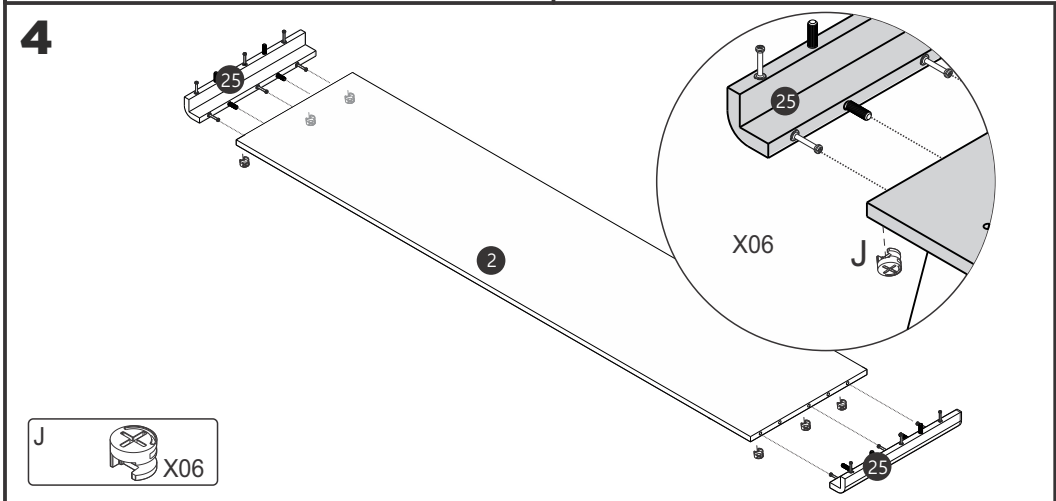

As ferramentas necessárias para montagem do produto não são fornecidas.
The necessary tools for assembly aren't supplied.

Las herramientas necesarias para armar los productos no son fornecidas.

| N° | CÓDIGO CODE CÓDIGO | DESCRIÇÃO DESCRIPTION DESCRIPCIÓN | DIMENSÃO (mm) DIMENSION (mm) DIMENSIÓN (mm) | | | QUANTIDADE QUANTITY CANTIDAD | | |
|----|--------------------------|--|---|---|--------------|------------------------------------|----|---|
| | | | COMP. | LARG. | ESP. | | | |
| | | | LEN. LON. | WID. ANC. | DEP. ESP. | | | |
| 1 | 15429 | Base - Buffet Sinus 1650 | Base - Buffet Sinus 1650 | Base - Buffet Sinus 1650 | 1545 | 385 | 15 | 1 |
| 2 | 15437 | Base Interna - Buffet Sinus 1650 | Internal Base - Buffet Sinus 1650 | Base Interna - Buffet Sinus 1650 | 1615 | 366 | 25 | 1 |
| 3 | 15453 | Costa Central - Buffet Sinus 1650 | Central Coast - Buffet Sinus 1650 | Costa Central - Buffet Sinus 1650 | 677 | 304 | 3 | 2 |
| 4 | 15451 | Costa Lateral - Buffet Sinus 1650 | Side Coast - Buffet Sinus 1650 | Costa del lado - Buffet Sinus 1650 | 482 | 307 | 3 | 4 |
| 5 | 15432 | Divisao Direita - Buffet Sinus 1650 | Right Division - Buffet Sinus 1650 | División Derecha - Buffet Sinus 1650 | 671 | 482 | 15 | 1 |
| 6 | 15433 | Divisao Esquerda - Buffet Sinus 1650 | Left Division - Buffet Sinus 1650 | División Izquierda - Buffet Sinus 1650 | 540 | 365 | 15 | 1 |
| 7 | 15444 | Frente De Gaveta Maior - Buffet Sinus 1650 | Larger Drawer Front - Buffet Sinus 1650 | Frente de cajón más grande - Buffet Sinus 1650 | 677 | 184 | 15 | 1 |
| 8 | 15443 | Frente De Gaveta Menor - Buffet Sinus 1650 | Smaller Drawer Front - Buffet Sinus 1650 | Frente de cajón más pequeño - Buffet Sinus 1650 | 677 | 150 | 15 | 2 |
| 9 | 15450 | Fundo De Gaveta - Buffet Sinus 1650 | Drawer Bottom - Buffet Sinus 1650 | Fondo de Cajón - Buffet Sinus 1650 | 624 | 353 | 3 | 3 |
| 10 | 15446 | Lateral De Gaveta Direita - Buffet Sinus 1650 | Right Drawer Side - Buffet Sinus 1650 | Lado Derecho Del Cajón - Buffet Sinus 1650 | 350 | 96 | 15 | 3 |
| 11 | 15445 | Lateral De Gaveta Esquerda - Buffet Sinus 1650 | Left Drawer Side - Buffet Sinus 1650 | Lado Izquierdo Del Cajón - Buffet Sinus 1650 | 350 | 96 | 15 | 3 |
| 12 | 15431 | Lateral Externa Direita - Buffet Sinus 1650 | Right External Side - Buffet Sinus 1650 | Lado Externo Derecho - Buffet Sinus 1650 | 520 | 385 | 15 | 1 |
| 13 | 15430 | Lateral Externa Esquerda - Buffet Sinus 1650 | External Left Side - Buffet Sinus 1650 | Lado Externo Izquierdo - Buffet Sinus 1650 | 520 | 385 | 15 | 1 |
| 14 | 15436 | Lateral Interna Direita - Buffet Sinus 1650 | Right Inner Side - Buffet Sinus 1650 | Lado Interior Derecho - Buffet Sinus 1650 | 590 | 366 | 25 | 1 |
| 15 | 15435 | Lateral Interna Esquerda - Buffet Sinus 1650 | Left Inner Side - Buffet Sinus 1650 | Lado Interior Izquierdo - Buffet Sinus 1650 | 590 | 366 | 25 | 1 |
| 16 | 10684 | Pe De Madeira 200mm Curvo | 200mm Curved Wooden Peg | Clavija de madeira curvada de 200 mm. | 200 | 0 | 0 | 4 |
| 17 | 09653 | Pe De Madeira Central 197 X 60 Mm | Central Wooden Peg 197 X 60 Mm | Clavija Central De Madera 197 X 60 Mm | 197 | 60 | 0 | 1 |
| 18 | 15442 | Porta Direita - Buffet Sinus 1650 | Right Door - Buffet Sinus 1650 | Puerta Derecha - Buffet Sinus 1650 | 546 | 446 | 15 | 1 |
| 19 | 15440 | Porta Esquerda - Buffet Sinus 1650 | Left Door - Buffet Sinus 1650 | Puerta Izquierda - Buffet Sinus 1650 | 546 | 446 | 15 | 1 |
| 20 | 15434 | Prateleira - Buffet Sinus 1650 | Shelf - Buffet Sinus 1650 | Estante - Buffet Sinus 1650 | 437 | 350 | 15 | 2 |
| 21 | 15428 | Tampo - Buffet Sinus 1650 | Top - Buffet Sinus 1650 | Arriba - Buffet Sinus 1650 | 1545 | 385 | 15 | 1 |
| 22 | 15447 | Traseiro De Gaveta - Buffet Sinus 1650 | Drawer Rear - Buffet Sinus 1650 | Trasera Cajón - Buffet Sinus 1650 | 608 | 94 | 15 | 3 |
| 23 | 15448 | Vista Da Gaveta - Buffet Sinus 1650 | View From The Drawer - Buffet Sinus 1650 | Vista desde el cajón - Buffet Sinus 1650 | 661 | 60 | 15 | 2 |
| 24 | 15438 | Vista Superior Frontal - Buffet Sinus 1650 | Top Front View - Buffet Sinus 1650 | Vista frontal superior - Buffet Sinus 1650 | 1615 | 70 | 25 | 1 |
| 25 | 15439 | Vista Superior Traseiro - Buffet Sinus 1650 | Rear Top View - Buffet Sinus 1650 | Vista superior trasera - Buffet Sinus 1650 | 1615 | 70 | 25 | 1 |
| 26 | 15376 | Moldura Curva 385 | 385 Curved Frame | 385 Marco Curvo | 385 | 0 | 0 | 4 |