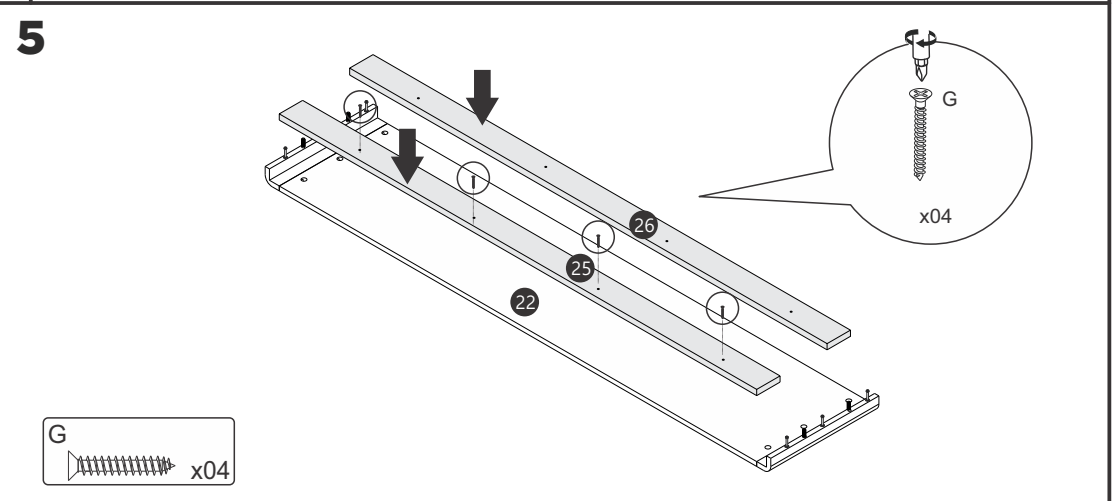

As ferramentas necessárias para montagem do produto não são fornecidas.
The necessary tools for assembly aren't supplied.

Las herramientas necesarias para armar los productos no son fornecidas.

| N° | CÓDIGO CODE CÓDIGO | DESCRIÇÃO DESCRIPTION DESCRIPCIÓN | DIMENSÃO (mm) DIMENSION (mm) DIMENSIÓN (mm) | | | QUANTIDADE QUANTITY CANTIDAD | | |
|----|--------------------------|--|---|---|--------------|------------------------------------|----|---|
| | | | COMP. | LARG. | ESP. | | | |
| | | | LEN. LON. | WID. ANC. | DEP. ESP. | | | |
| 1 | 15429 | Base - Buffet Sinus 1650 | Base - Buffet Sinus 1650 | Base - Buffet Sinus 1650 | 1545 | 385 | 15 | 1 |
| 2 | 15437 | Base Interna - Buffet Sinus 1650 | Internal Base - Buffet Sinus 1650 | Base Interna - Buffet Sinus 1650 | 1615 | 366 | 25 | 1 |
| 3 | 15453 | Costa Central - Buffet Sinus 1650 | Central Coast - Buffet Sinus 1650 | Costa Central - Buffet Sinus 1650 | 677 | 304 | 3 | 2 |
| 4 | 15451 | Costa Lateral - Buffet Sinus 1650 | Side Coast - Buffet Sinus 1650 | Costa del lado - Buffet Sinus 1650 | 482 | 307 | 3 | 4 |
| 5 | 15432 | Divisao Direita - Buffet Sinus 1650 | Right Division - Buffet Sinus 1650 | División Derecha - Buffet Sinus 1650 | 671 | 482 | 15 | 1 |
| 6 | 15433 | Divisao Esquerda - Buffet Sinus 1650 | Left Division - Buffet Sinus 1650 | División Izquierda - Buffet Sinus 1650 | 540 | 365 | 15 | 1 |
| 7 | 15444 | Frente De Gaveta Maior - Buffet Sinus 1650 | Larger Drawer Front - Buffet Sinus 1650 | Frente de cajón más grande - Buffet Sinus 1650 | 677 | 184 | 15 | 1 |
| 8 | 15443 | Frente De Gaveta Menor - Buffet Sinus 1650 | Smaller Drawer Front - Buffet Sinus 1650 | Frente de cajón más pequeño - Buffet Sinus 1650 | 677 | 150 | 15 | 2 |
| 9 | 15450 | Fundo De Gaveta - Buffet Sinus 1650 | Drawer Bottom - Buffet Sinus 1650 | Fondo de Cajón - Buffet Sinus 1650 | 624 | 353 | 3 | 3 |
| 10 | 15446 | Lateral De Gaveta Direita - Buffet Sinus 1650 | Right Drawer Side - Buffet Sinus 1650 | Lado Derecho Del Cajón - Buffet Sinus 1650 | 350 | 96 | 15 | 3 |
| 11 | 15445 | Lateral De Gaveta Esquerda - Buffet Sinus 1650 | Left Drawer Side - Buffet Sinus 1650 | Lado Izquierdo Del Cajón - Buffet Sinus 1650 | 350 | 96 | 15 | 3 |
| 12 | 15431 | Lateral Externa Direita - Buffet Sinus 1650 | Right External Side - Buffet Sinus 1650 | Lado Externo Derecho - Buffet Sinus 1650 | 520 | 385 | 15 | 1 |
| 13 | 15430 | Lateral Externa Esquerda - Buffet Sinus 1650 | External Left Side - Buffet Sinus 1650 | Lado Externo Izquierdo - Buffet Sinus 1650 | 520 | 385 | 15 | 1 |
| 14 | 15436 | Lateral Interna Direita - Buffet Sinus 1650 | Right Inner Side - Buffet Sinus 1650 | Lado Interior Derecho - Buffet Sinus 1650 | 590 | 366 | 25 | 1 |
| 15 | 15435 | Lateral Interna Esquerda - Buffet Sinus 1650 | Left Inner Side - Buffet Sinus 1650 | Lado Interior Izquierdo - Buffet Sinus 1650 | 590 | 366 | 25 | 1 |
| 16 | 10684 | Pe De Madeira 200mm Curvo | 200mm Curved Wooden Peg | Clavija de madeira curvada de 200 mm. | 200 | 0 | 0 | 4 |
| 17 | 09653 | Pe De Madeira Central 197 X 60 Mm | Central Wooden Peg 197 X 60 Mm | Clavija Central De Madera 197 X 60 Mm | 197 | 60 | 0 | 1 |
| 18 | 15442 | Porta Direita - Buffet Sinus 1650 | Right Door - Buffet Sinus 1650 | Puerta Derecha - Buffet Sinus 1650 | 546 | 446 | 15 | 1 |
| 19 | 15440 | Porta Esquerda - Buffet Sinus 1650 | Left Door - Buffet Sinus 1650 | Puerta Izquierda - Buffet Sinus 1650 | 546 | 446 | 15 | 1 |
| 20 | 15434 | Prateleira - Buffet Sinus 1650 | Shelf - Buffet Sinus 1650 | Estante - Buffet Sinus 1650 | 437 | 350 | 15 | 2 |
| 21 | 15428 | Tampo - Buffet Sinus 1650 | Top - Buffet Sinus 1650 | Arriba - Buffet Sinus 1650 | 1545 | 385 | 15 | 1 |
| 22 | 15447 | Traseiro De Gaveta - Buffet Sinus 1650 | Drawer Rear - Buffet Sinus 1650 | Trasera Cajón - Buffet Sinus 1650 | 608 | 94 | 15 | 3 |
| 23 | 15448 | Vista Da Gaveta - Buffet Sinus 1650 | View From The Drawer - Buffet Sinus 1650 | Vista desde el cajón - Buffet Sinus 1650 | 661 | 60 | 15 | 2 |
| 24 | 15438 | Vista Superior Frontal - Buffet Sinus 1650 | Top Front View - Buffet Sinus 1650 | Vista frontal superior - Buffet Sinus 1650 | 1615 | 70 | 25 | 1 |
| 25 | 15439 | Vista Superior Traseiro - Buffet Sinus 1650 | Rear Top View - Buffet Sinus 1650 | Vista superior trasera - Buffet Sinus 1650 | 1615 | 70 | 25 | 1 |
| 26 | 15376 | Moldura Curva 385 | 385 Curved Frame | 385 Marco Curvo | 385 | 0 | 0 | 4 |