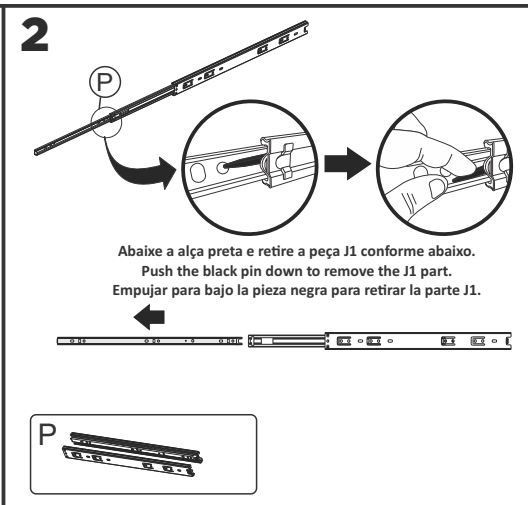

As ferramentas necessárias para montagem do produto não são fornecidas.
The necessary tools for assembly aren't supplied.

Las herramientas necesarias para armar los productos no son fornecidas.

| N° | CÓDIGO CODE CÓDIGO | DESCRIÇÃO DESCRIPTION DESCRIPCIÓN | DIMENSÃO (mm) DIMENSION (mm) DIMENSIÓN (mm) | | | QUANTIDADE QUANTITY CANTIDAD | | |
|----|--------------------------|--|---|---|--------------|------------------------------------|----|---|
| | | | COMP. | LARG. | ESP. | | | |
| | | | LEN. LON. | WID. ANC. | DEP. ESP. | | | |
| 1 | 15429 | Base - Buffet Sinus 1650 | Base - Buffet Sinus 1650 | Base - Buffet Sinus 1650 | 1545 | 385 | 15 | 1 |
| 2 | 15437 | Base Interna - Buffet Sinus 1650 | Internal Base - Buffet Sinus 1650 | Base Interna - Buffet Sinus 1650 | 1615 | 366 | 25 | 1 |
| 3 | 15453 | Costa Central - Buffet Sinus 1650 | Central Coast - Buffet Sinus 1650 | Costa Central - Buffet Sinus 1650 | 677 | 304 | 3 | 2 |
| 4 | 15451 | Costa Lateral - Buffet Sinus 1650 | Side Coast - Buffet Sinus 1650 | Costa del lado - Buffet Sinus 1650 | 482 | 307 | 3 | 4 |
| 5 | 15432 | Divisao Direita - Buffet Sinus 1650 | Right Division - Buffet Sinus 1650 | División Derecha - Buffet Sinus 1650 | 671 | 482 | 15 | 1 |
| 6 | 15433 | Divisao Esquerda - Buffet Sinus 1650 | Left Division - Buffet Sinus 1650 | División Izquierda - Buffet Sinus 1650 | 540 | 365 | 15 | 1 |
| 7 | 15444 | Frente De Gaveta Maior - Buffet Sinus 1650 | Larger Drawer Front - Buffet Sinus 1650 | Frente de cajón más grande - Buffet Sinus 1650 | 677 | 184 | 15 | 1 |
| 8 | 15443 | Frente De Gaveta Menor - Buffet Sinus 1650 | Smaller Drawer Front - Buffet Sinus 1650 | Frente de cajón más pequeño - Buffet Sinus 1650 | 677 | 150 | 15 | 2 |
| 9 | 15450 | Fundo De Gaveta - Buffet Sinus 1650 | Drawer Bottom - Buffet Sinus 1650 | Fondo de Cajón - Buffet Sinus 1650 | 624 | 353 | 3 | 3 |
| 10 | 15446 | Lateral De Gaveta Direita - Buffet Sinus 1650 | Right Drawer Side - Buffet Sinus 1650 | Lado Derecho Del Cajón - Buffet Sinus 1650 | 350 | 96 | 15 | 3 |
| 11 | 15445 | Lateral De Gaveta Esquerda - Buffet Sinus 1650 | Left Drawer Side - Buffet Sinus 1650 | Lado Izquierdo Del Cajón - Buffet Sinus 1650 | 350 | 96 | 15 | 3 |
| 12 | 15431 | Lateral Externa Direita - Buffet Sinus 1650 | Right External Side - Buffet Sinus 1650 | Lado Externo Derecho - Buffet Sinus 1650 | 520 | 385 | 15 | 1 |
| 13 | 15430 | Lateral Externa Esquerda - Buffet Sinus 1650 | External Left Side - Buffet Sinus 1650 | Lado Externo Izquierdo - Buffet Sinus 1650 | 520 | 385 | 15 | 1 |
| 14 | 15436 | Lateral Interna Direita - Buffet Sinus 1650 | Right Inner Side - Buffet Sinus 1650 | Lado Interior Derecho - Buffet Sinus 1650 | 590 | 366 | 25 | 1 |
| 15 | 15435 | Lateral Interna Esquerda - Buffet Sinus 1650 | Left Inner Side - Buffet Sinus 1650 | Lado Interior Izquierdo - Buffet Sinus 1650 | 590 | 366 | 25 | 1 |
| 16 | 10684 | Pe De Madeira 200mm Curvo | 200mm Curved Wooden Peg | Clavija de madeira curvada de 200 mm. | 200 | 0 | 0 | 4 |
| 17 | 09653 | Pe De Madeira Central 197 X 60 Mm | Central Wooden Peg 197 X 60 Mm | Clavija Central De Madera 197 X 60 Mm | 197 | 60 | 0 | 1 |
| 18 | 15442 | Porta Direita - Buffet Sinus 1650 | Right Door - Buffet Sinus 1650 | Puerta Derecha - Buffet Sinus 1650 | 546 | 446 | 15 | 1 |
| 19 | 15440 | Porta Esquerda - Buffet Sinus 1650 | Left Door - Buffet Sinus 1650 | Puerta Izquierda - Buffet Sinus 1650 | 546 | 446 | 15 | 1 |
| 20 | 15434 | Prateleira - Buffet Sinus 1650 | Shelf - Buffet Sinus 1650 | Estante - Buffet Sinus 1650 | 437 | 350 | 15 | 2 |
| 21 | 15428 | Tampo - Buffet Sinus 1650 | Top - Buffet Sinus 1650 | Arriba - Buffet Sinus 1650 | 1545 | 385 | 15 | 1 |
| 22 | 15447 | Traseiro De Gaveta - Buffet Sinus 1650 | Drawer Rear - Buffet Sinus 1650 | Trasera Cajón - Buffet Sinus 1650 | 608 | 94 | 15 | 3 |
| 23 | 15448 | Vista Da Gaveta - Buffet Sinus 1650 | View From The Drawer - Buffet Sinus 1650 | Vista desde el cajón - Buffet Sinus 1650 | 661 | 60 | 15 | 2 |
| 24 | 15438 | Vista Superior Frontal - Buffet Sinus 1650 | Top Front View - Buffet Sinus 1650 | Vista frontal superior - Buffet Sinus 1650 | 1615 | 70 | 25 | 1 |
| 25 | 15439 | Vista Superior Traseiro - Buffet Sinus 1650 | Rear Top View - Buffet Sinus 1650 | Vista superior trasera - Buffet Sinus 1650 | 1615 | 70 | 25 | 1 |
| 26 | 15376 | Moldura Curva 385 | 385 Curved Frame | 385 Marco Curvo | 385 | 0 | 0 | 4 |