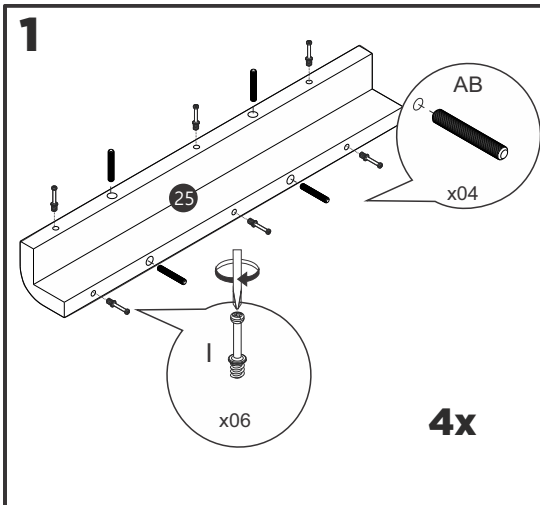

As ferramentas necessárias para montagem do produto não são fornecidas.
The necessary tools for assembly aren't supplied.

Las herramientas necesarias para armar los productos no son fornecidas.

| N° | CÓDIGO CODE CÓDIGO | DESCRIÇÃO DESCRIPTION DESCRIPCIÓN | DIMENSÃO (mm) DIMENSION (mm) DIMENSIÓN (mm) | | | QUANTIDADE QUANTITY CANTIDAD | | |
|----|--------------------------|--|---|---|--------------|------------------------------------|----|---|
| | | | COMP. | LARG. | ESP. | | | |
| | | | LEN. LON. | WID. ANC. | DEP. ESP. | | | |
| 1 | 15429 | Base - Buffet Sinus 1650 | Base - Buffet Sinus 1650 | Base - Buffet Sinus 1650 | 1545 | 385 | 15 | 1 |
| 2 | 15437 | Base Interna - Buffet Sinus 1650 | Internal Base - Buffet Sinus 1650 | Base Interna - Buffet Sinus 1650 | 1615 | 366 | 25 | 1 |
| 3 | 15453 | Costa Central - Buffet Sinus 1650 | Central Coast - Buffet Sinus 1650 | Costa Central - Buffet Sinus 1650 | 677 | 304 | 3 | 2 |
| 4 | 15451 | Costa Lateral - Buffet Sinus 1650 | Side Coast - Buffet Sinus 1650 | Costa del lado - Buffet Sinus 1650 | 482 | 307 | 3 | 4 |
| 5 | 15432 | Divisao Direita - Buffet Sinus 1650 | Right Division - Buffet Sinus 1650 | División Derecha - Buffet Sinus 1650 | 671 | 482 | 15 | 1 |
| 6 | 15433 | Divisao Esquerda - Buffet Sinus 1650 | Left Division - Buffet Sinus 1650 | División Izquierda - Buffet Sinus 1650 | 540 | 365 | 15 | 1 |
| 7 | 15444 | Frente De Gaveta Maior - Buffet Sinus 1650 | Larger Drawer Front - Buffet Sinus 1650 | Frente de cajón más grande - Buffet Sinus 1650 | 677 | 184 | 15 | 1 |
| 8 | 15443 | Frente De Gaveta Menor - Buffet Sinus 1650 | Smaller Drawer Front - Buffet Sinus 1650 | Frente de cajón más pequeño - Buffet Sinus 1650 | 677 | 150 | 15 | 2 |
| 9 | 15450 | Fundo De Gaveta - Buffet Sinus 1650 | Drawer Bottom - Buffet Sinus 1650 | Fondo de Cajón - Buffet Sinus 1650 | 624 | 353 | 3 | 3 |
| 10 | 15446 | Lateral De Gaveta Direita - Buffet Sinus 1650 | Right Drawer Side - Buffet Sinus 1650 | Lado Derecho Del Cajón - Buffet Sinus 1650 | 350 | 96 | 15 | 3 |
| 11 | 15445 | Lateral De Gaveta Esquerda - Buffet Sinus 1650 | Left Drawer Side - Buffet Sinus 1650 | Lado Izquierdo Del Cajón - Buffet Sinus 1650 | 350 | 96 | 15 | 3 |
| 12 | 15431 | Lateral Externa Direita - Buffet Sinus 1650 | Right External Side - Buffet Sinus 1650 | Lado Externo Derecho - Buffet Sinus 1650 | 520 | 385 | 15 | 1 |
| 13 | 15430 | Lateral Externa Esquerda - Buffet Sinus 1650 | External Left Side - Buffet Sinus 1650 | Lado Externo Izquierdo - Buffet Sinus 1650 | 520 | 385 | 15 | 1 |
| 14 | 15436 | Lateral Interna Direita - Buffet Sinus 1650 | Right Inner Side - Buffet Sinus 1650 | Lado Interior Derecho - Buffet Sinus 1650 | 590 | 366 | 25 | 1 |
| 15 | 15435 | Lateral Interna Esquerda - Buffet Sinus 1650 | Left Inner Side - Buffet Sinus 1650 | Lado Interior Izquierdo - Buffet Sinus 1650 | 590 | 366 | 25 | 1 |
| 16 | 10684 | Pe De Madeira 200mm Curvo | 200mm Curved Wooden Peg | Clavija de madeira curvada de 200 mm. | 200 | 0 | 0 | 4 |
| 17 | 09653 | Pe De Madeira Central 197 X 60 Mm | Central Wooden Peg 197 X 60 Mm | Clavija Central De Madera 197 X 60 Mm | 197 | 60 | 0 | 1 |
| 18 | 15442 | Porta Direita - Buffet Sinus 1650 | Right Door - Buffet Sinus 1650 | Puerta Derecha - Buffet Sinus 1650 | 546 | 446 | 15 | 1 |
| 19 | 15440 | Porta Esquerda - Buffet Sinus 1650 | Left Door - Buffet Sinus 1650 | Puerta Izquierda - Buffet Sinus 1650 | 546 | 446 | 15 | 1 |
| 20 | 15434 | Prateleira - Buffet Sinus 1650 | Shelf - Buffet Sinus 1650 | Estante - Buffet Sinus 1650 | 437 | 350 | 15 | 2 |
| 21 | 15428 | Tampo - Buffet Sinus 1650 | Top - Buffet Sinus 1650 | Arriba - Buffet Sinus 1650 | 1545 | 385 | 15 | 1 |
| 22 | 15447 | Traseiro De Gaveta - Buffet Sinus 1650 | Drawer Rear - Buffet Sinus 1650 | Trasera Cajón - Buffet Sinus 1650 | 608 | 94 | 15 | 3 |
| 23 | 15448 | Vista Da Gaveta - Buffet Sinus 1650 | View From The Drawer - Buffet Sinus 1650 | Vista desde el cajón - Buffet Sinus 1650 | 661 | 60 | 15 | 2 |
| 24 | 15438 | Vista Superior Frontal - Buffet Sinus 1650 | Top Front View - Buffet Sinus 1650 | Vista frontal superior - Buffet Sinus 1650 | 1615 | 70 | 25 | 1 |
| 25 | 15439 | Vista Superior Traseiro - Buffet Sinus 1650 | Rear Top View - Buffet Sinus 1650 | Vista superior trasera - Buffet Sinus 1650 | 1615 | 70 | 25 | 1 |
| 26 | 15376 | Moldura Curva 385 | 385 Curved Frame | 385 Marco Curvo | 385 | 0 | 0 | 4 |