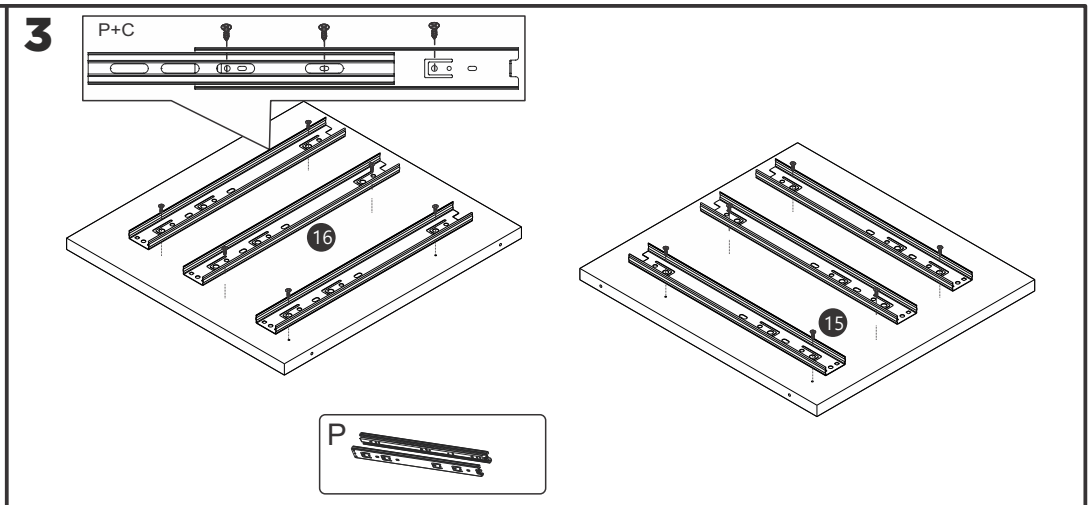

As ferramentas necessárias para montagem do produto não são fornecidas.
The necessary tools for assembly aren't supplied.

Las herramientas necesarias para armar los productos no son fornecidas.

| N° | CÓDIGO CODE CÓDIGO | DESCRIÇÃO DESCRIPTION DESCRIPCIÓN | DIMENSÃO (mm) DIMENSION (mm) DIMENSIÓN (mm) | | | QUANTIDADE QUANTITY CANTIDAD | | |
|----|--------------------------|--|---|---|--------------|------------------------------------|----|---|
| | | | COMP. | LARG. | ESP. | | | |
| | | | LEN. LON. | WID. ANC. | DEP. ESP. | | | |
| 1 | 15429 | Base - Buffet Sinus 1650 | Base - Buffet Sinus 1650 | Base - Buffet Sinus 1650 | 1545 | 385 | 15 | 1 |
| 2 | 15437 | Base Interna - Buffet Sinus 1650 | Internal Base - Buffet Sinus 1650 | Base Interna - Buffet Sinus 1650 | 1615 | 366 | 25 | 1 |
| 3 | 15453 | Costa Central - Buffet Sinus 1650 | Central Coast - Buffet Sinus 1650 | Costa Central - Buffet Sinus 1650 | 677 | 304 | 3 | 2 |
| 4 | 15451 | Costa Lateral - Buffet Sinus 1650 | Side Coast - Buffet Sinus 1650 | Costa del lado - Buffet Sinus 1650 | 482 | 307 | 3 | 4 |
| 5 | 15432 | Divisao Direita - Buffet Sinus 1650 | Right Division - Buffet Sinus 1650 | División Derecha - Buffet Sinus 1650 | 671 | 482 | 15 | 1 |
| 6 | 15433 | Divisao Esquerda - Buffet Sinus 1650 | Left Division - Buffet Sinus 1650 | División Izquierda - Buffet Sinus 1650 | 540 | 365 | 15 | 1 |
| 7 | 15444 | Frente De Gaveta Maior - Buffet Sinus 1650 | Larger Drawer Front - Buffet Sinus 1650 | Frente de cajón más grande - Buffet Sinus 1650 | 677 | 184 | 15 | 1 |
| 8 | 15443 | Frente De Gaveta Menor - Buffet Sinus 1650 | Smaller Drawer Front - Buffet Sinus 1650 | Frente de cajón más pequeño - Buffet Sinus 1650 | 677 | 150 | 15 | 2 |
| 9 | 15450 | Fundo De Gaveta - Buffet Sinus 1650 | Drawer Bottom - Buffet Sinus 1650 | Fondo de Cajón - Buffet Sinus 1650 | 624 | 353 | 3 | 3 |
| 10 | 15446 | Lateral De Gaveta Direita - Buffet Sinus 1650 | Right Drawer Side - Buffet Sinus 1650 | Lado Derecho Del Cajón - Buffet Sinus 1650 | 350 | 96 | 15 | 3 |
| 11 | 15445 | Lateral De Gaveta Esquerda - Buffet Sinus 1650 | Left Drawer Side - Buffet Sinus 1650 | Lado Izquierdo Del Cajón - Buffet Sinus 1650 | 350 | 96 | 15 | 3 |
| 12 | 15431 | Lateral Externa Direita - Buffet Sinus 1650 | Right External Side - Buffet Sinus 1650 | Lado Externo Derecho - Buffet Sinus 1650 | 520 | 385 | 15 | 1 |
| 13 | 15430 | Lateral Externa Esquerda - Buffet Sinus 1650 | External Left Side - Buffet Sinus 1650 | Lado Externo Izquierdo - Buffet Sinus 1650 | 520 | 385 | 15 | 1 |
| 14 | 15436 | Lateral Interna Direita - Buffet Sinus 1650 | Right Inner Side - Buffet Sinus 1650 | Lado Interior Derecho - Buffet Sinus 1650 | 590 | 366 | 25 | 1 |
| 15 | 15435 | Lateral Interna Esquerda - Buffet Sinus 1650 | Left Inner Side - Buffet Sinus 1650 | Lado Interior Izquierdo - Buffet Sinus 1650 | 590 | 366 | 25 | 1 |
| 16 | 10684 | Pe De Madeira 200mm Curvo | 200mm Curved Wooden Peg | Clavija de madeira curvada de 200 mm. | 200 | 0 | 0 | 4 |
| 17 | 09653 | Pe De Madeira Central 197 X 60 Mm | Central Wooden Peg 197 X 60 Mm | Clavija Central De Madera 197 X 60 Mm | 197 | 60 | 0 | 1 |
| 18 | 15442 | Porta Direita - Buffet Sinus 1650 | Right Door - Buffet Sinus 1650 | Puerta Derecha - Buffet Sinus 1650 | 546 | 446 | 15 | 1 |
| 19 | 15440 | Porta Esquerda - Buffet Sinus 1650 | Left Door - Buffet Sinus 1650 | Puerta Izquierda - Buffet Sinus 1650 | 546 | 446 | 15 | 1 |
| 20 | 15434 | Prateleira - Buffet Sinus 1650 | Shelf - Buffet Sinus 1650 | Estante - Buffet Sinus 1650 | 437 | 350 | 15 | 2 |
| 21 | 15428 | Tampo - Buffet Sinus 1650 | Top - Buffet Sinus 1650 | Arriba - Buffet Sinus 1650 | 1545 | 385 | 15 | 1 |
| 22 | 15447 | Traseiro De Gaveta - Buffet Sinus 1650 | Drawer Rear - Buffet Sinus 1650 | Trasera Cajón - Buffet Sinus 1650 | 608 | 94 | 15 | 3 |
| 23 | 15448 | Vista Da Gaveta - Buffet Sinus 1650 | View From The Drawer - Buffet Sinus 1650 | Vista desde el cajón - Buffet Sinus 1650 | 661 | 60 | 15 | 2 |
| 24 | 15438 | Vista Superior Frontal - Buffet Sinus 1650 | Top Front View - Buffet Sinus 1650 | Vista frontal superior - Buffet Sinus 1650 | 1615 | 70 | 25 | 1 |
| 25 | 15439 | Vista Superior Traseiro - Buffet Sinus 1650 | Rear Top View - Buffet Sinus 1650 | Vista superior trasera - Buffet Sinus 1650 | 1615 | 70 | 25 | 1 |
| 26 | 15376 | Moldura Curva 385 | 385 Curved Frame | 385 Marco Curvo | 385 | 0 | 0 | 4 |