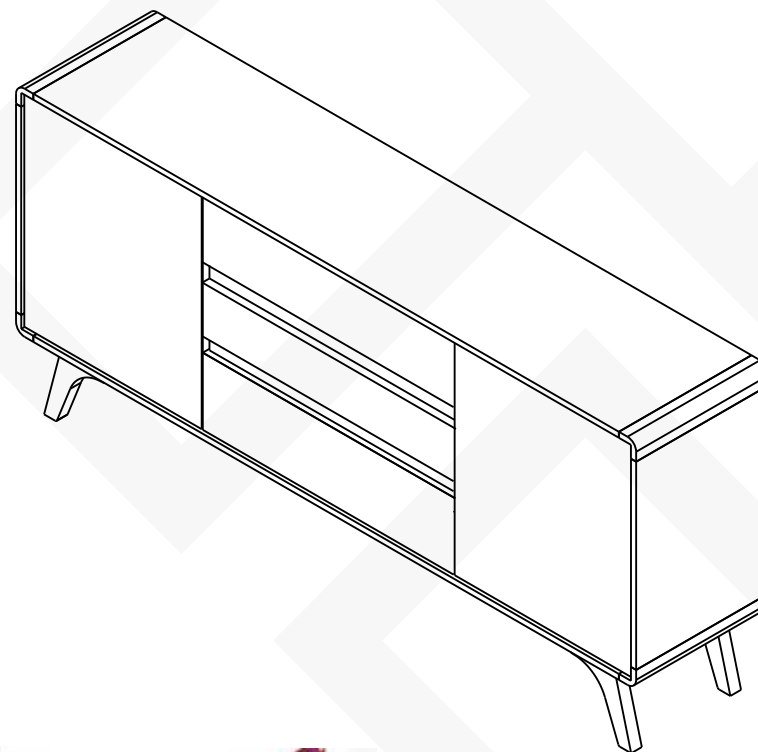

MAVAULAR móveis

Fone (32) 3539-7600

Rod. Ubá - Rodeiro, Km 03 - Galpão 1

C. P. 050 - CEP 36500-000 - Ubá - MG

E-mail: mavaular@mavaular.com.br - Site: www.mavaular.com.br

Mavaular Móveis

Instruções de Montagem Buffet Sinus 1,65