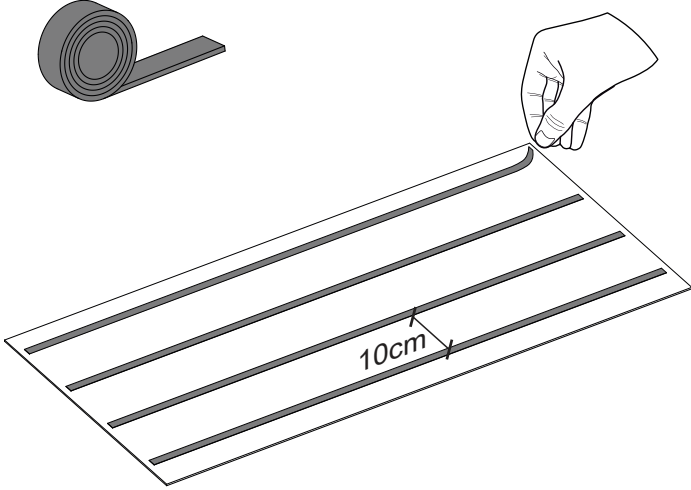

ASSEMBLY INSTRUCTIONS
MANUAL DE MONTAGEM / INSTRUCCIONES DE ARMADO

MIRRORS
ESPELHOS
ESPEJOS

Reference 240847 | Revise
Referência 240847 | Revisão 00
Referencia 240847 | Revisión

APPLY DOUBLE-SIDED TAPE TO THE BACK OF THE MIRROR
APLICAR A FITA DUPLA FACE NO VERSO DO ESPELHO
APLICAR CINTA ADHESIVA DOBLE EN LO POSTERIOR DEL ESPEJO

240847

240848

240855

YOU WILL NEED / VOCÊ VAI PRECISAR DE / USTED NECESITARÁ

Tools not supplied / Ferramentas não fornecidas / Herramientas no incluidas

1 Person
1 Pessoa
1 Persona

Stylet
Estilete
Estilete

Measuring tape
Trena
Cinta de medición