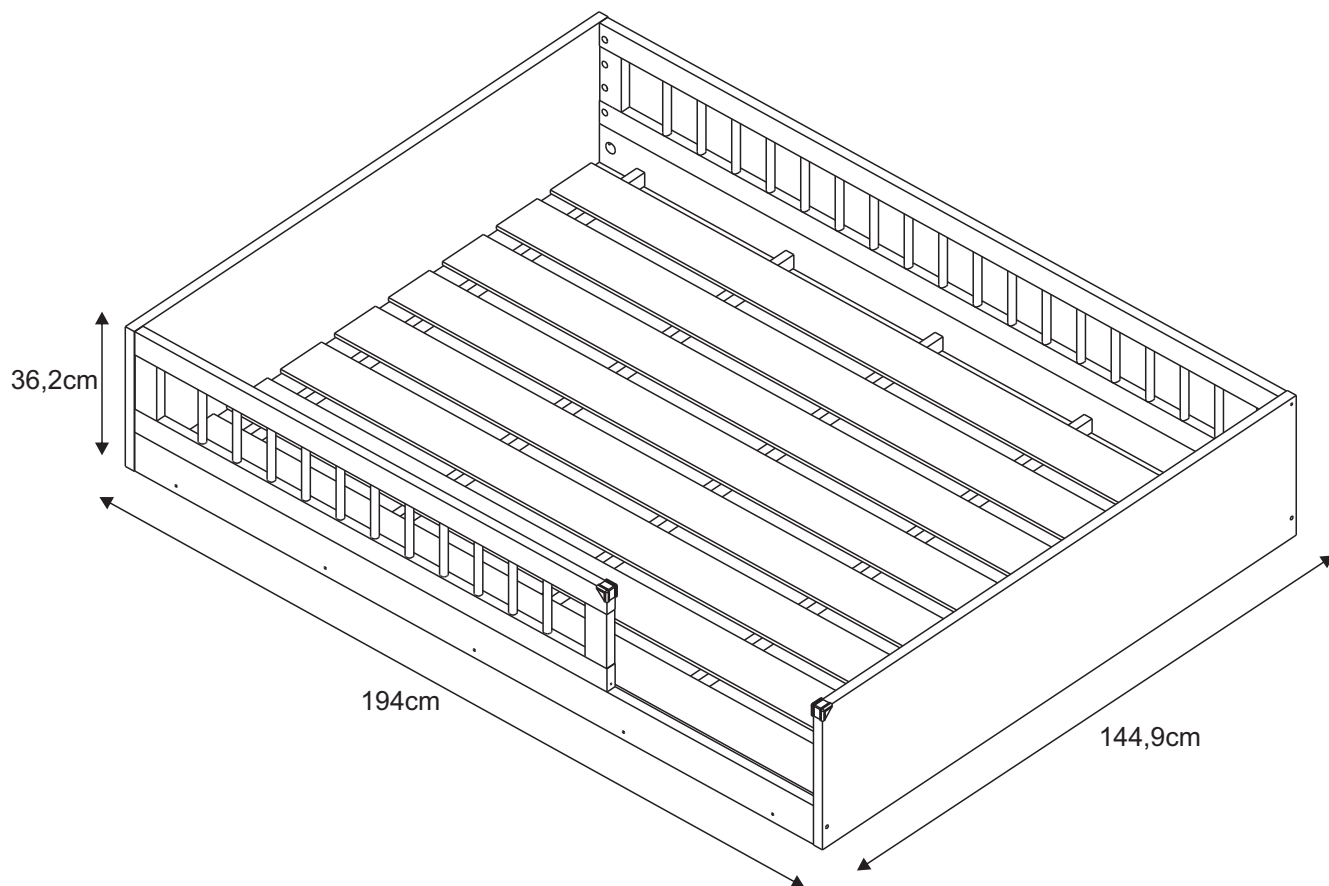

Rev.: 00

AFT016

1 Pessoa
1 Persona

~~2 Pessoas~~
~~2 Personas~~

Tempo de Montagem
Tiempo de Armado

Abaixo as ferramentas, não fornecidas, mas necessárias para a montagem do produto.
Abajo las herramientas, no suministradas, pero necesarias para el montaje del producto.

Parabéns!

Você acaba de adquirir um produto com a qualidade Completa Móveis.

Recomendações

- ≠ Os parafusos devem ser apertados periodicamente.
- ≠ Evitar batidas e o contato com objetos cortantes.

Manutenção e Limpeza

- ≠ Use um pano levemente umedecido com água, seguido de pano seco.
- ≠ Nunca utilize produtos químicos ou abrasivos.

Alguma dúvida? Fale com a gente.
Completa Ind. de Móveis Ltda
comercial@completamoveis.com.br

Felicitaciones!

Usted acaba de adquirir un producto con la calidad Completa Móveis.

Recomendaciones

- ≠ Los tornillos deben ser ajustados periódicamente.
- ≠ Evitar golpes y contacto con objetos cortantes.

Manutención y Limpieza

- ≠ Utilice un paño ligeramente humedecido con agua, seguido de un paño seco.
- ≠ Nunca utilice productos químicos o abrasivos.

Alguna duda? Hable con nosotros.
Completa Ind. de Móveis Ltda
comercial@completamoveis.com.br