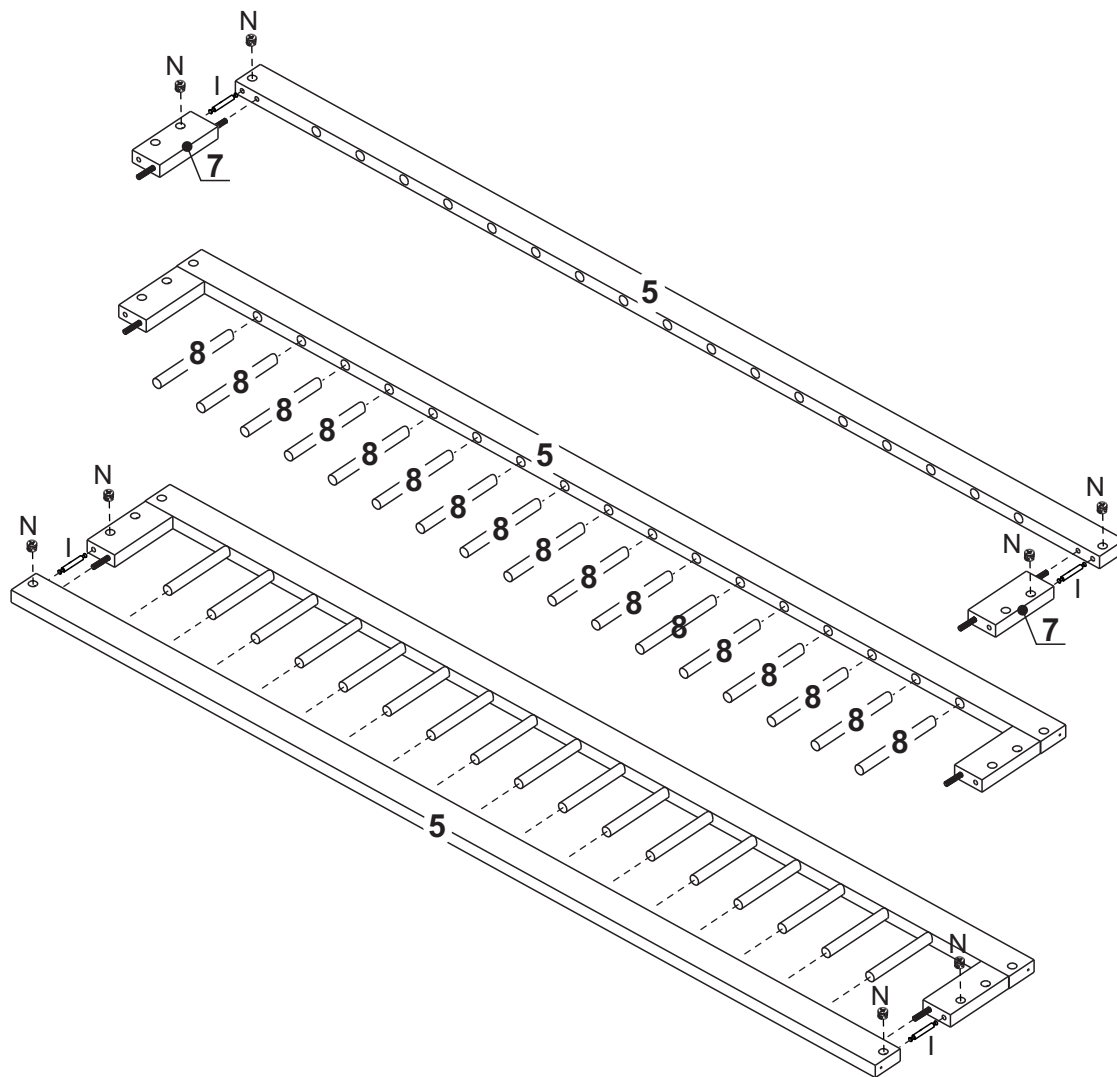

Etapa 2/Paso 2

Montagem grade maior
Armado rejilla mayor