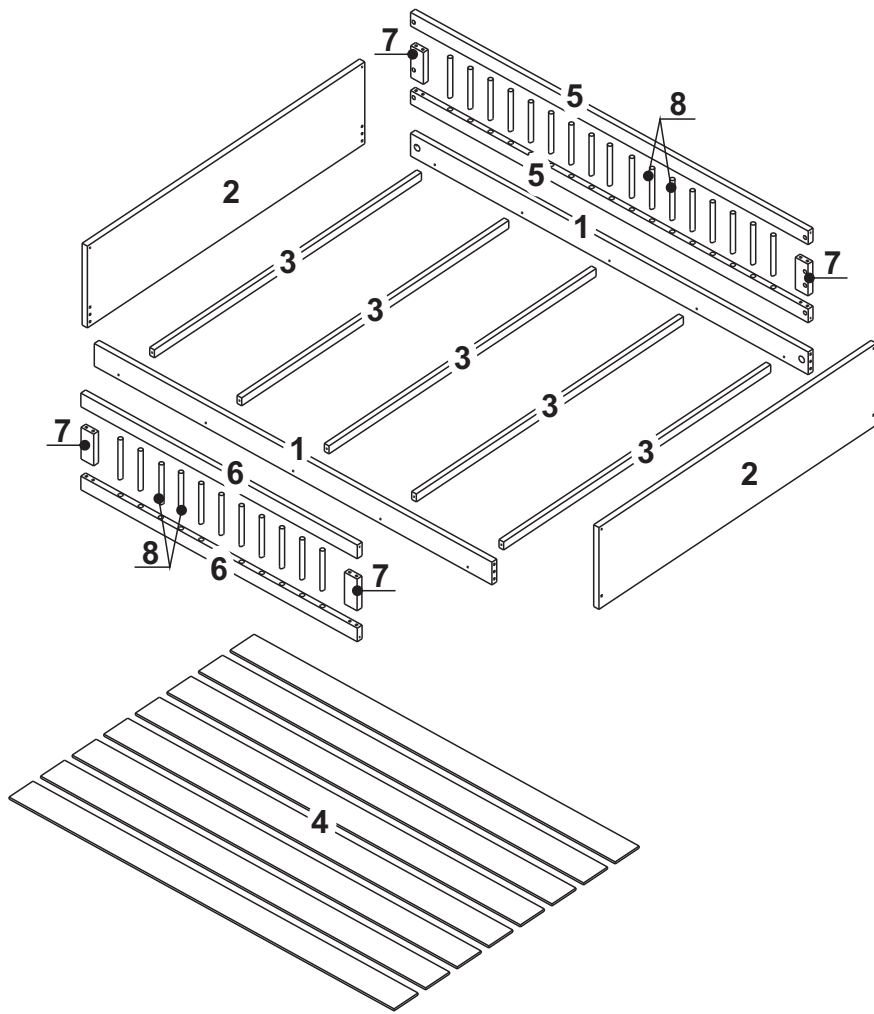

IDENTIFICAÇÃO DAS PEÇAS/IDENTIFICACIÓN DE LAS PIEZAS

Nº	Descrição/Descripción	Medidas/ Dimensiones (mm)	Qtd./Cant.	Vol.
1	Barra/Travesaño	1890x100x25	02	01
2	Cabeceira-Peseira/Cabecera-Pieza opuesta cabecera	1449x362x25	02	01
3	Suporte de lastro/Soporte somier	1395x35x22	05	01
4	Lastro/Somier	1830x125x6	08	01
5	Travessa grade maior/Travesaño rejilla mayor	1890x60x25	02	01
6	Travessa grade menor/Travesaño rejilla menor	1314x60x25	02	01
7	Travessa lateral grade/Travesaño lateral rejilla	140x60x25	04	01
8	Palito da grade/Piezas rejilla	170xØ19mm	28	01