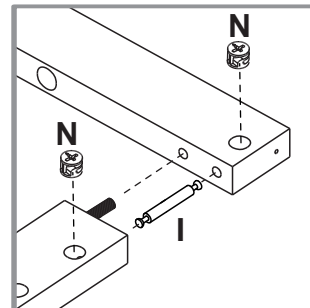

Etapa 2/Paso 2

Montagem grade maior
Armado rejilla mayor