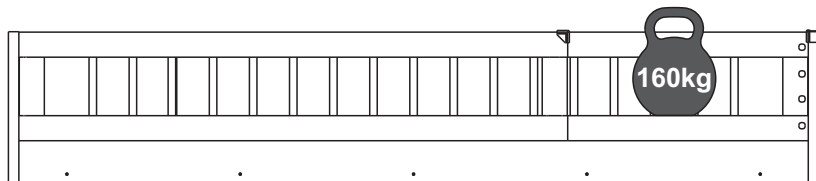

Nº	Descrição/Descripción	Medidas/ Dimensiones (mm)	Qtd./Cant.	Vol.
1	Barra/Travesaño	1890x100x25	02	01
2	Cabeceira-Peseira/Cabecera-Pieza opuesta cabecera	1449x362x25	02	01
3	Suporte de lastro/Soporte somier	1395x35x22	05	01
4	Lastro/Somier	1830x125x6	08	01
5	Travessa grade maior/Travesaño rejilla mayor	1890x60x25	02	01
6	Travessa grade menor/Travesaño rejilla menor	1314x60x25	02	01
7	Travessa lateral grade/Travesaño lateral rejilla	140x60x25	04	01
8	Palito da grade/Piezas rejilla	170xØ19mm	28	01

Peso máximo recomendado. Deve ser distribuído uniformemente.
Peso máximo recomendado siendo este uniformemente distribuido.