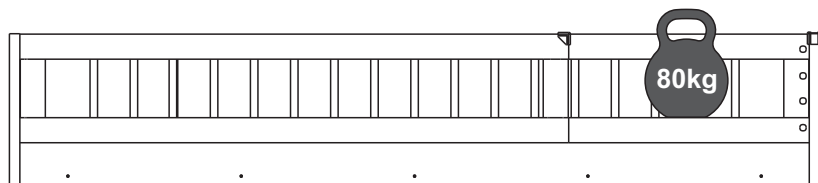

Nº	Descrição/Descripción	Medidas/ Dimensiones (mm)	Qtd./Cant.	Vol.
1	Barra/Travesaño	1890x100x25	02	01
2	Cabeceira-Peseira/Cabecera-Pieza opuesta cabecera	849x362x25	02	01
3	Suporte de lastro/Soporte somier	795x35x22	05	01
4	Lastro/Somier	1830x125x6	05	01
5	Travessa grade maior/Travesaño rejilla mayor	1890x60x25	02	01
6	Travessa grade menor/Travesaño rejilla menor	1314x60x25	02	01
7	Travessa lateral grade/Travesaño lateral rejilla	140x60x25	04	01
8	Palito da grade/Piezas rejilla	170xØ19mm	28	01

Peso máximo recomendado. Deve ser distribuído uniformemente.
Peso máximo recomendado siendo este uniformemente distribuido.