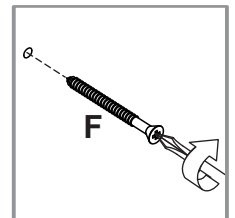

Antes de empezar el armado, separe todos los accesorios. Si tienes dudas sobre el tamaño, utiliza la regla que se encuentra al final de la página.

ID	Desenho/Dibujo	Qtd./Cant.
A	Cavilha/Tarugo Ø8x30	08
B	Prego/Clavo 10x10	33
C	Parafuso/Tornillo Ø3,5x14	24
D	Chapa metálica/Pieza metálica	06
E	Porca elíptica/Tuerca elíptica	04
F	Parafuso/Tornillo Ø4,5x50	10
G	Parafuso/Tornillo 1/4x60	04
H	Parafuso/Tornillo Ø5,0x60	03
I	Haste minifix duplo/Tornillo minifix doble	08
J	Cavilha/Tarugo Ø8x50	08
K	Bisnaga de cola/Tubo de pegamento	01
L	Protetor de Quina de silicone Protección de esquina de silicona	02
M	Tapa furo 15mm/Tapa agujero 15mm	16
N	Tambor minifix/Minifix	16
O	Tapa furo adesivo/Tapa agujero adhesivo 19mm	18
P	Sapata Zapata	08
Q	Parafuso/Tornillo Ø3,5x22	02

PRÉ-MONTAGEM / PRE ARMADO

MONTAGEM / ARMADO

Etapa 1/Paso 1 Montagem grade menor
Armado rejilla menor

Etapla 2/Paso 2

**Montagem grade maior
Armado rejilla mayor**

Etapla 3/Paso 3

Etapa 4/Paso 4

Etapa 5/Paso 5