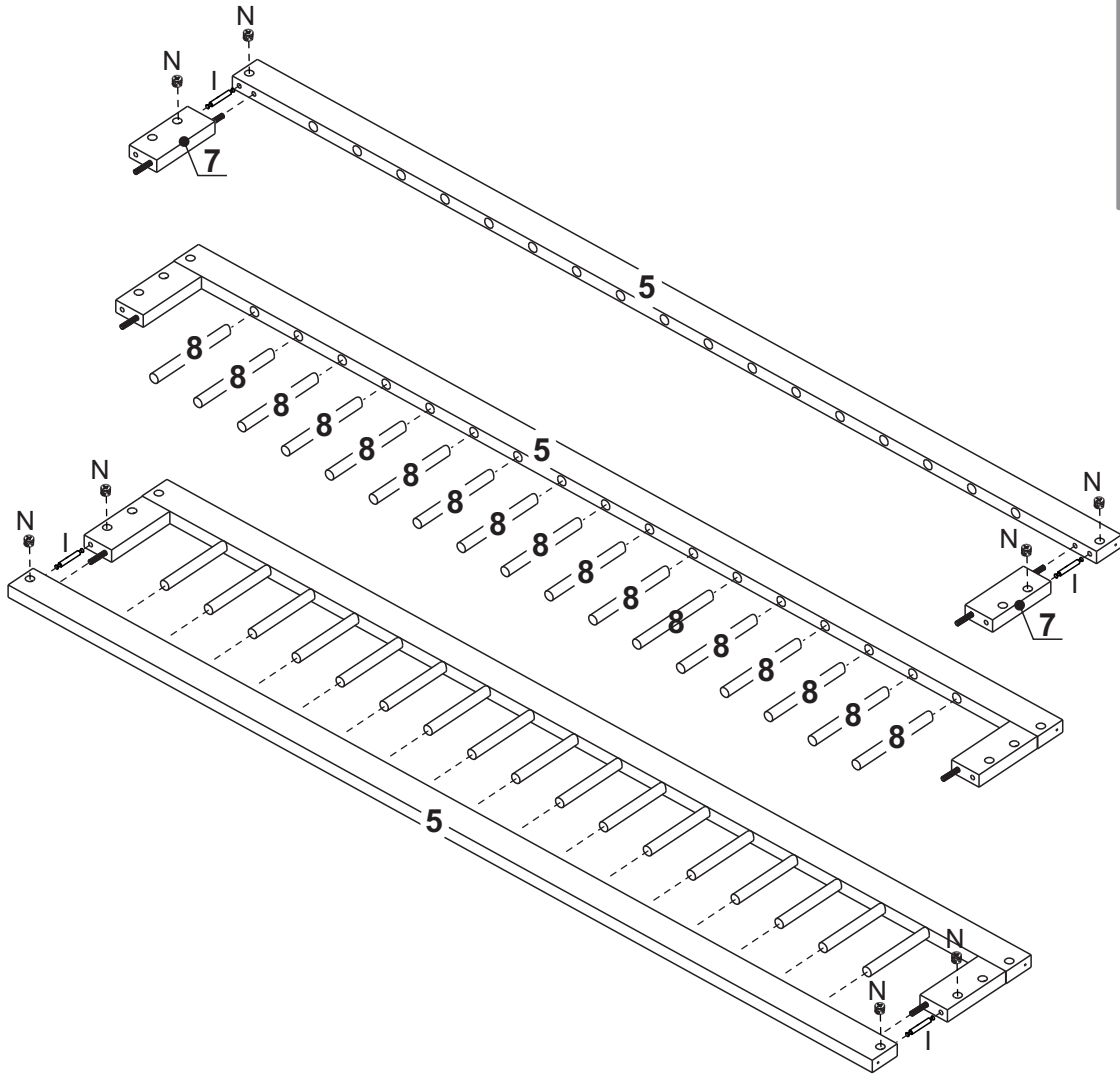

Etapla 2/Paso 2

**Montagem grade maior
Armado rejilla mayor**