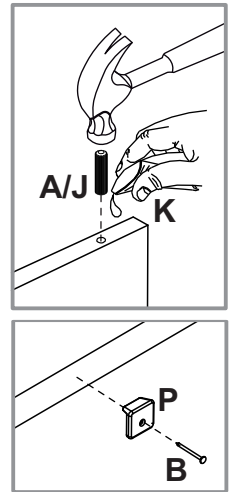

PRÉ-MONTAGEM / PRE ARMADO