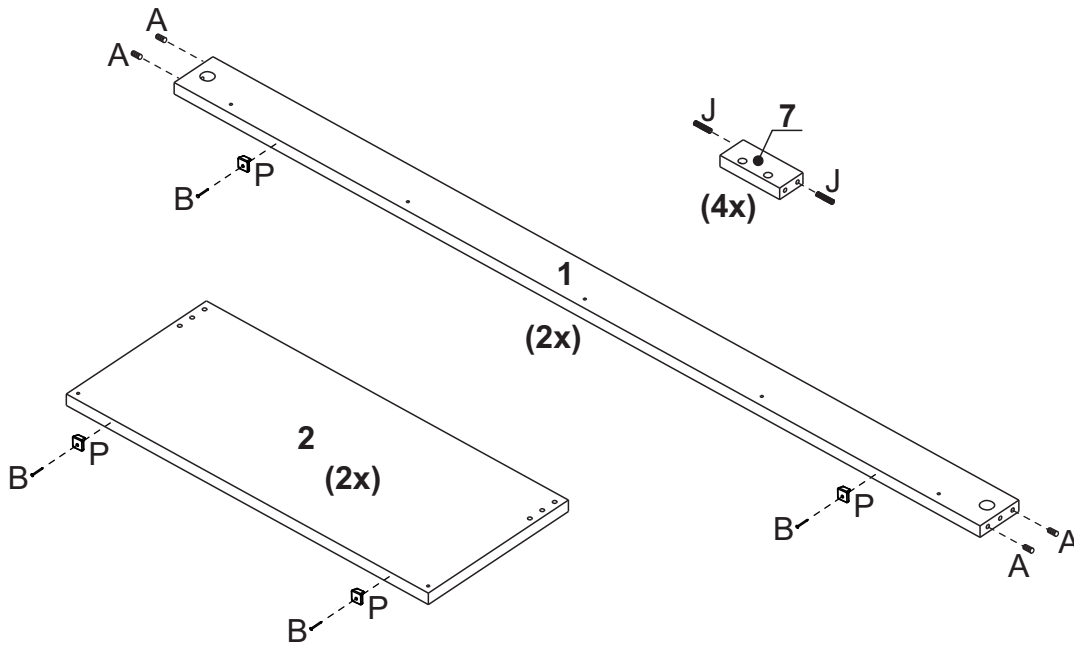

PRÉ-MONTAGEM / PRE ARMADO