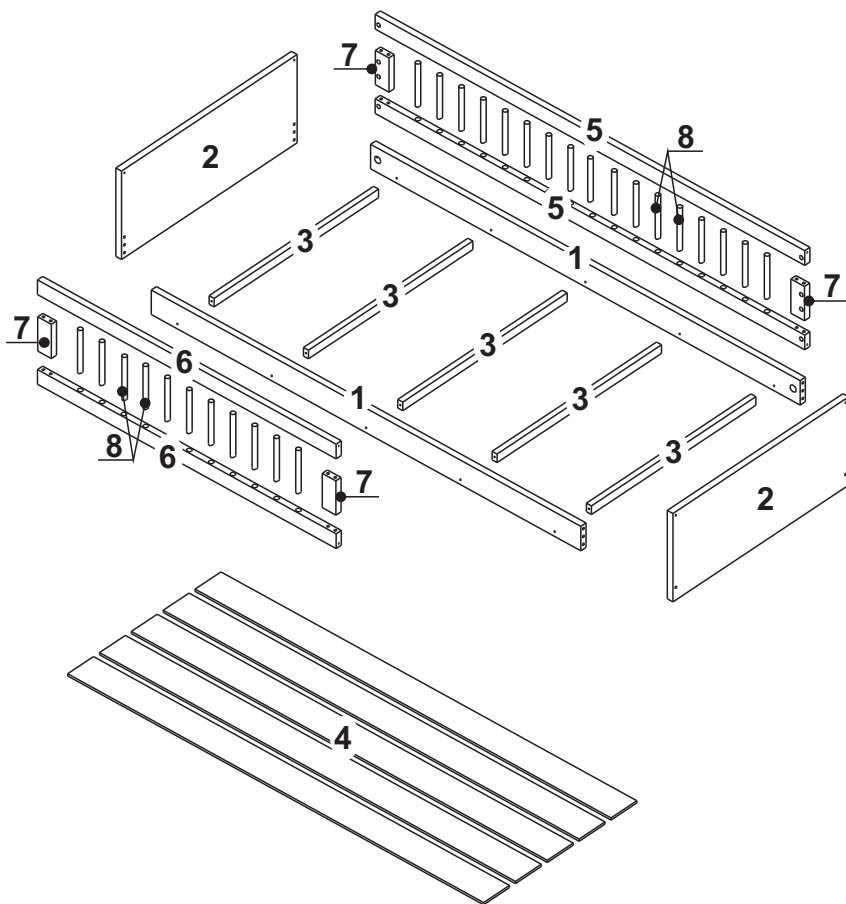

IDENTIFICAÇÃO DAS PEÇAS/IDENTIFICACIÓN DE LAS PIEZAS

Nº	Descrição/Descripción	Medidas/ Dimensiones (mm)	Qtd./Cant.	Vol.
1	Barra/Travesaño	1890x100x25	02	01
2	Cabeceira-Peseira/Cabecera-Pieza opuesta cabecera	849x362x25	02	01
3	Suporte de lastro/Soporte somier	795x35x22	05	01
4	Lastro/Somier	1830x125x6	05	01
5	Travessa grade maior/Travesaño rejilla mayor	1890x60x25	02	01
6	Travessa grade menor/Travesaño rejilla menor	1314x60x25	02	01
7	Travessa lateral grade/Travesaño lateral rejilla	140x60x25	04	01
8	Palito da grade/Piezas rejilla	170xØ19mm	28	01