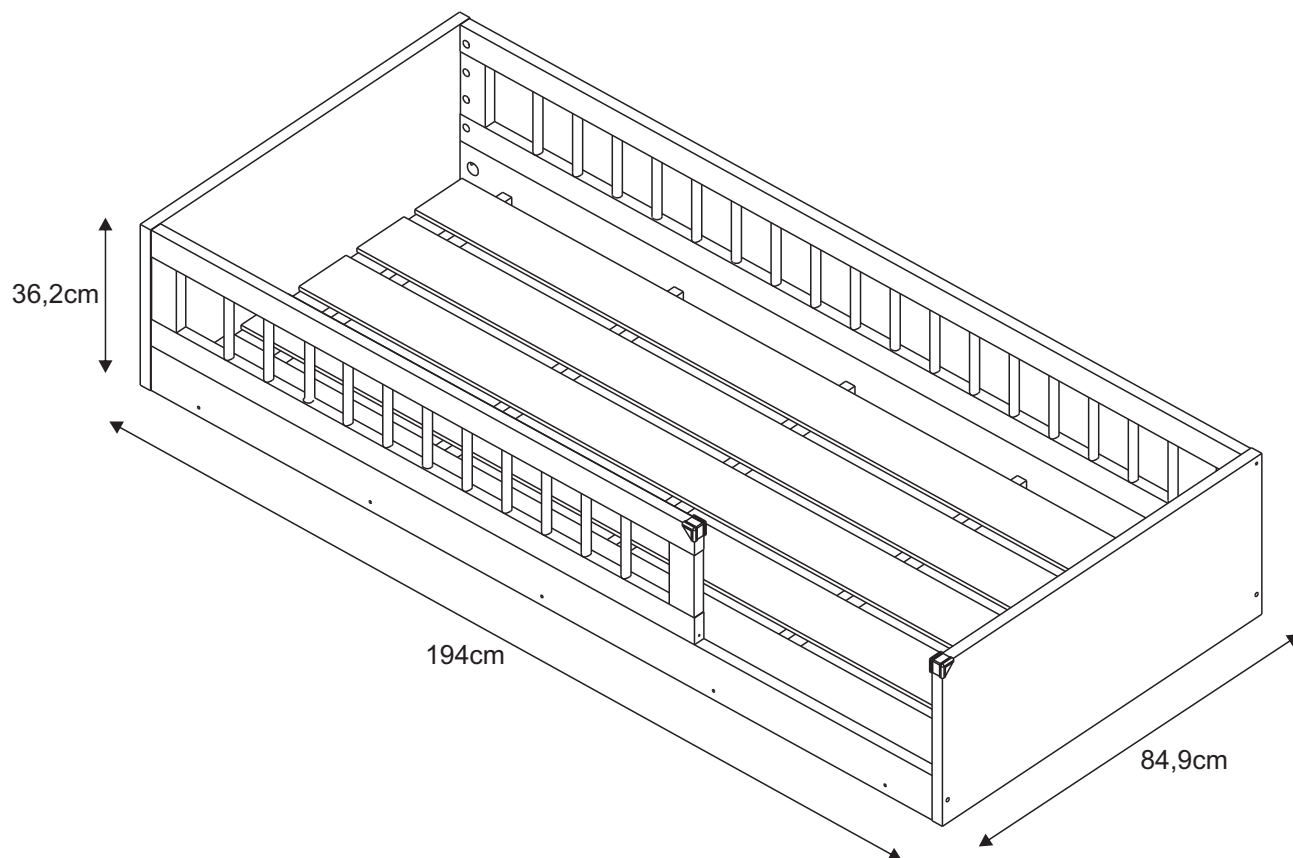

Rev.: 00

AFT015

1 Pessoa
1 Persona

~~2 Pessoas~~
~~2 Personas~~

Tempo de Montagem
Tiempo de Armado

Abaixo as ferramentas, não fornecidas, mas necessárias para a montagem do produto.
Abajo las herramientas, no suministradas, pero necesarias para el montaje del producto.

Parabéns!

Você acaba de adquirir um produto com a qualidade Completa Móveis.

Recomendações

- ≠ Os parafusos devem ser apertados periodicamente.
- ≠ Evitar batidas e o contato com objetos cortantes.

Manutenção e Limpeza

- ≠ Use um pano levemente umedecido com água, seguido de pano seco.
- ≠ Nunca utilize produtos químicos ou abrasivos.

Alguma dúvida? Fale com a gente.
Completa Ind. de Móveis Ltda
comercial@completamoveis.com.br

Felicitaciones!

Usted acaba de adquirir un producto con la calidad Completa Móveis.

Recomendaciones

- ≠ Los tornillos deben ser ajustados periódicamente.
- ≠ Evitar golpes y contacto con objetos cortantes.

Manutención y Limpieza

- ≠ Utilice un paño ligeramente humedecido con agua, seguido de un paño seco.
- ≠ Nunca utilice productos químicos o abrasivos.

Alguna duda? Hable con nosotros.
Completa Ind. de Móveis Ltda
comercial@completamoveis.com.br