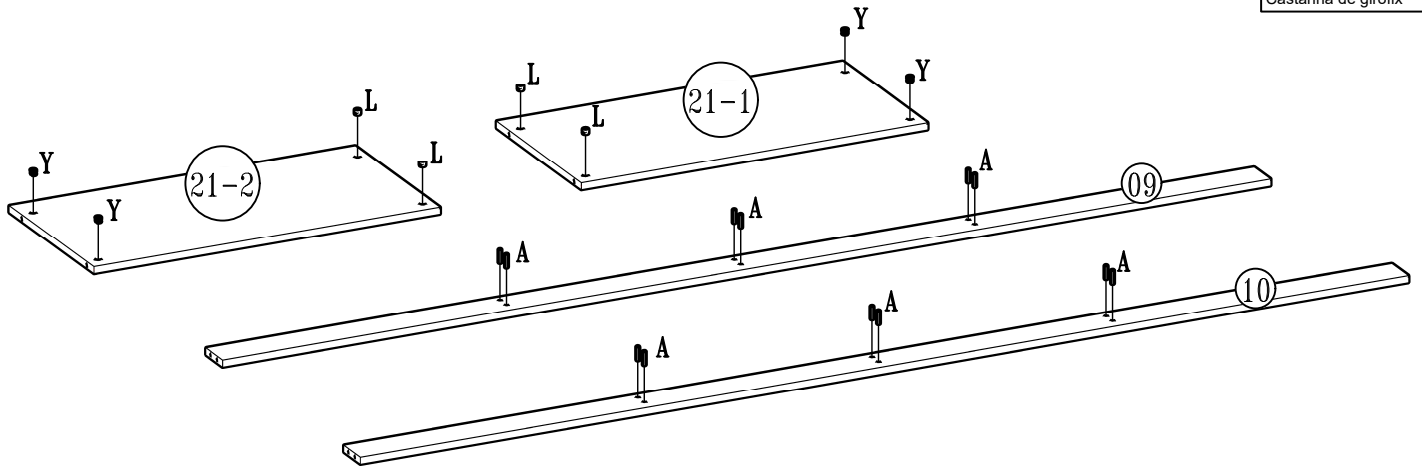

09

Produzido por Moval - Indústria Brasileira - Made in Brazil 01/24 640.20.0430

A Cavilha de madeira 12	L Bucha Cilindrica 04
	Y Castanha de girofix 04