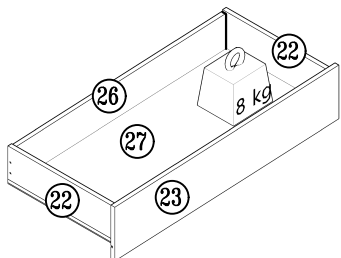

Para Limpeza de seu Móvel: Use uma Flanela seca ou umedecida / Não use produto Químico que pode danificar seu móvel.

043032 Freijó / Off White
043036 Freijó

043031 Freijó / Cinza

For Cleaness of its Furniture: It uses a dry or umedecida Flannel / It does not use Chemical product that can damage its furniture.
Limpieza del mobiliario: Utilice una flanela seca o húmeda / No use productos químicos que pueden dañar el mobiliario.

Elaboração: Daniel Santos | Aprovação: Adauto Bisoto | Versão: 02 | Revisão: 09/01/2024

Produzido por Movel - Indústria Brasileira - Made in Brazil 01/24 640.20.0430