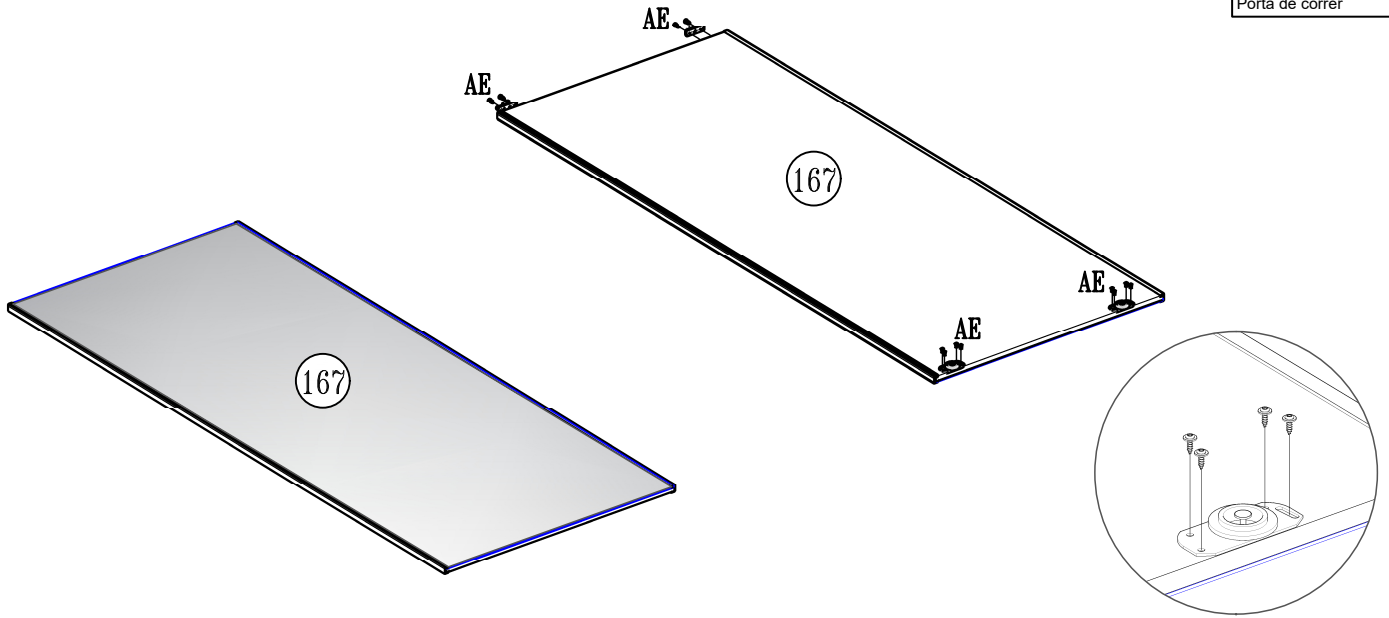

12

AE
Kit
Porta de correr 01