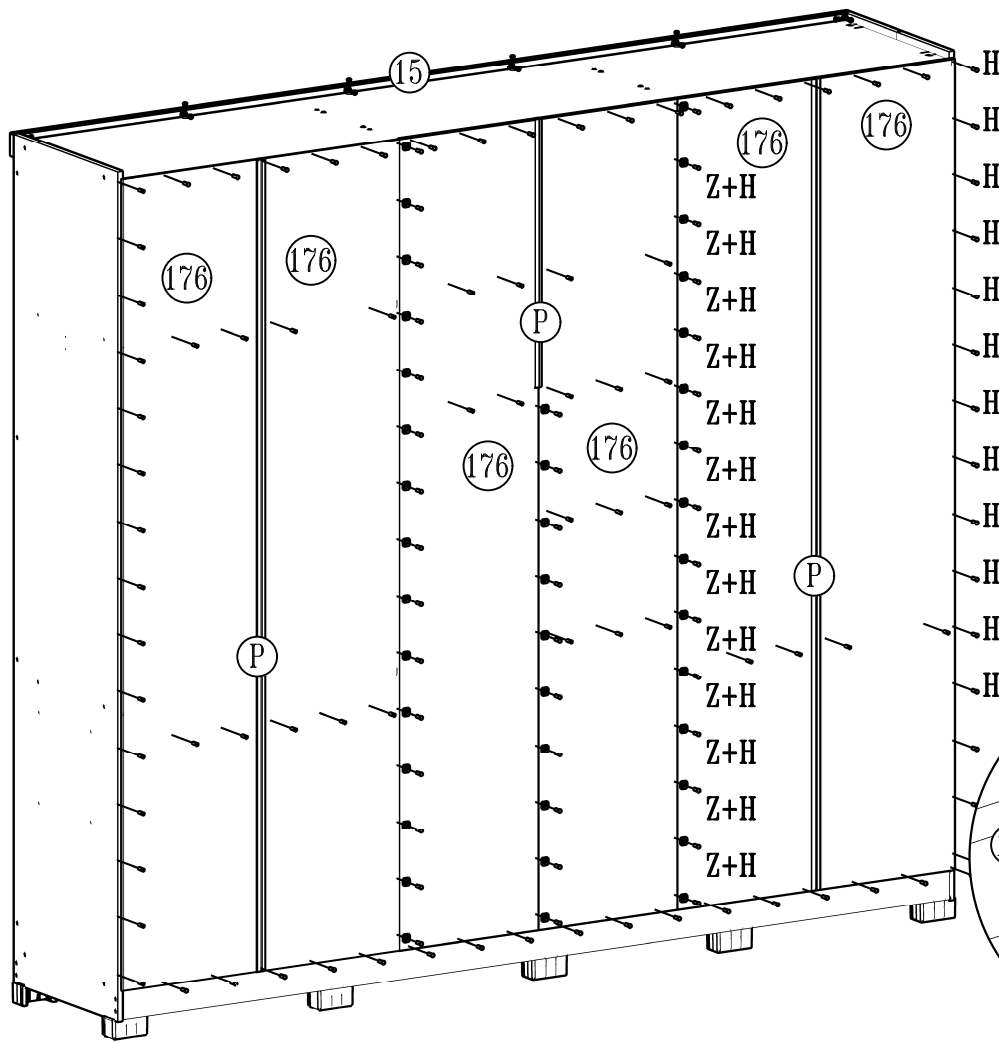

B
Parafuso 4x50 04

25

V	W
Bastão 403mm 01	Bastão 823mm 02

26

Produzido por Móvel - Indústria Brasileira - Made in Brazil 01/24 640.20.0430

G		Parafuso 3,5x12	12
H		Pegro 10x10	152
P		Perfil H 2150mm	02
Q		Perfil I 710mm	01
Z		Fixador reto	192
AH		Suporte prateleira 2 furos	06