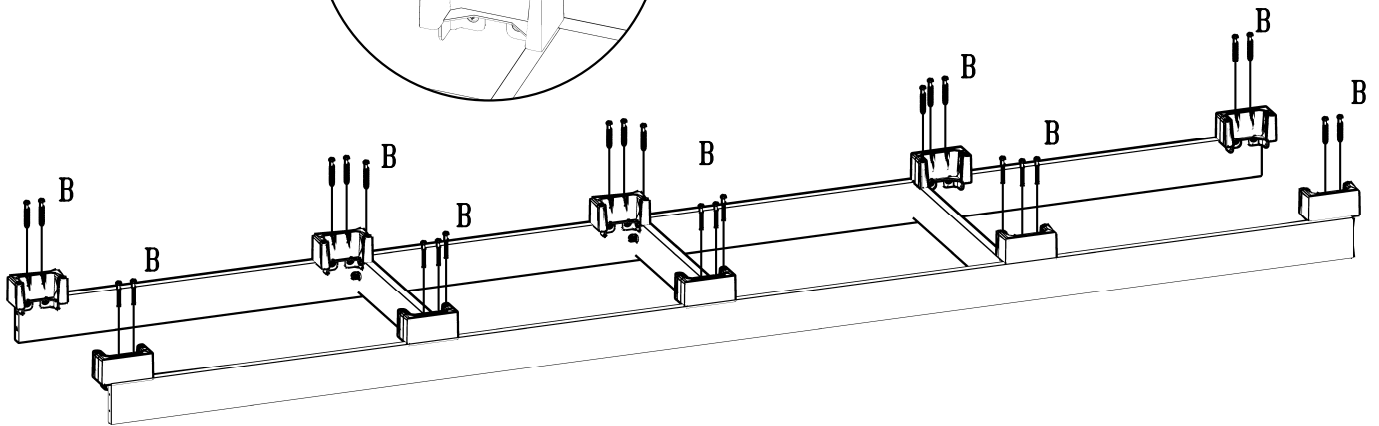

B	
Parafuso 4x50	26