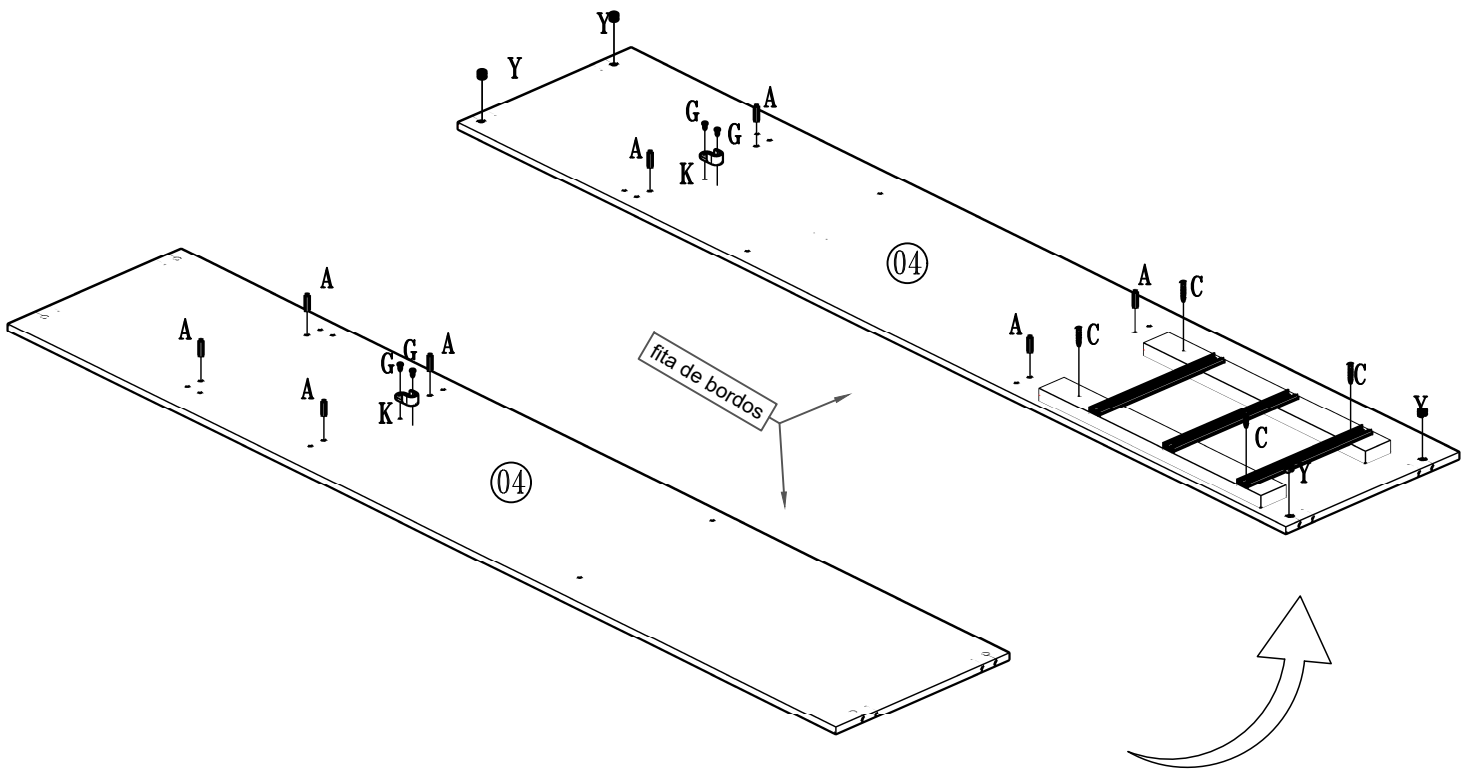

05

A		08	C		04	G		04	K		02	Y		04
Cavilha de madeira			Parafuso 4x35			Parafuso 3,5x12			Apoio oval			Castanha de girofix