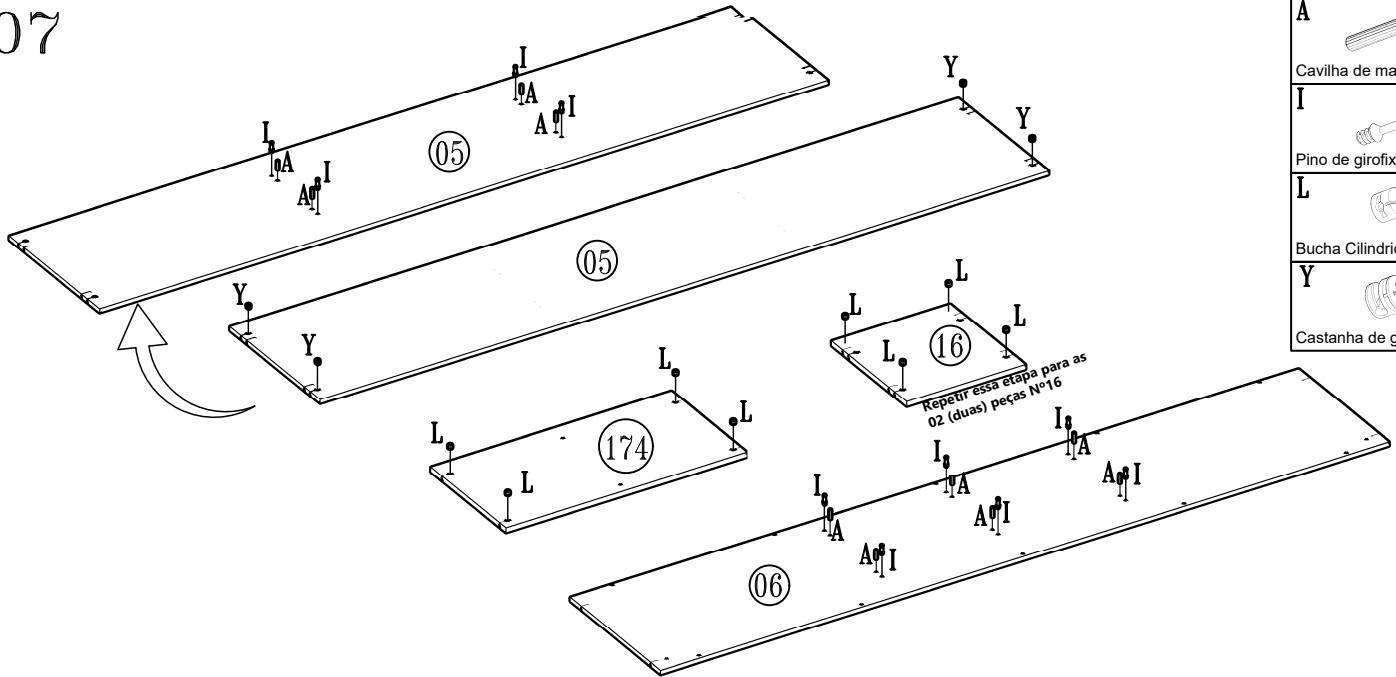

A		Cavilha de madeira	24
G		Parafuso 3,5x12	02
K		Apoio oval	01
L		Bucha Cilindrica	02
M		Cola 12Gr	01
Y		Castanha de girofix	02

07

A		Cavilha de madeira	10
I		Pino de girofix	10
L		Bucha Cilindrica	12
Y		Castanha de girofix	04

08