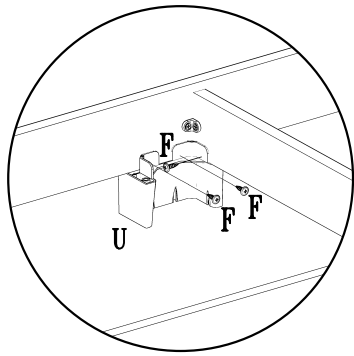

12

AE
Kit
Porta de correr 01

13

Produzido por Moval - Indústria Brasileira - Made in Brazil 01/24 640.20.0430

14

G
Parafuso 3,5x12 12
AH
Suporte prateleira 2 furos 06

15

F		U	
Parafuso		Pé estrutural	
04x12 Flang.	26	100x50x50mm	10