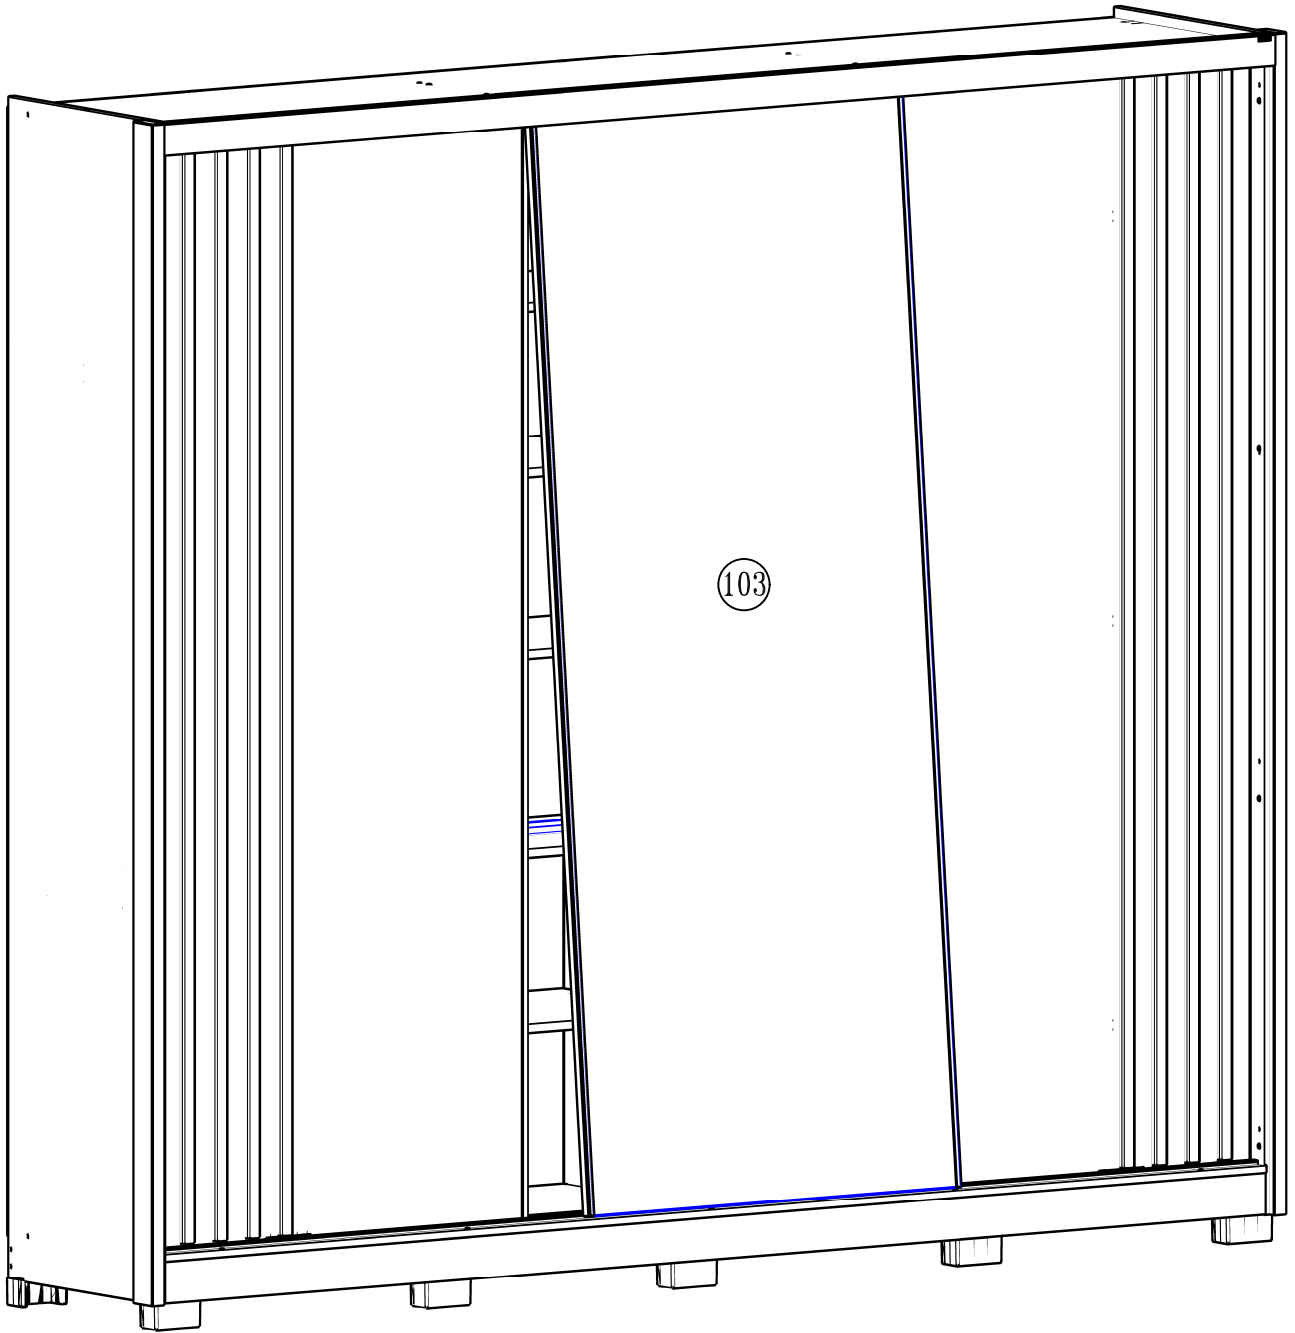

F		
	Parafuso 04x12 Flang.	24

30

F		
Parafuso 04x12 Flang.		12
AC		
Trilho superior 2515mm		01
AD		
Trilho inferior 2515mm		01

31

DESCRIÇÃO DESCRIPTION	QT. AMOUNT	ITEM PART	Volume CX	COMP. MM	LARG. MM	ESP. MM	Matéria Prima
Lateral esquerda/Lateral Izquierda/Left Side	01	01	02	2250	500	12	MDP
Lateral Direita/Lateral Derecha/Right Side	01	02	02	2250	500	12	MDP
Divisória Esquerda/División Izquierda/Left Division	01	03	02	2126	416	12	MDP
Divisória Direita/División Derecha/Right Division	01	04	02	2126	416	12	MDP
Quadro Chapéu/Cuadro Techo/Hat Square	01	05	04	2520	500	12	MDP
Quadro Base/Cuadro Base/Base Square	01	06	04	2520	500	12	MDP
Quadro Central/Cuadro Central/Square Central	03	07	03	832	416	15	MDP
Rodapé Frontal/Zocalo Frontal /Front Baseboard	01	09	04	2520	80	15	MDP
Rodapé Traseiro/Zocalo Trasero/Back Baseboard	01	10	04	2520	80	15	MDP
Trava de Rodapé/Traba del Zocalo/Constraint Baseboard	03	11	04	467	70	15	MDP
Encabeçamento/Techo/Header	01	15	04	2544	60	15	MDP
Prateleira fixa / Estante fijo / Fixed shelf	03	16	03	410	416	15	MDP
Quadro do Gaveteiro/Cuadro Del La Cajonera/Square of Drawer	02	21	03	832	416	15	MDP
Lateral da Gaveta/Lateral De La Cajonera/Side Drawer	12	22	01/02	350	109	12	MDP
Frente de Gaveta/Frente De La Cajonera/Front Drawer	06	23	04	776	160	12	MDP
Traseiro de Gaveta/Trasero Del Cajon/Back Drawer	06	26	01	733	105	12	MDP
Fundo de Gaveta/Fondo Del Cajon/Bottom Drawer	06	27	02	756	355	2,5	HDF
Distanciador Traseiro/Espaciador Trasero/Rear Spacer	04	35	03	570	60	25	MDP
Distanciador Frontal/Despaciador Frontal/Front Spacer	04	44	03	570	60	25	MDP
Divisória Central/División Central/Central Division	01	57	04	1412	416	12	MDP
Moldura / marco / frame	02	86	02	2250	60	25	MDF
Porta com espelho / Puerta Espejo/ Door Mirror	01	103	05	2095	845	12	MDP
Painel Maior Porta /Panel to lager Door / Panel to lager Puerta	02	167	01	2095	620	12	MDP
Painel Menor Porta / Panel Lesser Door /Panel Corto Puerta	02	168	01	2095	224	12	MDP
Quadro /Cuadro / Square	01	174	03	832	416	15	MDP
Traseiro /Trasero /Back	06	176	02	2150	421	2,5	HDF