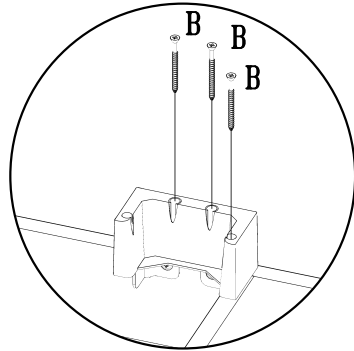

15

F		U	
Parafuso		Pé estrutural	
04x12 Flang.	26	100x50x50mm	10

16

B	
Parafuso 4x50	26

17

B		C		F	
Parafuso 4x50	04	Parafuso 4x35	08	Parafuso	04
				04x12 Flang.