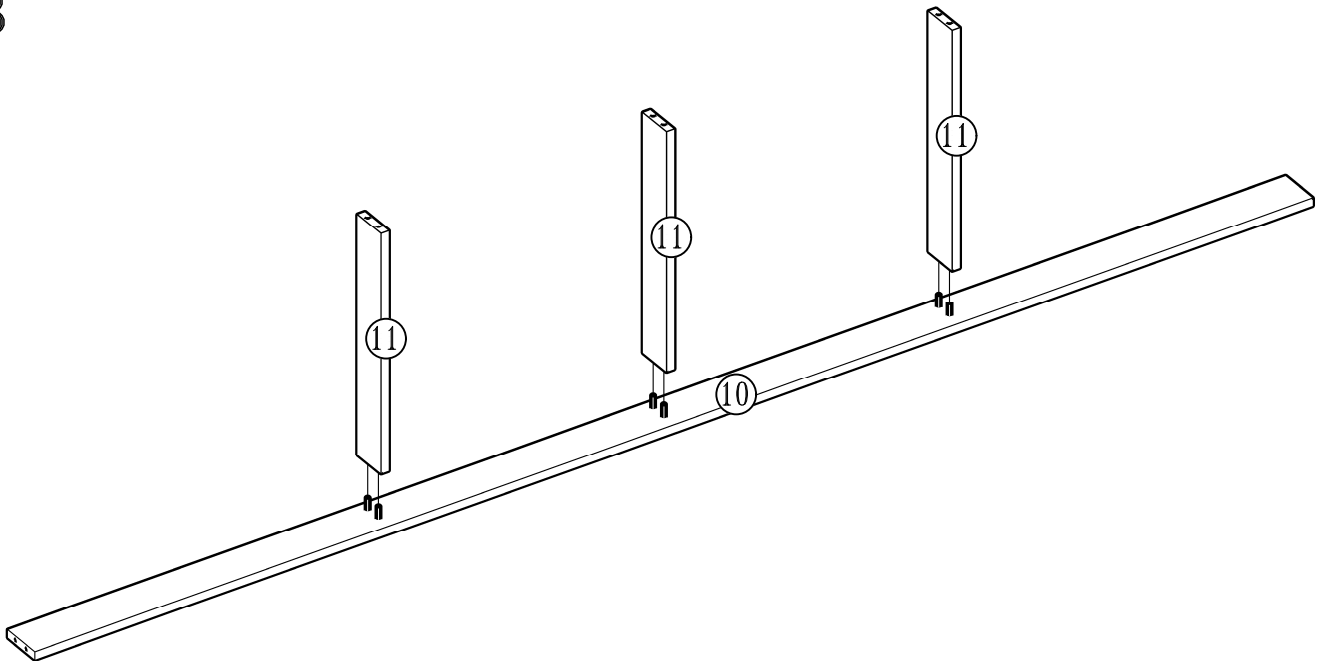

13

Produzido por Moval - Indústria Brasileira - Made in Brazil 01/24 640.20.0430