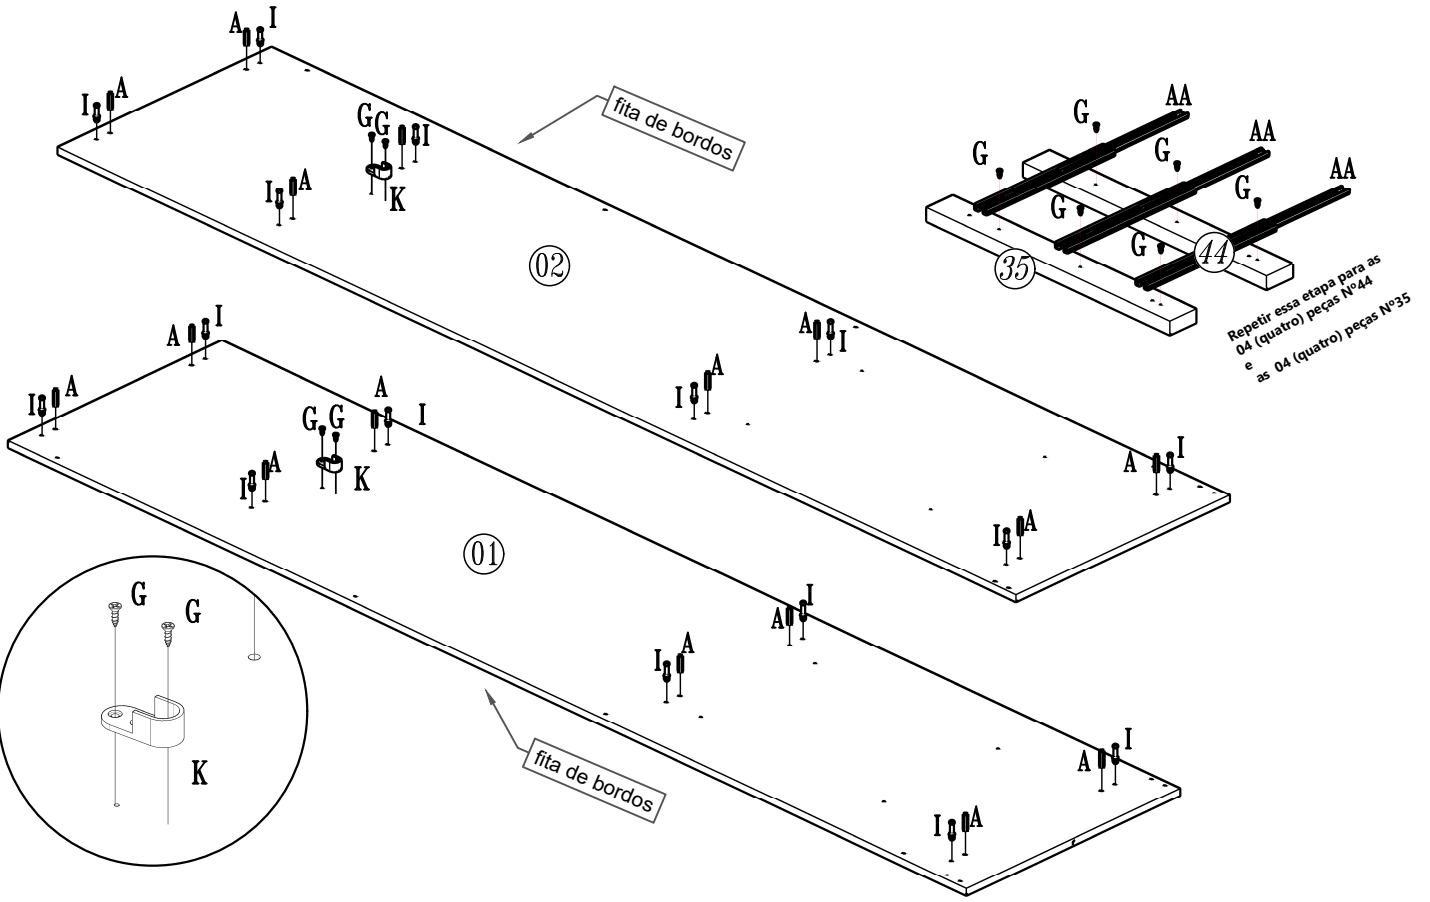

K Apoyo oval 06	L Bucha Cilindrica 30	M Cola 12Gr 03	N Sapata U 10	O Cantoneira triangular 36	P Perfil H 2150mm 02	Q Perfil I 710mm 01	R Cantoneira Metal 11x34x15mm 04
S Perfil aço 15x2095mm 02	T Perfil aço 12x2095mm 04	U Pé estrutural 100x50x50mm 10	V Bastão 403mm 01	W Bastão 823mm 02	X Moldura ripado 06	Y Castanha de girofix 26	Z Fixador reto 44
AB Prot auto adesivo 06un 02	AC Trilho superior 2519mm 01	AD Trilho inferior 2519mm 01	AE Kit Porta de correr 01	AF Giz de correção 03	AG Etiqueta Lit 01	AH Suporte prateleira 2 furos 24	AA Corrediça 06 pares
AI Tapa furo 13mm 31							

01

Atenção montador, antes de iniciar a montagem desse produto, favor verificar com o cliente se ele prefere que o produto seja montado com pés ou com sapatas.

Produto com pés

02

A Cavilha de madeira 16	G Parafuso 3,5x12 28	I Pino de girofix 16	K Apoio oval 02	AA Corrediça 06 par
-----------------------------------	--------------------------------	--------------------------------	---------------------------	-------------------------------