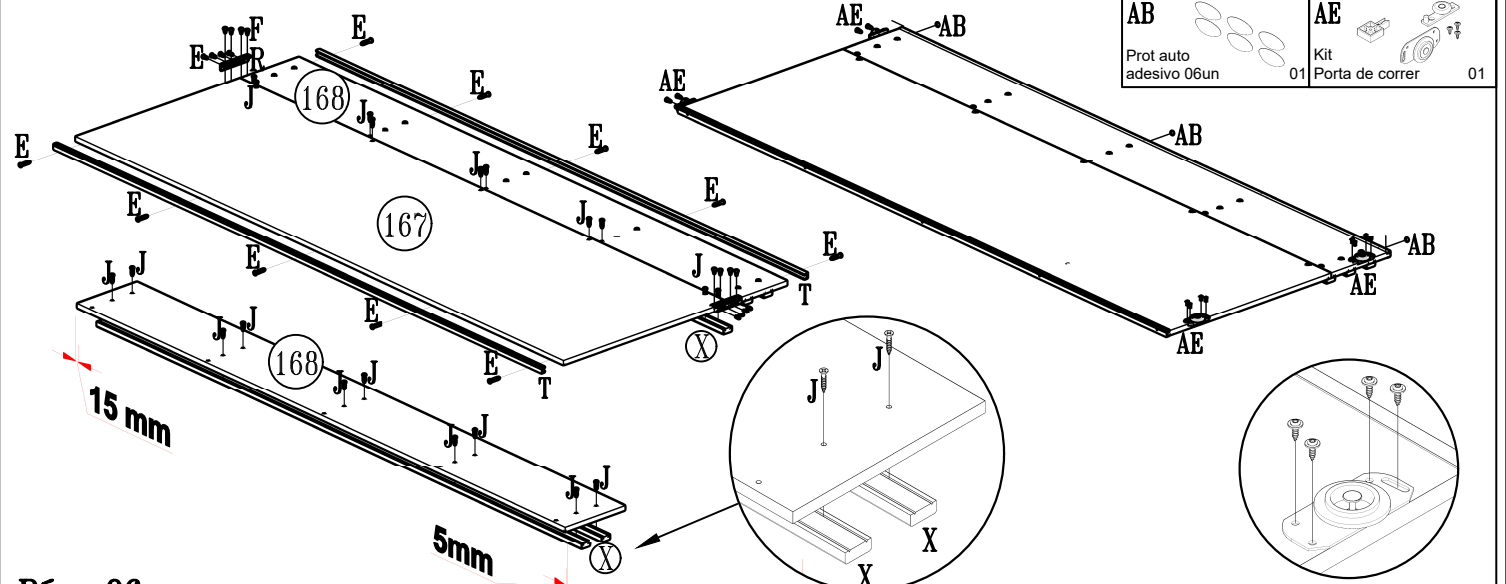

11

E Parafuso 3,5x16 18	F Parafuso 4,0x12 Flangeado 08	J Parafuso 4,0x22 20	R Cantoneira Metal 11x34x15mm 02	T Perfil aço 12x2095mm 02	X Moldura ripado 03
				AB Prot auto adesivo 06un	AE Kit Porta de correr 01