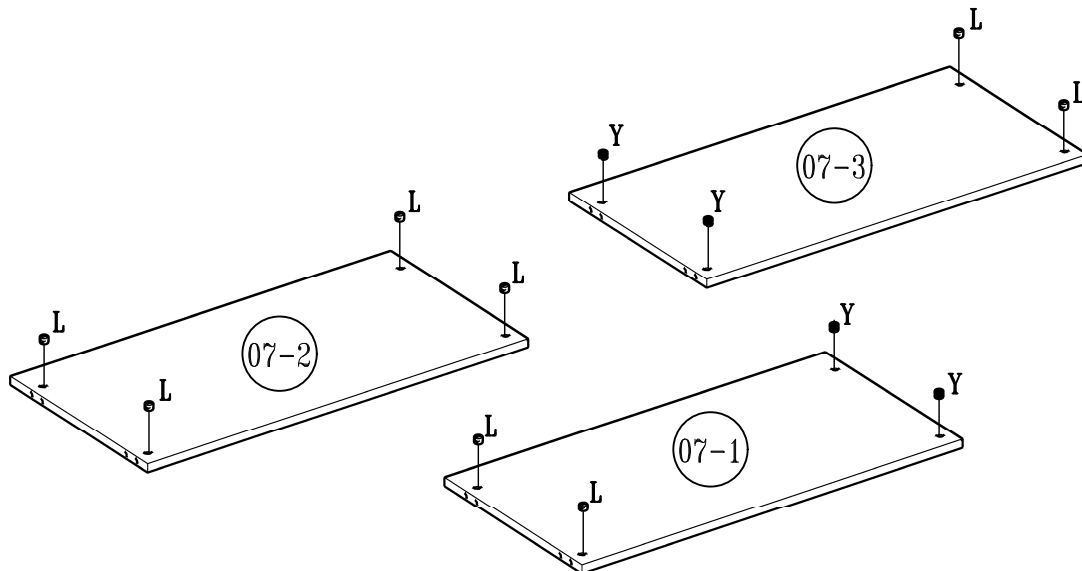

L		Bucha Cilindrica	08
Y		Castanha de girofix	04