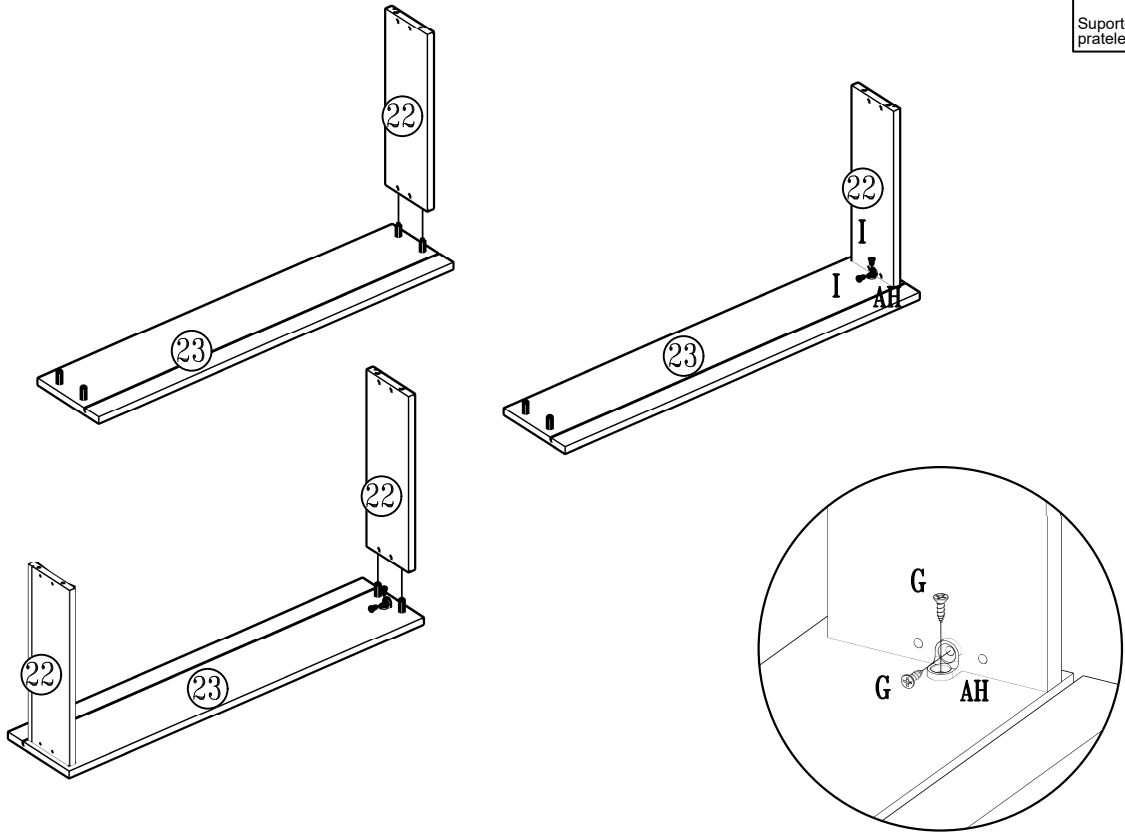

G		
	Parafuso 3,5x12	24
AH		
	Suporte prateleira 2 furos	12