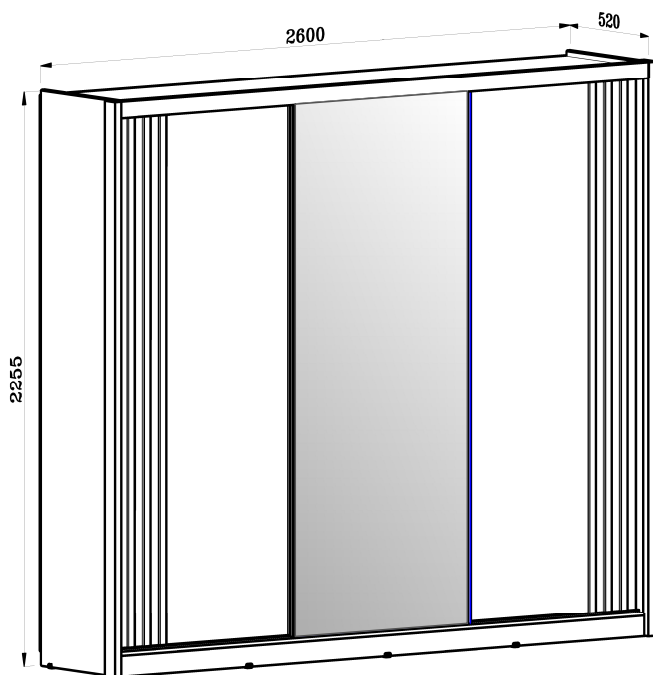

***Ferramentas necessárias para a montagem,
Não acompanha o produto.**

Para montar esse produto
são necessário dois montadores

A		Cavilha madeira 6x30	86
B		Parafuso 4,0x50 chato	60
C		Parafuso 4,0x35 chato	58
E		Parafuso 3,5x16 chato	64
F		Parafuso 4,0x12 flangeado	97

G		Parafuso 3,5x12 chato	108
H		Prego 10x10	218
I		Pino de girofix	26
J		Parafuso 4,0x22 chato	38

K Apoyo oval 06	L Bucha Cilindrica 30	M Cola 12Gr 03	N Sapata U 10	O Cantoneira triangular 36	P Perfil H 2150mm 02	Q Perfil I 710mm 01	R Cantoneira Metal 11x34x15mm 04
S Perfil aço 15x2095mm 02	T Perfil aço 12x2095mm 04	U Pé estrutural 100x50x50mm 10	V Bastão 403mm 01	W Bastão 823mm 02	X Moldura ripado 06	Y Castanha de girofix 26	Z Fixador reto 44
AB Prot auto adesivo 06un 02	AC Trilho superior 2519mm 01	AD Trilho inferior 2519mm 01	AE Kit Porta de correr 01	AF Giz de correção 03	AG Etiqueta Lit 01	AH Suporte prateleira 2 furos 24	AA Corrediça 06 pares
AI Tapa furo 13mm 31							

01

Atenção montador, antes de iniciar a montagem desse produto, favor verificar com o cliente se ele prefere que o produto seja montado com pés ou com sapatas.

Produto com pés