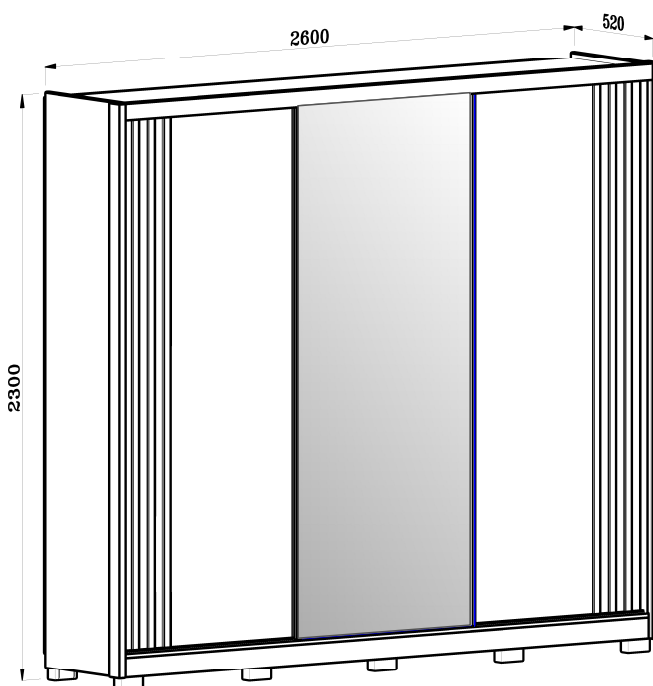

***Ferramentas necessárias para a montagem,
Não acompanha o produto.**

Para montar esse produto
são necessário dois montadores

A		Cavilha madeira 6x30	86
B		Parafuso 4,0x50 chato	60
C		Parafuso 4,0x35 chato	58
E		Parafuso 3,5x16 chato	64
F		Parafuso 4,0x12 flangeado	97

G		Parafuso 3,5x12 chato	108
H		Prego 10x10	218
I		Pino de girofix	26
J		Parafuso 4,0x22 chato	38

K Apoyo oval 06	L Bucha Cilindrica 30	M Cola 12Gr 03	N Sapata U 10	O Cantoneira triangular 36	P Perfil H 2150mm 02	Q Perfil I 710mm 01	R Cantoneira Metal 11x34x15mm 04
S Perfil aço 15x2095mm 02	T Perfil aço 12x2095mm 04	U Pé estrutural 100x50x50mm 10	V Bastão 403mm 01	W Bastão 823mm 02	X Moldura ripado 06	Y Castanha de girofix 26	Z Fixador reto 44
AB Prot auto adesivo 06un 02	AC Trilho superior 2519mm 01	AD Trilho inferior 2519mm 01	AE Kit Porta de correr 01	AF Giz de correção 03	AG Etiqueta Lit 01	AH Suporte prateleira 2 furos 24	AA Corrediça 06 pares
AI Tapa furo 13mm 31							

01

Atenção montador, antes de iniciar a montagem desse produto, favor verificar com o cliente se ele prefere que o produto seja montado com pés ou com sapatas.

Produto com pés