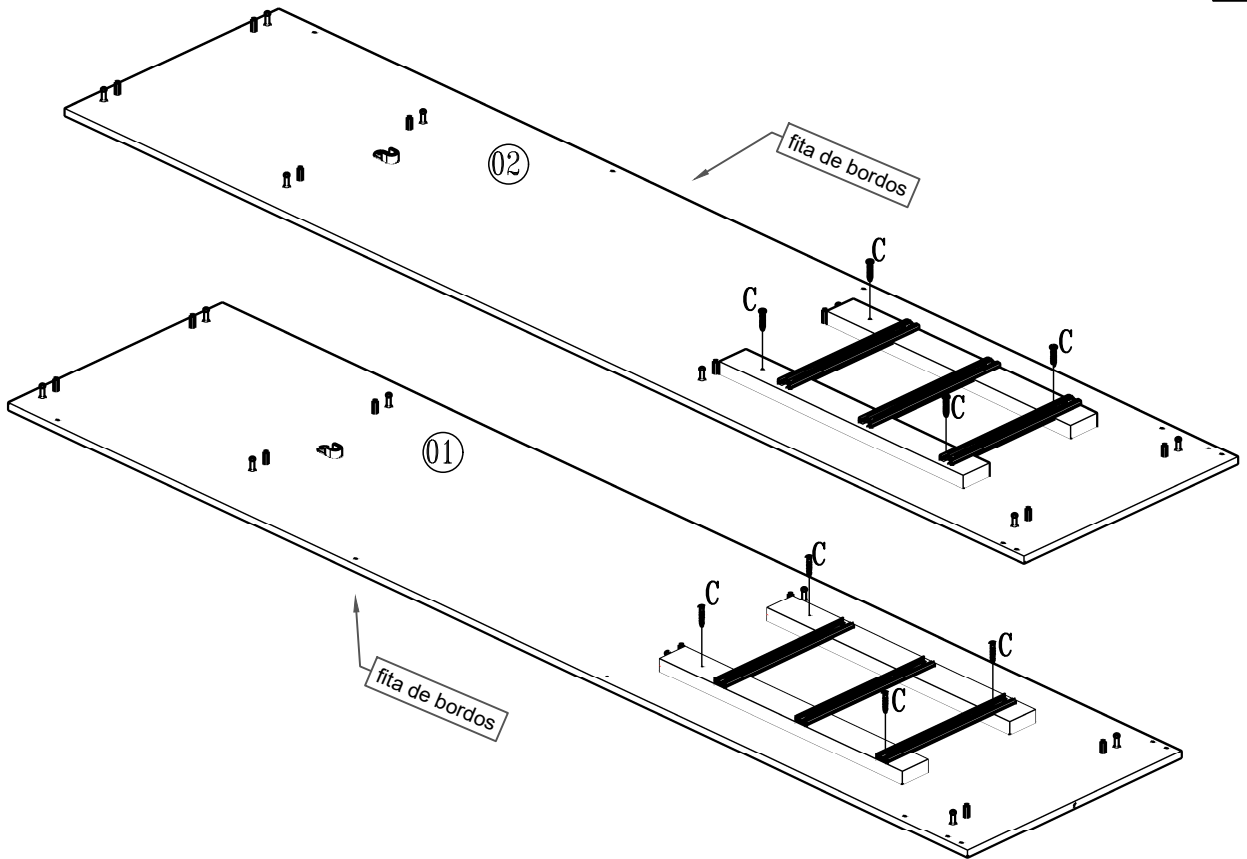

Produzido por Movel - Indústria Brasileira - Made in Brazil 01/24 640.20.04.30

03

C Parafuso 4x35 08