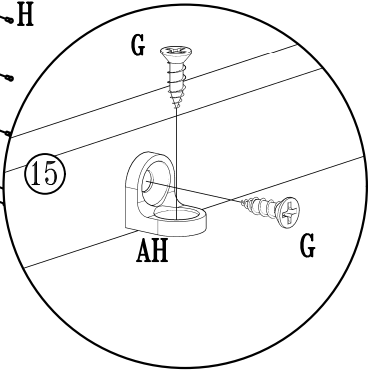

B
Parafuso 4x50 04

25

V	W
Bastão 403mm 01	Bastão 823mm 02

26

Produzido por Móvel - Indústria Brasileira - Made in Brazil 01/24 640.20.0430

G		Parafuso 3,5x12	12
H		Pegro 10x10	152
P		Perfil H 2150mm	02
Q		Perfil I 710mm	01
Z		Fixador reto	192
AH		Suporte prateleira 2 furos	06