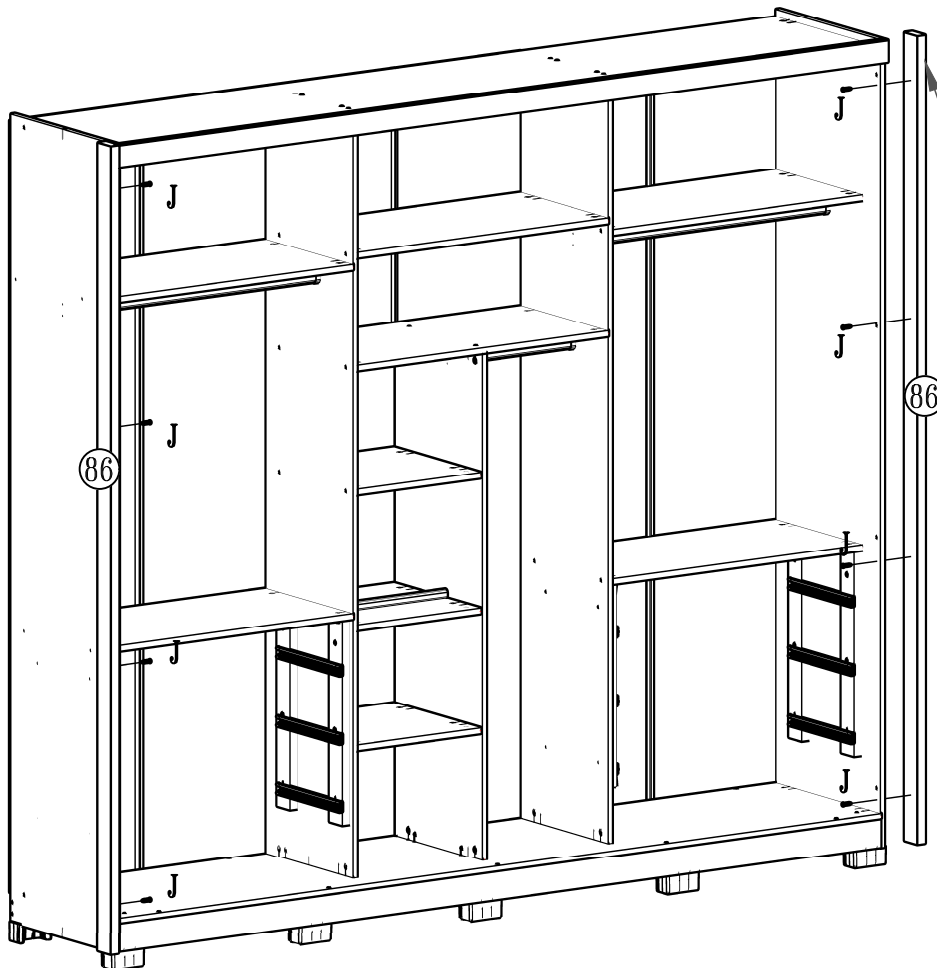

26

Produzido por Móvel - Indústria Brasileira - Made in Brazil 01/24 640.20.0430

G		Parafuso 3,5x12	12
H		Pegro 10x10	152
P		Perfil H 2150mm	02
Q		Perfil I 710mm	01
Z		Fixador reto	192
AH		Suporte prateleira 2 furos	06

27

J		Parafuso 4,0x22	08

Para fixar a moldura 86 alinhar com o encabeçamento 15