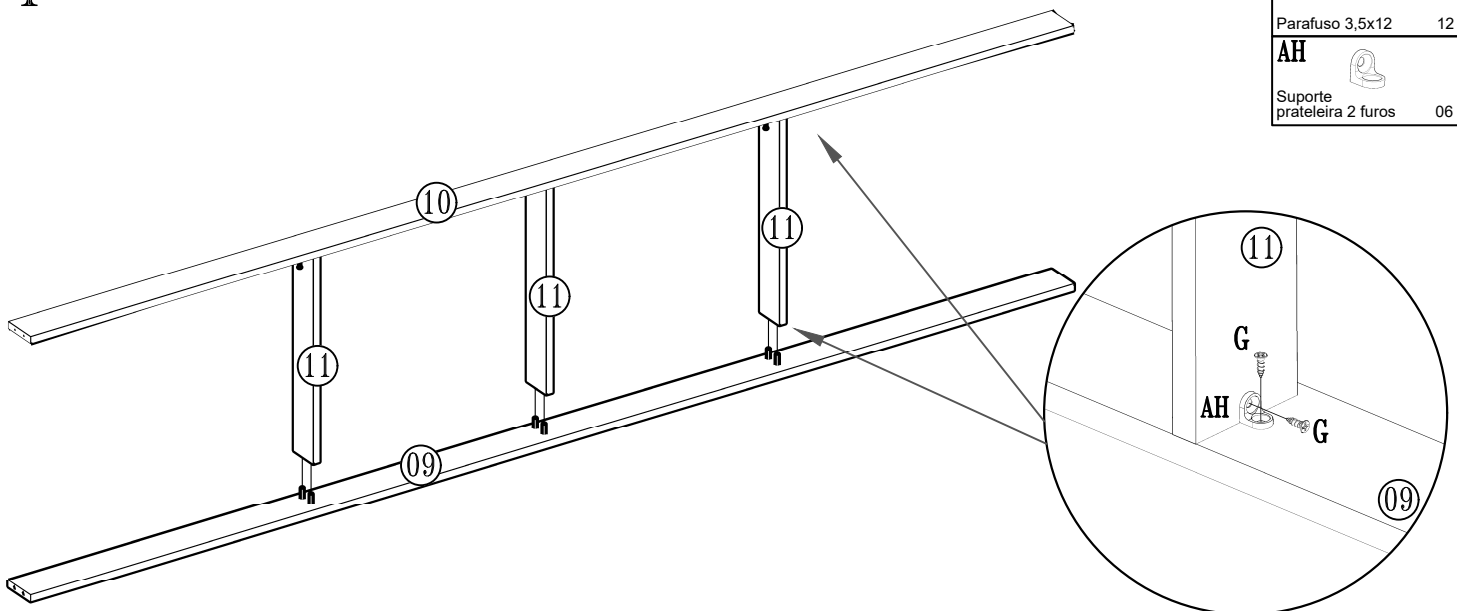

12

AE
Kit
Porta de correr 01

13

Produzido por Moval - Indústria Brasileira - Made in Brazil 01/24 640.20.0430

14

G
Parafuso 3,5x12 12
AH
Suporte prateleira 2 furos 06

15

F		U	
Parafuso		Pé estrutural	
04x12 Flang.	26	100x50x50mm	10