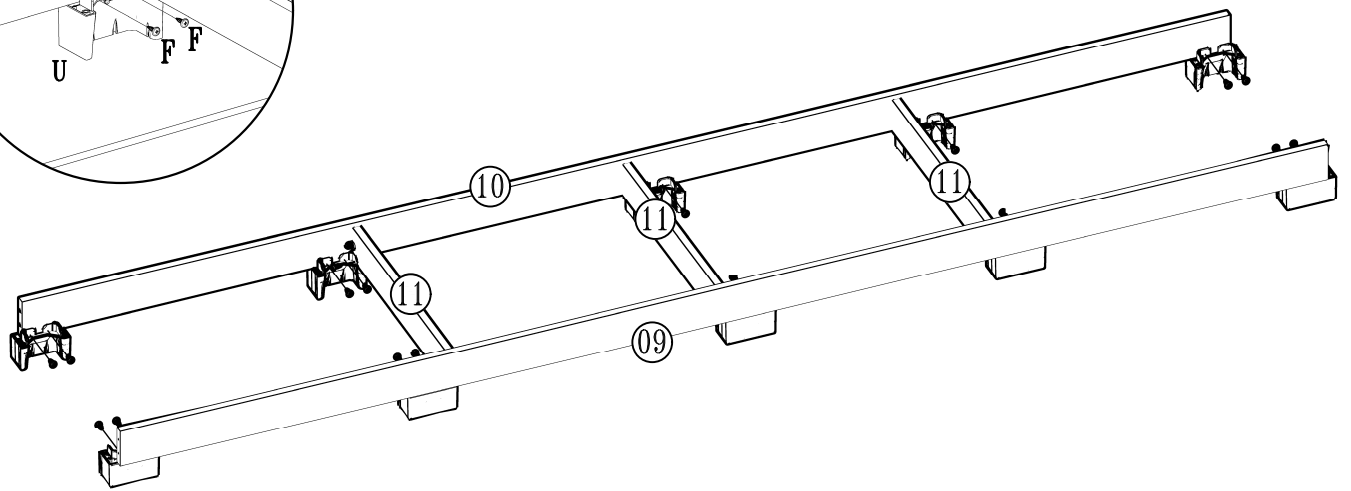

12

AE
Kit
Porta de correr 01

13

Produzido por Moval - Indústria Brasileira - Made in Brazil 01/24 640.20.0430

14

G
Parafuso 3,5x12 12
AH
Suporte prateleira 2 furos 06

15

F		U	
Parafuso		Pé estrutural	
04x12 Flang.	26	100x50x50mm	10