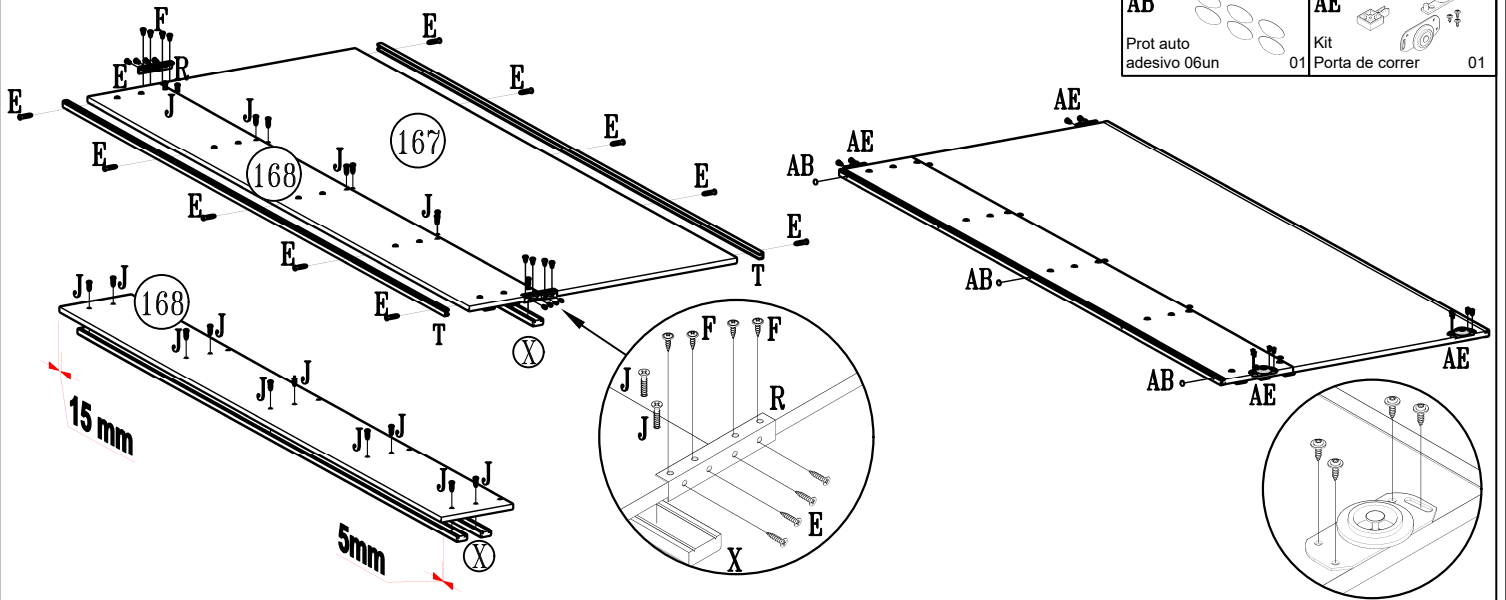

10

E Parafuso 3,5x16 18	F Parafuso 4,0x12 Flangeado 08	J Parafuso 4,0x22 20	R Cantoneira Metal 11x34x15mm 02	T Perfil aço 12x2095mm 02	X Moldura ripado 03
				AB Prot auto adesivo 06un	AE Kit Porta de correr 01