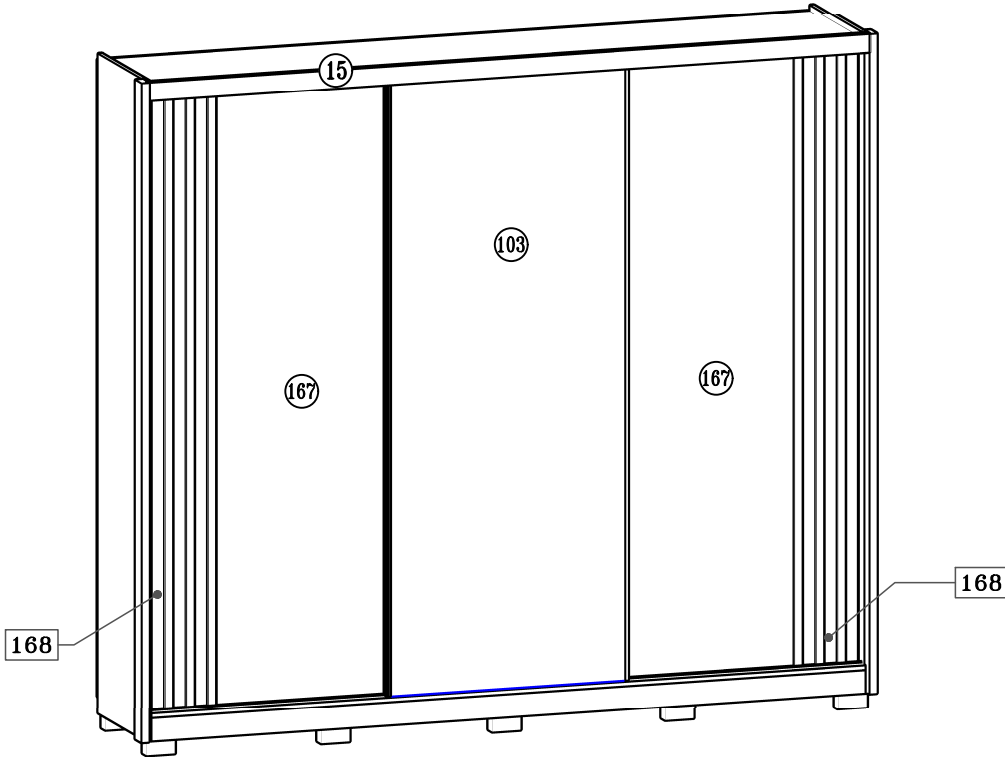

Para Limpeza de seu Móvel: Use uma Flanela seca ou umedecida / Não use produto Químico que pode danificar seu móvel.

043032 Freijó / Off White
043036 Freijó

043031 Freijó / Cinza

For Cleaness of its Furniture: It uses a dry or umedecida Flannel / It does not use Chemical product that can damage its furniture.
Limpieza del mobiliario: Utilice una flanela seca o húmeda / No use productos químicos que pueden dañar el mobiliario.

Elaboração: Daniel Santos | Aprovação: Adauto Bisoto | Versão: 02 | Revisão: 09/01/2024

Produzido por Movel - Indústria Brasileira - Made in Brazil 01/24 640.20.0430