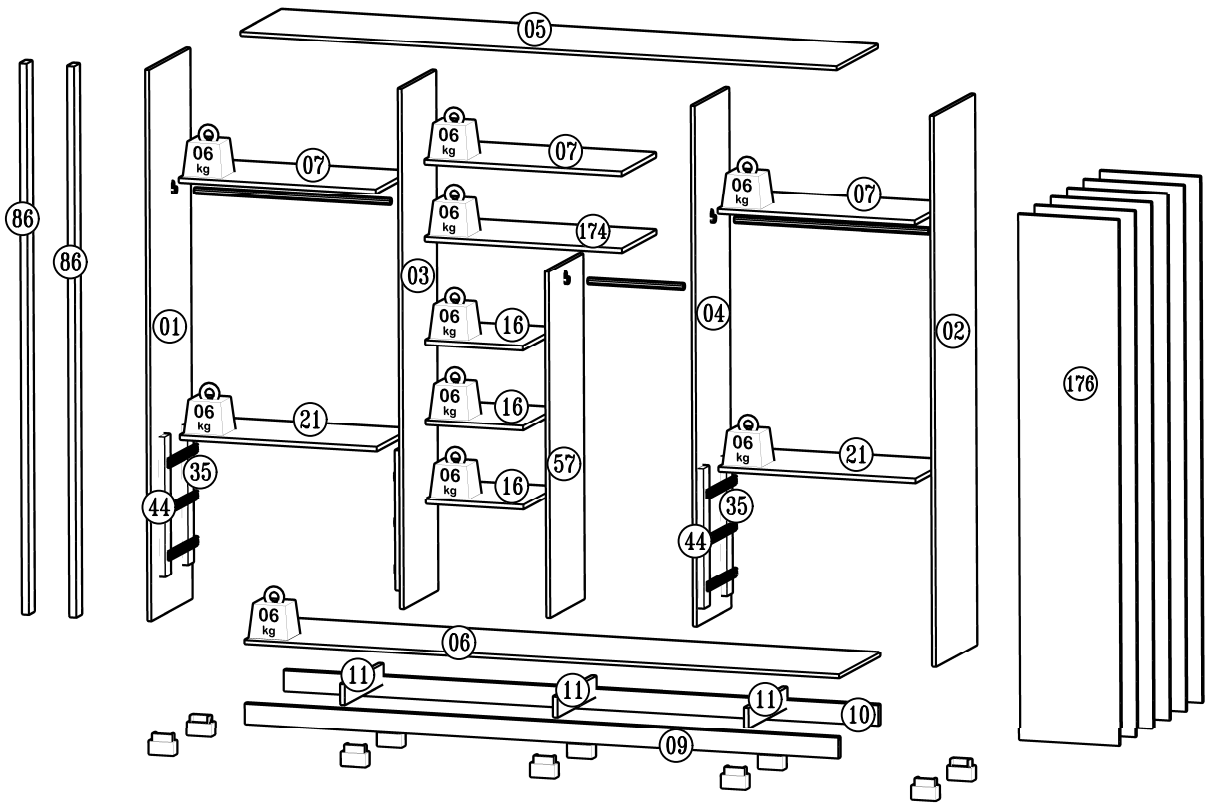

Para Limpeza de seu Móvel: Use uma Flanela seca ou umedecida / Não use produto Químico que pode danificar seu móvel.

043032 Freijó / Off White
043036 Freijó

043031 Freijó / Cinza

For Cleaness of its Furniture: It uses a dry or umedecida Flannel / It does not use Chemical product that can damage its furniture.
Limpieza del mobiliario: Utilice una flanela seca o húmeda / No use productos químicos que pueden dañar el mobiliario.

Elaboração: Daniel Santos | Aprovação: Adauto Bisoto | Versão: 02 | Revisão: 09/01/2024

Produzido por Movel - Indústria Brasileira - Made in Brazil 01/24 640.20.0430