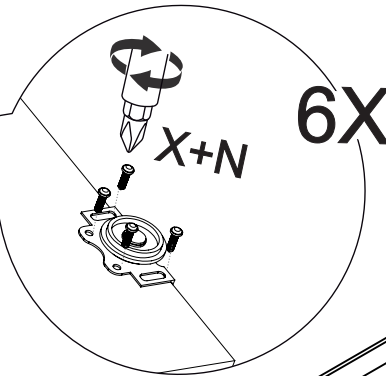

5 CM
Z+N
BORDA SUPERIOR DA PORTA
Z+N

ANTES DE FIXAR A GUIA 'S',
SEGURE PRESSIONADO
O GATILHO DA GUIA E O ALINHE
NA BORDA SUPERIOR DA PORTA

18
D
5 CM
X+N
X+N

PARAFUSO PARA FIXAR
PUXADOR 3,25 X25 MM

3X

DICA: Devido ao desnível do piso,
a porta pode apresentar diferença ao encostar
na lateral externa; para resolver basta regular a roldana