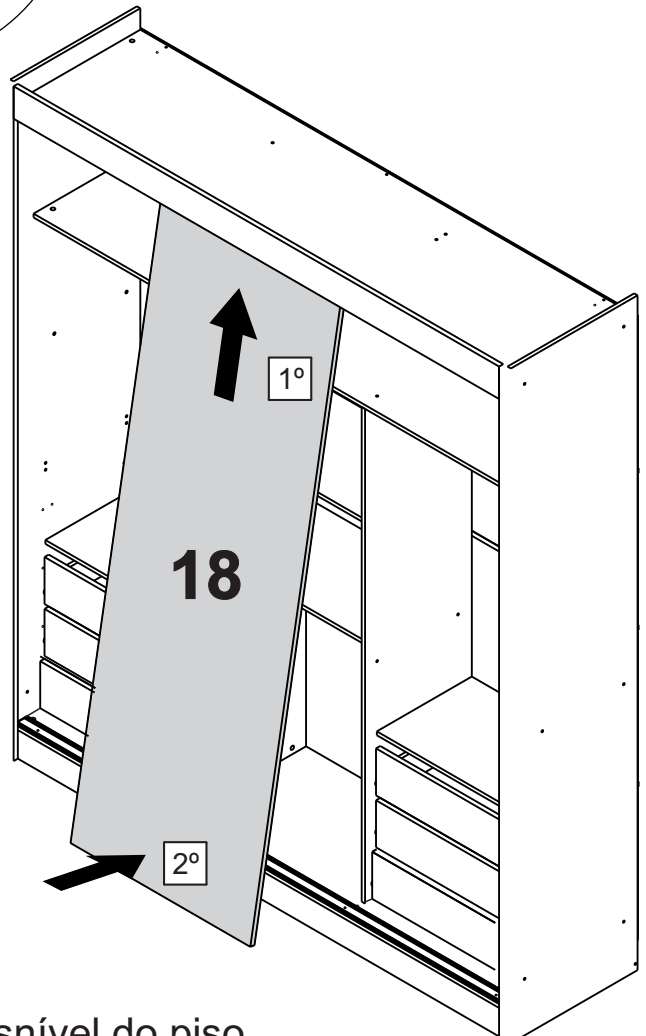

PARAFUSO PARA FIXAR
PUXADOR 3,25 X25 MM

3X