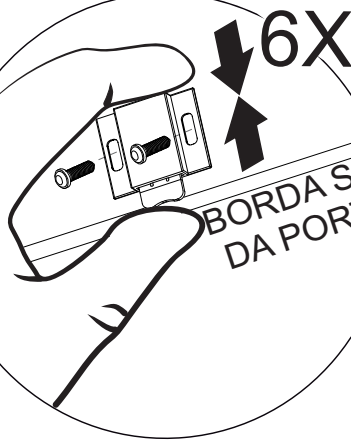

## Porta Central

## Portas laterais

Testeiras de ferro anti-empeno

Anti empeno de madeira

5 CM  
Z+N  
BORDA SUPERIOR DA PORTA  
Z+N

ANTES DE FIXAR A GUIA 'S',  
SEGURE PRESSIONADO  
O GATILHO DA GUIA E O ALINHE  
NA BORDA SUPERIOR DA PORTA