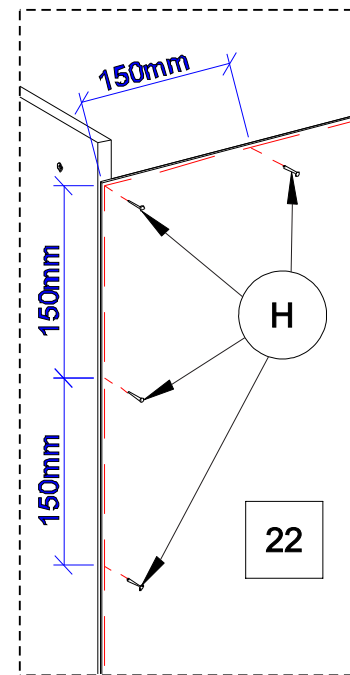

19 VISTAS LATERAIS INTERNAS

6 gavetas internas

Para fixar o forro de forma correta, comece sempre pela parte superior (de cima para baixo), alinhe o forro com as laterais externas e base superior

FIXAR O FORRO COM PREGOS A CADA 150 MM  
INDICADO PELA LINHA VERMELHA