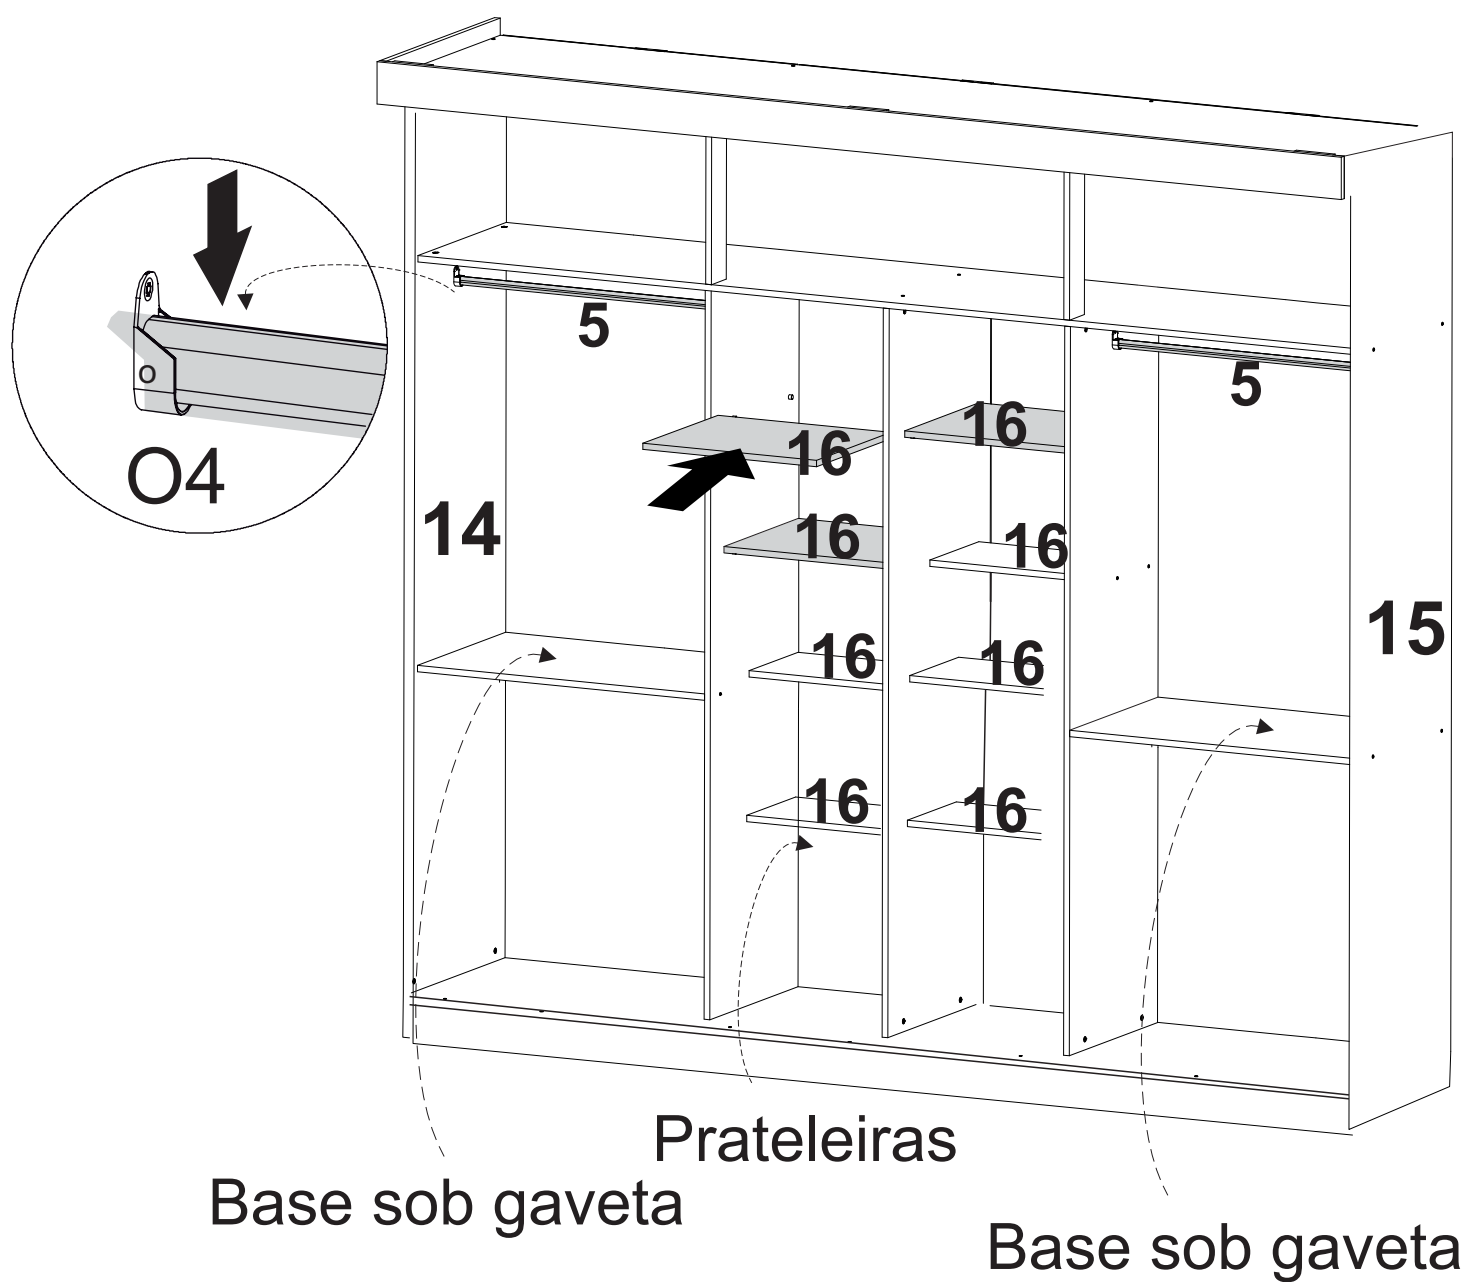

Não esqueça da  
fixação do  
distanciador  
de gaveta

2X

Parafuso  
4,5x45 mm  
flangeado

Atenção: Para facilitar sua montagem, use um espaço amplo e comece fixando os rodapés nas laterais externas monte a estrutura do roupeiro com ele deitado no chão.

Fixar rodapé da frente no rodapé de dentro para fora com parafusos 3,5x25 mm sobrando 5 mm para cada lado

Neste roupeiro são fixadas 2 vistas frontais superior e inferior

**Atenção: para a fixação das prateleiras todas as laterais já vem com a furação para o encaixe do suporte de prateleira**