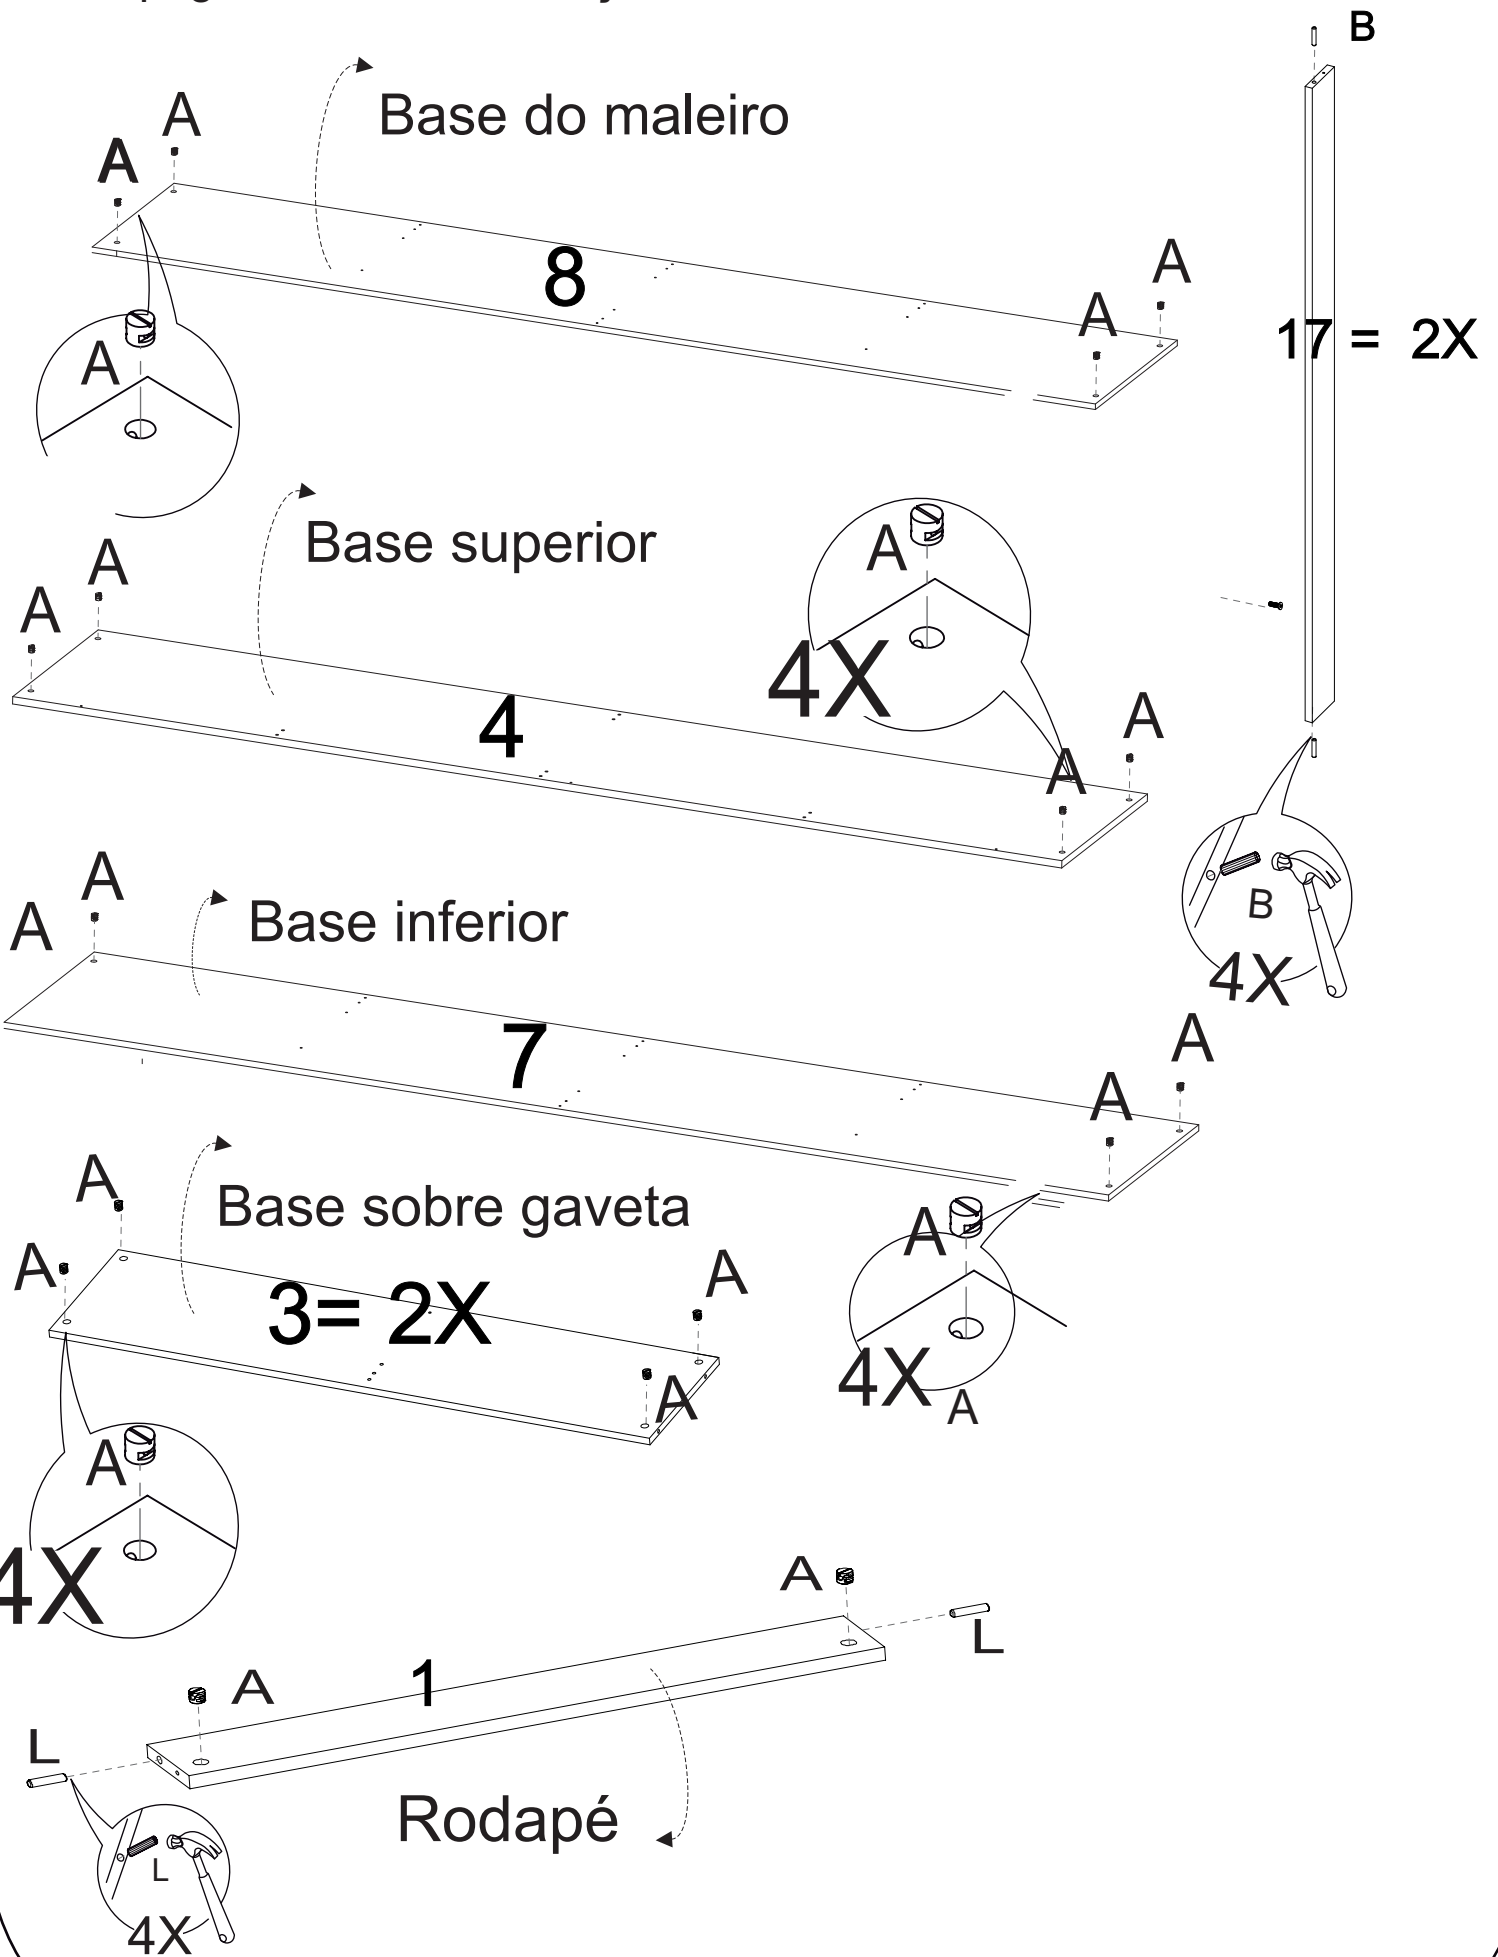

Pré Montagem

1

Atenção antes de começar a montagem ler a página 2 com as instruções