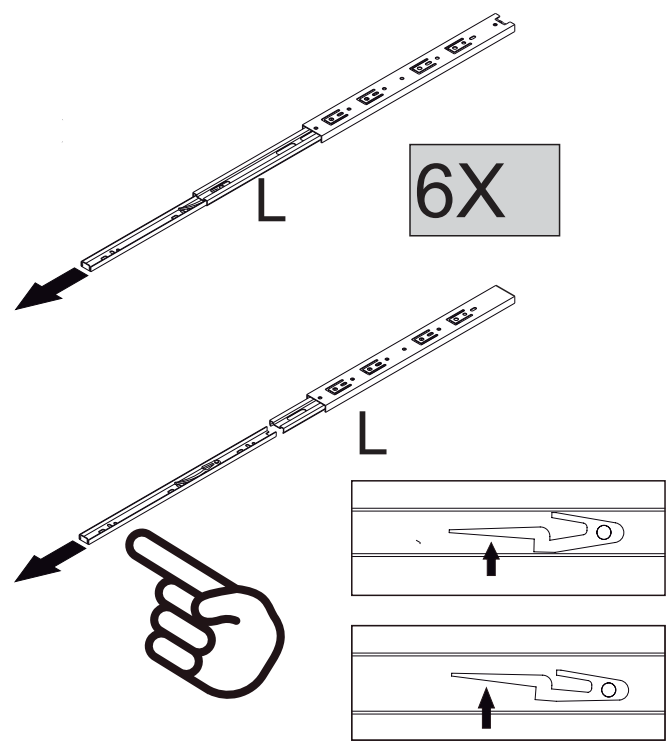

Fixar rodapé da frente no rodapé de dentro para fora com parafusos 3,5x25 mm sobrando 5 mm para cada lado

Neste roupeiro são fixadas 2 vistas frontais superior e inferior

**Atenção: para a fixação das prateleiras todas as laterais já vem com a furação para o encaixe do suporte de prateleira**

# Montagem das gavetas

5

FIXAR A PARTE  
REMOVÍVEL  
NA LATERAL  
DA GAVETA