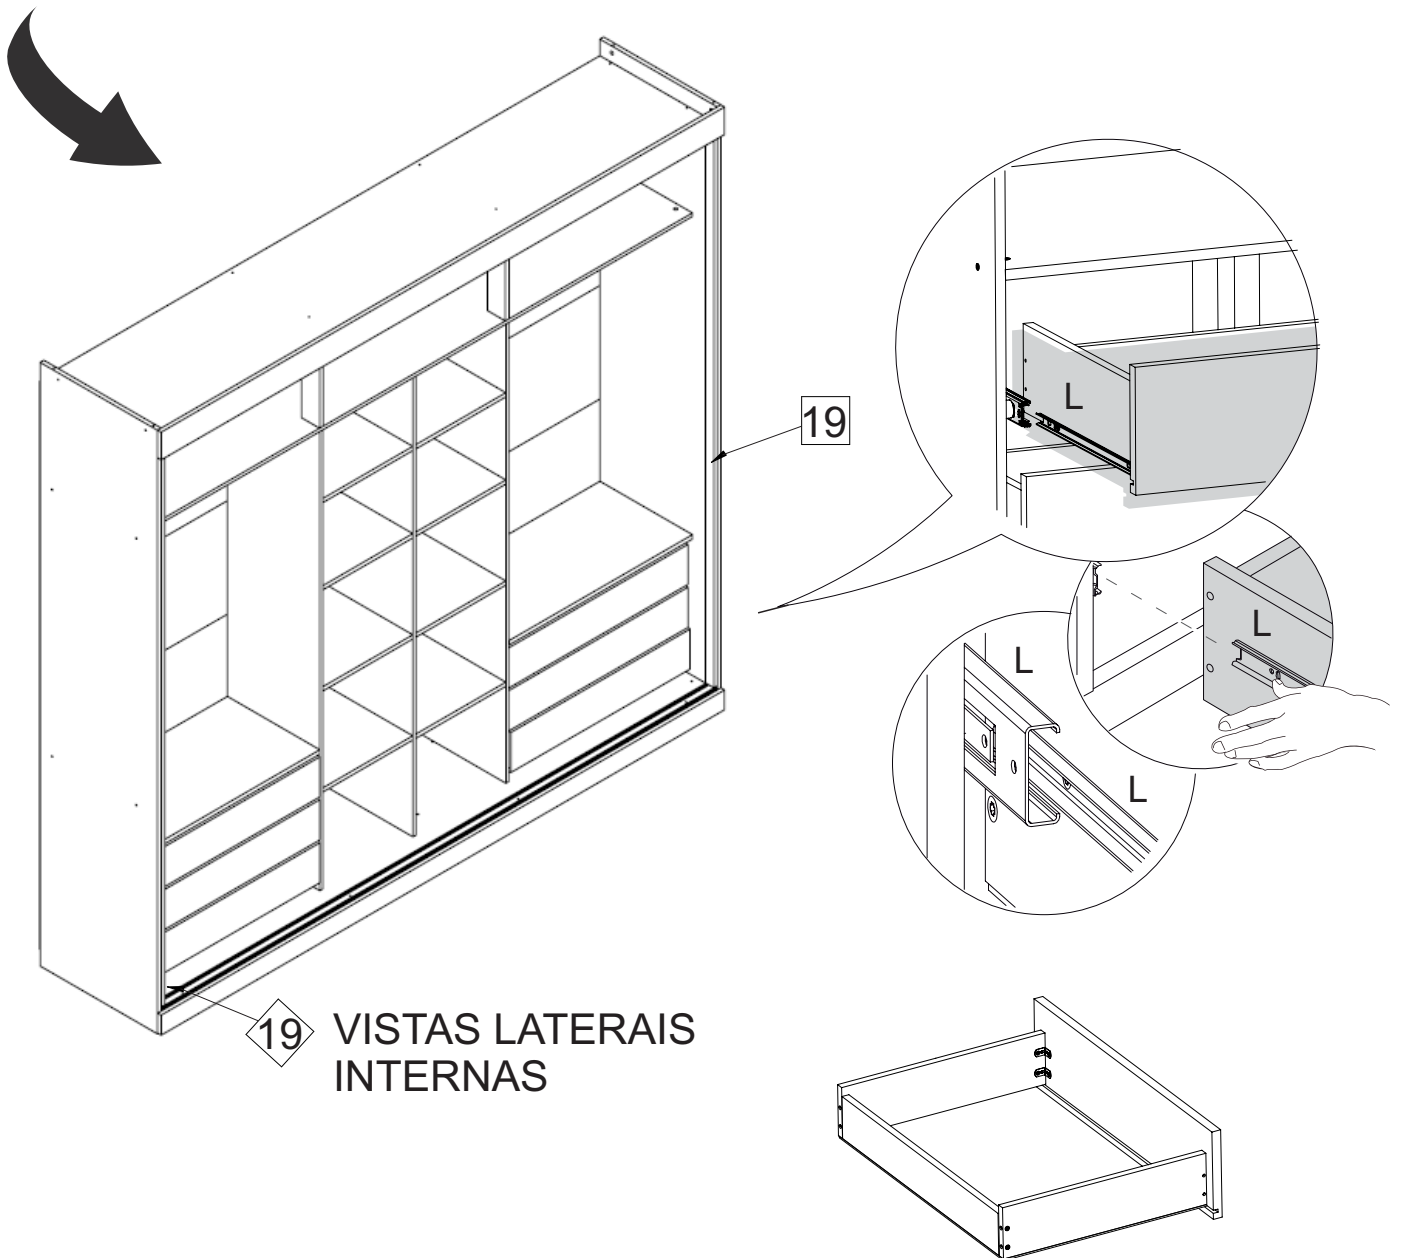

Fixar rodapé da frente no rodapé de dentro para fora com parafusos 3,5x25 mm sobrando 5 mm para cada lado

Neste roupeiro são fixadas 2 vistas frontais superior e inferior

**Atenção: para a fixação das prateleiras todas as laterais já vem com a furação para o encaixe do suporte de prateleira**

# Montagem das gavetas

5

FIXAR A PARTE  
REMOVÍVEL  
NA LATERAL  
DA GAVETA

# Montagem das gavetas e Vistas laterais no Guarda Roupa

6

Atenção: É indispensável a fixação do distanciador de gavetas nas laterais externas e internas do roupeiro.

Distanciador cilíndrico item L  
página 3