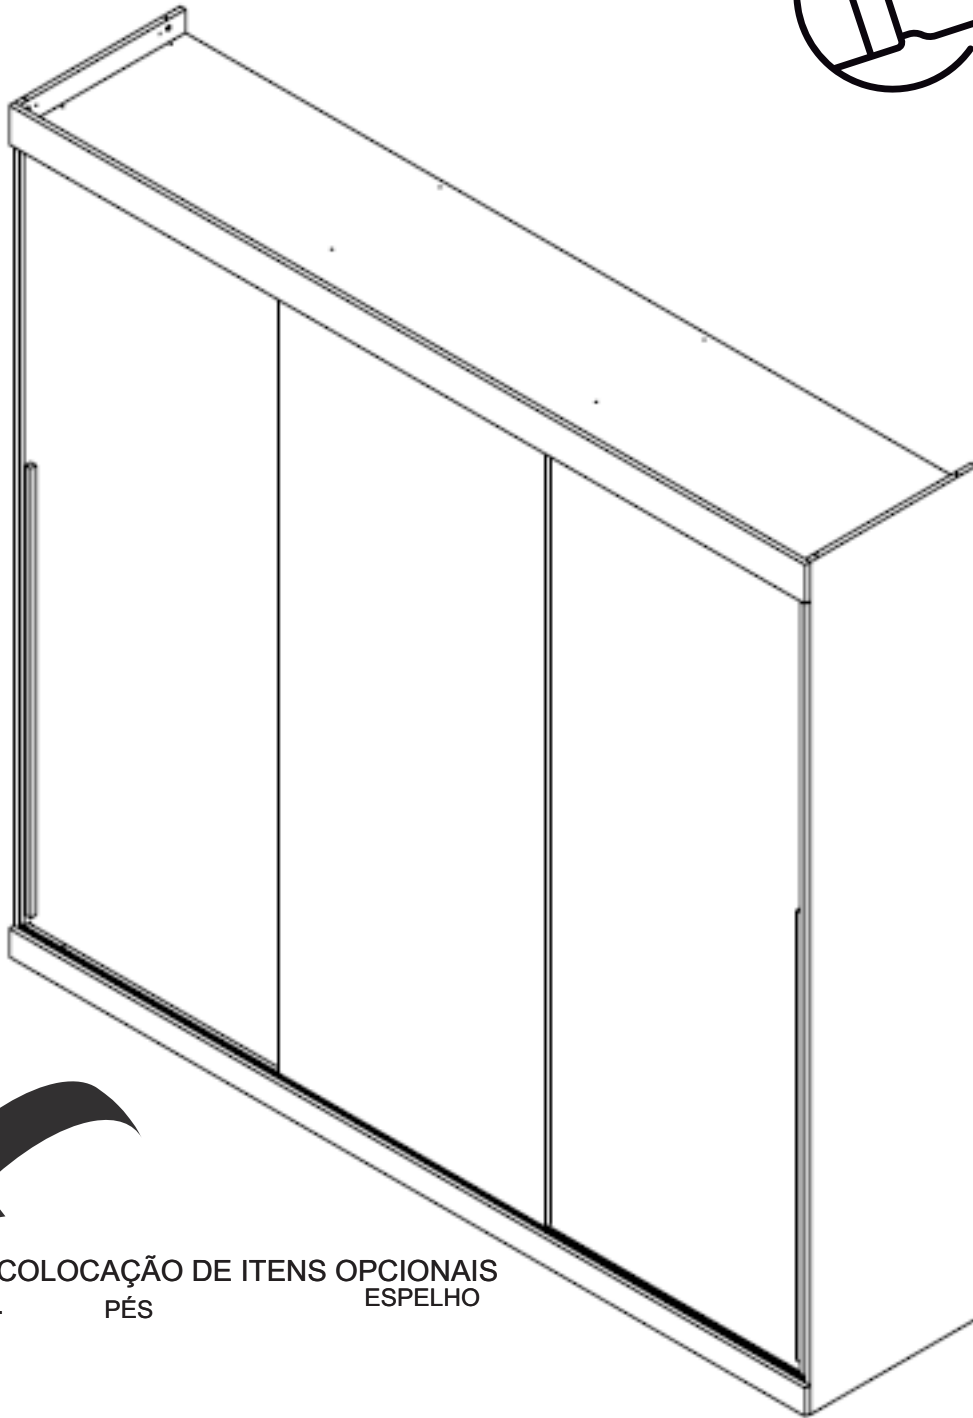

Prontinho seu roupeiro esta pronto para uso.

COLOCAÇÃO DE ITENS OPCIONAIS
PÉS   ESPELHO