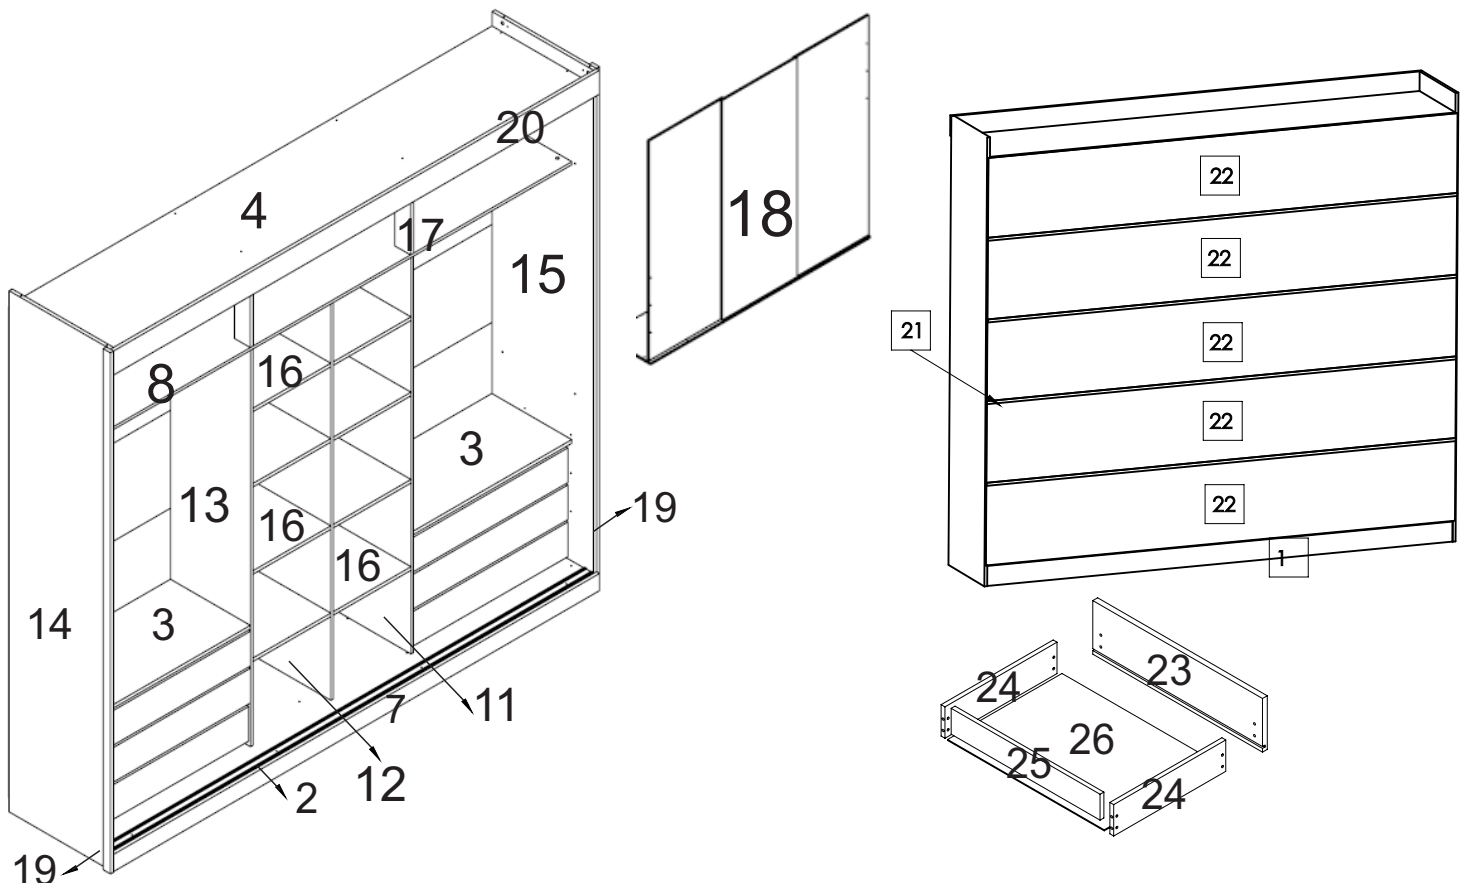

# Lista de peças

Ref.	Código MDP				Descrição	Qtd	Dimensões (mm)		
	Branco	Capuccino terracota	Cinamomo off white	Preto			Comp	Larg	Esp
1	P05442				RODAPE DE TRÁS	1	2320	60	15
2	P05499	P05753	P05760	P05767	RODAPE FRONTAL	1	2320	60	15
3	P05438				BASE SOBRE GAVETA	2	765	386	12
4	P05433				BASE SUPERIOR	1	2320	490	15
5	25312				VARÃO DE METAL 755 MM	2			
6	25393				TESTEIRAS ANTI-EMPENO	2			
7	P05432	P05741	P05757	P05764	BASE INFERIOR	1	2320	490	15
8	P05434				BASE DO MALEIRO	1	2320	386	12
9	18240				KIT CORRER 3P JM 135	1			
10	25400				TRILHO KIT ALX 019/135 2280MM	1			
11	P05435				LATERAL INTERNA DIR.	1	1658	386	12
12	P05437				DIVISÓRIA INTERNA COLMEIA	1	1658	386	12
13	P05436				LATERAL INTERNA ESQ.	1	1658	386	12
14	P05429	P05749	P05756	P05763	LATERAL EXTERNA ESQ.	1	2180	490	15
15	P05428	P05748	P05755	P05762	LATERAL EXTERNA DIR.	1	2180	490	15
16	P05444				PRATELEIRAS	8	376	386	12
17	P05440				BATENTE INTERNO	2	365	70	12
18	P05431	P05754	P05761	P05768	PORTAS	3	2050	385	15
19	P05439	P05752	P05759	P05766	VISTAS LATERAIS	2	2015	60	15
20	P05441	P05750	P05758	P05765	VISTA FRONTAL	1	2350	100	15
21	18558				PERFIL 2346	4	-	-	-
22	P05443				FORRO INTERNO	5	2345	410	3
23	P05500				FRENTE GAVETA	6	695	145	15
24	P05202				LATERAL GAVETA	12	350	100	15
25	P05201				PARTE ATRAS DE GAVETA	6	646	76	15
26	P05203				FORRO DE GAVETA	6	674	357	3
27	P05487				ANTI EMPENO PARA PORTA	2	1980	60	12