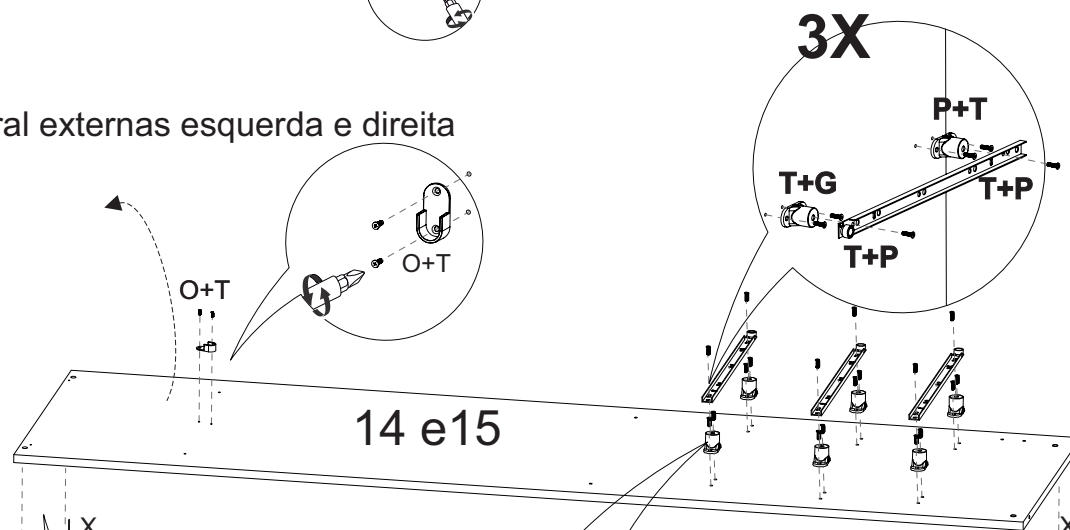

Lateral externas esquerda e direita