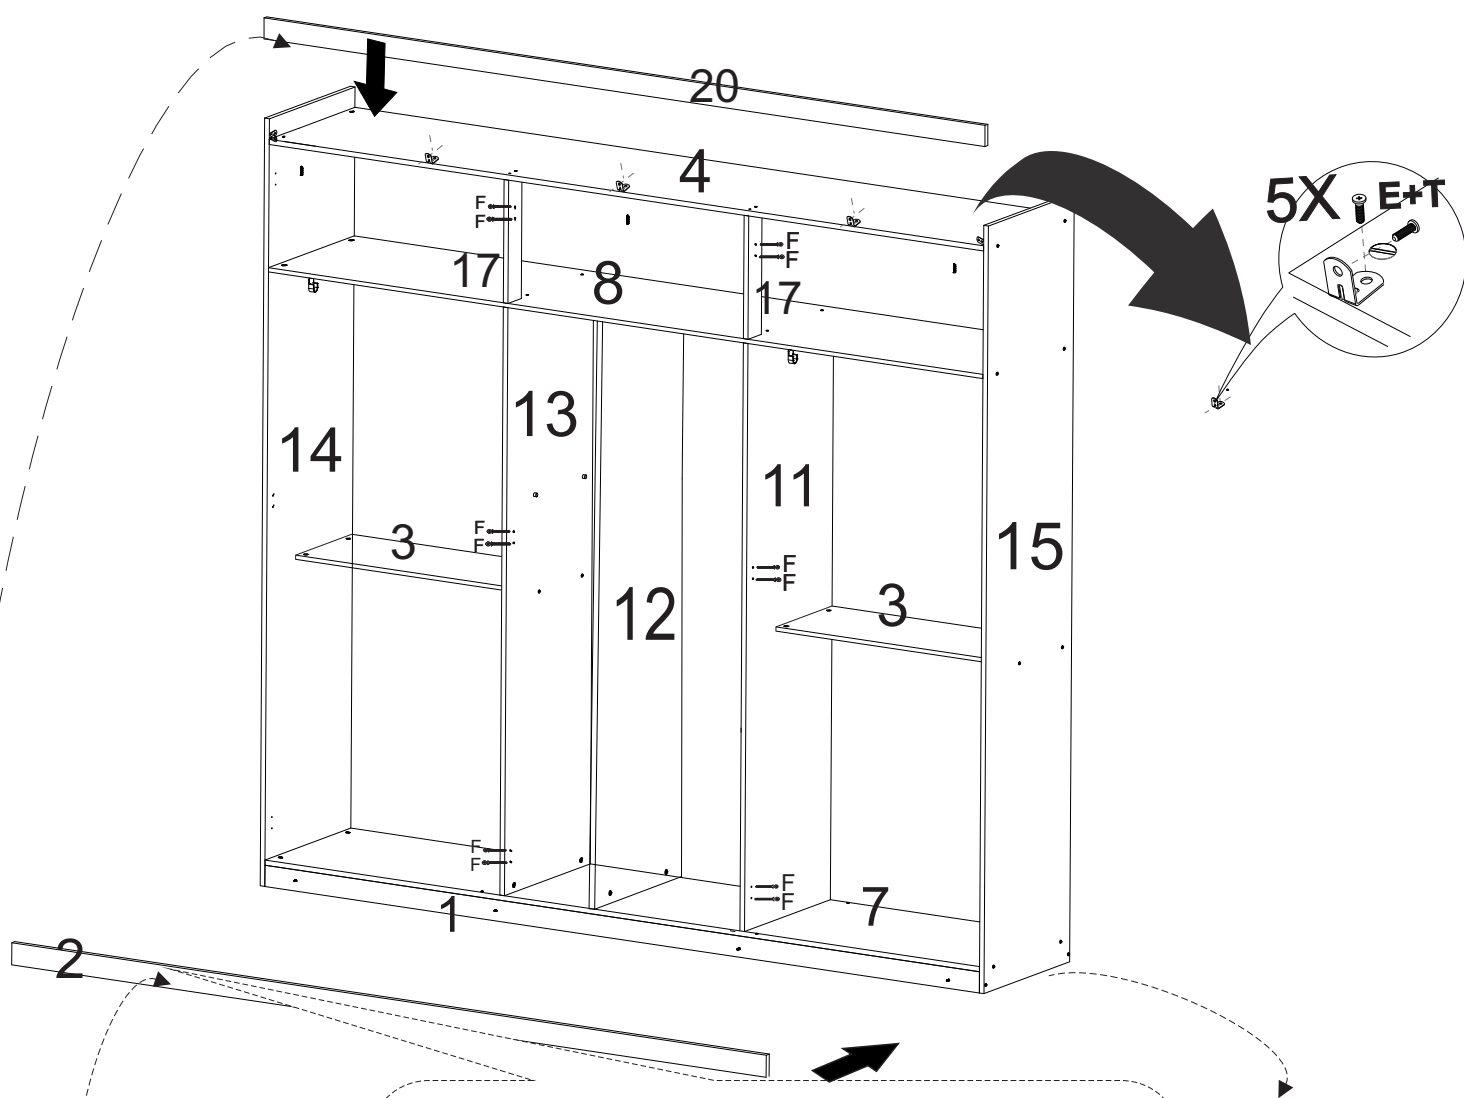

Não esqueça da  
fixação do  
distanciador  
de gaveta

2X

Parafuso  
4,5x45 mm  
flangeado

Atenção: Para facilitar sua montagem, use um espaço amplo e comece fixando os rodapés nas laterais externas monte a estrutura do roupeiro com ele deitado no chão.