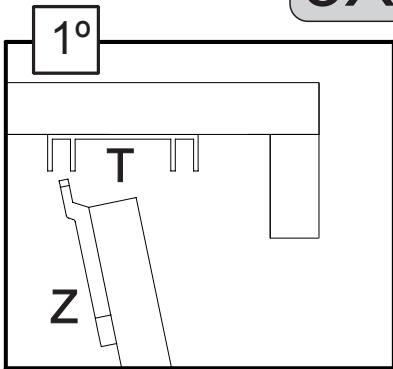

PARAFUSO PARA FIXAR
PUXADOR 3,25 X25 MM

3X