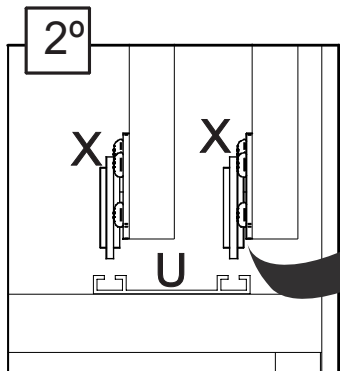

PARAFUSO PARA FIXAR
PUXADOR 3,25 X25 MM

3X