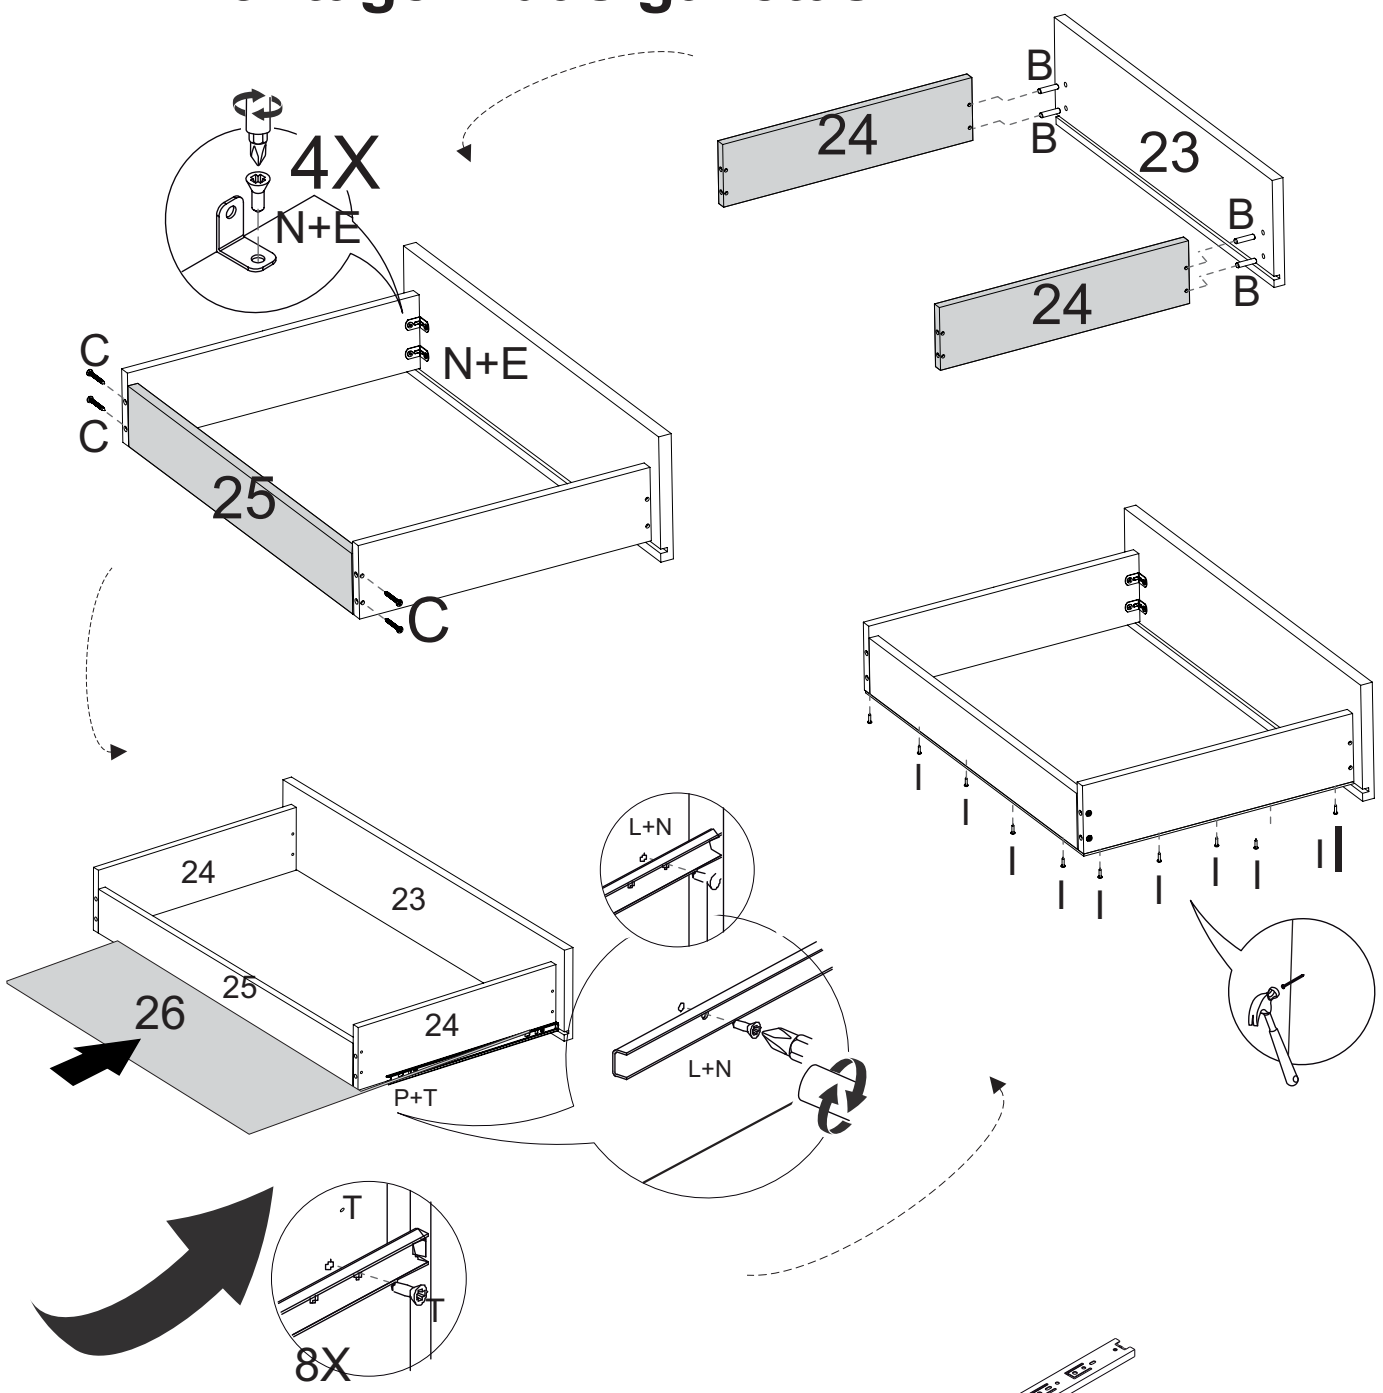

Não esqueça da  
fixação do  
distanciador  
de gaveta

2X

Parafuso  
4,5x45 mm  
flangeado

Atenção: Para facilitar sua montagem, use um espaço amplo e comece fixando os rodapés nas laterais externas monte a estrutura do roupeiro com ele deitado no chão.

Fixar rodapé da frente no rodapé de dentro para fora com parafusos 3,5x25 mm sobrando 5 mm para cada lado

Neste roupeiro são fixadas 2 vistas frontais superior e inferior

**Atenção: para a fixação das prateleiras todas as laterais já vem com a furação para o encaixe do suporte de prateleira**

# Montagem das gavetas

5

FIXAR A PARTE  
REMOVÍVEL  
NA LATERAL  
DA GAVETA