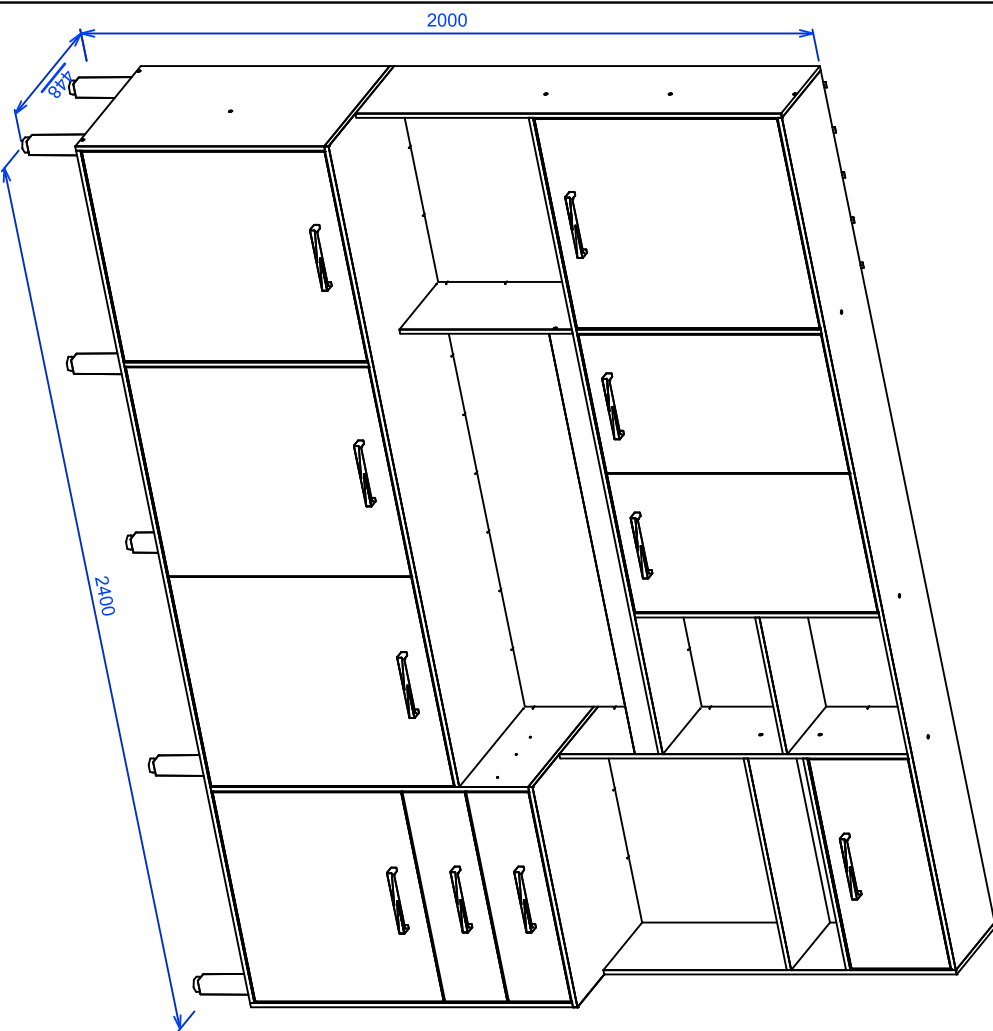

# DESENHO TÉCNICO

CÓDIGO DO PRODUTO 15706

DESCRIÇÃO KIT COZINHA HORTELÃ

DIMENSÃO DO PRODUTO 2400 X 2000 X 4.10

COMPRIIMENTO X LARGURA X ALTURA

DIMENSÕES DE PORTAS/GAVETAS

VISTA: PERSPECTIVA E FRONTAL

DATA DE LANÇAMENTO: 08/11/2021

DATA DA ÚLTIMA REVISÃO:

09/09/2024

PROJETISTA  
PATRICK RIBEIRO

GERENTE INDUSTRIAL:

HISTÓRICO DA ÚLTIMA ALTERAÇÃO: -

REVISÃO: -

ENGENHARIA:

GERENTE COMERCIAL:

CÓDIGO DO PRODUTO 15706

DESCRIÇÃO KIT COZINHA HORTELÃ

DIMENSÃO DO PRODUTO 2400 X 2000 X 4,10

**DIMENSÕES INTERNAS (SEM PORTAS/GAVETAS)**

**DIMENSÕES DE FUNDOS**

VISTA: FRONTAL E TRASEIRA

DATA DE LANÇAMENTO: 08/11/2021