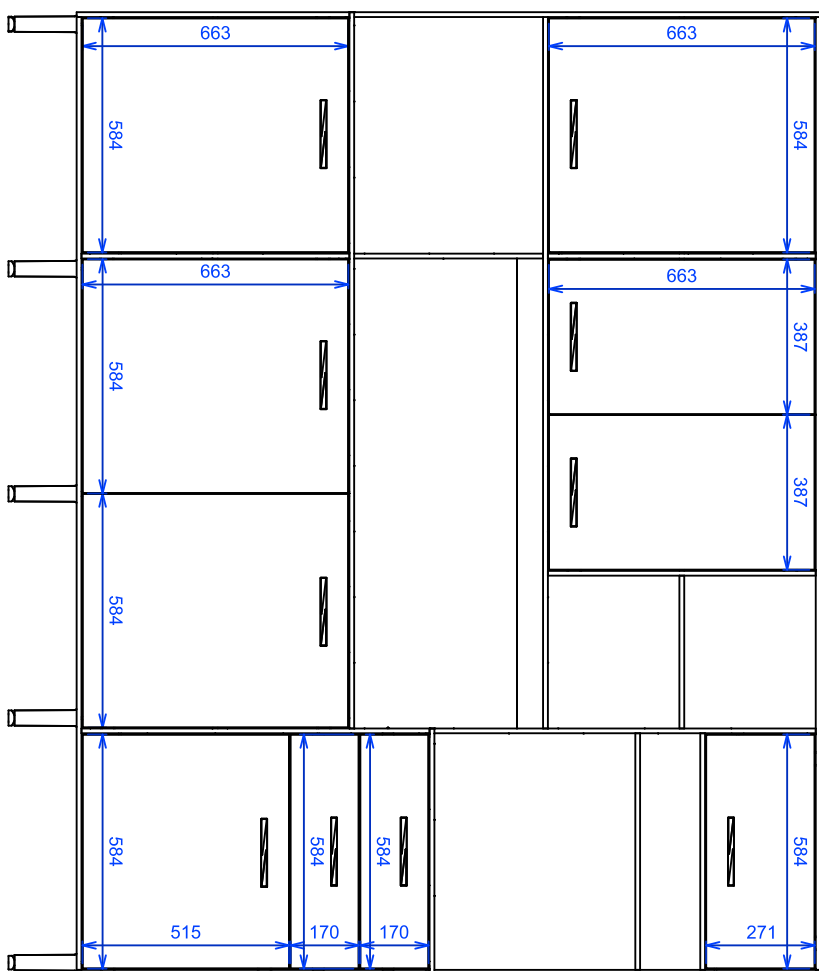

# DESENHO TÉCNICO

CÓDIGO DO PRODUTO 15706

DESCRIÇÃO KIT COZINHA HORTELÃ

DIMENSÃO DO PRODUTO 2400 X 2000 X 4.10

COMPRIIMENTO X LARGURA X ALTURA

DIMENSÕES DE PORTAS/GAVETAS

VISTA: PERSPECTIVA E FRONTAL

DATA DE LANÇAMENTO: 08/11/2021

CÓDIGO DO PRODUTO 15706

DESCRIÇÃO KIT COZINHA HORTELÃ

DIMENSÃO DO PRODUTO 2400 X 2000 X 4,10

**DIMENSÕES INTERNAS (SEM PORTAS/GAVETAS)**

**DIMENSÕES DE FUNDOS**

VISTA: FRONTAL E TRASEIRA

DATA DE LANÇAMENTO: 08/11/2021