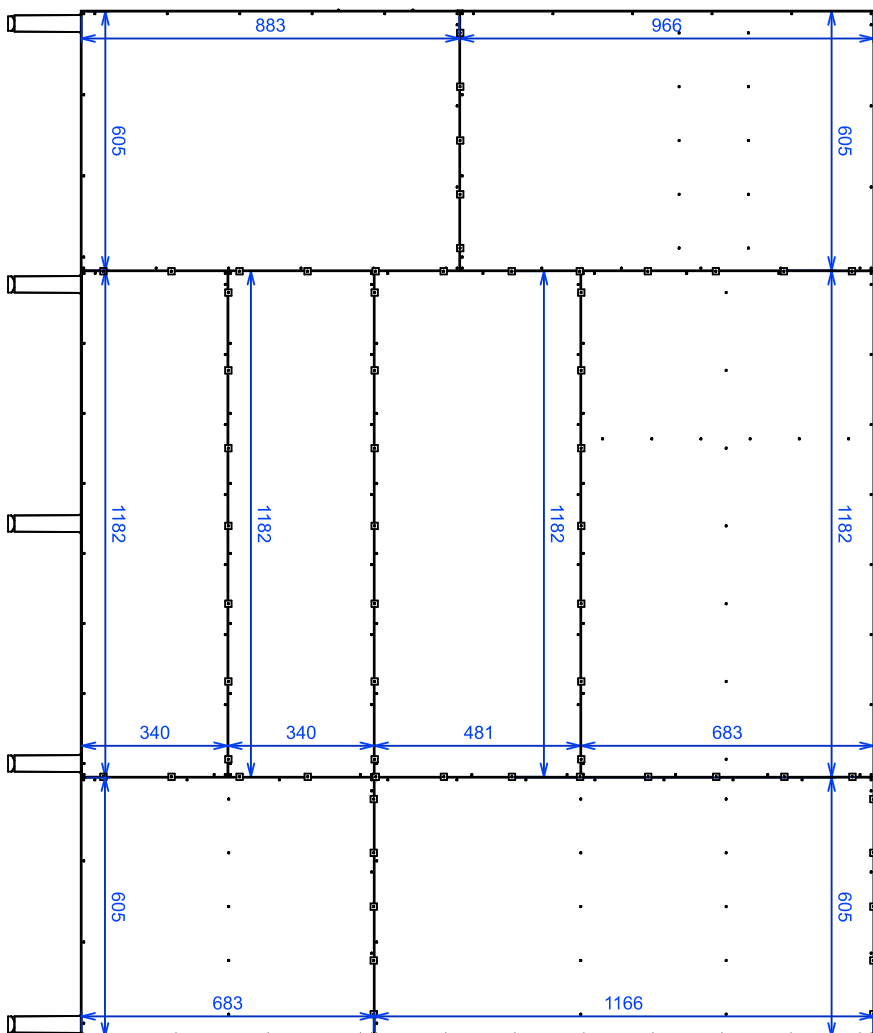

# DESENHO TÉCNICO

CÓDIGO DO PRODUTO 15706

DESCRIÇÃO KIT COZINHA HORTELÃ

DIMENSÃO DO PRODUTO 2400 X 2000 X 4.10

COMPRIIMENTO X LARGURA X ALTURA

DIMENSÕES DE PORTAS/GAVETAS

VISTA: PERSPECTIVA E FRONTAL

DATA DE LANÇAMENTO: 08/11/2021

CÓDIGO DO PRODUTO 15706

DESCRIÇÃO KIT COZINHA HORTELÃ

DIMENSÃO DO PRODUTO 2400 X 2000 X 4,10

**DIMENSÕES INTERNAS (SEM PORTAS/GAVETAS)**

**DIMENSÕES DE FUNDOS**

VISTA: FRONTAL E TRASEIRA

DATA DE LANÇAMENTO: 08/11/2021