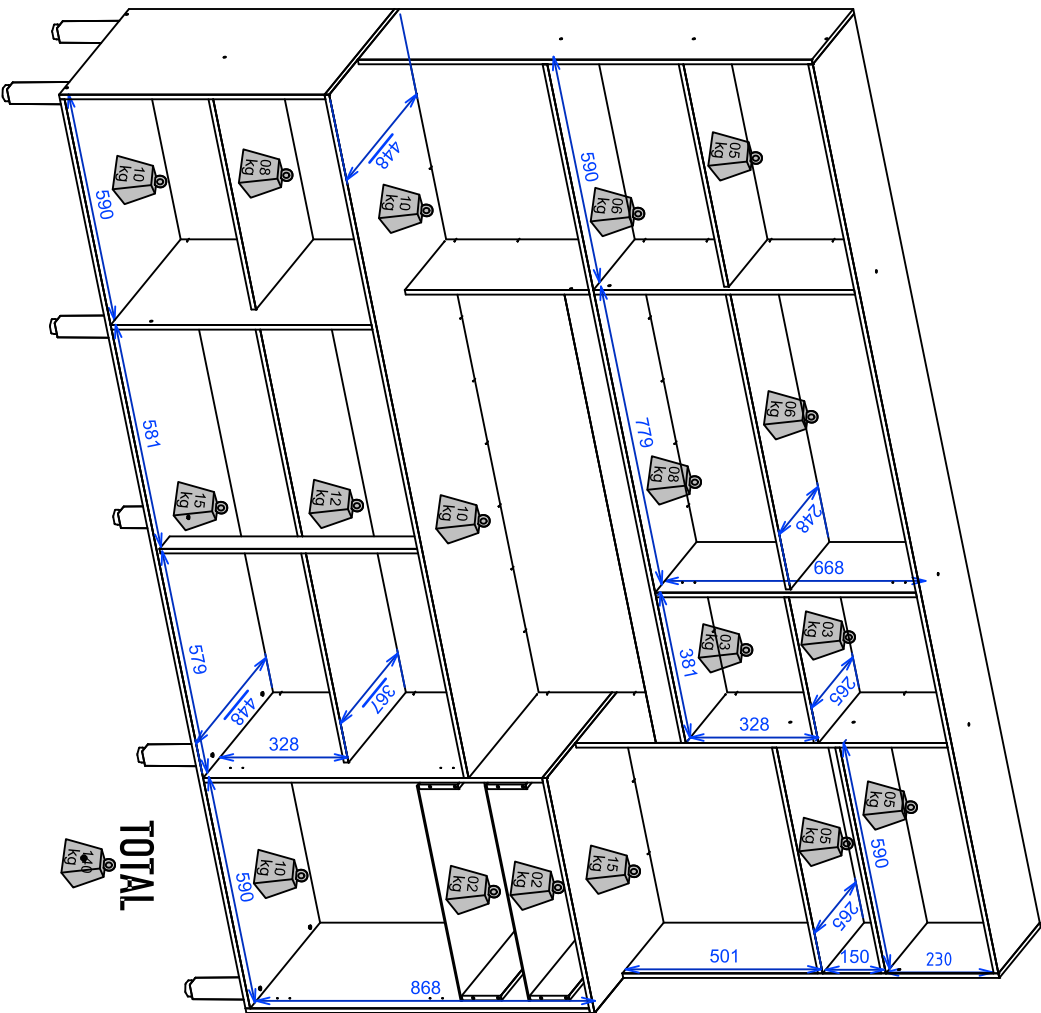

# DESENHO TÉCNICO

CÓDIGO DO PRODUTO 15706

DESCRIÇÃO KIT COZINHA HORTELÃ

DIMENSÃO DO PRODUTO 2400 X 2000 X 4.10

COMPRIIMENTO X LARGURA X ALTURA

DIMENSÕES DE PORTAS/GAVETAS

VISTA: PERSPECTIVA E FRONTAL

DATA DE LANÇAMENTO: 08/11/2021

CÓDIGO DO PRODUTO 15706

DESCRIÇÃO KIT COZINHA HORTELÃ

DIMENSÃO DO PRODUTO 2400 X 2000 X 4,10

**DIMENSÕES INTERNAS (SEM PORTAS/GAVETAS)**

**DIMENSÕES DE FUNDOS**

VISTA: FRONTAL E TRASEIRA

DATA DE LANÇAMENTO: 08/11/2021