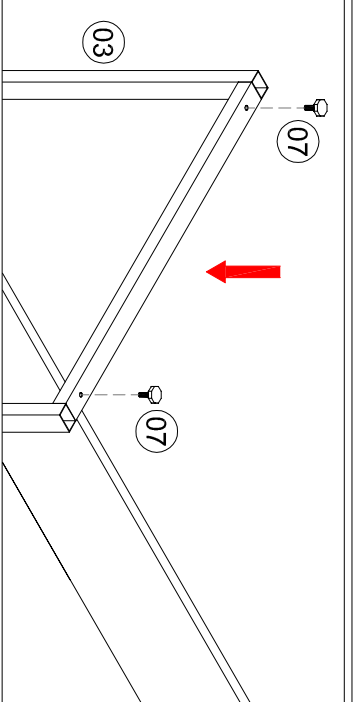

PASSO 03:

rosquear as sapatas reguláveis na parte inferior da estrutura e regular possíveis desníveis.