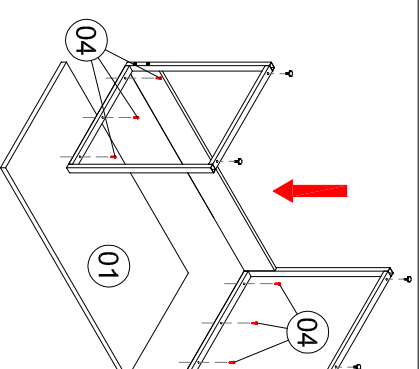

FERRAMENTAS RECOMENDADAS:

PARAFUSOS SOBERBOS 7X60 BC

PARAFUSOS CHIP CHATA 5X45 BC

MARTELO

CHAVE TOCO - FENIDA

CHAVE TOCO - PHILLIPS

PASSO 02:

Após fixado o painel frontal, colocar o tampo em uma área plana posicionar e alinhar as bases em cima do tampo conforme desenho. parafusar a estrutura no tampo através de parafusos atarrachantes.