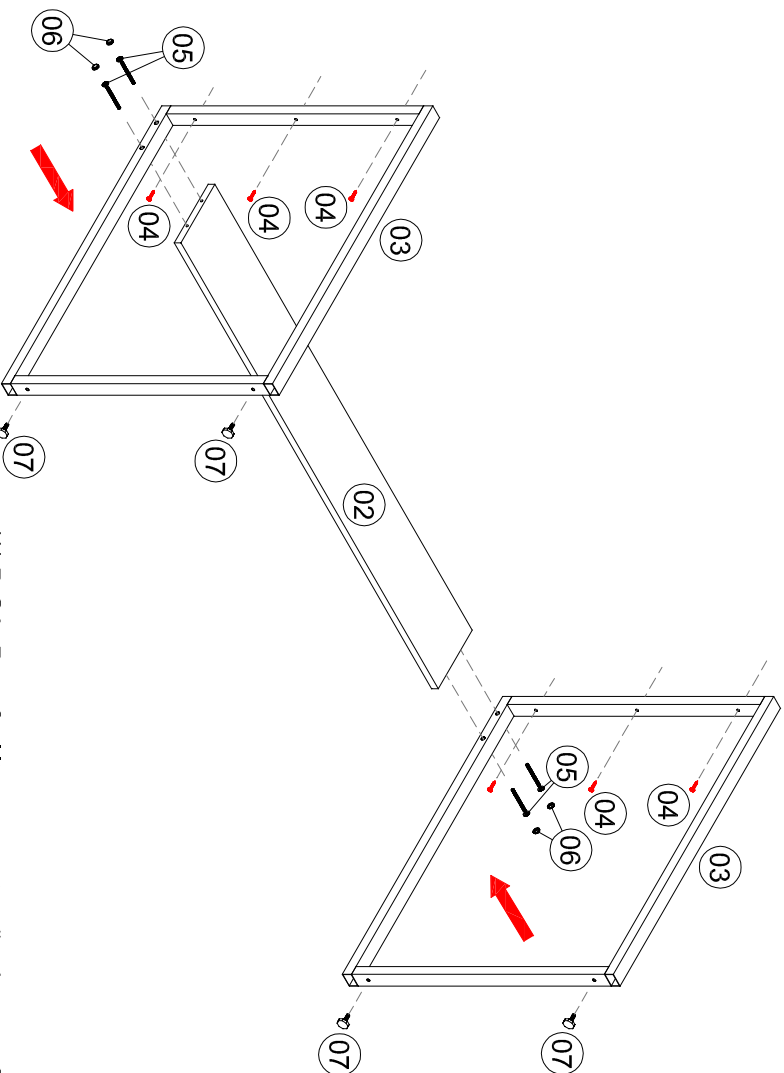

MANUAL DE MONTAGEM - MESA RETA

PASSO 01:

Deitar as bases quadro em uma superfície plana.
Alinhar os furos do painel frontal com os furos das bases.
Fixar o painel frontal nas bases metálicas através de parafusos soberbos.

*** DICA: Para facilitar a penetração dos parafusos, passe sabão de pedra na rosca ou cera de abelha.

ITENS	COMPONENTES	QUANT.
01	TAMPO RETO	01
02	PAINEL FRONTAL	01
03	BASE METÁLICA	02
04	PARAFUSOS CHIP CHATA 5X45 BC	06
05	PARAFUSOS SOBERBOS 7X60 BC	04
06	TAMPA PVC SOBERBO	04
07	SAPATAS REGULÁVEL 14X7/8 PRETO	04

OBSERVAÇÕES:

Antes de iniciar a montagem confira todos os componentes com a lista de peças. Seguir a sequência dos números das peças. Forre o chão com papelão ou tecido para proteger o movel durante a montagem.

FERRAMENTAS RECOMENDADAS:

PARAFUSOS SOBERBOS 7X60 BC

PARAFUSOS CHIP CHATA 5X45 BC

MARTELO

CHAVE TOCO - FENIDA

CHAVE TOCO - PHILLIPS

PASSO 02:

Após fixado o painel frontal, colocar o tampo em uma área plana posicionar e alinhar as bases em cima do tampo conforme desenho. parafusar a estrutura no tampo através de parafusos atarrachantes.