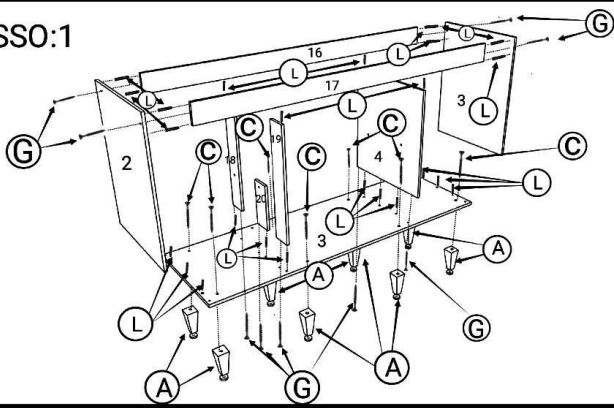

PASSO:1

PASSO:2

PASSO:3

PASSO:4

PASSO:5

PASSO:6

PASSO:7

PASSO:8

PASSO:9 / Paso: 9/ Paso:9

PASSO:10

MÓVEL PRONTO