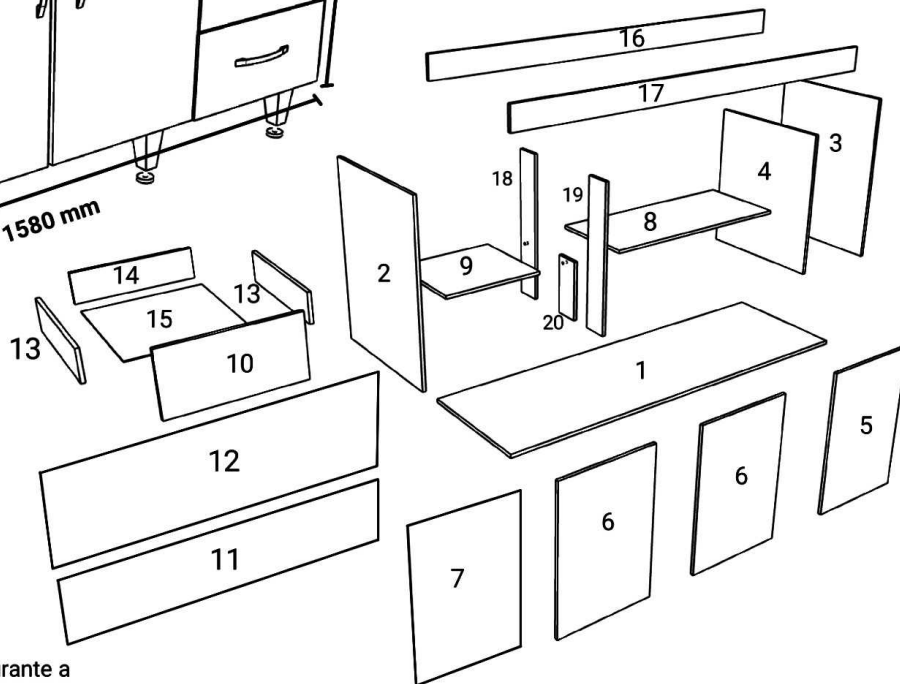

# BALCÃO LUANA 1,58

## MANUAL DE MONTAGEM

altura- 800 mm  
largura -1580 mm  
profundidade- 510mm

Para garantir uma melhor proteção durante a montagem do móvel, utilize a embalagem do produto como tapete de montagem.

NÚMERO DA PEÇA	QTDE PEÇA	DESCRIÇÃO DA PEÇA	COMP	LARG	ESPESSURA
1	1	BASE	1580 mm	496 mm	15 mm MDP
2	1	LATERAL ESQUERDA	650 MM	496 MM	12 mm MDP
3	1	LATERAL DIREITA	650 MM	496 MM	12 mm MDP
4	1	DIVISÓRIA	560 mm	496 mm	12 mm MDP
5	1	PORTA DIREITA	585 MM	385 MM	12 mm MDP
6	2	PORTA ESQUERDA	585 MM	385 MM	12 mm MDP
7	1	FUNDO GAVETA SEM PINTURA	590 MM	398 MM	3 mm MDF
8	1	PRATELEIRA MAIOR	768MM	300 MM	12 mm MDP
9	1	PRATELEIRA MENOR	375 MM	300 MM	12 mm MDP
10	3	FRENTE GAVETA	390 MM	195 MM	12 mm MDP
11	1	FUNDO TRASEIRO COM PINTURA- A	1180 MM	262 MM	3 mm MDP
12	1	FUNDO TRASEIRO COM PINTURA- B	1180 MM	335 MM	3 mm MDF
13	6	LATERAL GAVETA	400 MM	100 MM	12 mm MDP
14	3	CONTRA FUNDO GAVETA	356 MM	100 MM	12 mm MDP
15	3	FUNDO DE GAVETA	418 MM	350 MM	3 mm MDF
16	1	VISTA TRASEIRA	1553MM	90MM	12 mm MDP
17	1	VISTA FRONTAL	1553 mm	90mm	12 mm MDP
18	1	PINAZA TRASEIRA	560 mm	90 mm	15 mm MDP
19	1	PINAZA FRONTAL	560 mm	90 mm	15 mm MDP
20	1	PINAZA MEIO	255 mm	90 mm	15 mm MDP

### ACESSÓRIO

COD	DESCRIÇÃO	QTD	IMAGEM Image imagen
A	PÉ PLÁSTICO COM REGULAGEM	8	
B	PINO 6 X 8 mm	4	
C	PARAFUSO 5 X 45 mm	8	
D	CANTONEIRA 18X18 mm	6	
E	JOELHINHA 8X8 mm FIXADOR DE FUNDO	5	
F	PARAFUSO 4 X 25 mm	12	
G	PARAFUSO 3,5 X 40 mm	20	
H	PREGO 10 x 10 mm	20 G	
I	PARAFUSO 3,5 POR 12 MM	68	
J	PUXADOR 160 mm	6	
K	CORREDIÇA 350 MM LARGA	3	
L	CAVILHA 6 X 20 MM	50	
M	CALÇO E DOBRADIÇA RETA 26 MM	6	
N	CANTONEIRA TIPO (CADEIRINHA) 12 MM	2	
O	CANTONEIRA TIPO (CADEIRINHA) 15 MM	2	
P	PERFIL H 155 MM	1	