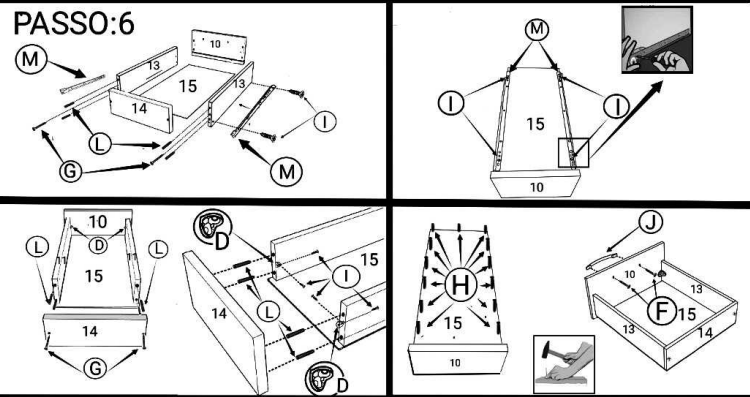

## MANUAL DE MONTAGEM

altura- 800 mm  
largura -1580 mm  
profundidade- 510mm

Para garantir uma melhor proteção durante a montagem do móvel, utilize a embalagem do produto como tapete de montagem.

NÚMERO DA PEÇA	QTDE PEÇA	DESCRIÇÃO DA PEÇA	COMP	LARG	ESPESSURA
1	1	BASE	1580 mm	496 mm	15 mm MDP
2	1	LATERAL ESQUERDA	650 MM	496 MM	12 mm MDP
3	1	LATERAL DIREITA	650 MM	496 MM	12 mm MDP
4	1	DIVISÓRIA	560 mm	496 mm	12 mm MDP
5	1	PORTA DIREITA	585 MM	385 MM	12 mm MDP
6	2	PORTA ESQUERDA	585 MM	385 MM	12 mm MDP
7	1	FUNDO GAVETA SEM PINTURA	590 MM	398 MM	3 mm MDF
8	1	PRATELEIRA MAIOR	768MM	300 MM	12 mm MDP
9	1	PRATELEIRA MENOR	375 MM	300 MM	12 mm MDP
10	3	FRENTE GAVETA	390 MM	195 MM	12 mm MDP
11	1	FUNDO TRASEIRO COM PINTURA- A	1180 MM	262 MM	3 mm MDP
12	1	FUNDO TRASEIRO COM PINTURA- B	1180 MM	335 MM	3 mm MDF
13	6	LATERAL GAVETA	400 MM	100 MM	12 mm MDP
14	3	CONTRA FUNDO GAVETA	356 MM	100 MM	12 mm MDP
15	3	FUNDO DE GAVETA	418 MM	350 MM	3 mm MDF
16	1	VISTA TRASEIRA	1553MM	90MM	12 mm MDP
17	1	VISTA FRONTAL	1553 mm	90mm	12 mm MDP
18	1	PINAZA TRASEIRA	560 mm	90 mm	15 mm MDP
19	1	PINAZA FRONTAL	560 mm	90 mm	15 mm MDP
20	1	PINAZA MEIO	255 mm	90 mm	15 mm MDP

### ACESSÓRIO

COD	DESCRIÇÃO	QTD	IMAGEM Image imagen
A	PÉ PLÁSTICO COM REGULAGEM	8	
B	PINO 6 X 8 mm	4	
C	PARAFUSO 5 X 45 mm	8	
D	CANTONEIRA 18X18 mm	6	
E	JOELHINHA 8X8 mm FIXADOR DE FUNDO	5	
F	PARAFUSO 4 X 25 mm	12	
G	PARAFUSO 3,5 X 40 mm	20	
H	PREGO 10 x 10 mm	20 G	
I	PARAFUSO 3,5 POR 12 MM	68	
J	PUXADOR 160 mm	6	
K	CORREDIÇA 350 MM LARGA	3	
L	CAVILHA 6 X 20 MM	50	
M	CALÇO E DOBRADIÇA RETA 26 MM	6	
N	CANTONEIRA TIPO (CADEIRINHA) 12 MM	2	
O	CANTONEIRA TIPO (CADEIRINHA) 15 MM	2	
P	PERFIL H 155 MM	1	

PASSO:1

PASSO:2

PASSO:3

PASSO:4

PASSO:5

PASSO:6

PASSO:7

PASSO:8