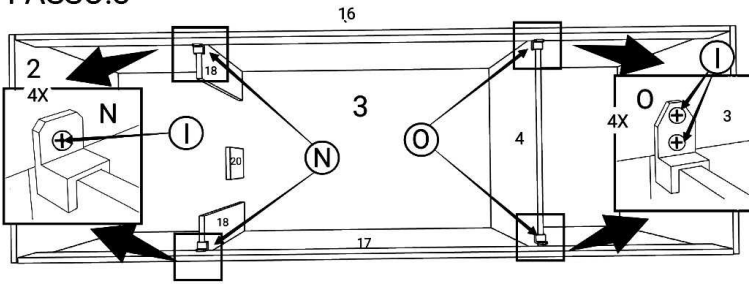

PASSO:1

PASSO:2

PASSO:3

PASSO:4

PASSO:5

PASSO:6

PASSO:7

PASSO:8

PASSO:9 / Paso: 9/ Paso:9

PASSO:10

MÓVEL PRONTO