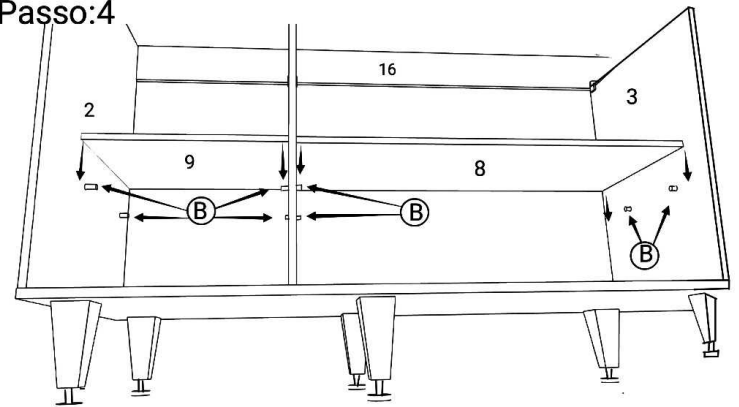

## MANUAL DE MONTAGEM

altura- 800 mm  
largura -1580 mm  
profundidade- 510mm

Para garantir uma melhor proteção durante a montagem do móvel, utilize a embalagem do produto como tapete de montagem.

NÚMERO DA PEÇA	QTDE PEÇA	DESCRIÇÃO DA PEÇA	COMP	LARG	ESPESSURA
1	1	BASE	1580 mm	496 mm	15 mm MDP
2	1	LATERAL ESQUERDA	650 MM	496 MM	12 mm MDP
3	1	LATERAL DIREITA	650 MM	496 MM	12 mm MDP
4	1	DIVISÓRIA	560 mm	496 mm	12 mm MDP
5	1	PORTA DIREITA	585 MM	385 MM	12 mm MDP
6	2	PORTA ESQUERDA	585 MM	385 MM	12 mm MDP
7	1	FUNDO GAVETA SEM PINTURA	590 MM	398 MM	3 mm MDF
8	1	PRATELEIRA MAIOR	768MM	300 MM	12 mm MDP
9	1	PRATELEIRA MENOR	375 MM	300 MM	12 mm MDP
10	3	FRENTE GAVETA	390 MM	195 MM	12 mm MDP
11	1	FUNDO TRASEIRO COM PINTURA- A	1180 MM	262 MM	3 mm MDP
12	1	FUNDO TRASEIRO COM PINTURA- B	1180 MM	335 MM	3 mm MDF
13	6	LATERAL GAVETA	400 MM	100 MM	12 mm MDP
14	3	CONTRA FUNDO GAVETA	356 MM	100 MM	12 mm MDP
15	3	FUNDO DE GAVETA	418 MM	350 MM	3 mm MDF
16	1	VISTA TRASEIRA	1553MM	90MM	12 mm MDP
17	1	VISTA FRONTAL	1553 mm	90mm	12 mm MDP
18	1	PINAZA TRASEIRA	560 mm	90 mm	15 mm MDP
19	1	PINAZA FRONTAL	560 mm	90 mm	15 mm MDP
20	1	PINAZA MEIO	255 mm	90 mm	15 mm MDP

### ACESSÓRIO

COD	DESCRIÇÃO	QTD	IMAGEM Image imagen
A	PÉ PLÁSTICO COM REGULAGEM	8	
B	PINO 6 X 8 mm	4	
C	PARAFUSO 5 X 45 mm	8	
D	CANTONEIRA 18X18 mm	6	
E	JOELHINHA 8X8 mm FIXADOR DE FUNDO	5	
F	PARAFUSO 4 X 25 mm	12	
G	PARAFUSO 3,5 X 40 mm	20	
H	PREGO 10 x 10 mm	20 G	
I	PARAFUSO 3,5 POR 12 MM	68	
J	PUXADOR 160 mm	6	
K	CORREDIÇA 350 MM LARGA	3	
L	CAVILHA 6 X 20 MM	50	
M	CALÇO E DOBRADIÇA RETA 26 MM	6	
N	CANTONEIRA TIPO (CADEIRINHA) 12 MM	2	
O	CANTONEIRA TIPO (CADEIRINHA) 15 MM	2	
P	PERFIL H 155 MM	1	

PASSO:1

PASSO:2

PASSO:3

PASSO:4

PASSO:5

PASSO:6

PASSO:7

PASSO:8