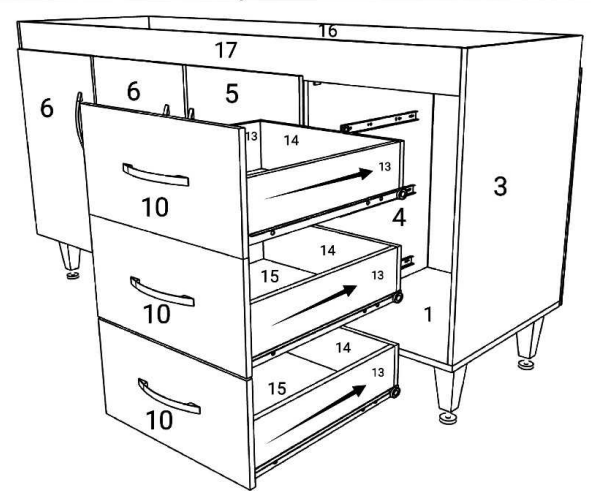

## MANUAL DE MONTAGEM

altura- 800 mm  
largura -1580 mm  
profundidade- 510mm

Para garantir uma melhor proteção durante a montagem do móvel, utilize a embalagem do produto como tapete de montagem.

NÚMERO DA PEÇA	QTDE PEÇA	DESCRIÇÃO DA PEÇA	COMP	LARG	ESPESSURA
1	1	BASE	1580 mm	496 mm	15 mm MDP
2	1	LATERAL ESQUERDA	650 MM	496 MM	12 mm MDP
3	1	LATERAL DIREITA	650 MM	496 MM	12 mm MDP
4	1	DIVISÓRIA	560 mm	496 mm	12 mm MDP
5	1	PORTA DIREITA	585 MM	385 MM	12 mm MDP
6	2	PORTA ESQUERDA	585 MM	385 MM	12 mm MDP
7	1	FUNDO GAVETA SEM PINTURA	590 MM	398 MM	3 mm MDF
8	1	PRATELEIRA MAIOR	768MM	300 MM	12 mm MDP
9	1	PRATELEIRA MENOR	375 MM	300 MM	12 mm MDP
10	3	FRENTE GAVETA	390 MM	195 MM	12 mm MDP
11	1	FUNDO TRASEIRO COM PINTURA- A	1180 MM	262 MM	3 mm MDP
12	1	FUNDO TRASEIRO COM PINTURA- B	1180 MM	335 MM	3 mm MDF
13	6	LATERAL GAVETA	400 MM	100 MM	12 mm MDP
14	3	CONTRA FUNDO GAVETA	356 MM	100 MM	12 mm MDP
15	3	FUNDO DE GAVETA	418 MM	350 MM	3 mm MDF
16	1	VISTA TRASEIRA	1553MM	90MM	12 mm MDP
17	1	VISTA FRONTAL	1553 mm	90mm	12 mm MDP
18	1	PINAZA TRASEIRA	560 mm	90 mm	15 mm MDP
19	1	PINAZA FRONTAL	560 mm	90 mm	15 mm MDP
20	1	PINAZA MEIO	255 mm	90 mm	15 mm MDP

### ACESSÓRIO

COD	DESCRIÇÃO	QTD	IMAGEM Image imagen
A	PÉ PLÁSTICO COM REGULAGEM	8	
B	PINO 6 X 8 mm	4	
C	PARAFUSO 5 X 45 mm	8	
D	CANTONEIRA 18X18 mm	6	
E	JOELHINHA 8X8 mm FIXADOR DE FUNDO	5	
F	PARAFUSO 4 X 25 mm	12	
G	PARAFUSO 3,5 X 40 mm	20	
H	PREGO 10 x 10 mm	20 G	
I	PARAFUSO 3,5 POR 12 MM	68	
J	PUXADOR 160 mm	6	
K	CORREDIÇA 350 MM LARGA	3	
L	CAVILHA 6 X 20 MM	50	
M	CALÇO E DOBRADIÇA RETA 26 MM	6	
N	CANTONEIRA TIPO (CADEIRINHA) 12 MM	2	
O	CANTONEIRA TIPO (CADEIRINHA) 15 MM	2	
P	PERFIL H 155 MM	1	

PASSO:1

PASSO:2

PASSO:3

PASSO:4

PASSO:5

PASSO:6

PASSO:7

PASSO:8