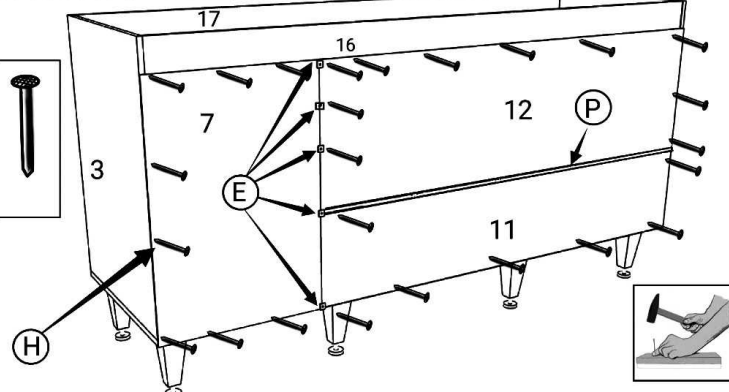

PASSO:9 / Paso: 9/ Paso:9