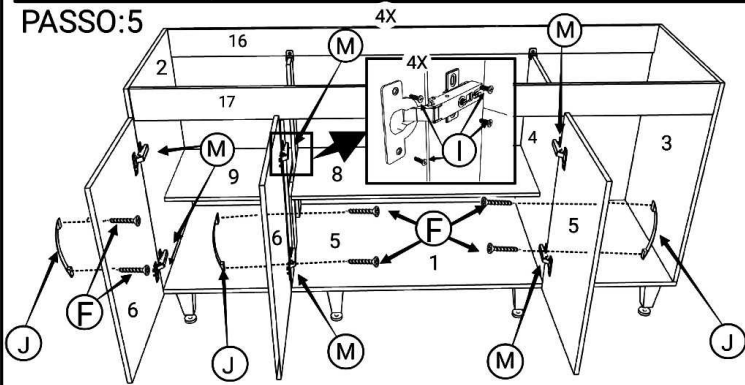

## MANUAL DE MONTAGEM

altura- 800 mm  
largura -1580 mm  
profundidade- 510mm

Para garantir uma melhor proteção durante a montagem do móvel, utilize a embalagem do produto como tapete de montagem.

NÚMERO DA PEÇA	QTDE PEÇA	DESCRIÇÃO DA PEÇA	COMP	LARG	ESPESSURA
1	1	BASE	1580 mm	496 mm	15 mm MDP
2	1	LATERAL ESQUERDA	650 MM	496 MM	12 mm MDP
3	1	LATERAL DIREITA	650 MM	496 MM	12 mm MDP
4	1	DIVISÓRIA	560 mm	496 mm	12 mm MDP
5	1	PORTA DIREITA	585 MM	385 MM	12 mm MDP
6	2	PORTA ESQUERDA	585 MM	385 MM	12 mm MDP
7	1	FUNDO GAVETA SEM PINTURA	590 MM	398 MM	3 mm MDF
8	1	PRATELEIRA MAIOR	768MM	300 MM	12 mm MDP
9	1	PRATELEIRA MENOR	375 MM	300 MM	12 mm MDP
10	3	FRENTE GAVETA	390 MM	195 MM	12 mm MDP
11	1	FUNDO TRASEIRO COM PINTURA- A	1180 MM	262 MM	3 mm MDP
12	1	FUNDO TRASEIRO COM PINTURA- B	1180 MM	335 MM	3 mm MDF
13	6	LATERAL GAVETA	400 MM	100 MM	12 mm MDP
14	3	CONTRA FUNDO GAVETA	356 MM	100 MM	12 mm MDP
15	3	FUNDO DE GAVETA	418 MM	350 MM	3 mm MDF
16	1	VISTA TRASEIRA	1553MM	90MM	12 mm MDP
17	1	VISTA FRONTAL	1553 mm	90mm	12 mm MDP
18	1	PINAZA TRASEIRA	560 mm	90 mm	15 mm MDP
19	1	PINAZA FRONTAL	560 mm	90 mm	15 mm MDP
20	1	PINAZA MEIO	255 mm	90 mm	15 mm MDP

### ACESSÓRIO

COD	DESCRIÇÃO	QTD	IMAGEM Image imagen
A	PÉ PLÁSTICO COM REGULAGEM	8	
B	PINO 6 X 8 mm	4	
C	PARAFUSO 5 X 45 mm	8	
D	CANTONEIRA 18X18 mm	6	
E	JOELHINHA 8X8 mm FIXADOR DE FUNDO	5	
F	PARAFUSO 4 X 25 mm	12	
G	PARAFUSO 3,5 X 40 mm	20	
H	PREGO 10 x 10 mm	20 G	
I	PARAFUSO 3,5 POR 12 MM	68	
J	PUXADOR 160 mm	6	
K	CORREDIÇA 350 MM LARGA	3	
L	CAVILHA 6 X 20 MM	50	
M	CALÇO E DOBRADIÇA RETA 26 MM	6	
N	CANTONEIRA TIPO (CADEIRINHA) 12 MM	2	
O	CANTONEIRA TIPO (CADEIRINHA) 15 MM	2	
P	PERFIL H 155 MM	1	

PASSO:1

PASSO:2

PASSO:3

PASSO:4

PASSO:5

PASSO:6

PASSO:7

PASSO:8