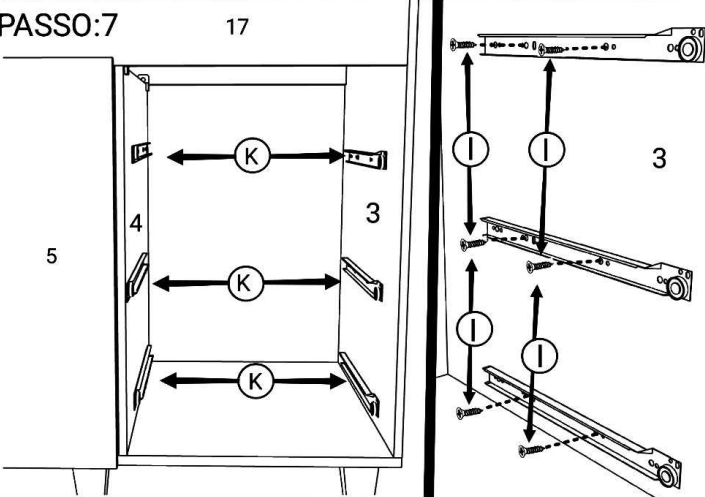

## MANUAL DE MONTAGEM

altura- 800 mm  
largura -1580 mm  
profundidade- 510mm

Para garantir uma melhor proteção durante a montagem do móvel, utilize a embalagem do produto como tapete de montagem.

NÚMERO DA PEÇA	QTDE PEÇA	DESCRIÇÃO DA PEÇA	COMP	LARG	ESPESSURA
1	1	BASE	1580 mm	496 mm	15 mm MDP
2	1	LATERAL ESQUERDA	650 MM	496 MM	12 mm MDP
3	1	LATERAL DIREITA	650 MM	496 MM	12 mm MDP
4	1	DIVISÓRIA	560 mm	496 mm	12 mm MDP
5	1	PORTA DIREITA	585 MM	385 MM	12 mm MDP
6	2	PORTA ESQUERDA	585 MM	385 MM	12 mm MDP
7	1	FUNDO GAVETA SEM PINTURA	590 MM	398 MM	3 mm MDF
8	1	PRATELEIRA MAIOR	768MM	300 MM	12 mm MDP
9	1	PRATELEIRA MENOR	375 MM	300 MM	12 mm MDP
10	3	FRENTE GAVETA	390 MM	195 MM	12 mm MDP
11	1	FUNDO TRASEIRO COM PINTURA- A	1180 MM	262 MM	3 mm MDP
12	1	FUNDO TRASEIRO COM PINTURA- B	1180 MM	335 MM	3 mm MDF
13	6	LATERAL GAVETA	400 MM	100 MM	12 mm MDP
14	3	CONTRA FUNDO GAVETA	356 MM	100 MM	12 mm MDP
15	3	FUNDO DE GAVETA	418 MM	350 MM	3 mm MDF
16	1	VISTA TRASEIRA	1553MM	90MM	12 mm MDP
17	1	VISTA FRONTAL	1553 mm	90mm	12 mm MDP
18	1	PINAZA TRASEIRA	560 mm	90 mm	15 mm MDP
19	1	PINAZA FRONTAL	560 mm	90 mm	15 mm MDP
20	1	PINAZA MEIO	255 mm	90 mm	15 mm MDP

### ACESSÓRIO

COD	DESCRIÇÃO	QTD	IMAGEM Image imagen
A	PÉ PLÁSTICO COM REGULAGEM	8	
B	PINO 6 X 8 mm	4	
C	PARAFUSO 5 X 45 mm	8	
D	CANTONEIRA 18X18 mm	6	
E	JOELHINHA 8X8 mm FIXADOR DE FUNDO	5	
F	PARAFUSO 4 X 25 mm	12	
G	PARAFUSO 3,5 X 40 mm	20	
H	PREGO 10 x 10 mm	20 G	
I	PARAFUSO 3,5 POR 12 MM	68	
J	PUXADOR 160 mm	6	
K	CORREDIÇA 350 MM LARGA	3	
L	CAVILHA 6 X 20 MM	50	
M	CALÇO E DOBRADIÇA RETA 26 MM	6	
N	CANTONEIRA TIPO (CADEIRINHA) 12 MM	2	
O	CANTONEIRA TIPO (CADEIRINHA) 15 MM	2	
P	PERFIL H 155 MM	1	

PASSO:1

PASSO:2

PASSO:3

PASSO:4

PASSO:5

PASSO:6

PASSO:7

PASSO:8