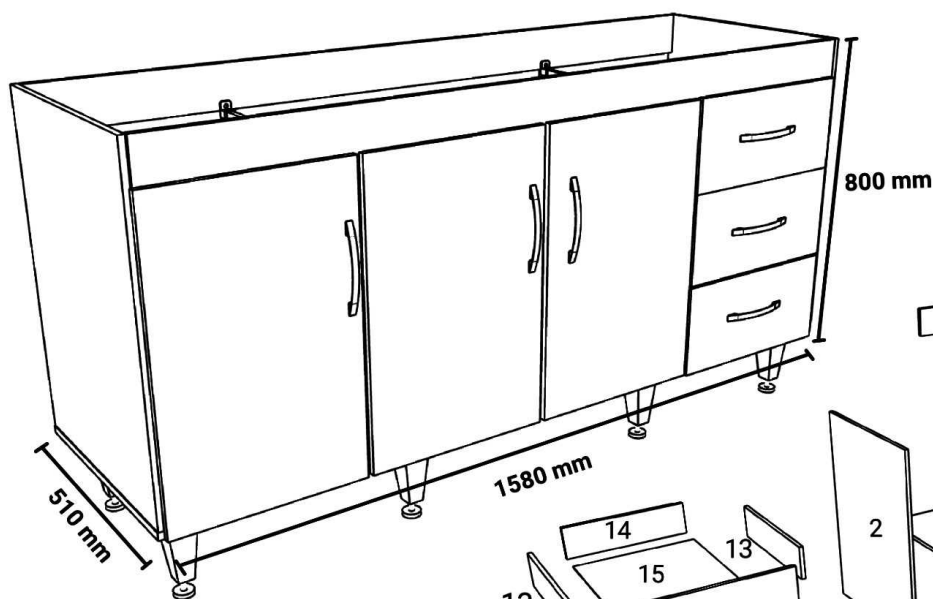

## MANUAL DE MONTAGEM

altura- 800 mm  
largura -1580 mm  
profundidade- 510mm

Para garantir uma melhor proteção durante a montagem do móvel, utilize a embalagem do produto como tapete de montagem.

NÚMERO DA PEÇA	QTDE PEÇA	DESCRIÇÃO DA PEÇA	COMP	LARG	ESPESSURA
1	1	BASE	1580 mm	496 mm	15 mm MDP
2	1	LATERAL ESQUERDA	650 MM	496 MM	12 mm MDP
3	1	LATERAL DIREITA	650 MM	496 MM	12 mm MDP
4	1	DIVISÓRIA	560 mm	496 mm	12 mm MDP
5	1	PORTA DIREITA	585 MM	385 MM	12 mm MDP
6	2	PORTA ESQUERDA	585 MM	385 MM	12 mm MDP
7	1	FUNDO GAVETA SEM PINTURA	590 MM	398 MM	3 mm MDF
8	1	PRATELEIRA MAIOR	768MM	300 MM	12 mm MDP
9	1	PRATELEIRA MENOR	375 MM	300 MM	12 mm MDP
10	3	FRENTE GAVETA	390 MM	195 MM	12 mm MDP
11	1	FUNDO TRASEIRO COM PINTURA- A	1180 MM	262 MM	3 mm MDP
12	1	FUNDO TRASEIRO COM PINTURA- B	1180 MM	335 MM	3 mm MDF
13	6	LATERAL GAVETA	400 MM	100 MM	12 mm MDP
14	3	CONTRA FUNDO GAVETA	356 MM	100 MM	12 mm MDP
15	3	FUNDO DE GAVETA	418 MM	350 MM	3 mm MDF
16	1	VISTA TRASEIRA	1553MM	90MM	12 mm MDP
17	1	VISTA FRONTAL	1553 mm	90mm	12 mm MDP
18	1	PINAZA TRASEIRA	560 mm	90 mm	15 mm MDP
19	1	PINAZA FRONTAL	560 mm	90 mm	15 mm MDP
20	1	PINAZA MEIO	255 mm	90 mm	15 mm MDP

### ACESSÓRIO

COD	DESCRIÇÃO	QTD	IMAGEM Image imagen
A	PÉ PLÁSTICO COM REGULAGEM	8	
B	PINO 6 X 8 mm	4	
C	PARAFUSO 5 X 45 mm	8	
D	CANTONEIRA 18X18 mm	6	
E	JOELHINHA 8X8 mm FIXADOR DE FUNDO	5	
F	PARAFUSO 4 X 25 mm	12	
G	PARAFUSO 3,5 X 40 mm	20	
H	PREGO 10 x 10 mm	20 G	
I	PARAFUSO 3,5 POR 12 MM	68	
J	PUXADOR 160 mm	6	
K	CORREDIÇA 350 MM LARGA	3	
L	CAVILHA 6 X 20 MM	50	
M	CALÇO E DOBRADIÇA RETA 26 MM	6	
N	CANTONEIRA TIPO (CADEIRINHA) 12 MM	2	
O	CANTONEIRA TIPO (CADEIRINHA) 15 MM	2	
P	PERFIL H 155 MM	1	