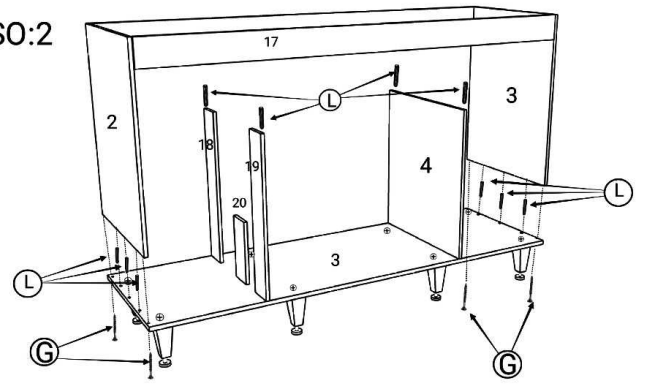

PASSO:1

PASSO:2

PASSO:3

PASSO:4

PASSO:5

PASSO:6

PASSO:7

PASSO:8

PASSO:9 / Paso: 9/ Paso:9

PASSO:10

MÓVEL PRONTO