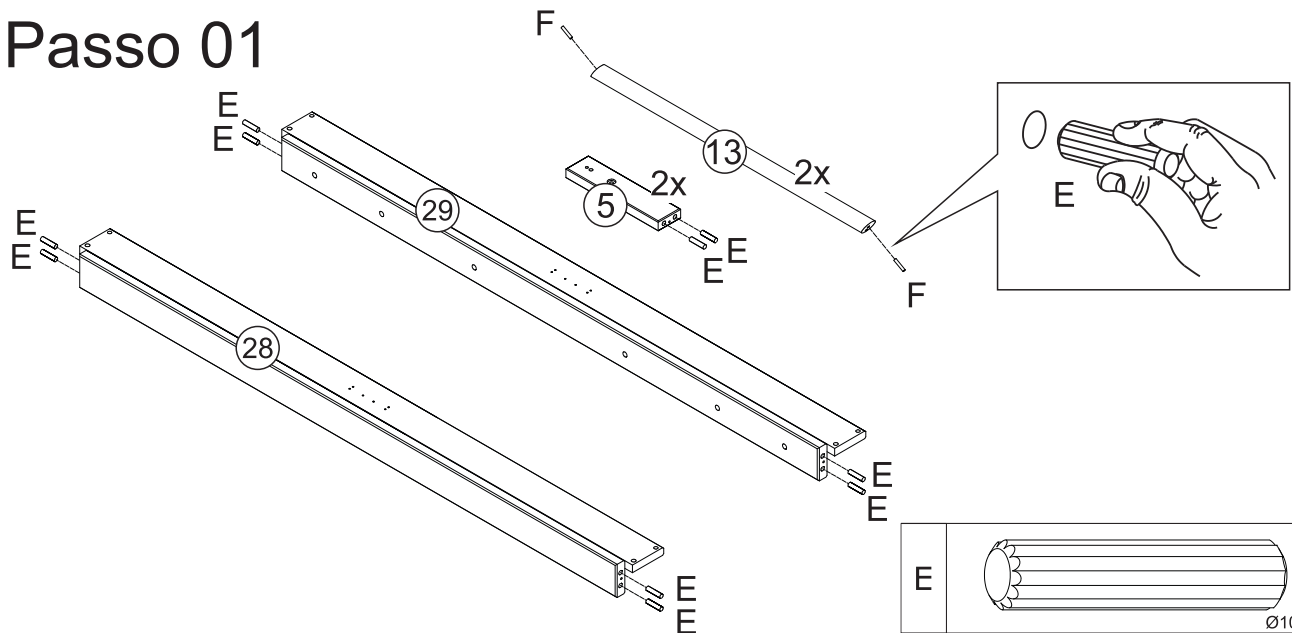

Passo 01

E		12
F		4

$\varnothing 10 \times 40 \text{mm}$
 $\varnothing 6 \times 30 \text{mm}$