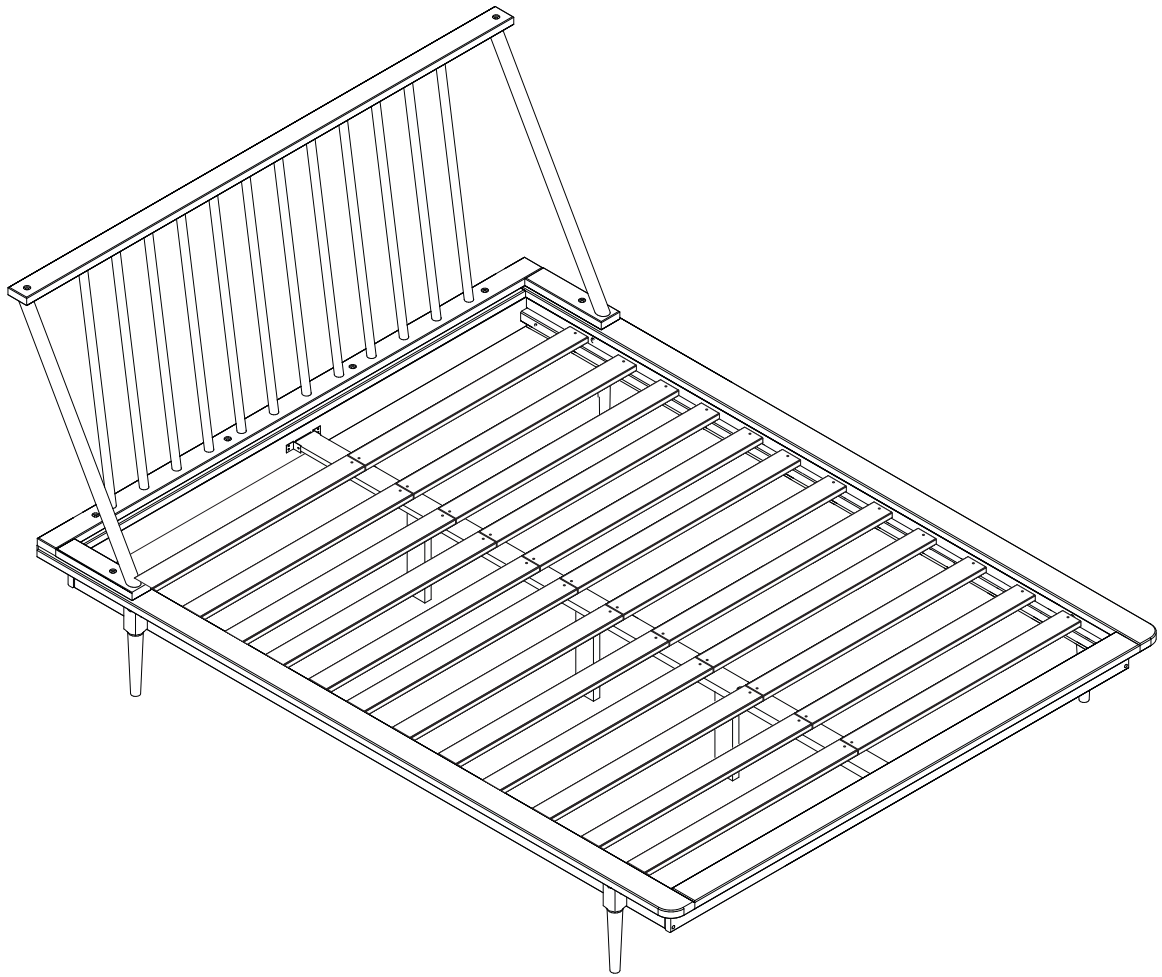

CAMA CASAL QUEEN LUNNA

Diretrizes de Montagem Geral

- I. Certifique-se de que todas as peças e ferragens estejam disponíveis antes de iniciar a montagem.
- II. Siga cada passo cuidadosamente para garantir a montagem correta deste produto.
- III. Recomenda-se duas pessoas para facilitar a montagem deste produto.
- IV. Os três tipos de ferragens usados para montar este produto são cavilhas de madeira, parafusos e porcas.
- V. Uma chave de fenda Phillips é necessária para a montagem deste produto.

- VI. Ferramentas elétricas não devem ser usadas para montar este produto.

Lista de Peças

Part#	Descrição	Qtd
1	Palito	12 pcs
2	Estrados	24 pcs
5	Suporte	02 pcs
6	Trilho Superior	01 pcs
7	Trilho Inferior	01 pcs
13	Viga de Suporte	02 pcs
14	Suporte do Trilho Inferior	01 pcs

Part#	Descrição	Qtd
15	Pés	04 pcs
20	Barra Lateral Direita	01 pcs
21	Barra Lateral Esquerda	01 pcs
23	Pé de Apoio Central	03 pcs
24	Barra Transversal	01 pcs
28	Barra Peseira	01 pcs
29	Barra Cabeceira	01 pcs