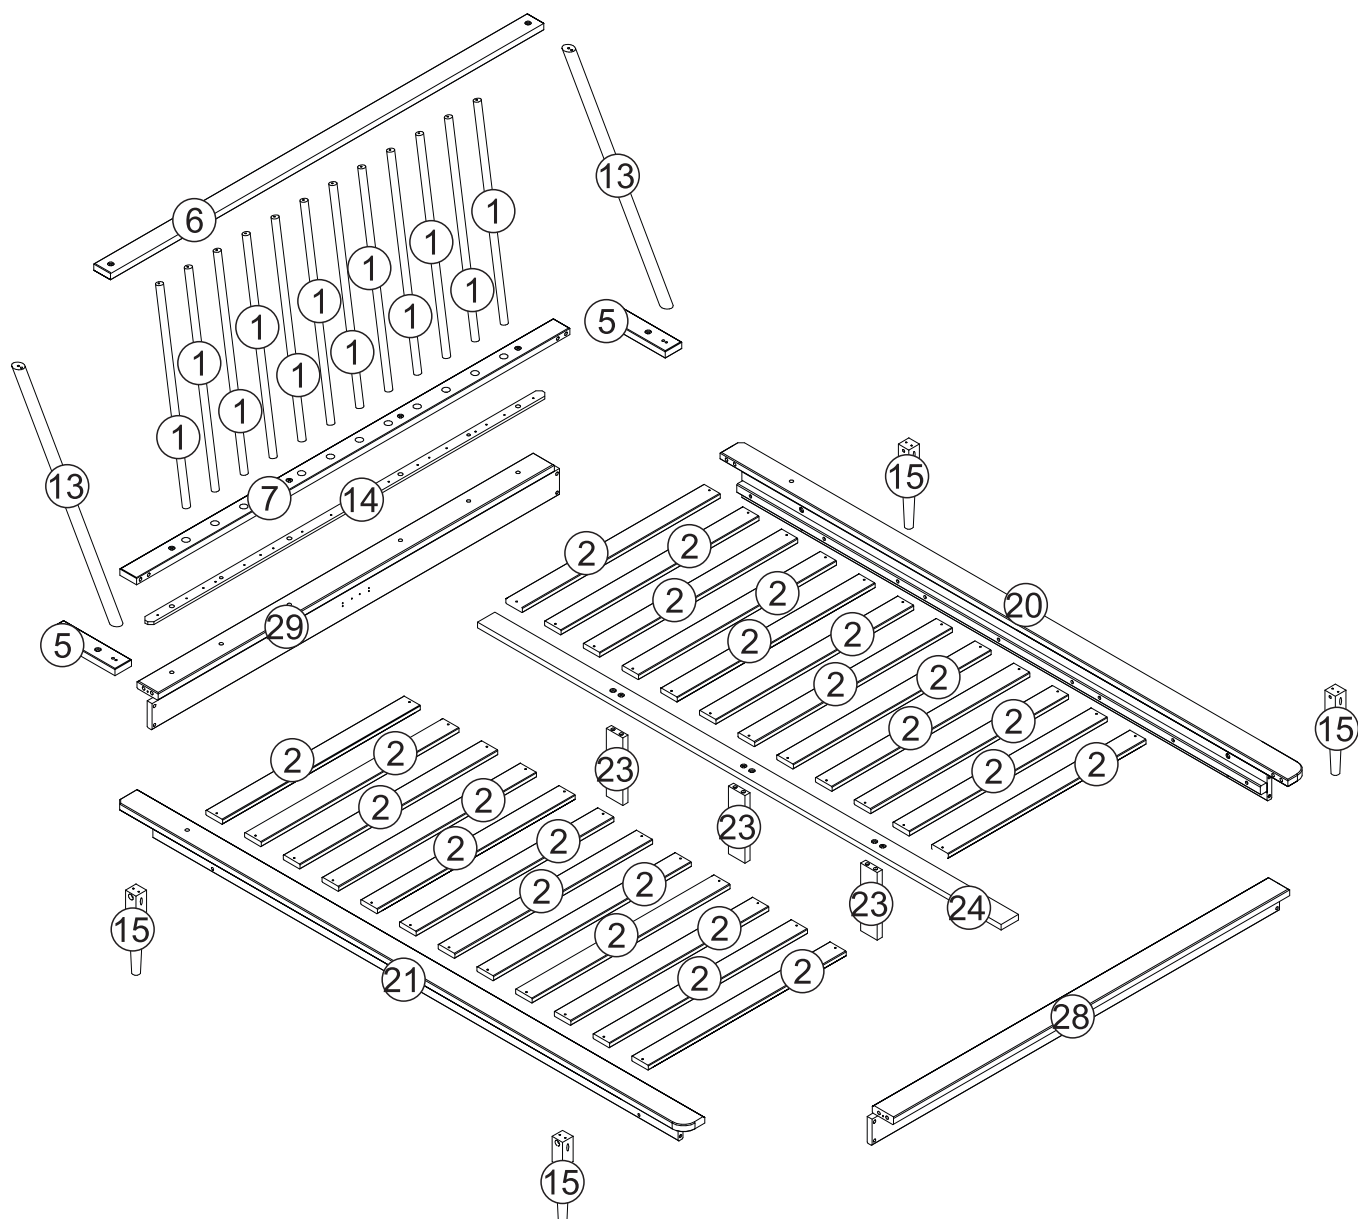

CAMA CASAL QUEEN LUNNA

Diretrizes de Montagem Geral

- I. Certifique-se de que todas as peças e ferragens estejam disponíveis antes de iniciar a montagem.
- II. Siga cada passo cuidadosamente para garantir a montagem correta deste produto.
- III. Recomenda-se duas pessoas para facilitar a montagem deste produto.
- IV. Os três tipos de ferragens usados para montar este produto são cavilhas de madeira, parafusos e porcas.
- V. Uma chave de fenda Phillips é necessária para a montagem deste produto.

- VI. Ferramentas elétricas não devem ser usadas para montar este produto.

Lista de Peças

Part#	Descrição	Qtd
1	Palito	12 pcs
2	Estrados	24 pcs
5	Suporte	02 pcs
6	Trilho Superior	01 pcs
7	Trilho Inferior	01 pcs
13	Viga de Suporte	02 pcs
14	Suporte do Trilho Inferior	01 pcs

Part#	Descrição	Qtd
15	Pés	04 pcs
20	Barra Lateral Direita	01 pcs
21	Barra Lateral Esquerda	01 pcs
23	Pé de Apoio Central	03 pcs
24	Barra Transversal	01 pcs
28	Barra Peseira	01 pcs
29	Barra Cabeceira	01 pcs