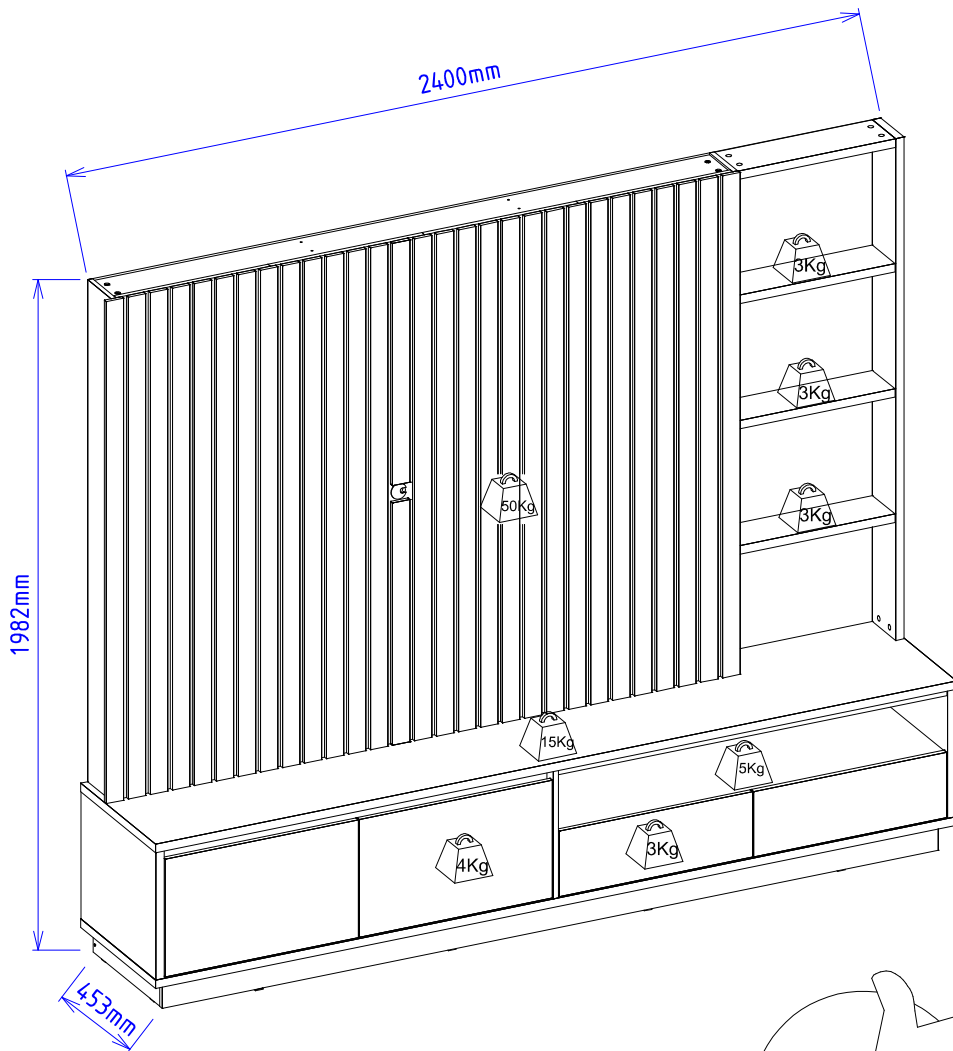

50

51

2x

Vista inferior

2x

52

Medidas finais / Final measures / Medidas finales

Comprimento / Length / Largo : 2400mm

Altura / Height / Alto : 1982mm

Profundidade / Depth / Profundidad : 453mm

Agora que você já comprou o seu móvel, ele merece ser montado do jeito certo.

Erros de montagem causam mais de **60%** dos danos em móveis.