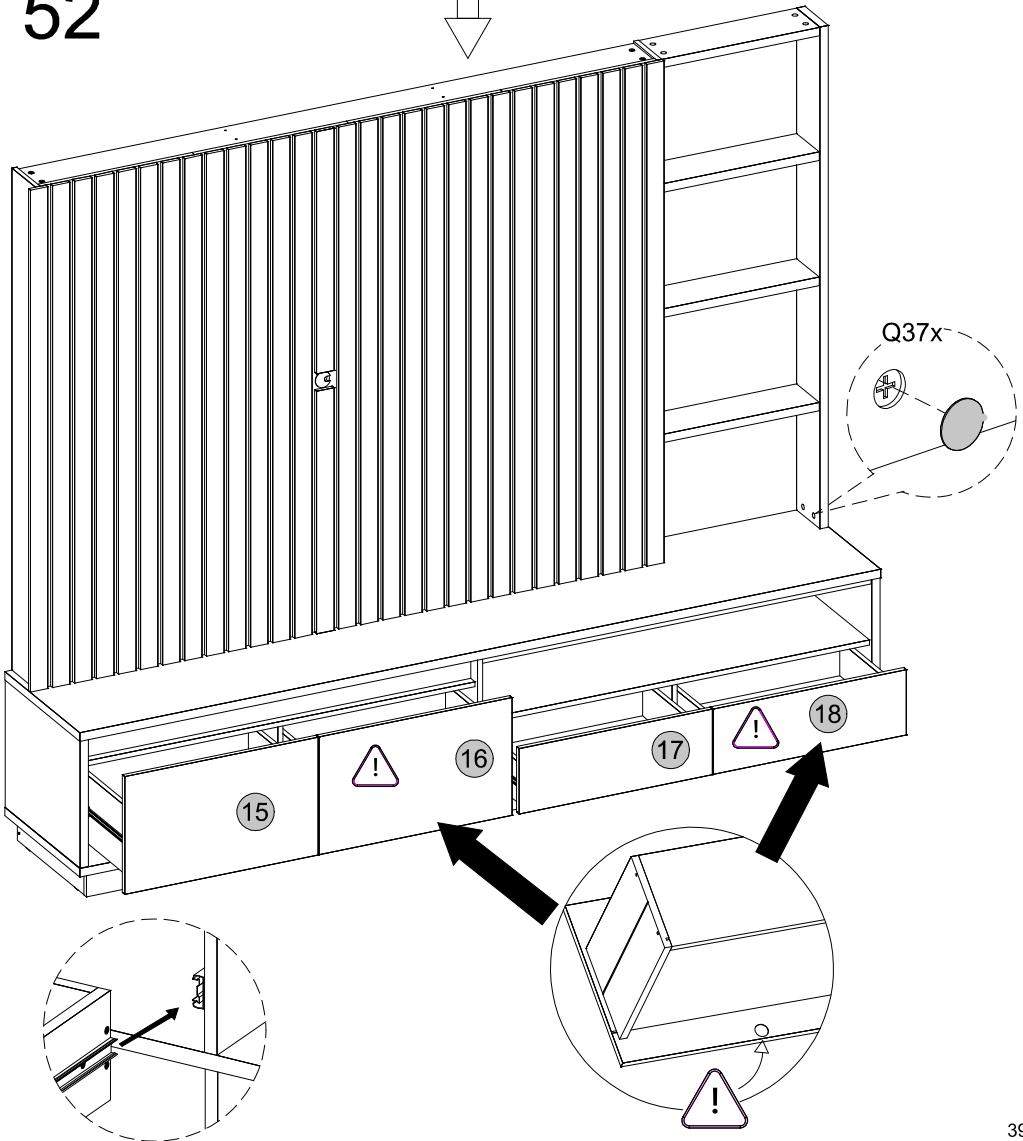

50

51

2x

Vista inferior

2x

52

Medidas finais / Final measures / Medidas finales

Comprimento / Length / Largo : 2400mm

Altura / Height / Alto : 1982mm

Profundidade / Depth / Profundidad : 453mm

Agora que você já comprou o seu móvel, ele merece ser montado do jeito certo.

Erros de montagem causam mais de **60%** dos danos em móveis.