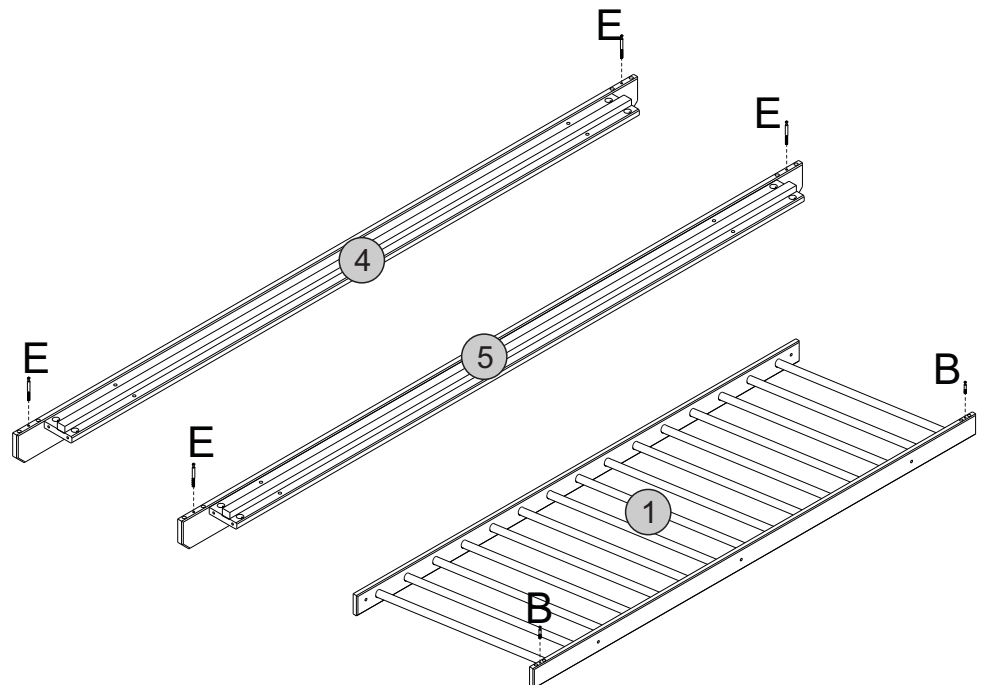

Ferramentas Necessárias