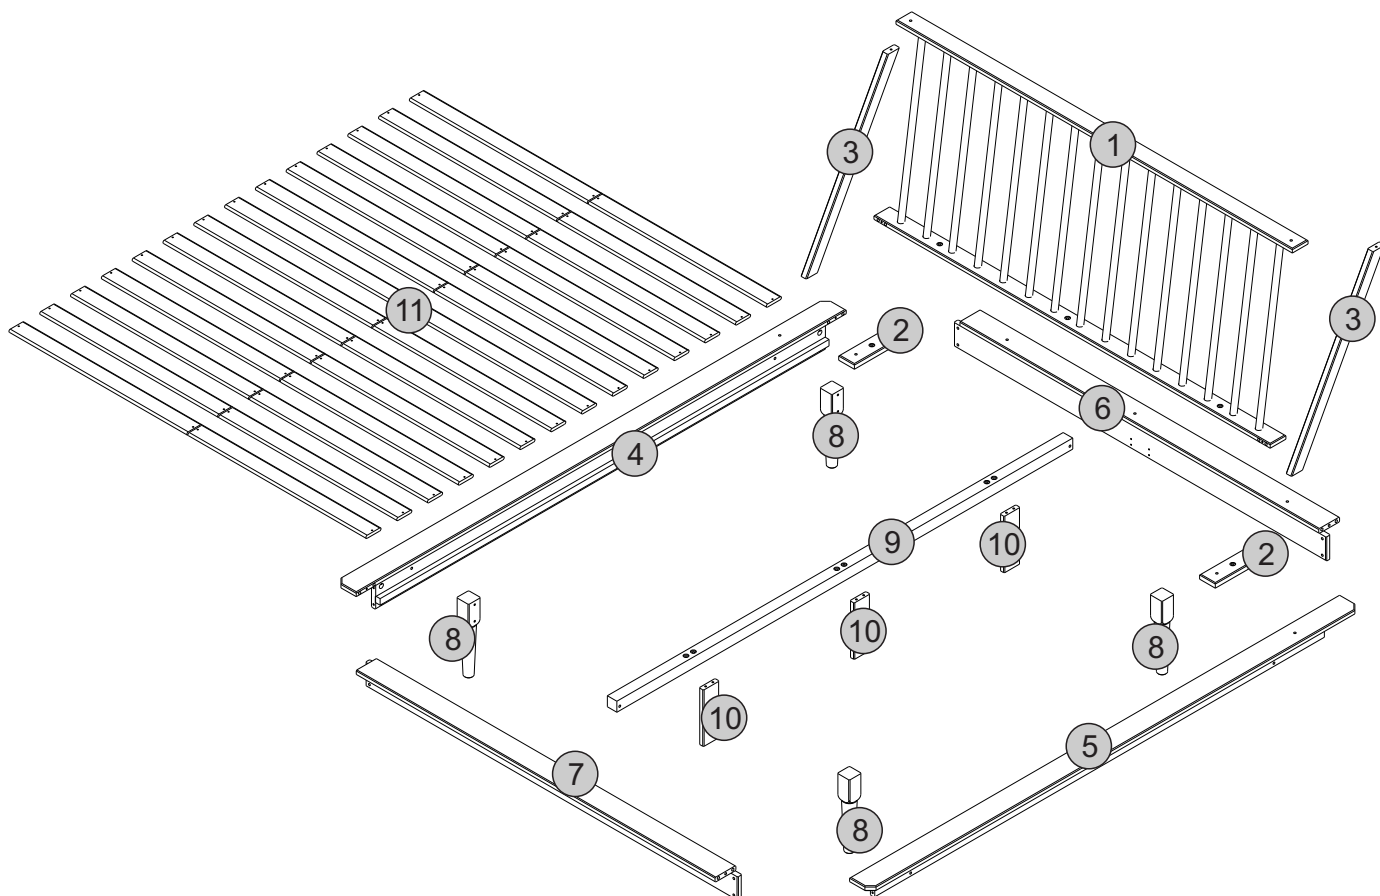

MANUAL DE MONTAGEM CAMA CASAL QUEEN NORDIK

0001

IMPORTANTE
POR FAVOR, LEIA ANTES DE CONTINUAR
PARA USO DOMÉSTICO
CUIDADOS E MANUTENÇÃO

- Após desembalar este produto, por favor, guarde a embalagem original caso seja necessário devolvê-lo por qualquer motivo.
- Certifique-se de que todas as peças e acessórios estejam presentes antes de iniciar a montagem.
- Recomendamos que você coloque um cobertor ou lençol no chão para evitar danos ao piso e ao produto.
- Recomendamos fortemente que mantenha as crianças afastadas da área de trabalho.
- Monte este produto o mais próximo possível de sua posição final.
- Nunca arraste ou empurre os produtos, pois isso pode danificar as junções, tornando-os inferiores.
- Não arraste nem empurre itens sobre os móveis, pois isso pode causar riscos na superfície.
- Não posicione este produto próximo a radiadores ou sob luz solar direta.
- A madeira é um material natural e pode expandir ou encolher se exposta à umidade e pode rachar ou empenar se exposta ao calor. Por isso, recomenda-se manter a temperatura ambiente estável, sem variações bruscas.
- Certifique-se de limpar imediatamente qualquer líquido derramado.
- Para limpeza geral, use um pano macio ou de microfibra seco e não utilize detergentes ou produtos químicos agressivos.
- Não coloque o produto em piso molhado ou úmido, pois pode manchar seu piso. De tempos em tempos, pode ser necessário apertar os encaixes; inspeções regulares devem ser realizadas.

LISTA DE PEÇAS

Observe:

Todas as peças abaixo foram marcadas com o número da peça para ajudar a identificá-las durante a montagem

<u>Número da Peça</u>	<u>Descrição da Peça</u>	<u>Quantidade</u>	<u>Caixa</u>
1	Cabeceira	1	2/2
2	Suporte Apoio Cabeceira	2	2/2
3	Apoio Cabeceira	2	2/2
4	Lateral Esquerda Montada	1	1/2
5	Lateral Direita Montada	1	1/2
6	Cabeceira Inferior Montada	1	1/2
7	Peseira Montada	1	1/2
8	Pé	4	1/2
9	Varão	1	1/2
10	Pé de Apoio	3	1/2
11	Lastro	28	1/2