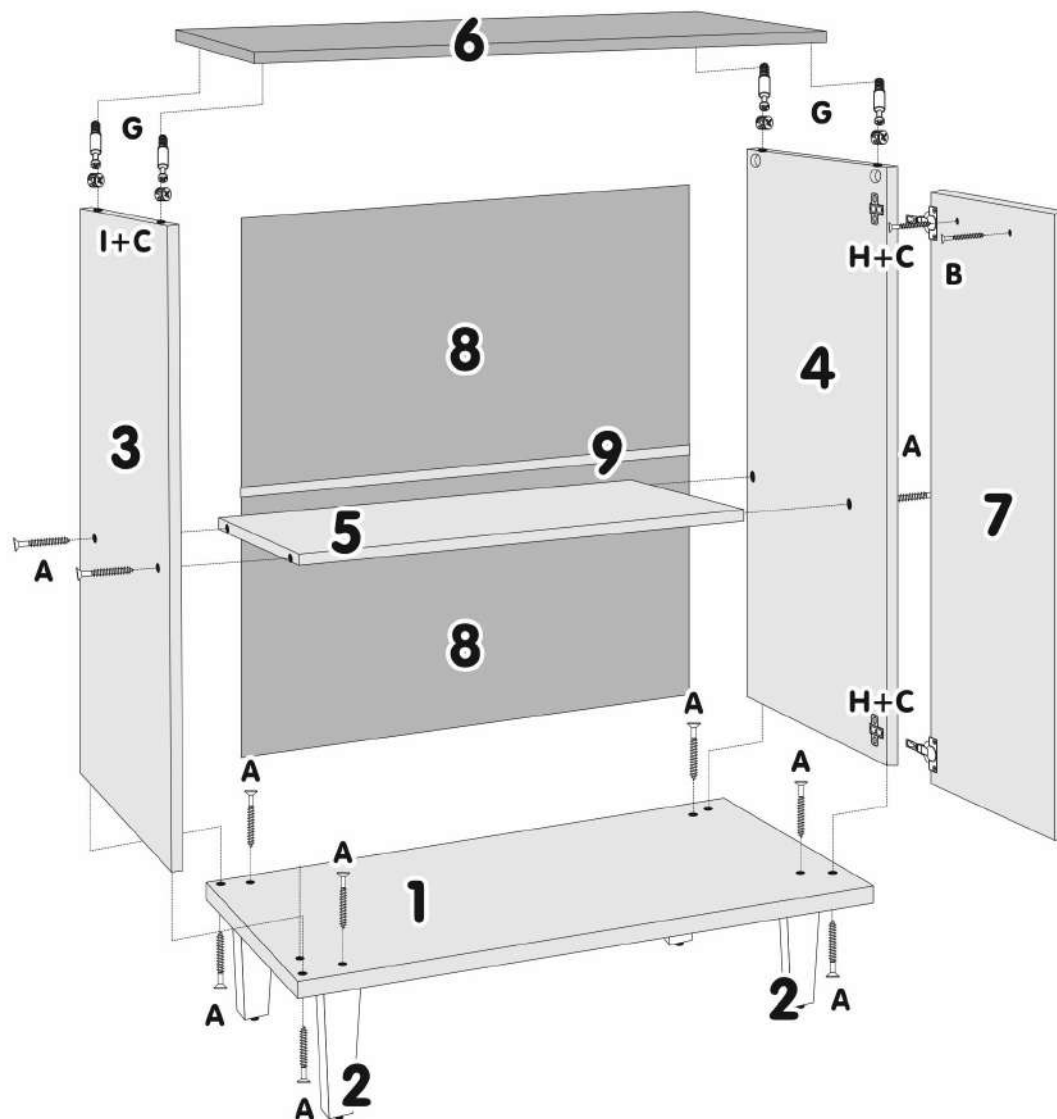

COMPONENTES

1 - BASE	6 - TAMPO
2 - PÉ	7 - PORTA
3 - LATERAL ESQUERDA	8 - COSTAS
4 - LATERAL DIREITA	9 - PERFIL H
5 - PRATELEIRA	

ATENÇÃO: AS COSTAS E FUNDO DA GAVETA SÃO FIXADOS COM PREGOS 10x10.

A - Paraf. 4,5x50

B - Paraf. 4x25

C - Paraf. 3,5x14

E - Prego 10x10

G - Minifix

H - Dobradiça de Pressão

Agora que você já comprou o seu móvel, ele merece ser montado do jeito certo.

Erros de montagem causam mais de **60%** dos danos em móveis.