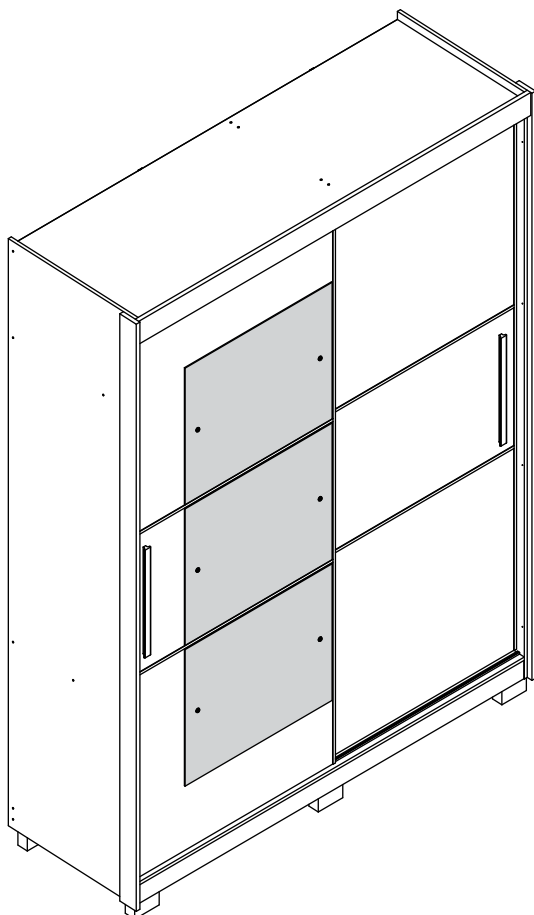

RP2230 - Roupeiro Dublin  
RP2230 - Ropero Dublin  
RP2230 - Dublin Wardrobe

Ferragens/Herrajes/Hardware

A		Cavilha Taguete Dowel 6x30	34
B		Parafuso chato Tomillo de cabeça plana Flat head screw 3,5x40	38
C		Cantoneira Peça L 22x22	22
D		Prego Clavo Nail 13x15	12
E		Cavilha Taguete Dowel 6x50	02
F		Prego Clavo Nail 10x10	130
G		Parafuso chato Tomillo de cabeça plana Flat head screw 3,5x12	132
H		Parafuso chato Tomillo de cabeça plana Flat head screw 3,5x25	14
I		Corrediza 350mm Corredera 350mm Sliding 350mm	03
J		Puxador Trador Handle 400mm	02
K		Bisnaga de cola Pegamento Glue	02
M		Pé plástico Pata plástica Plastic foot	06
N		Bucha plástica Casquillo plástico Plastic bushing	12
O		Cabideiro Perchero Hatstand support 522mm	01
P		Perfil junção Perfil Unión Union profile	04
Q		União costas Unión back Unión revés	21
R		Suporte cabideiro Soporte perchero Hatstand support	04
S		Suporte espelho Soporte espejo Mirror support	06
T		Suporte angular Soporte angular Angle support	06
V		Espelho Espejo Mirror	03
X		Cabideiro Perchero Hatstand support 854mm	01
Y		Kit roldana Kit puerta deslizante Pulley kit	02
Z		Trilho inferior Trillo inferior Lower rail	01
AA		Trilho superior Trillo superior Upper rail	01
AB		Perfil "H" Perfil "H" "H" profile	02
AC		Perfil porta Perfil puerta Door profile	04
AD		Parafuso chato Tomillo de cabeça plana Flat head screw 3,5x14	24
AE		Adesivo Adhesivo Adhesive	08
AF		Separador de gaveta Divisor de cajón Drawer divider	01