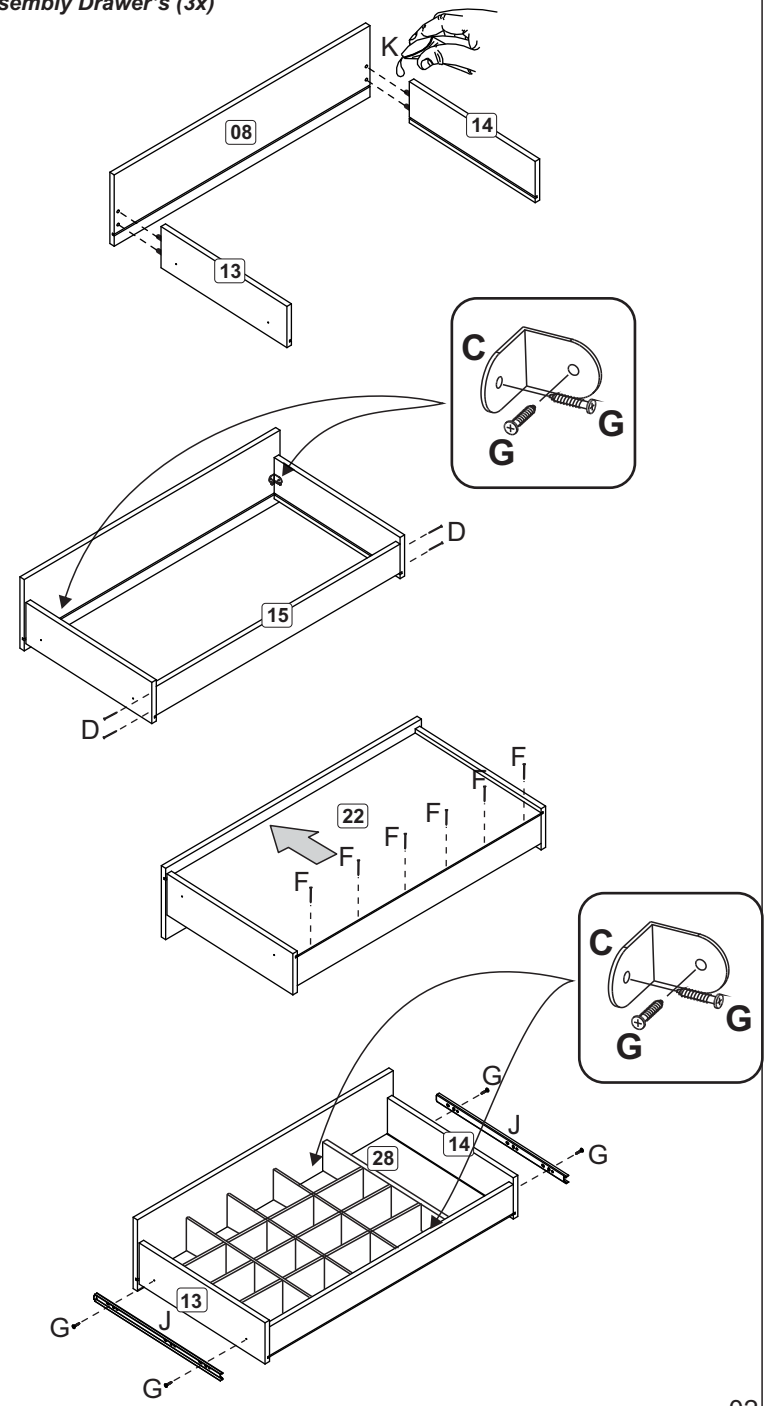

Montagem Gavetas (3x)
Montaje Cajones (3x)
Assembly Drawer's (3x)