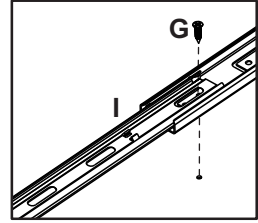

1

2

Montagem Gavetas (3x)
Montaje Cajones (3x)
Assembly Drawer's (3x)