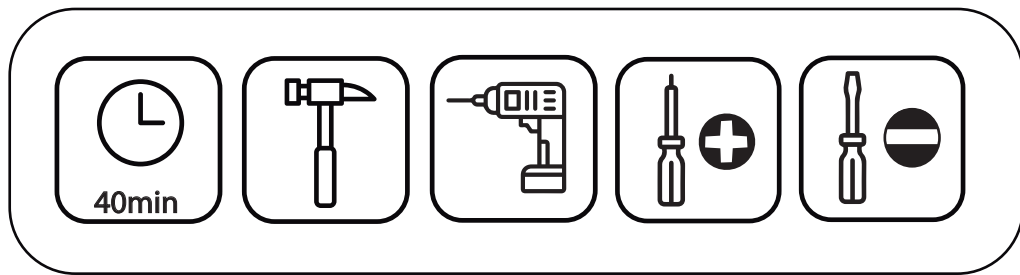

Limpeza

- Para começar a limpeza, retire o pó com flanela seca, depois use um pano macio, levemente umedecido com água. É possível o uso de detergente neutro, ou sabão neutro com água;
- De tempos em tempos, reaperte os parafusos do produto para garantir sua estabilidade e durabilidade;
- Tenha cuidado com a disposição de aparelhos eletrônicos sobre o móvel, a falta de ventilação e excesso de calor podem prejudicar a durabilidade e acabamento do seu produto.

Siga drdmoveis.

d/d

m ó v e i s

Preste Atenção!

As ferragens dos nossos manuais são sempre apresentadas nas mesmas proporções da peça na vida real. Caso apareça alguma dúvida no decorrer do processo de montagem, coloque a ferragem ao lado do desenho e faça a consulta