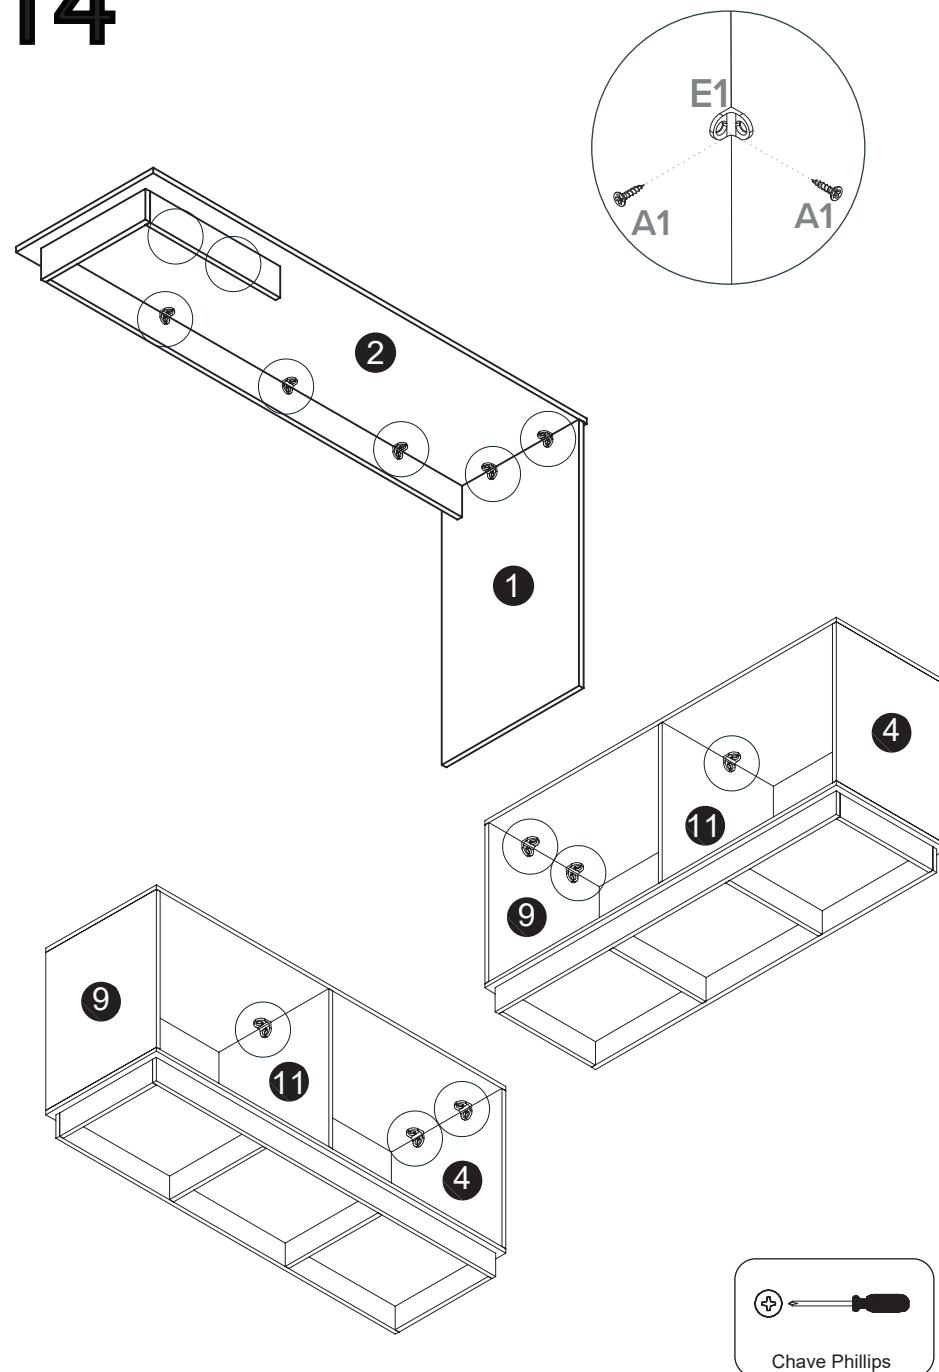

LISTA DE PEÇAS

Nº PEÇA	QTD	DIMENSÕES (mm)			CÓDIGO DE REFERÊNCIA
		COMP.	LARG.	ESP.	
01	01	735	410	15	135121211601
02	01	1380	435	15	135121211602
03	01	1340	85	15	135121211603
04	01	540	435	15	135121211604
05	01	1380	435	15	135121211605
06	02	1340	80	15	135121211606
07	04	365	80	15	135121211607
08	01	1380	435	15	135121211608
09	01	540	435	15	135121211609
10	04	560	340	03	135121211610
11	01	540	435	15	135121211611
12	01	415	85	15	135121211612
13	01	330	85	15	135121211613
14	06	350	145	15	135121211614
15	06	611	120	15	135121211615
16	06	625	357	03	135121211616
17	06	680	185	15	135121211617
18	06	350	145	15	135121211618

18

17

1

2

AS PEÇAS POSSUEM MARCAÇÕES PARA FACILITAR A FIXAÇÃO DAS CORREDIÇAS !

PEÇAS 04, 09 E 11

Local onde deve ser parafusado.

16

Serão enviados parafusos para fixação da montagem desejada

15

3

4

Fixar as partes com os parafusos das cantoneiras

5

6

14