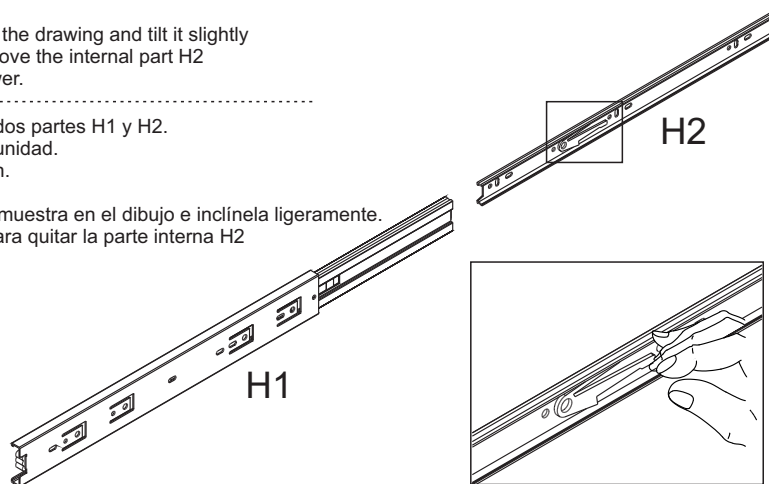

02

Dividir a corrediça 12 em duas partes H1 e H2
H1 - Fixar nas laterais do móvel.
H2 - Fixar na lateral da gaveta.

Abrir a corrediça conforme desenho e inclinar levemente a chave (conforme detalhe) para retirar a parte interna H2 que será fixada na gaveta.

Divide slide 12 into two parts H1 and H2
H1 - Attach to the sides of the unit.
H2 - Attach to the side of the drawer.

Open the slide as shown in the drawing and tilt it slightly the key (as detailed) to remove the internal part H2 that will be fixed in the drawer.

Divida la diapositiva 12 en dos partes H1 y H2.
H1 - Fijar a los lados de la unidad.
H2 - Fijar al lateral del cajón.

Abra la corredera como se muestra en el dibujo e inclínala ligeramente. la llave (como se detalla) para quitar la parte interna H2 que se fijará en el cajón.