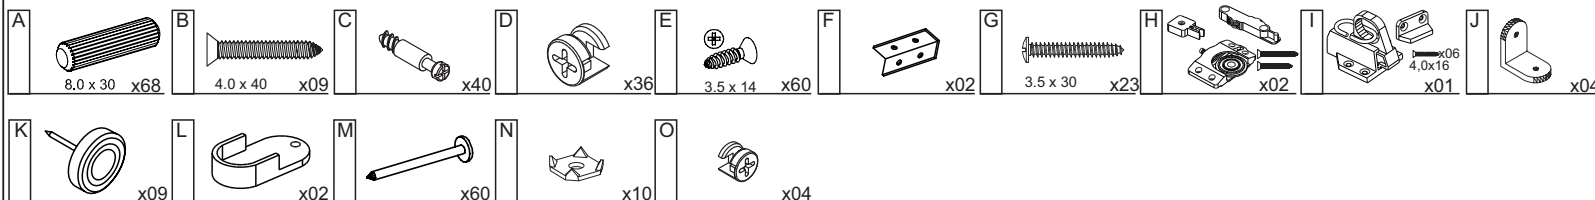

INSTRUÇÃO DE MONTAGEM Assembly Instruction / Instrucciones de montaje

ROUPEIRO 2 PORTAS DE CORRER FIRENZE

Ref.: 1450

Wardrobe 2 Doors sliding / Ropero 2 Puertas correderas

2h.

Lista de peças Parts list / Liste de piezas

V.:02

01

02

Dividir a corrediça 12 em duas partes H1 e H2
 H1 - Fixar nas laterais do móvel.
 H2 - Fixar na lateral da gaveta.

Abrir a corrediça conforme desenho e inclinar levemente a chave (conforme detalhe) para retirar a parte interna H2 que será fixada na gaveta.

Divide slide 12 into two parts H1 and H2
 H1 - Attach to the sides of the unit.
 H2 - Attach to the side of the drawer.

Open the slide as shown in the drawing and tilt it slightly the key (as detailed) to remove the internal part H2 that will be fixed in the drawer.