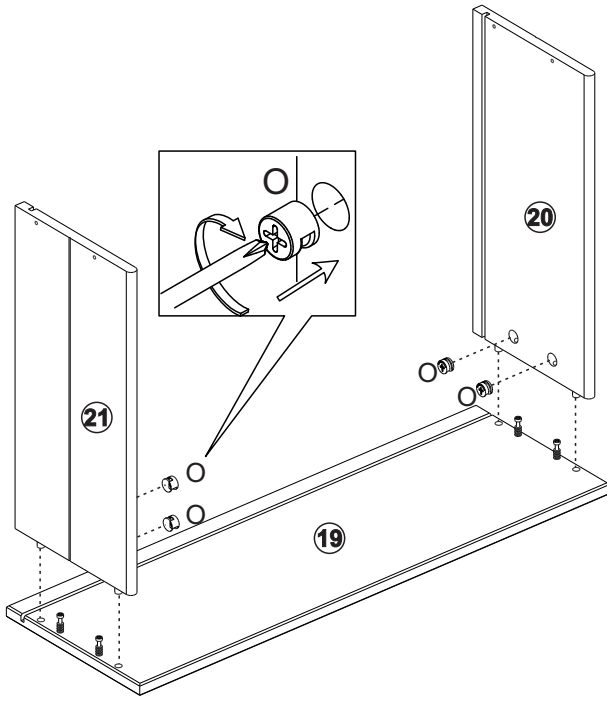

Divide slide 12 into two parts H1 and H2
 H1 - Attach to the sides of the unit.
 H2 - Attach to the side of the drawer.

Open the slide as shown in the drawing and tilt it slightly the key (as detailed) to remove the internal part H2 that will be fixed in the drawer.

Divida la diapositiva 12 en dos partes H1 y H2.
 H1 - Fijar a los lados de la unidad.
 H2 - Fijar al lateral del cajón.

Abra la corredera como se muestra en el dibujo e inclínala ligeramente. la llave (como se detalla) para quitar la parte interna H2 que se fijará en el cajón.

15

16

17

18

19

20

21

22