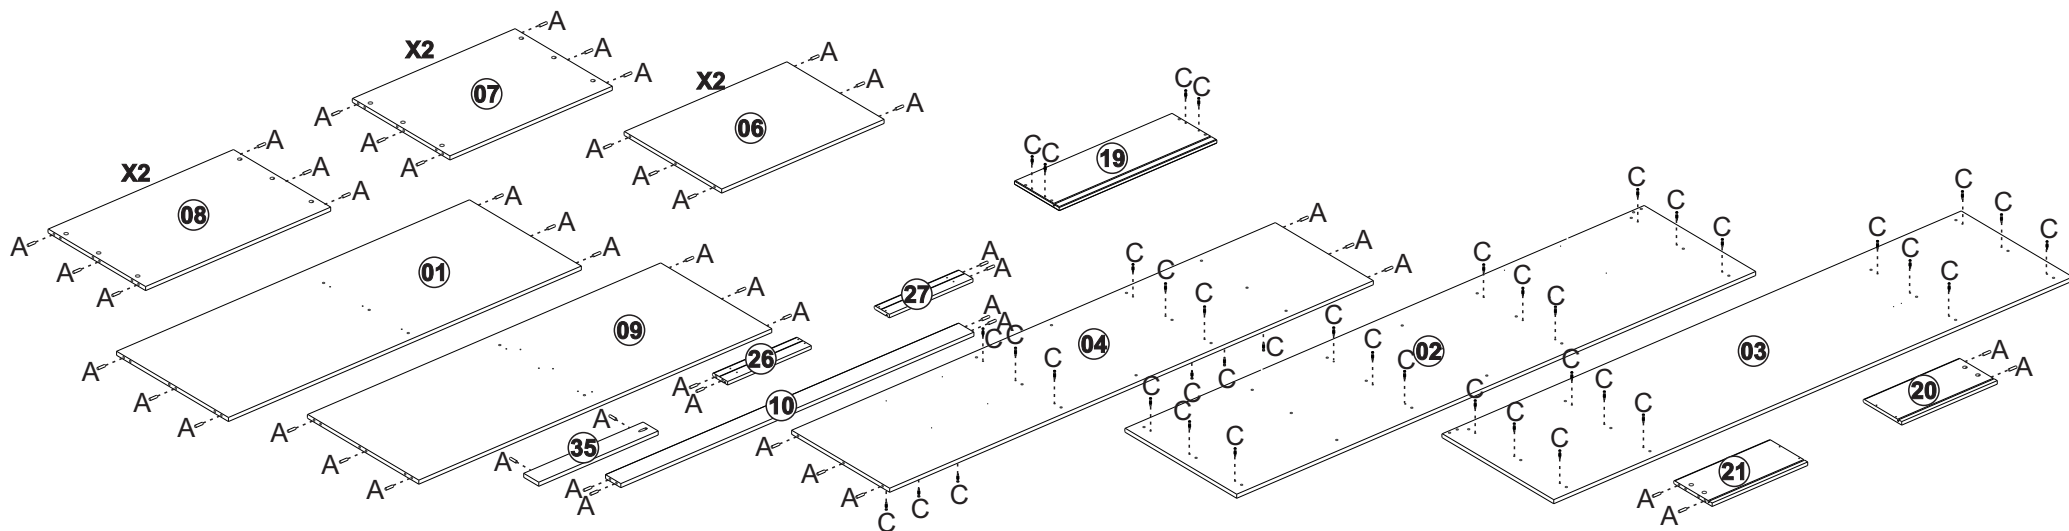

V.:02

01

02

Dividir a corrediça 12 em duas partes H1 e H2
 H1 - Fixar nas laterais do móvel.
 H2 - Fixar na lateral da gaveta.

Abrir a corrediça conforme desenho e inclinar levemente a chave (conforme detalhe) para retirar a parte interna H2 que será fixada na gaveta.

Divide slide 12 into two parts H1 and H2
 H1 - Attach to the sides of the unit.
 H2 - Attach to the side of the drawer.

Open the slide as shown in the drawing and tilt it slightly the key (as detailed) to remove the internal part H2 that will be fixed in the drawer.