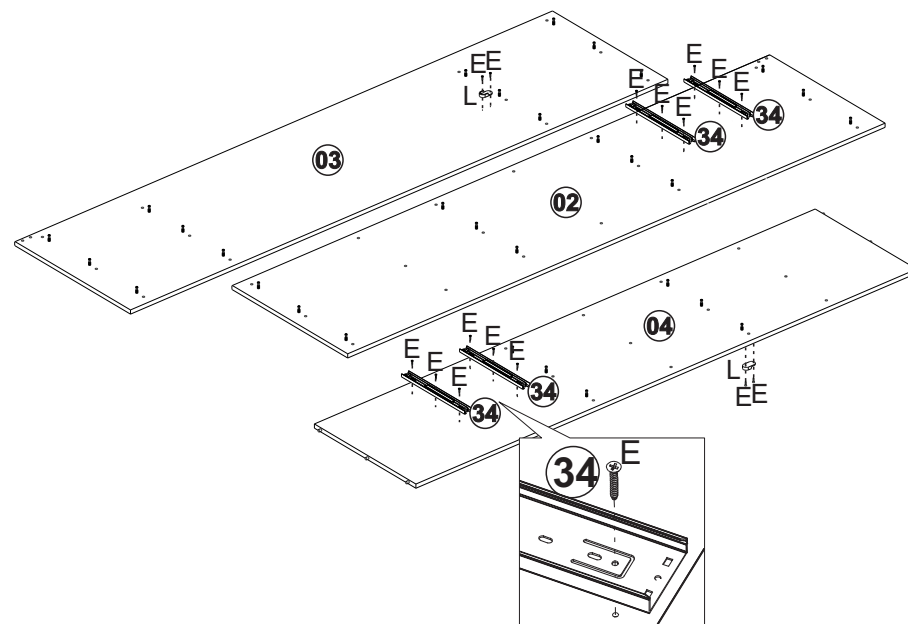

01

02

Dividir a corrediça 12 em duas partes H1 e H2
H1 - Fixar nas laterais do móvel.
H2 - Fixar na lateral da gaveta.

Abrir a corrediça conforme desenho e inclinar levemente a chave (conforme detalhe) para retirar a parte interna H2 que será fixada na gaveta.

Divide slide 12 into two parts H1 and H2
H1 - Attach to the sides of the unit.
H2 - Attach to the side of the drawer.

Open the slide as shown in the drawing and tilt it slightly the key (as detailed) to remove the internal part H2 that will be fixed in the drawer.

Divida la diapositiva 12 en dos partes H1 y H2.
H1 - Fijar a los lados de la unidad.
H2 - Fijar al lateral del cajón.

Abra la corredera como se muestra en el dibujo e inclínala ligeramente. la llave (como se detalla) para quitar la parte interna H2 que se fijará en el cajón.

03