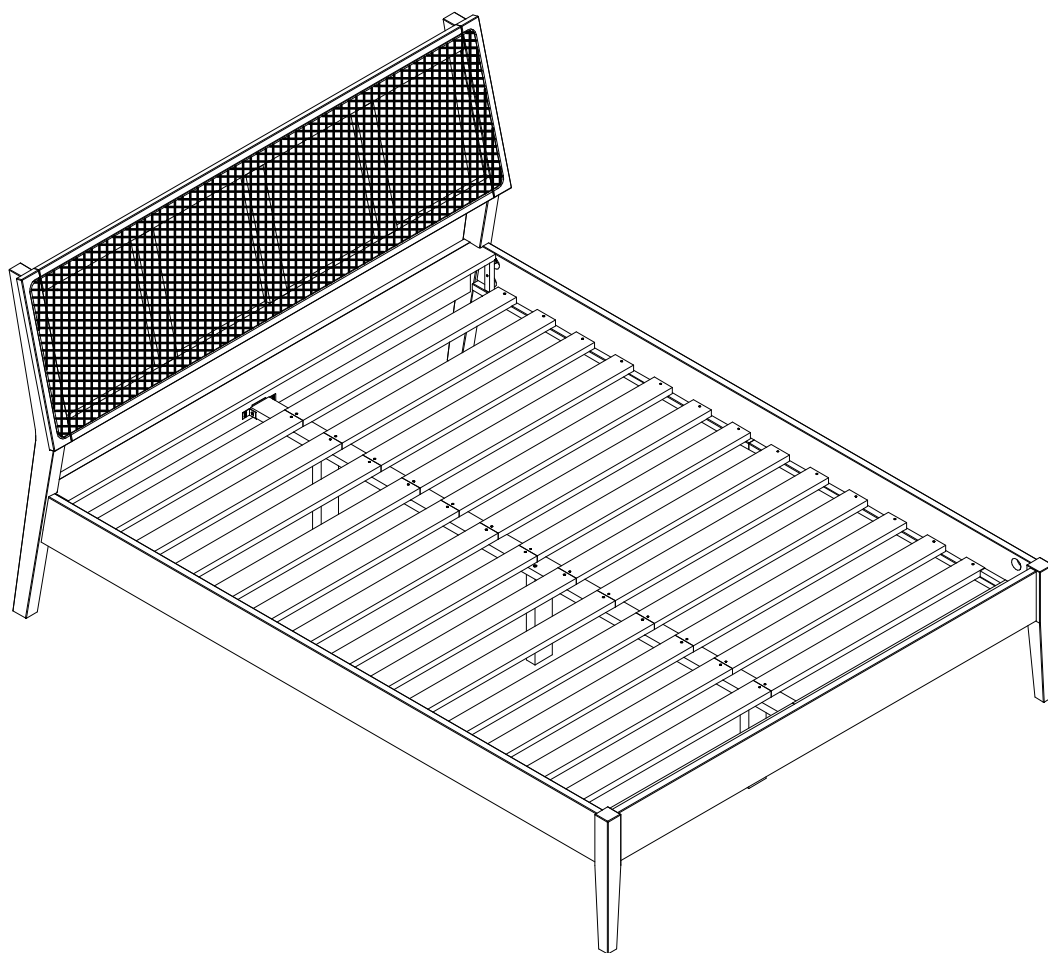

Cama Queen/Queen Bed Viena

Manual de Montagem, Instalação e Uso do Produto
Manual de Montaje, Instalación y Uso del Producto
Assembly Instructions, Installation and Product Use

- 1 (1x) - 2079 x 160 x 44
- 2 (1x) - 2079 x 160 x 44
- 3 (1x) - 1710 x 510 x 22
- 4 (1x) - 1100 x 172 x 44
- 5 (1x) - 1100 x 172 x 44
- 6 (1x) - 1666 x 430 x 50
- 7 (1x) - 2091 x 68 x 25,5
- 8 (1x) - 1580 x 160 x 24
- 9 (3x) - 279 x 65 x 32
- 10 (28x) - 798 x 68 x 20
- 11 (1x) - 1598 x 85 x 18
- 12 (2x) - 101 x 18 x 18
- 13 (2x) - 1580 x 30 x 22