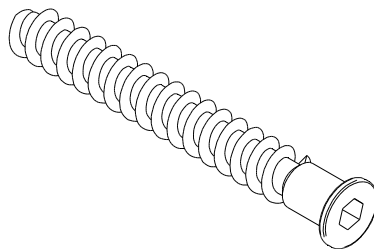

Cama Queen/Queen Bed Viena

Manual de Montagem, Instalação e Uso do Produto
Manual de Montaje, Instalación y Uso del Producto
Assembly Instructions, Installation and Product Use

- 1 (1x) - 2079 x 160 x 44
- 2 (1x) - 2079 x 160 x 44
- 3 (1x) - 1710 x 510 x 22
- 4 (1x) - 1100 x 172 x 44
- 5 (1x) - 1100 x 172 x 44
- 6 (1x) - 1666 x 430 x 50
- 7 (1x) - 2091 x 68 x 25,5
- 8 (1x) - 1580 x 160 x 24
- 9 (3x) - 279 x 65 x 32
- 10 (28x) - 798 x 68 x 20
- 11 (1x) - 1598 x 85 x 18
- 12 (2x) - 101 x 18 x 18
- 13 (2x) - 1580 x 30 x 22

I - (2x)

J - (1x)

K - (2x)

L - (2x)

M - 3,5x16 CCH - (12x)

N - (6x)

O - 7x60 HEX - (3x)

P - (6x)