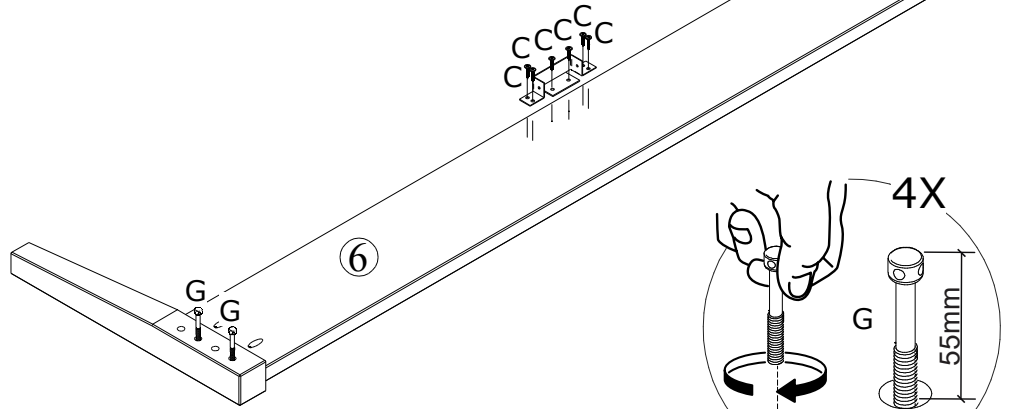

7

C-6x

G-4x

I-1x