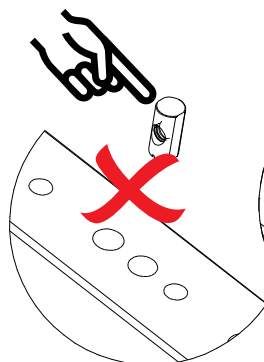

2

B-4x

G-2x

K-2x