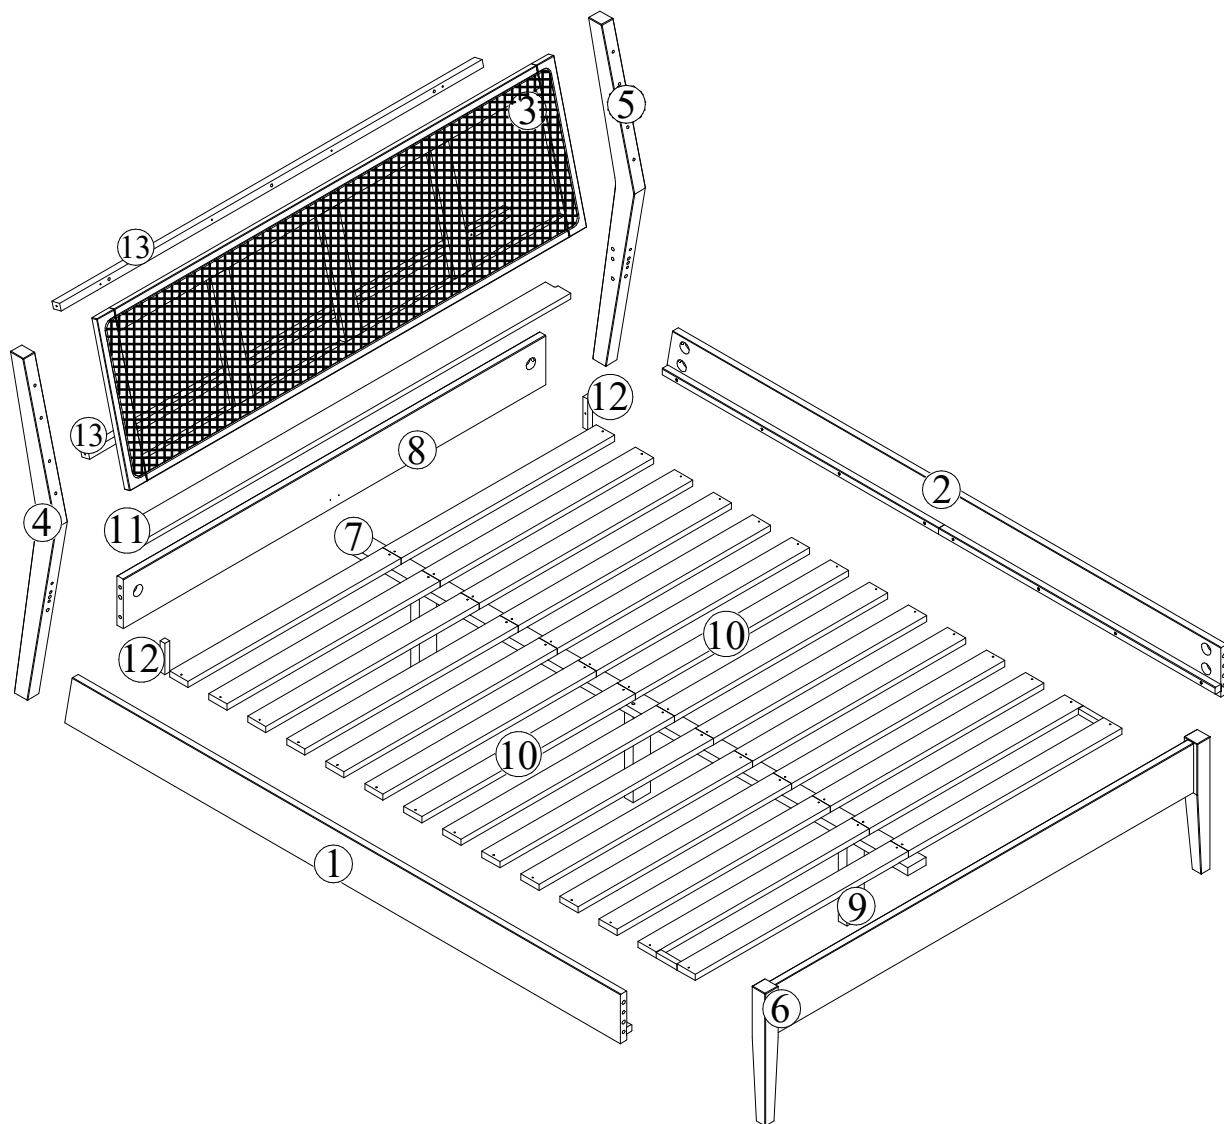

Cama Queen/Queen Bed Viena

Manual de Montagem, Instalação e Uso do Produto
Manual de Montaje, Instalación y Uso del Producto
Assembly Instructions, Installation and Product Use

- 1 (1x) - 2079 x 160 x 44
- 2 (1x) - 2079 x 160 x 44
- 3 (1x) - 1710 x 510 x 22
- 4 (1x) - 1100 x 172 x 44
- 5 (1x) - 1100 x 172 x 44
- 6 (1x) - 1666 x 430 x 50
- 7 (1x) - 2091 x 68 x 25,5
- 8 (1x) - 1580 x 160 x 24
- 9 (3x) - 279 x 65 x 32
- 10 (28x) - 798 x 68 x 20
- 11 (1x) - 1598 x 85 x 18
- 12 (2x) - 101 x 18 x 18
- 13 (2x) - 1580 x 30 x 22