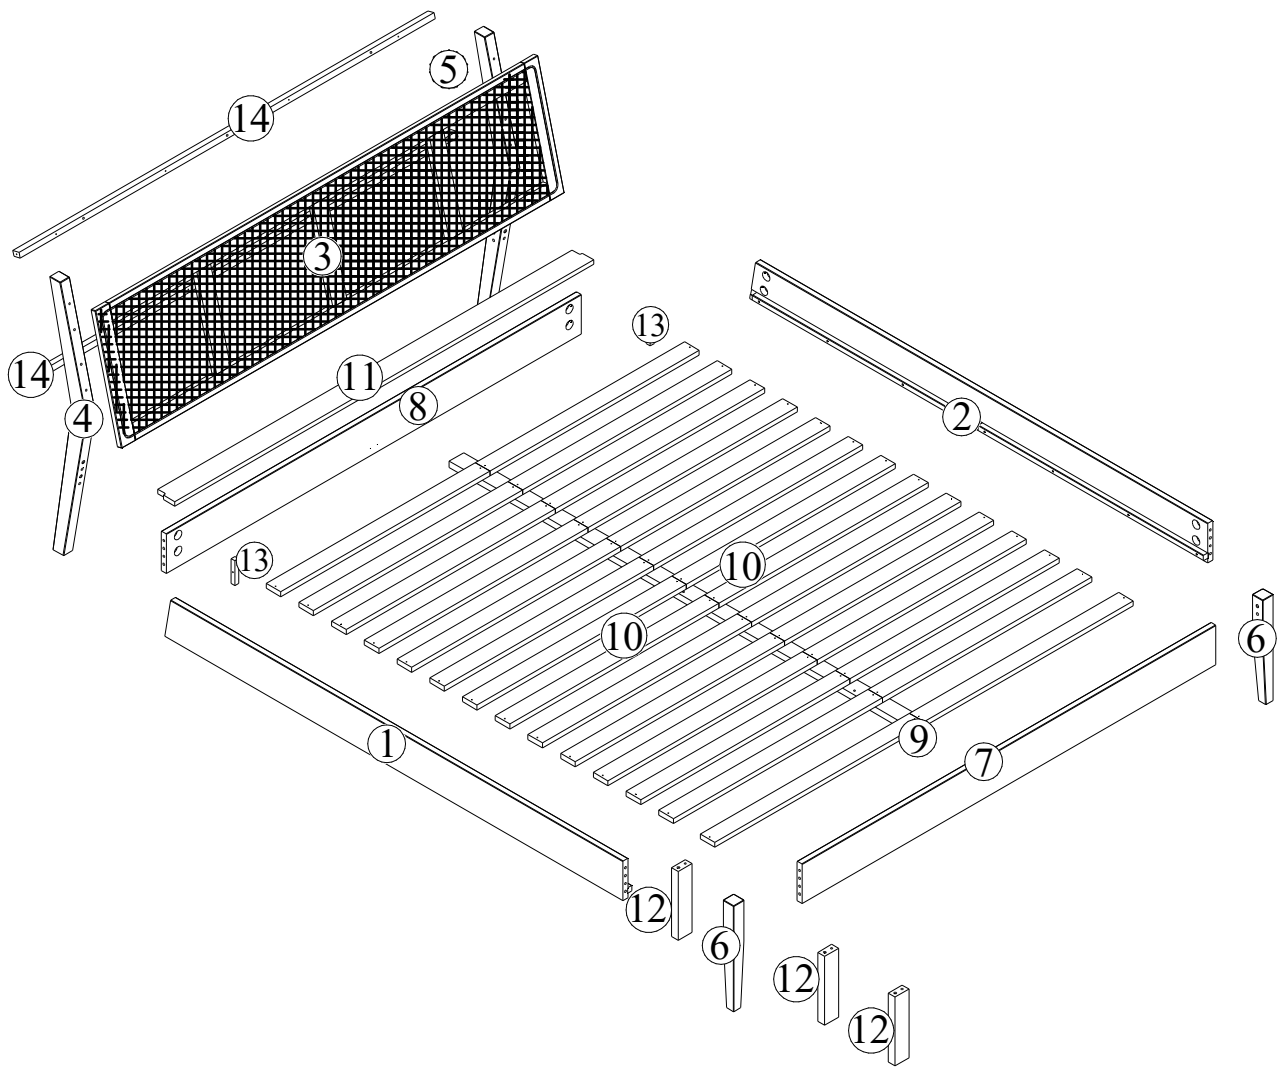

Queen Bed Viena

Manual de Montagem, Instalação e Uso do Produto
Manual de Montaje, Instalación y Uso del Producto
Assembly Instructions, Installation and Product Use

QUEEN

1	(1x)	-	2079 x 160 x 44
2	(1x)	-	2079 x 160 x 44
3	(1x)	-	1710 x 510 x 22
4	(1x)	-	1100 x 172 x 44
5	(1x)	-	1100 x 172 x 44
6	(2x)	-	430 x 50 x 50
7	(1x)	-	1574 x 160 x 24
8	(1x)	-	1580 x 160 x 24
9	(1x)	-	2091 x 68 x 25
10	(28x)	-	798 x 68 x 19,8
11	(1x)	-	1598 x 85 x 18
12	(3x)	-	279 x 65 x 32
13	(2x)	-	101 x 18 x 18
14	(2x)	-	1580 x 30 x 22