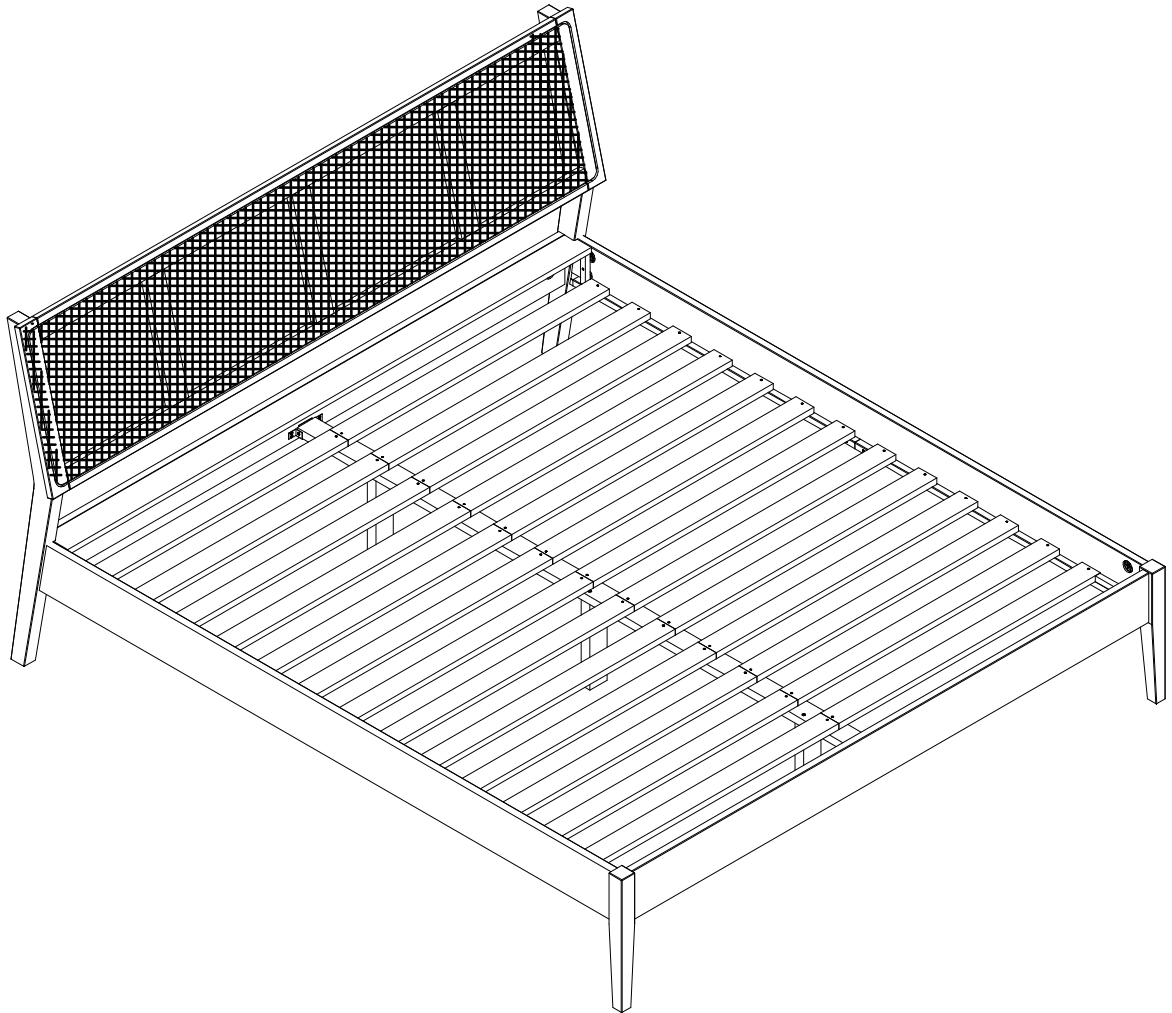

Queen Bed Viena

Manual de Montagem, Instalação e Uso do Produto
Manual de Montaje, Instalación y Uso del Producto
Assembly Instructions, Installation and Product Use

QUEEN

1	(1x)	-	2079 x 160 x 44
2	(1x)	-	2079 x 160 x 44
3	(1x)	-	1710 x 510 x 22
4	(1x)	-	1100 x 172 x 44
5	(1x)	-	1100 x 172 x 44
6	(2x)	-	430 x 50 x 50
7	(1x)	-	1574 x 160 x 24
8	(1x)	-	1580 x 160 x 24
9	(1x)	-	2091 x 68 x 25
10	(28x)	-	798 x 68 x 19,8
11	(1x)	-	1598 x 85 x 18
12	(3x)	-	279 x 65 x 32
13	(2x)	-	101 x 18 x 18
14	(2x)	-	1580 x 30 x 22