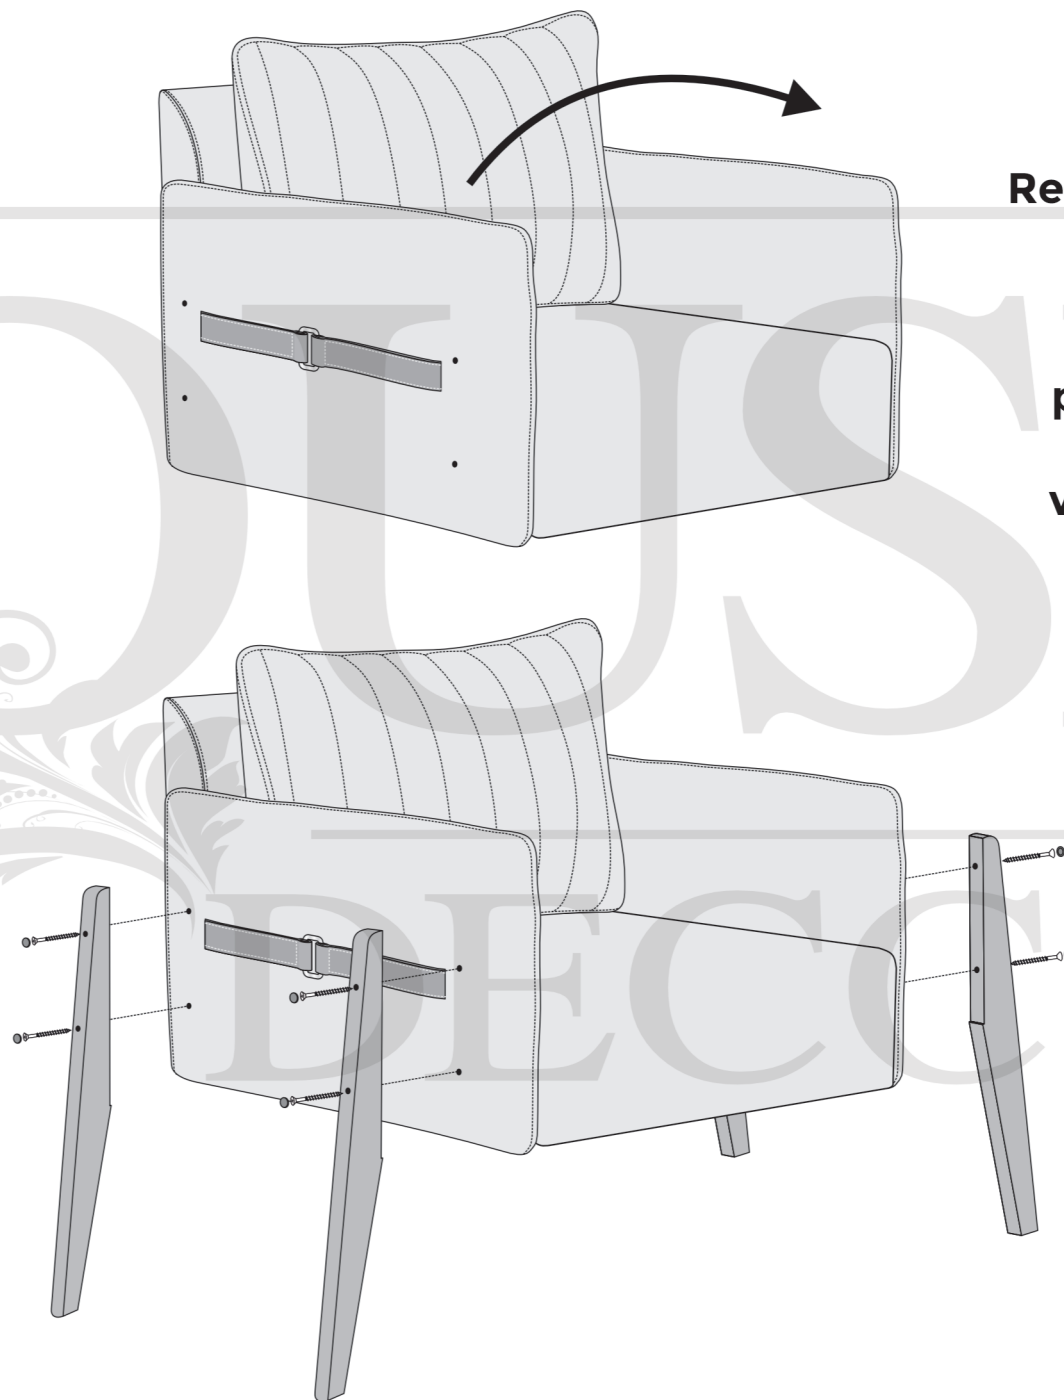

HOUSE DECCOR

Rua José Lourenço da Silva, 871
Bairro da Luz - Ubá/MG
(32) **98830.5447**

Poltrona ORION

08 - Parafuso
6x80

**Desembalar a Poltrona;
Retirar a almofada,
pois em baixo da mesma se encontra os pés, por baixo na parte do TNT você vai localizar os parafusos.**

Parafusar os pés nos furos já existentes na Poltrona.

Agora que você já comprou o seu móvel, ele merece ser montado do jeito certo.

Erros de montagem causam mais de **60%** dos danos em móveis.

Por que contratar?