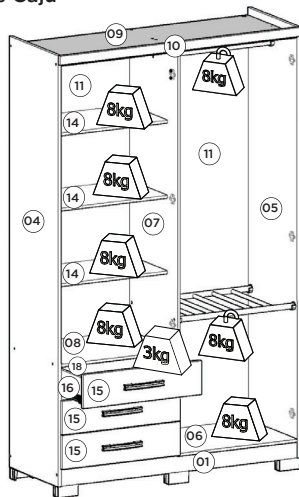

Roupeiro 04 Portas Cajú | Armario 04 Puertas Cajú | Wardrobe 04 Doors Cajú

Referência | Cor

- c DA135-10 - Branco
- c DA135-94 - Rústico
- c DA135-130 - Castanho HP
- c DA135-138 - Castanho HP/Off White

Lista de Peças | Lista de piezas | List of parts

Item	Caixa Caja Box	Qty Ctd Qty	Descrição | Descripción | Description	Medidas (mm) | Dimensiones (mm) | Size (measurements) (mm)
01	2/2	01	Rodapé Frontal | Pie frontal | Front Footer	1180x73x12
01	1/2	01	Travessa do rodapé | Carril pie | Baseboard crosspiece	40x473x12
03	2/2	01	Rodapé Traseiro | Pie trasero | Back Footer	1180x73x12
04	1/2	01	Lateral esquerda | Lateral izquierda | Left side	1950x445x15
05	1/2	01	Lateral direita | Lateral derecha | Right side	1950x445x15
06	1/2	01	Base | Basel | Base	596x445x12
07	1/2	01	Divisão | División | Division	1818x445x12
08	1/2	01	Tampa da cômoda | Cubierta dresser | Dresser cover	584x445x12
09	1/2	01	Tampo | Tapa | Cover	1180x445x12
10	1/2	01	Chapéu | Sombrero | Hat	1208x39x15
11	2/2	02	Fundo | Fondo | Bottom	1842x598x3
12	2/2	02	Porta | Puerta | Door	1826x295x15
13	2/2	02	Porta menor | Puerta pequeña | Smaller door	1358x295x15
14	1/2	03	Prateleira | Estante | Shelf	584x350x12
15	2/2	03	Fronte de gaveta | Frente de cajón | Front of drawer	592x152x15
16	2/2	06	Lado de gaveta | Lado del cajón | Side of drawer	350x110x12
17	1/2	03	Fundo de gaveta | Fondo del cajón | Drawer bottom	546x361x3
18	2/2	03	Ripa de trás | Malla detrás | Rear lath	559x110x12

Recommended maximum weights with evenly distributed load uniformly.

AVISO

Para limpeza de seu móvel, use uma flanela seca ou umedecida, e não utilize produtos químicos que possam danificar seu produto.

SISTEMA DE MONTAGEM

ADVERTENCIA

SISTEMA DE MONTAJE

NOTICE

To clean your furniture, use a dry or wet cloth, and do not use chemicals that may damage your product.

ASSEMBLY SYSTEM

Ferragens | Herrajes | Hardware