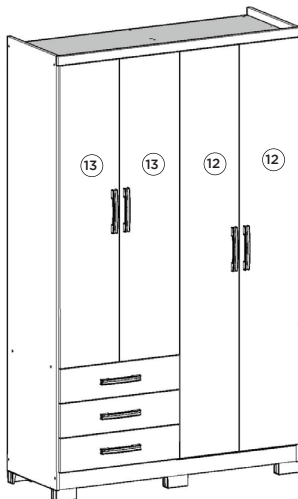

Roupeiro 04 Portas Cajú | Armario 04 Puertas Cajú | Wardrobe 04 Doors Cajú

Referência | Cor

- c DA135-10 - Branco
- c DA135-94 - Rústico
- c DA135-130 - Castanho HP
- c DA135-138 - Castanho HP/Off White

Lista de Peças | Lista de piezas | List of parts

Item	Caixa Caja Box	Qty Ctd Qty	Descrição | Descripción | Description	Medidas (mm) | Dimensiones (mm) | Size (measurements) (mm)
01	2/2	01	Rodapé Frontal | Pie frontal | Front Footer	1180x73x12
01	1/2	01	Travessa do rodapé | Carril pie | Baseboard crosspiece	40x473x12
03	2/2	01	Rodapé Traseiro | Pie trasero | Back Footer	1180x73x12
04	1/2	01	Lateral esquerda | Lateral izquierda | Left side	1950x445x15
05	1/2	01	Lateral direita | Lateral derecha | Right side	1950x445x15
06	1/2	01	Base | Basel | Base	596x445x12
07	1/2	01	Divisão | División | Division	1818x445x12
08	1/2	01	Tampa da cômoda | Cubierta dresser | Dresser cover	584x445x12
09	1/2	01	Tampo | Tapa | Cover	1180x445x12
10	1/2	01	Chapéu | Sombrero | Hat	1208x39x15
11	2/2	02	Fundo | Fondo | Bottom	1842x598x3
12	2/2	02	Porta | Puerta | Door	1826x295x15
13	2/2	02	Porta menor | Puerta pequeña | Smaller door	1358x295x15
14	1/2	03	Prateleira | Estante | Shelf	584x350x12
15	2/2	03	Fronte de gaveta | Frente de cajón | Front of drawer	592x152x15
16	2/2	06	Lado de gaveta | Lado del cajón | Side of drawer	350x110x12
17	1/2	03	Fundo de gaveta | Fondo del cajón | Drawer bottom	546x361x3
18	2/2	03	Ripa de trás | Malla detrás | Rear lath	559x110x12

Recommended maximum weights with evenly distributed load uniformly.

AVISO

Para limpeza de seu móvel, use uma flanela seca ou umedecida, e não utilize produtos químicos que possam danificar seu produto.

SISTEMA DE MONTAGEM

ADVERTENCIA

SISTEMA DE MONTAJE

NOTICE

To clean your furniture, use a dry or wet cloth, and do not use chemicals that may damage your product.

ASSEMBLY SYSTEM

Ferragens | Herrajes | Hardware