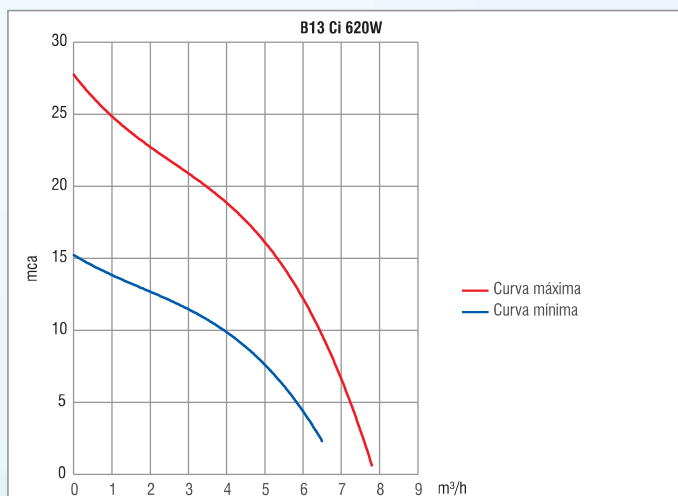

ITENS DISPONÍVEIS PARA VENDA / ITEMS AVAILABLE FOR SALE / ÍTEMS DISPONIBLES PARA VENTA:

- Bomba; / Pump; / Bomba;
- Placas Solares; / Solar panels; / Placas Solares;
- Suportes. / Panels supports. / Soportes.