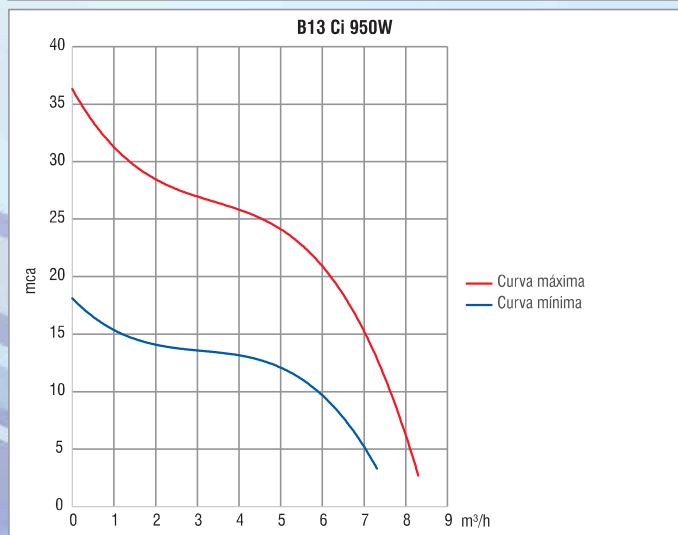

ITENS DISPONÍVEIS PARA VENDA / ITEMS AVAILABLE FOR SALE / ÍTEMS DISPONIBLES PARA VENTA:

- Bomba; / Pump; / Bomba;
- Placas Solares; / Solar panels; / Placas Solares;
- Suportes. / Panels supports. / Soportes.