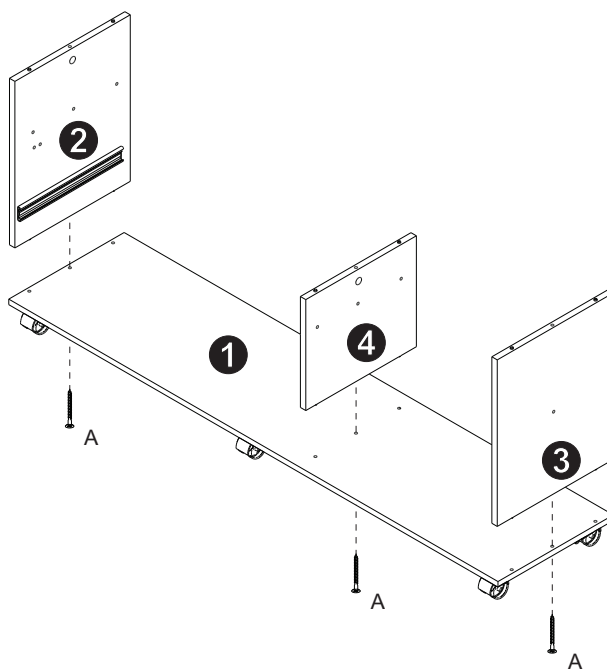

1

Acessório Necessário

A

03x

2