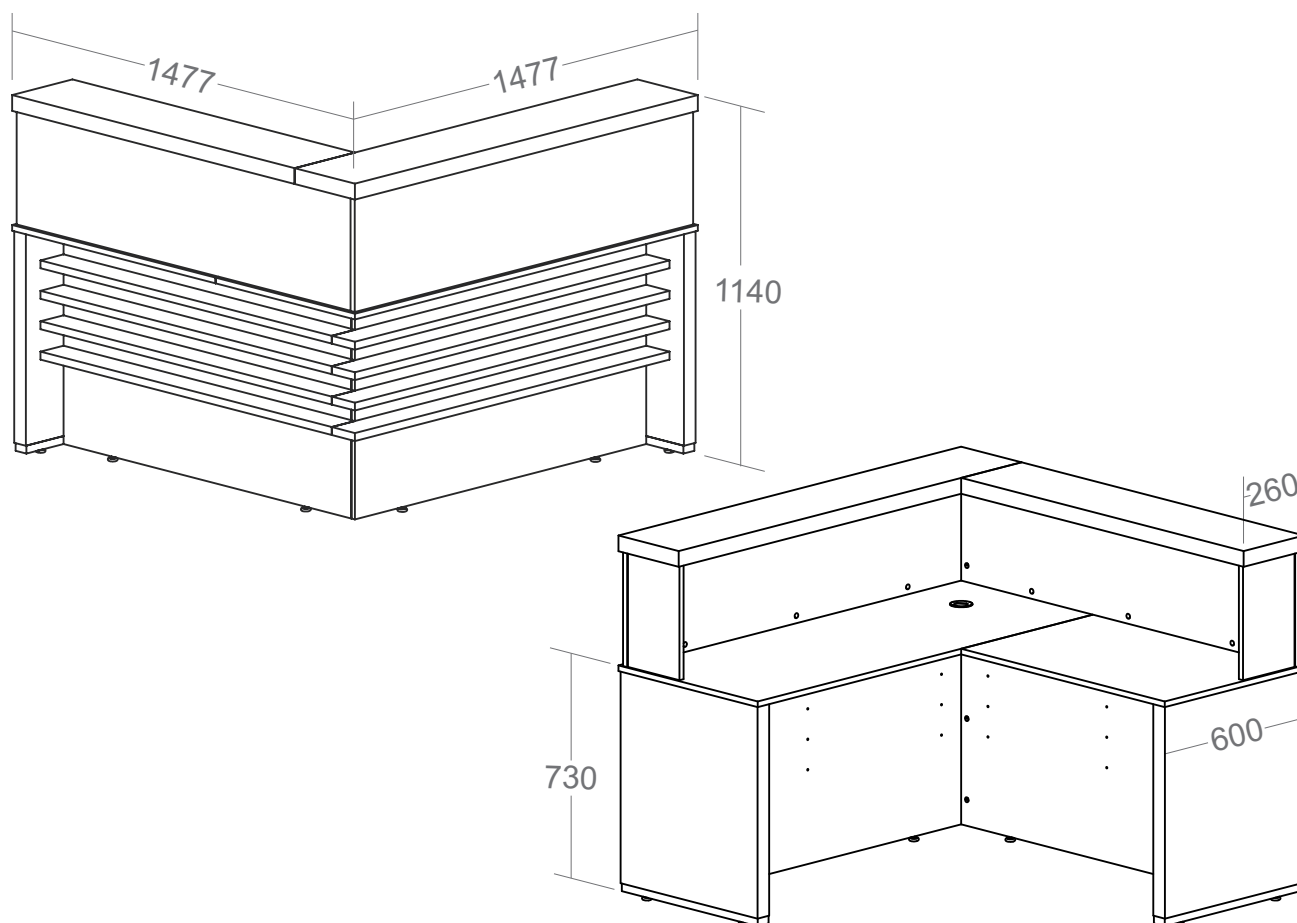

# Balcão Tamburato Atendimento II

- Sobretampo e laterais em Tamburato 50mm com fita de borda PVC com 1mm de espessura;
- Tampos em MDP 18mm com fita de borda PVC com 1mm de espessura; espessura;
- Longarinas em MDP 25mm com fita de borda PVC com 0,45mm de espessura;
- Estrutura em MDP 15mm com fita de borda PVC com 0,45mm de espessura;
- Sapatas plásticas com regulagem de altura;
- Acompanha passa fio;
- Fixação com tambor, parafuso e minifix;
- Capacidade de Carga: 50kg distribuídos;
- Medidas do Produto: 1477 x 1477 x 1140mm (CxPxA);
- Medidas da Embalagem: 1550x680x170mm (Volume 01) - 0,180m<sup>3</sup> - 66,200Kg;  
1310x775x100mm (Volume 02) - 0,102m<sup>3</sup> - 41,300Kg;
- Peso líquido 104,700Kg;
- Peso bruto 107,500Kg ;
- Cubagem: 0,282m<sup>3</sup>
- Opções de acabamentos/códigos: