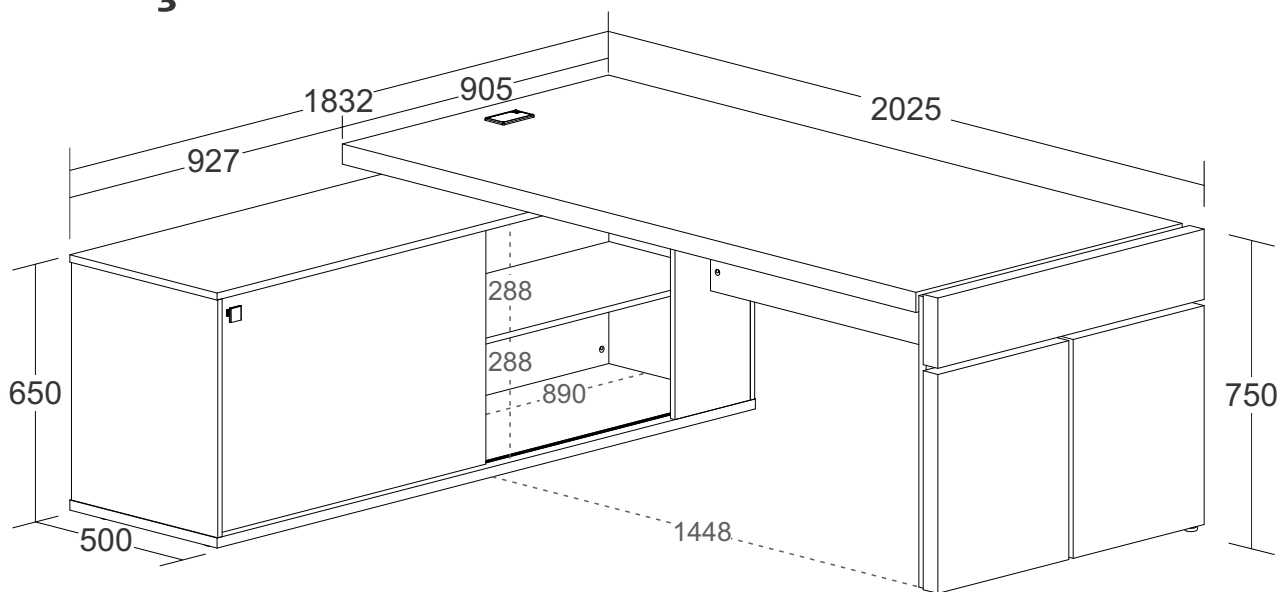

Estação Diretoria Tamburato Connect III

- Tampo e laterais da mesa Tamburato 50mm com fita de borda ABS com 1mm de espessura;
- Porta de correr com puxador de metal cromado; tampo do balcão em MDP 18mm; com fita de borda ABS com 1mm de espessura;
- Kit roldanas e trilhos para porta de correr em metal;
- Fundo estrutural com acabamento dos dois lados e laterais do balcão em MDP 15mm com fita de borda ABS com 0,45mm de espessura;
- Prateleiras em MDP 15mm com cantoneiras de metal para suportar maior peso;
- Base do balcão em MDP 25mm com fita de borda ABS com 0,45mm de espessura;
- Oito sapatas plásticas com regulagem de altura;
- Acompanha caixa de conectividade com 2 tomadas e encaixe para conector Rj45;
- Fixação com tambor, minifix e parafuso.
- Capacidade de Carga:
 - 50kg distribuídos no tampo Tamburato, 15kg distribuídos no tampo do balcão;
 - 10kg distribuídos nas prateleiras, 15kg distribuídos na base.
- Medidas do Produto: 2025x1832x750mm (CxPxA);
- Medidas da Embalagem: 1945x770x110mm - Volume 01
1900x630x78mm - Volume 02
2050x940x70mm - Volume 03
- Peso líquido: 121,500Kg;
- Peso bruto: 127,740Kg (59,800Kg Vol. 01 / 33,640Kg Vol. 02 / 34,300Kg Vol. 03);
- Cubagem: 0,393m³