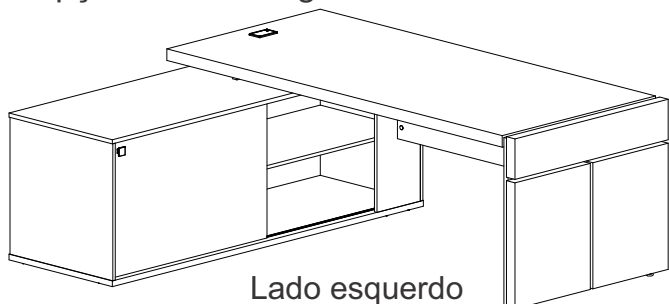

ARTANY
Arte em Home Office