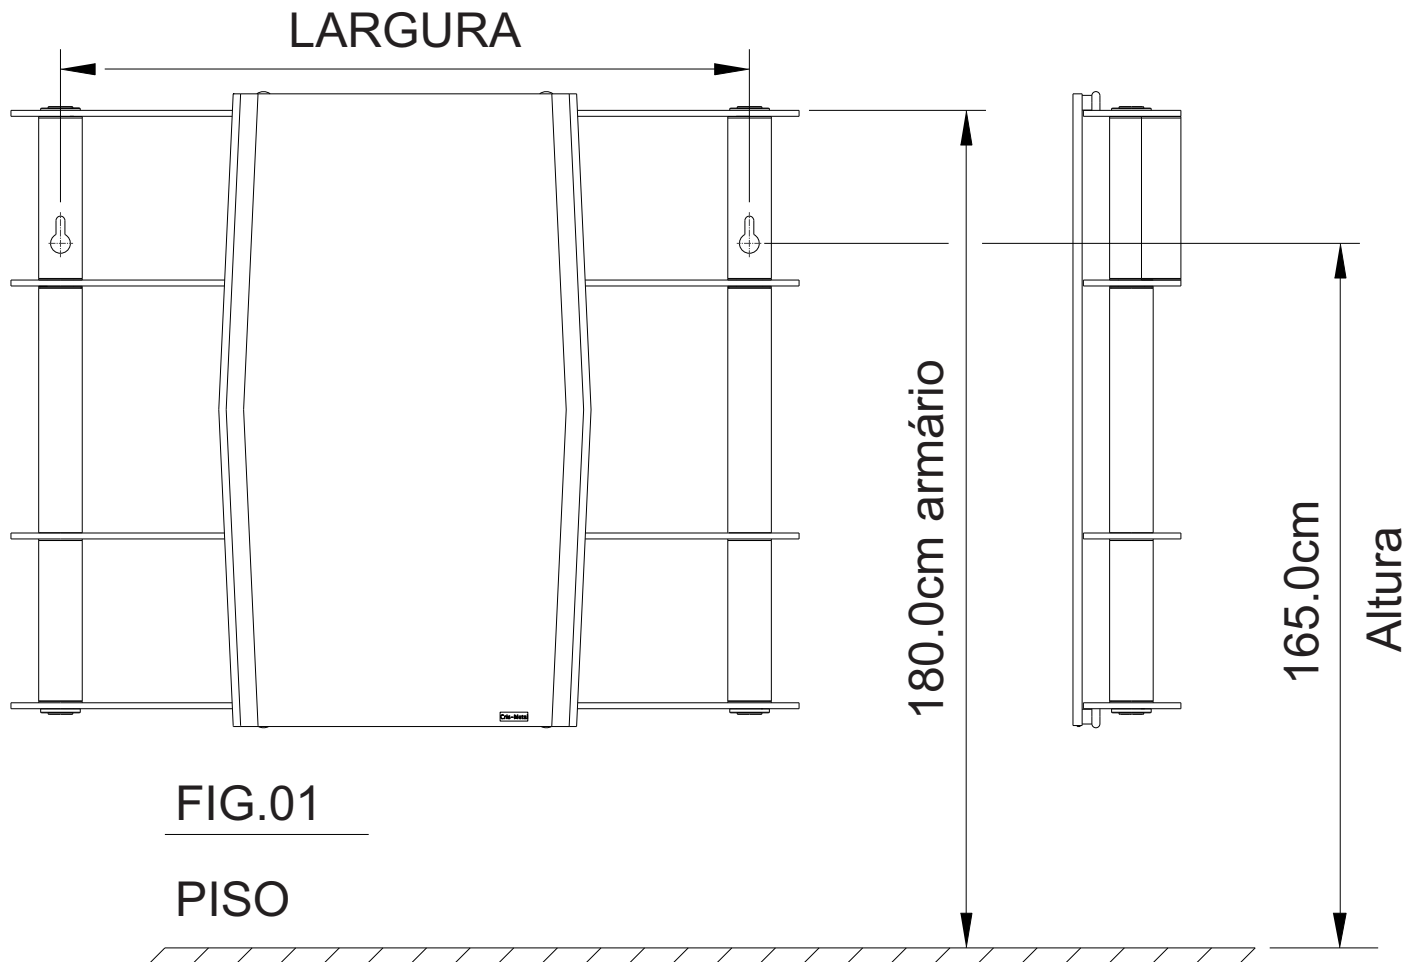

INSTRUÇÕES PARA COLOCAÇÃO DO ARMÁRIO CRIS-SLIP

Para a colocação do armário CRIS-SLIP a 180.0cm do piso, siga as orientações da FIG. 01 e tabela de medidas, quanto a altura e largura. Utilizar broca de vídea 7mm para furar a parede, alojor as 02 buchas 7mm, os 02 parafusos 4,5mmx40mm e pendurar o produto.

TABELA DE MEDIDAS		
MODELO	TAMANHO	LARGURA
1313	62x64cm	54.8cm

**FIG.01****PISO**

LIMPEZA: Deverá ser feita com uma flanela seca. Não jogue água diretamente no armário e **NUNCA** utilize água sanitária, produtos a base de amoníaco ou qualquer produto químico.