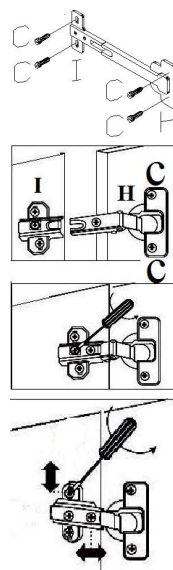

Alinhe a prateleira superior (4) com a parte superior das laterais (1e2) e parafuse-a.

A		12
Pf 4x45(p/15mm)ouPf3,5x40(p/12mm)		
B		4
Pf 3,5x25(p/15mm)ouPf3,5x22(p/12mm)	(P/Puxadores)	
C		24
Pf 3,5x14(p/15mm)ouPf3,5x12(p/12mm)	(Para Dobradiças)	
H		6
	Dobradiça	
I		6
	Calço de Dobradiça	
L		4
	Sapata	
M		16
	Suporte de Prateleira 5,5mm	
O		2
	Puxador 128mm	
Q		40
	(Para Fundo de Sapateira)	

REV.: 01 17/08/2019

- Colocar o papelão da caixa no chão para não danificar as peças.

M18-Sapateira 2 portas
SIGA A SEQUÊNCIA NUMÉRICA

Prateleiras e rodapés NÃO são furados. Alinhe o rodapé(3) com a parte FRONTAL E INFERIOR das laterais (1e2) e parafuse. Alinhe a prateleira sobre o rodapé e parafuse-a.