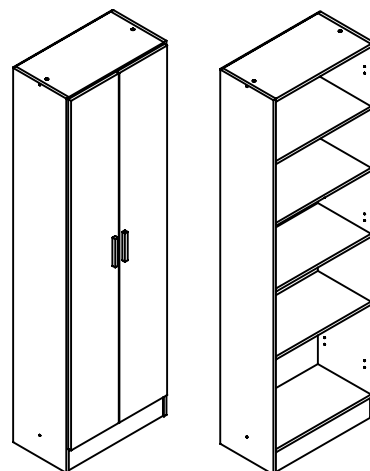

Alinhe a prateleira superior (4) com a parte superior das laterais (1e2) e parafuse-a.

A		12
Pf 4x45(p/15mm)ouPf3,5x40(p/12mm)		
B		4
Pf 3,5x25(p/15mm)ouPf3,5x22(p/12mm)	(P/Puxadores)	
C		24
Pf 3,5x14(p/15mm)ouPf3,5x12(p/12mm)	(Para Dobradiças)	
H		6
	Dobradiça	
I		6
	Calço de Dobradiça	
L		4
	Sapata	
M		16
	Suporte de Prateleira 5,5mm	
O		2
	Puxador 128mm	
Q		40
	(Para Fundo de Sapateira)	

REV.: 01 17/08/2019

- Colocar o papelão da caixa no chão para não danificar as peças.

M18-Sapateira 2 portas
SIGA A SEQUÊNCIA NUMÉRICA

Prateleiras e rodapés NÃO são furados. Alinhe o rodapé(3) com a parte FRONTAL E INFERIOR das laterais (1e2) e parafuse. Alinhe a prateleira sobre o rodapé e parafuse-a.