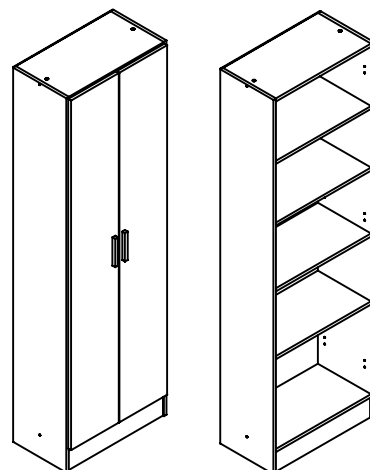

REV.: 01 17/08/2019

- Colocar o papelão da caixa no chão para não danificar as peças.

M18-Sapateira 2 portas
SIGA A SEQUÊNCIA NUMÉRICA

Prateleiras e rodapés NÃO são furados. Alinhe o rodapé(3) com a parte FRONTAL E INFERIOR das laterais (1e2) e parafuse. Alinhe a prateleira sobre o rodapé e parafuse-a.

Alinhe a prateleira superior (4) com a parte superior das laterais (1e2) e parafuse-a.

A		12
Pf 4x45(p/15mm)ouPf3,5x40(p/12mm)		
B		4
Pf 3,5x25(p/15mm)ouPf3,5x22(p/12mm)	(P/Puxadores)	
C		24
Pf 3,5x14(p/15mm)ouPf3,5x12(p/12mm)	(Para Dobradiças)	
H		6
	Dobradiça	
I		6
	Calço de Dobradiça	
L		4
	Sapata	
M		16
	Suporte de Prateleira 5,5mm	
O		2
	Puxador 128mm	
Q		40
	(Para Fundo de Sapateira)	