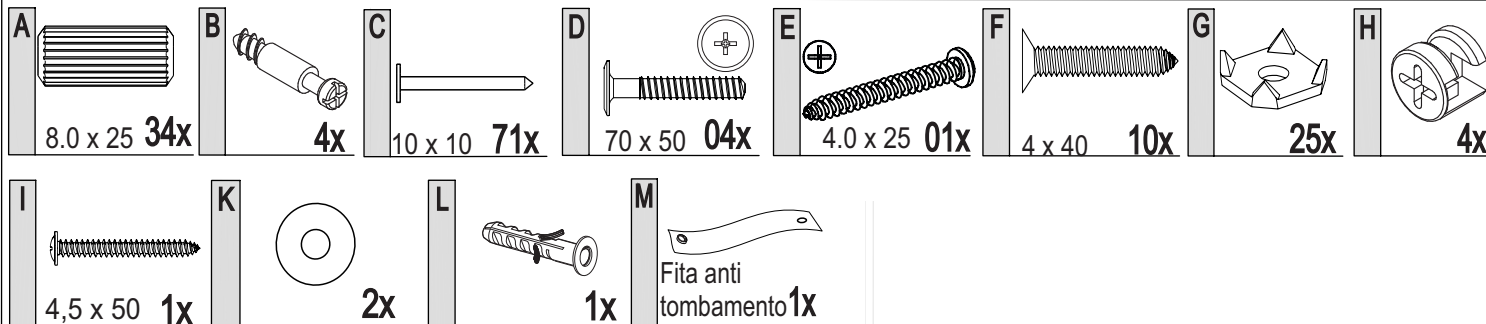

LISTA DE PEÇAS Parts list / Liste de piezas

	QT.
1- CHAPÉU Table / Tapa superior	01
2- PRATELEIRA Shelf / Estante	04
3- BASE Base / Base	01
4- LATERAL Side / Lateral	02
5- PRATELEIRA FIXA Fixed shelf / Estante fijo	01
6- APLIQUE Apply / Aplicar	01
7- PÉ Feet / Pies	04
8- FORRO TRASEIRO SUPERIOR Upper back panel / Panel trasero superior	06

V.:02