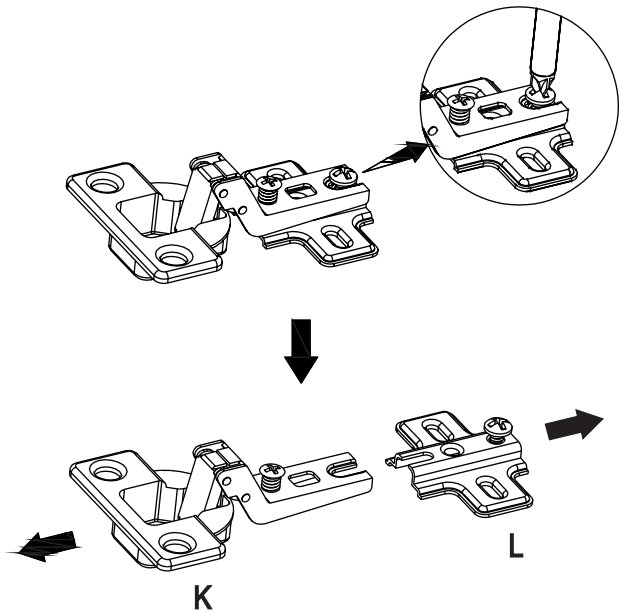

1

2

Nesta posição de corredeira levante a alavanca, do contrario abaixe.
In this sliding position, raise the lever, otherwise lower it.
En esta posición deslizante, levante la palanca, de lo contrario bájela.

Desprenda as corredeiras (A) do aramado. Depois levante a alavanca de separação da PARTE-1 da corredeira e desconecte-a

Detach the slides (A) from the wire. Then lift the slide PARTE-1 separation lever and disconnect it

Separar las correderas (A) del cable. Luego levante la palanca de separación deslizante PARTE-1 y desconéctela

3

4

5

6