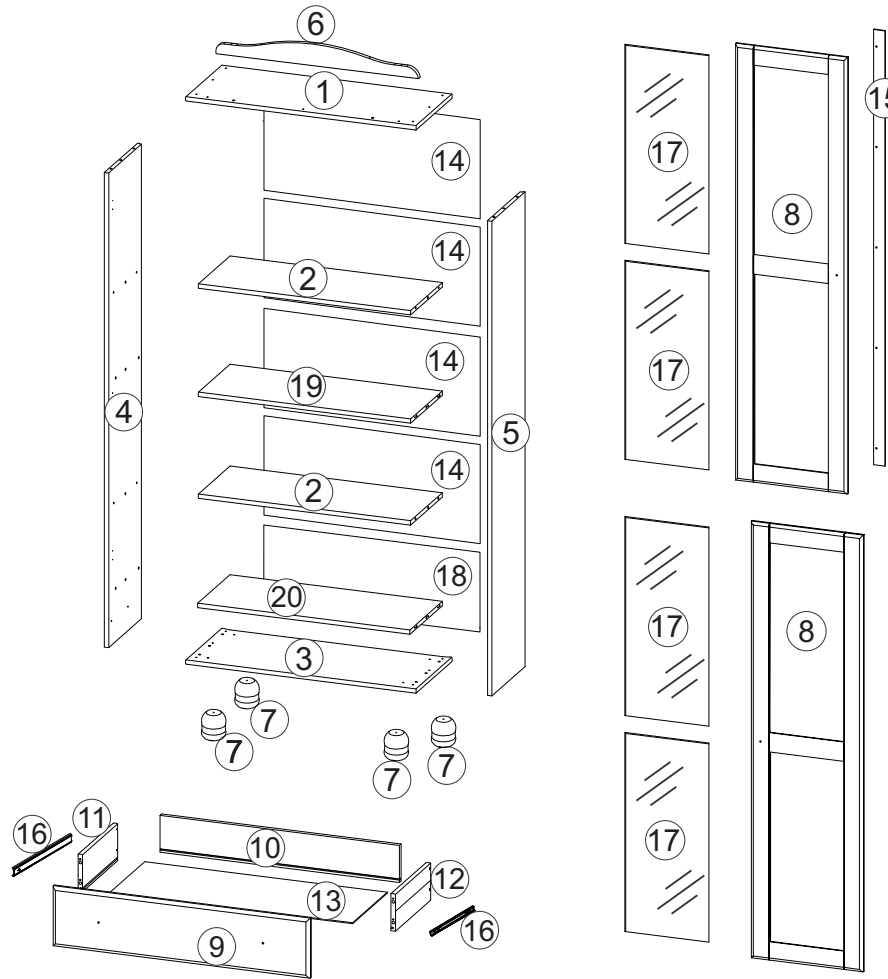

INSTRUÇÃO DE MONTAGEM

Assembly Instruction / Instrucciones de montaje

Vitrine 2 Portas 1 Gavetas Rubi

Cupboard 2 doors 1 drawer / Vitrina 2 Puertas 1 cajón

Ref.: 8932

90 min.

Lista de peças Parts list / Liste de piezas

	QT.
1-Chapeu Top / Tapa superior	01
2-Prateleira Shelf / Estantes	02
3-Base Base / Base	01
4-Lateral esquerda Left side / Lateral izquierdo	01
5-Lateral direita Right side / Lateral derecho	01
6-Aplique Apply / Aplicar	01
7-Pé Feet / Pies	04
8-Porta Doors / Puertas	02
9-Frente de gaveta Drawer front / Frente cajon	01
10-Traseiro de gaveta Drawer back / Traseiro cajon	01
11-Lateral esquerda de gaveta Drawer left side / Lateral izquierdo cajon	01
12-Lateral direita de gaveta Drawer right side / Lateral derecho cajon	01
13-Fundo de gaveta Back drawer / Trasero cajon	01
14-Forro traseiro superior Upper back panel / Panel trasero superior	04
15-Encosto de porta Door backrest / Respaldo puerta	01
16-Corrediças Drawer runner / Carril metalico	01
17-Vidro Glass / Vidrio	04
18-Forro traseiro inferior Lower back panel / Panel trasero abajo	01
19-Prateleira fixa Fixed shelf / Estante fijo	01
20-Prateleira inferior Bottom shelf / Estante abajo	01

10

11

12

1

13

14

15

16