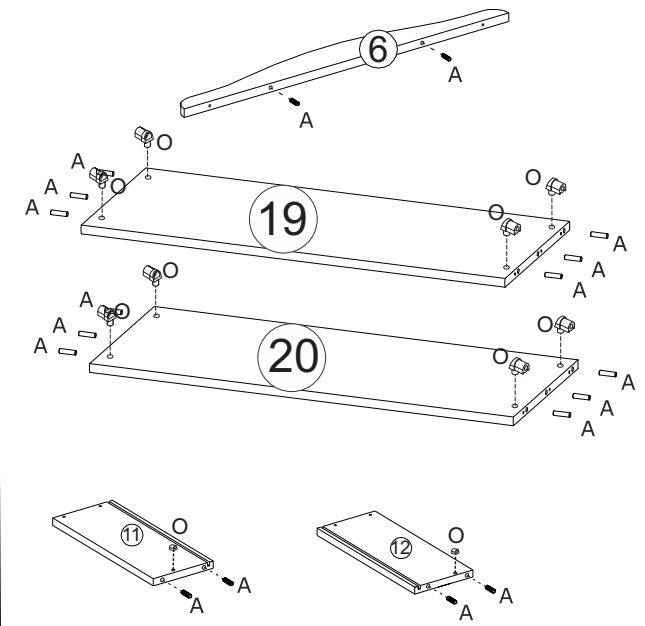

Desprenda as corredeiras (A) do aramado. Depois levante a alavanca de separação da PARTE-1 da corredeira e desconecte-a

Detach the slides (A) from the wire. Then lift the slide PARTE-1 separation lever and disconnect it

Separar las correderas (A) del cable. Luego levante la palanca de separación deslizante PARTE-1 y desconéctela

3