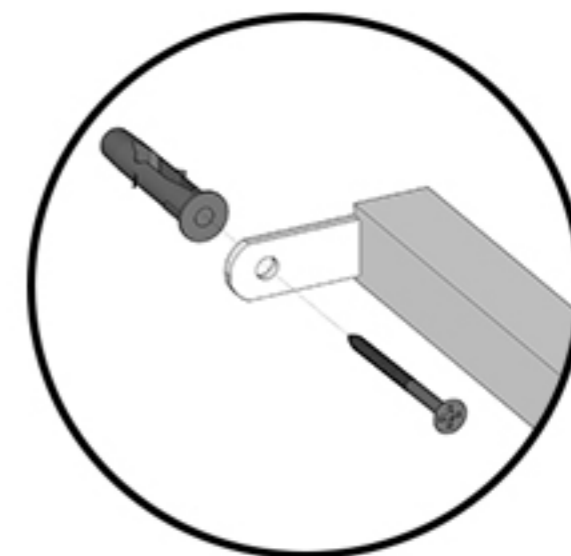

STAAL AÇO DESIGN

16 MM

CABIDEIRO LOFT

Fixar prateleiras
com parafuso **16 MM**

Fixar na parede com
parafuso e bucha.

SAPATEIRA LOFT