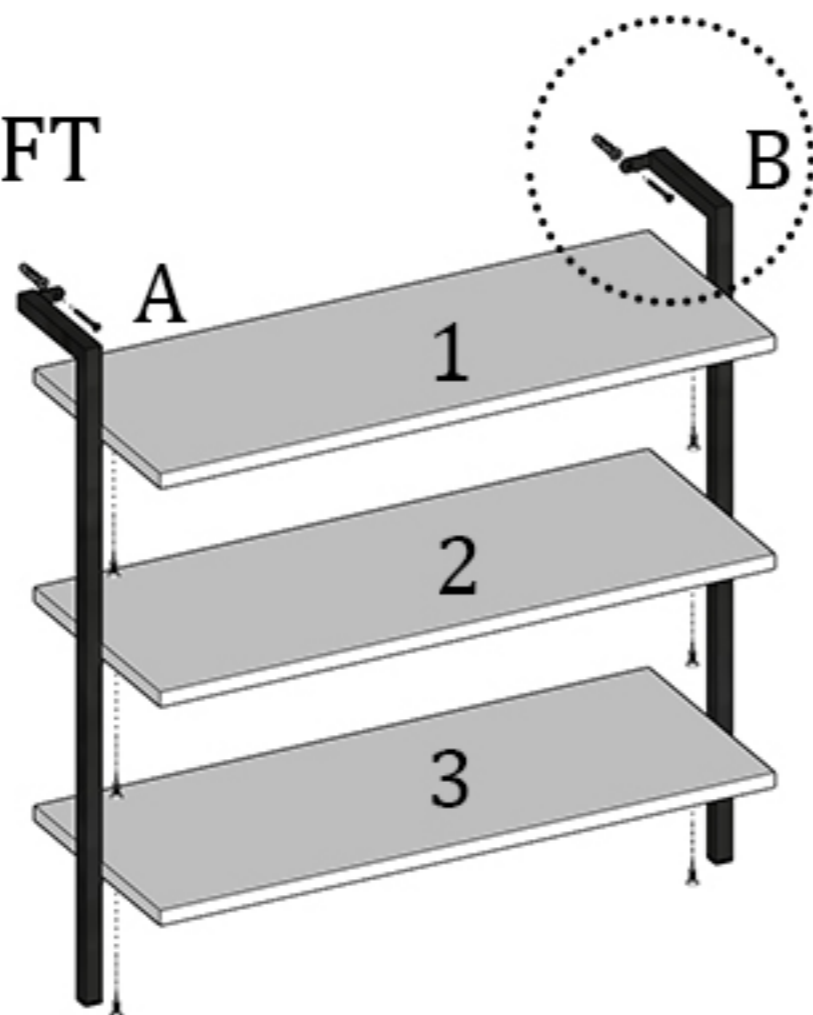

STAAL AÇO DESIGN

16 MM

CABIDEIRO LOFT

Fixar prateleiras
com parafuso **16 MM**

Fixar na parede com
parafuso e bucha.

SAPATEIRA LOFT