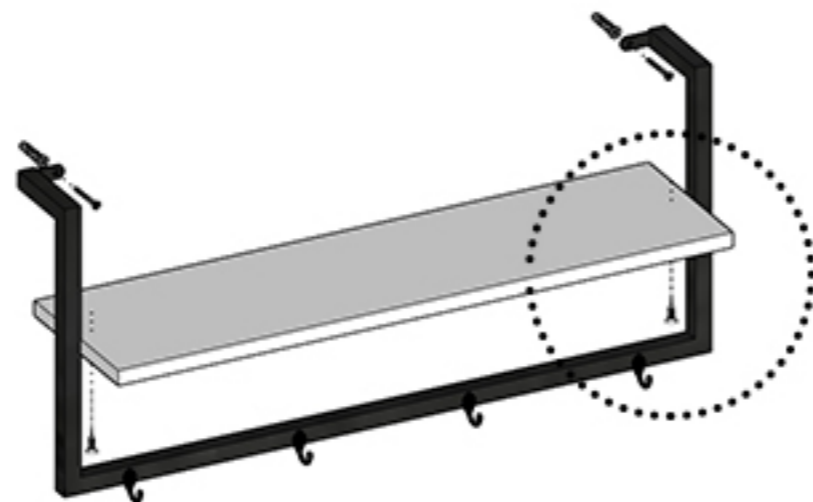

STAAL AÇO DESIGN

16 MM

CABIDEIRO LOFT

Fixar prateleiras
com parafuso **16 MM**

Fixar na parede com
parafuso e bucha.

SAPATEIRA LOFT