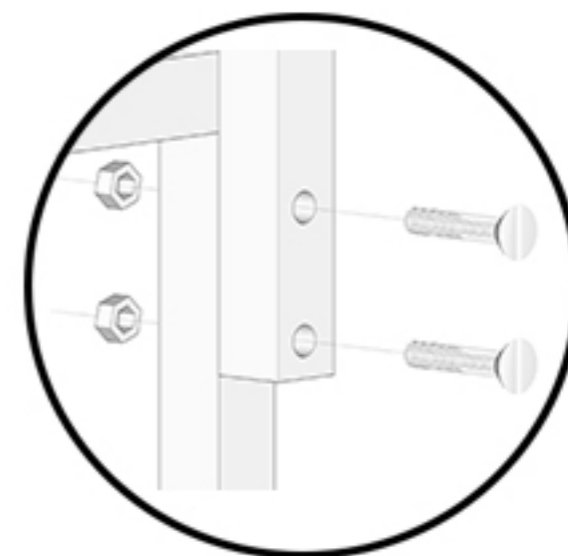

# STAAL AÇO DESIGN

35 MM

Fixar cabideiro  
com parafuso 35 MM

Fixar haste com parafuso  
de junção e porca.