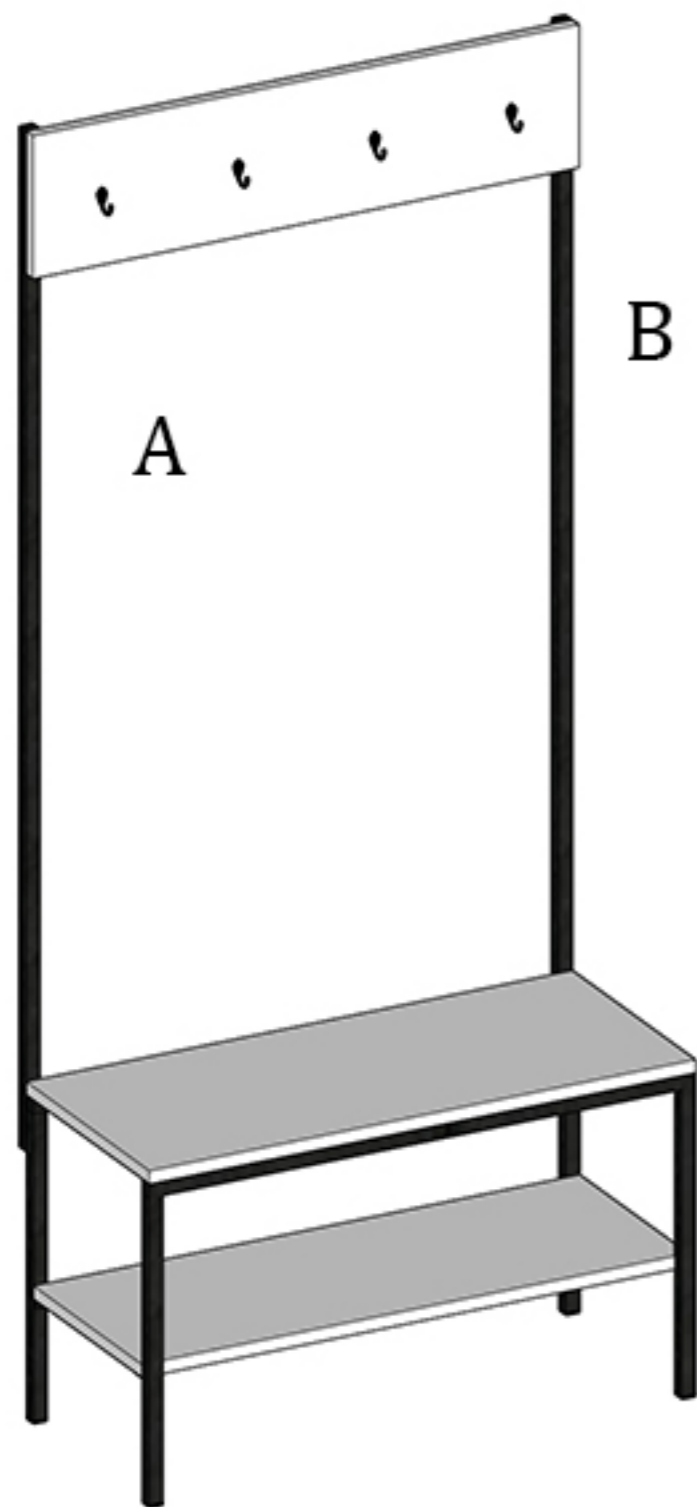

# STAAL AÇO DESIGN

35 MM

Fixar cabideiro  
com parafuso 35 MM

Fixar haste com parafuso  
de junção e porca.