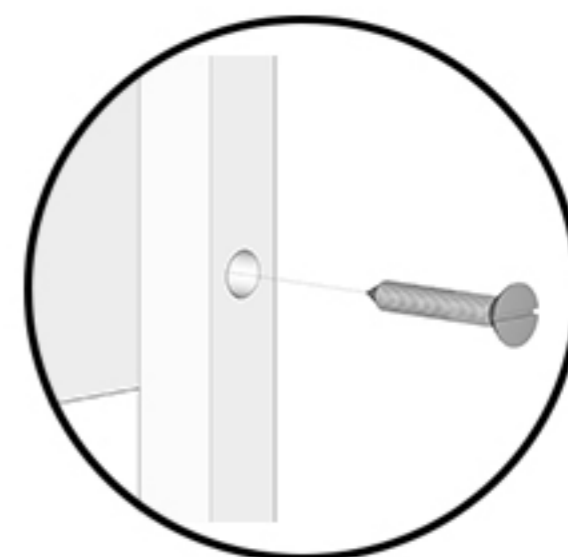

# STAAL AÇO DESIGN

35 MM

Fixar cabideiro  
com parafuso 35 MM

Fixar haste com parafuso  
de junção e porca.