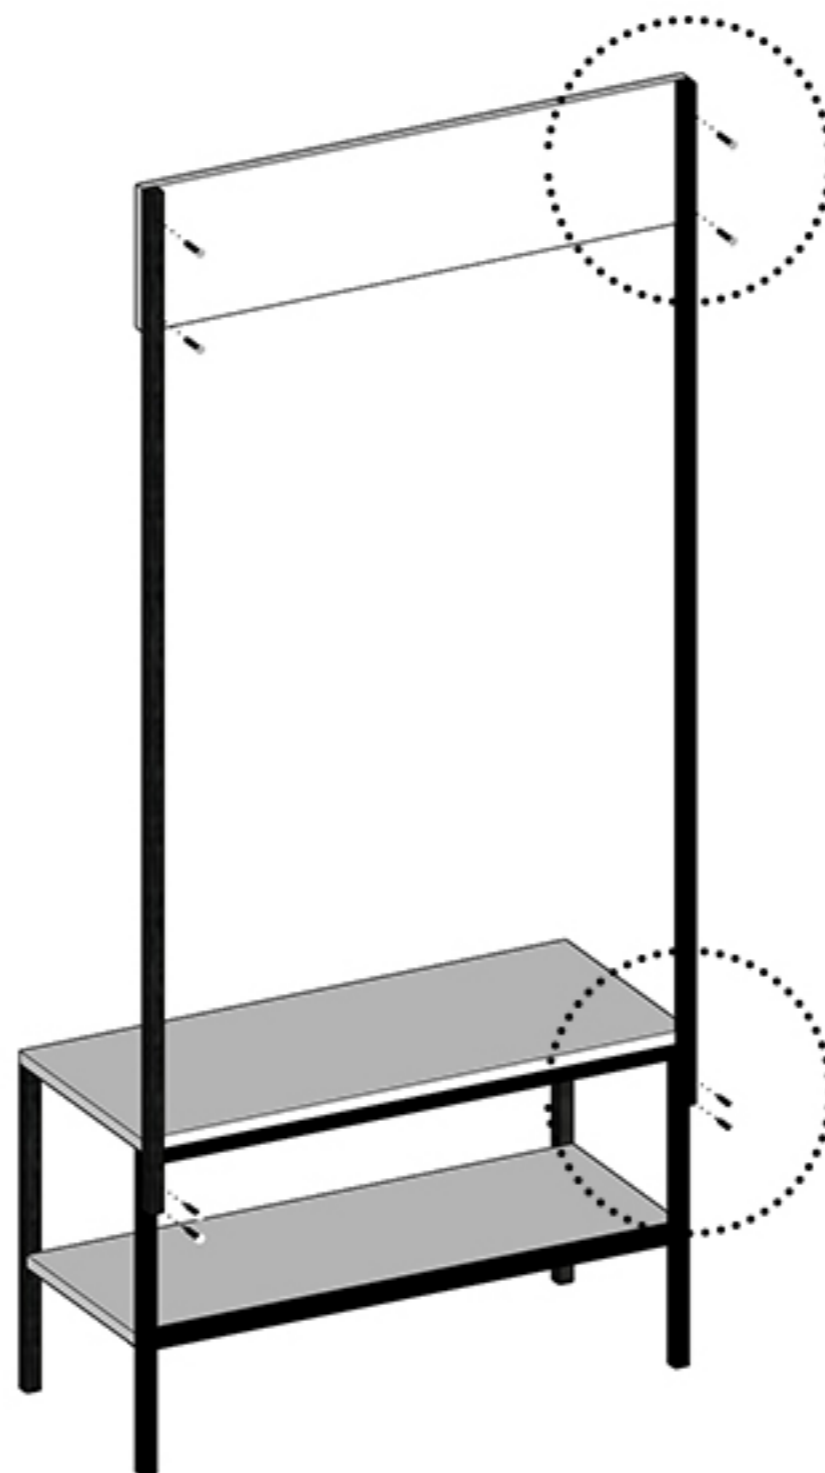

# STAAL AÇO DESIGN

35 MM

Fixar cabideiro  
com parafuso 35 MM

Fixar haste com parafuso  
de junção e porca.