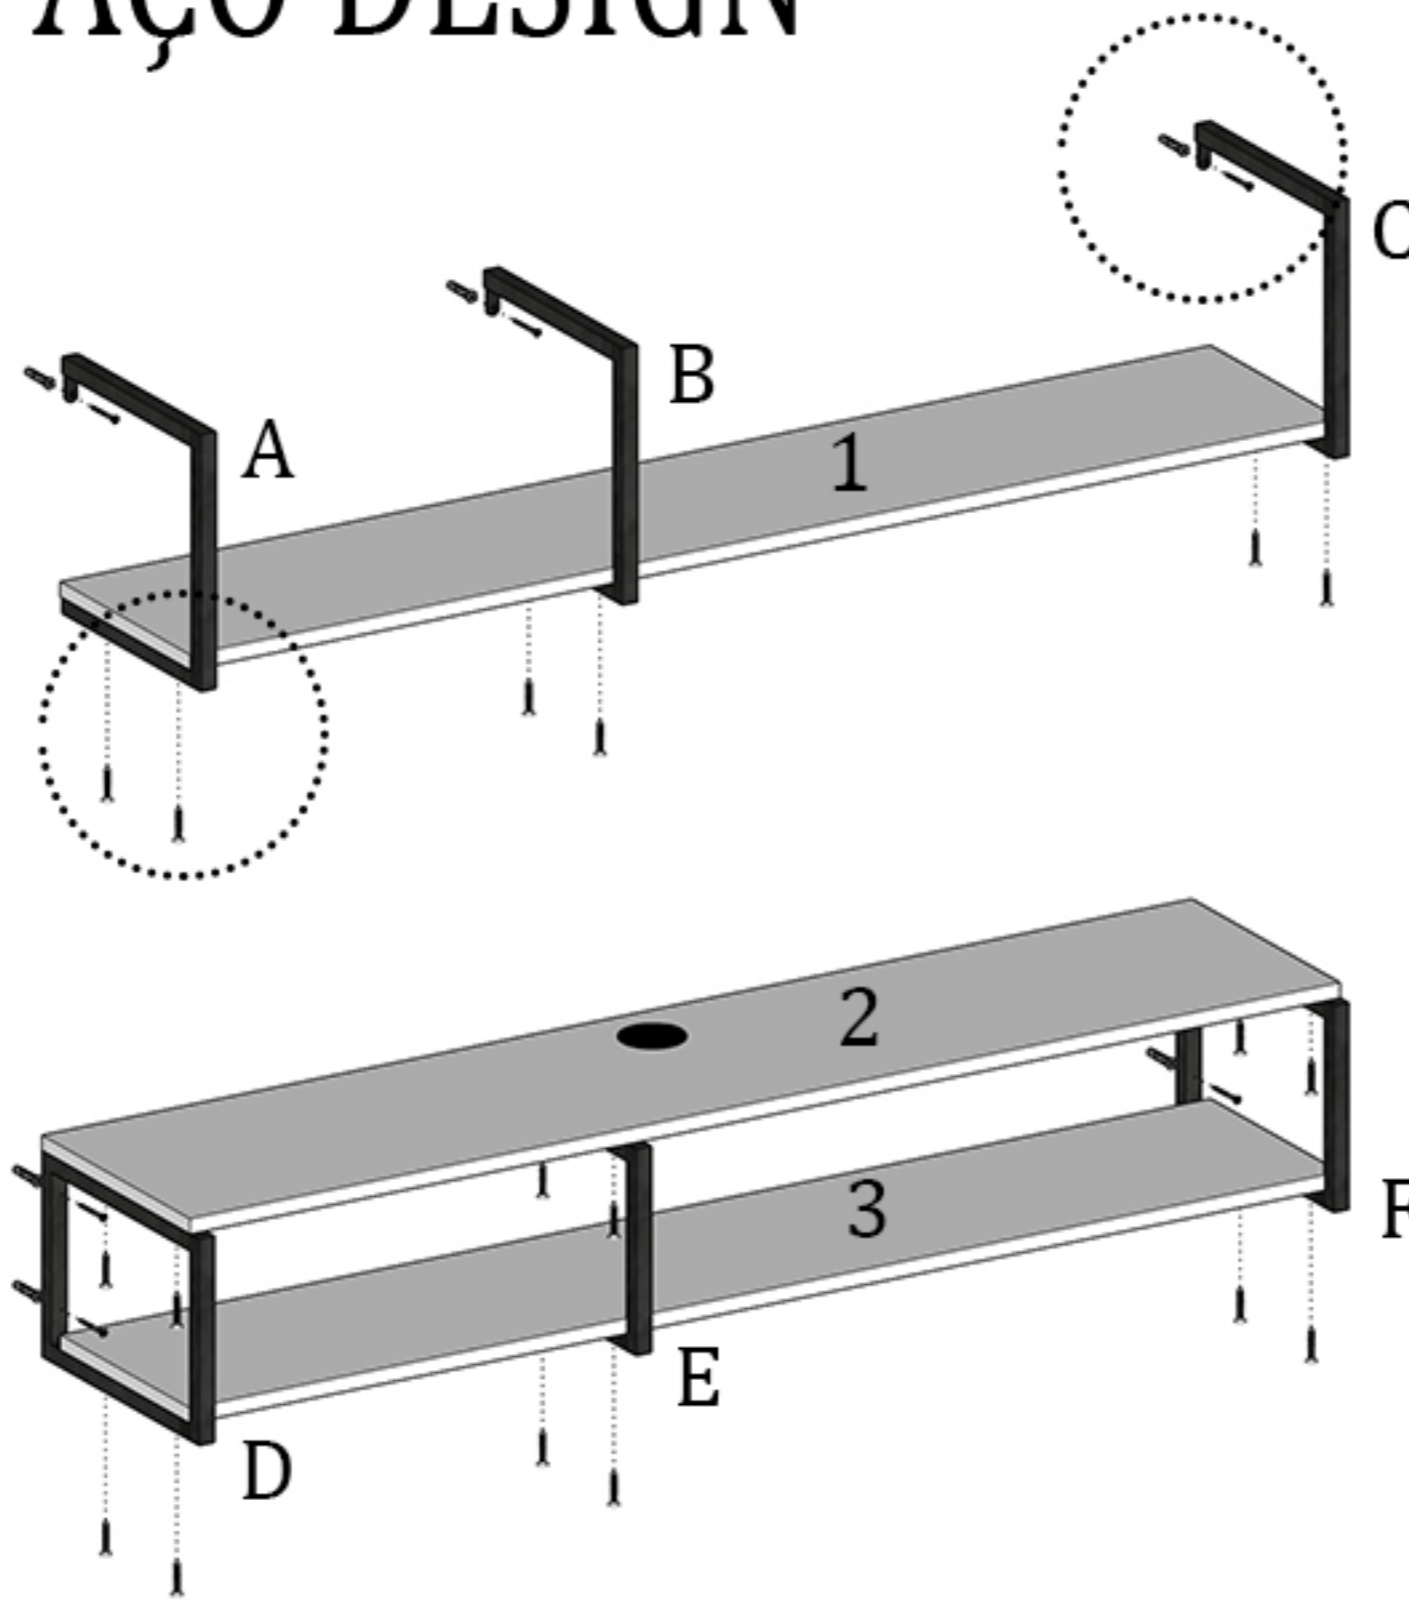

# STAAL AÇO DESIGN

35 MM

Fixar prateleiras  
com parafuso 35 MM

Fixar na parede com  
parafuso e bucha.