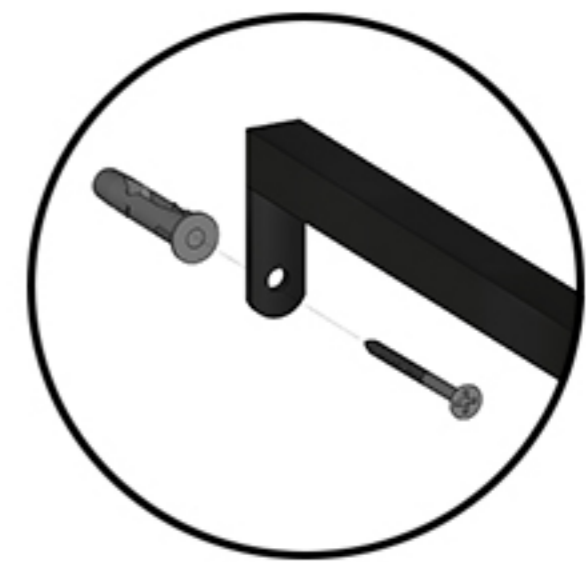

# STAAL AÇO DESIGN

35 MM

Fixar prateleiras  
com parafuso 35 MM

Fixar na parede com  
parafuso e bucha.