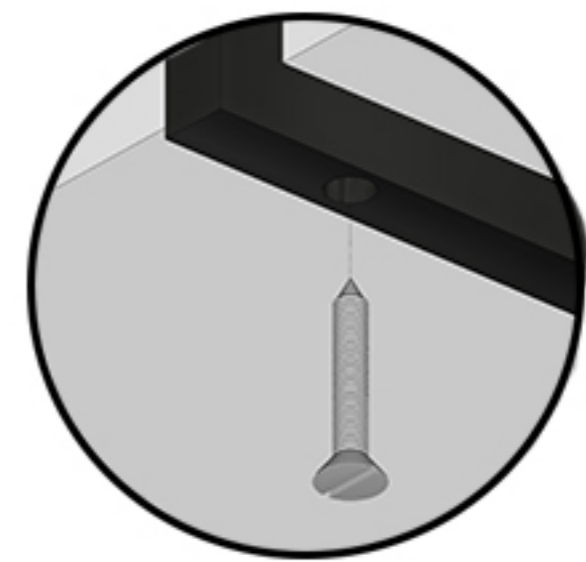

# STAAL AÇO DESIGN

35 MM

Fixar prateleiras  
com parafuso 35 MM

Fixar na parede com  
parafuso e bucha.