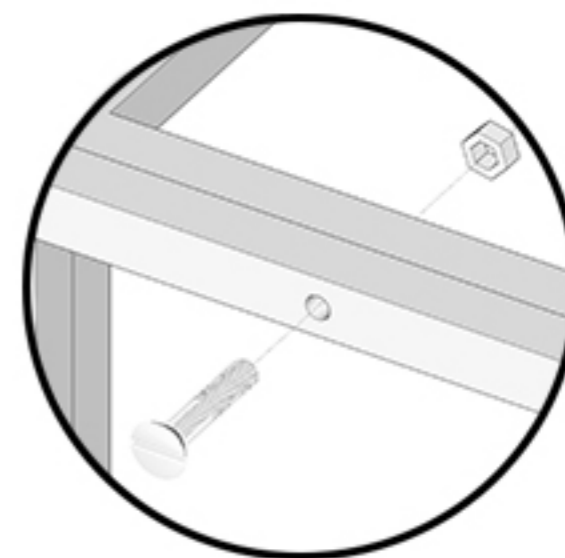

STAAL AÇO DESIGN

Unir os módulos com
parafuso
de junção e porca.

Este móvel possui sapatas niveladoras
para ajustar o nível no piso.