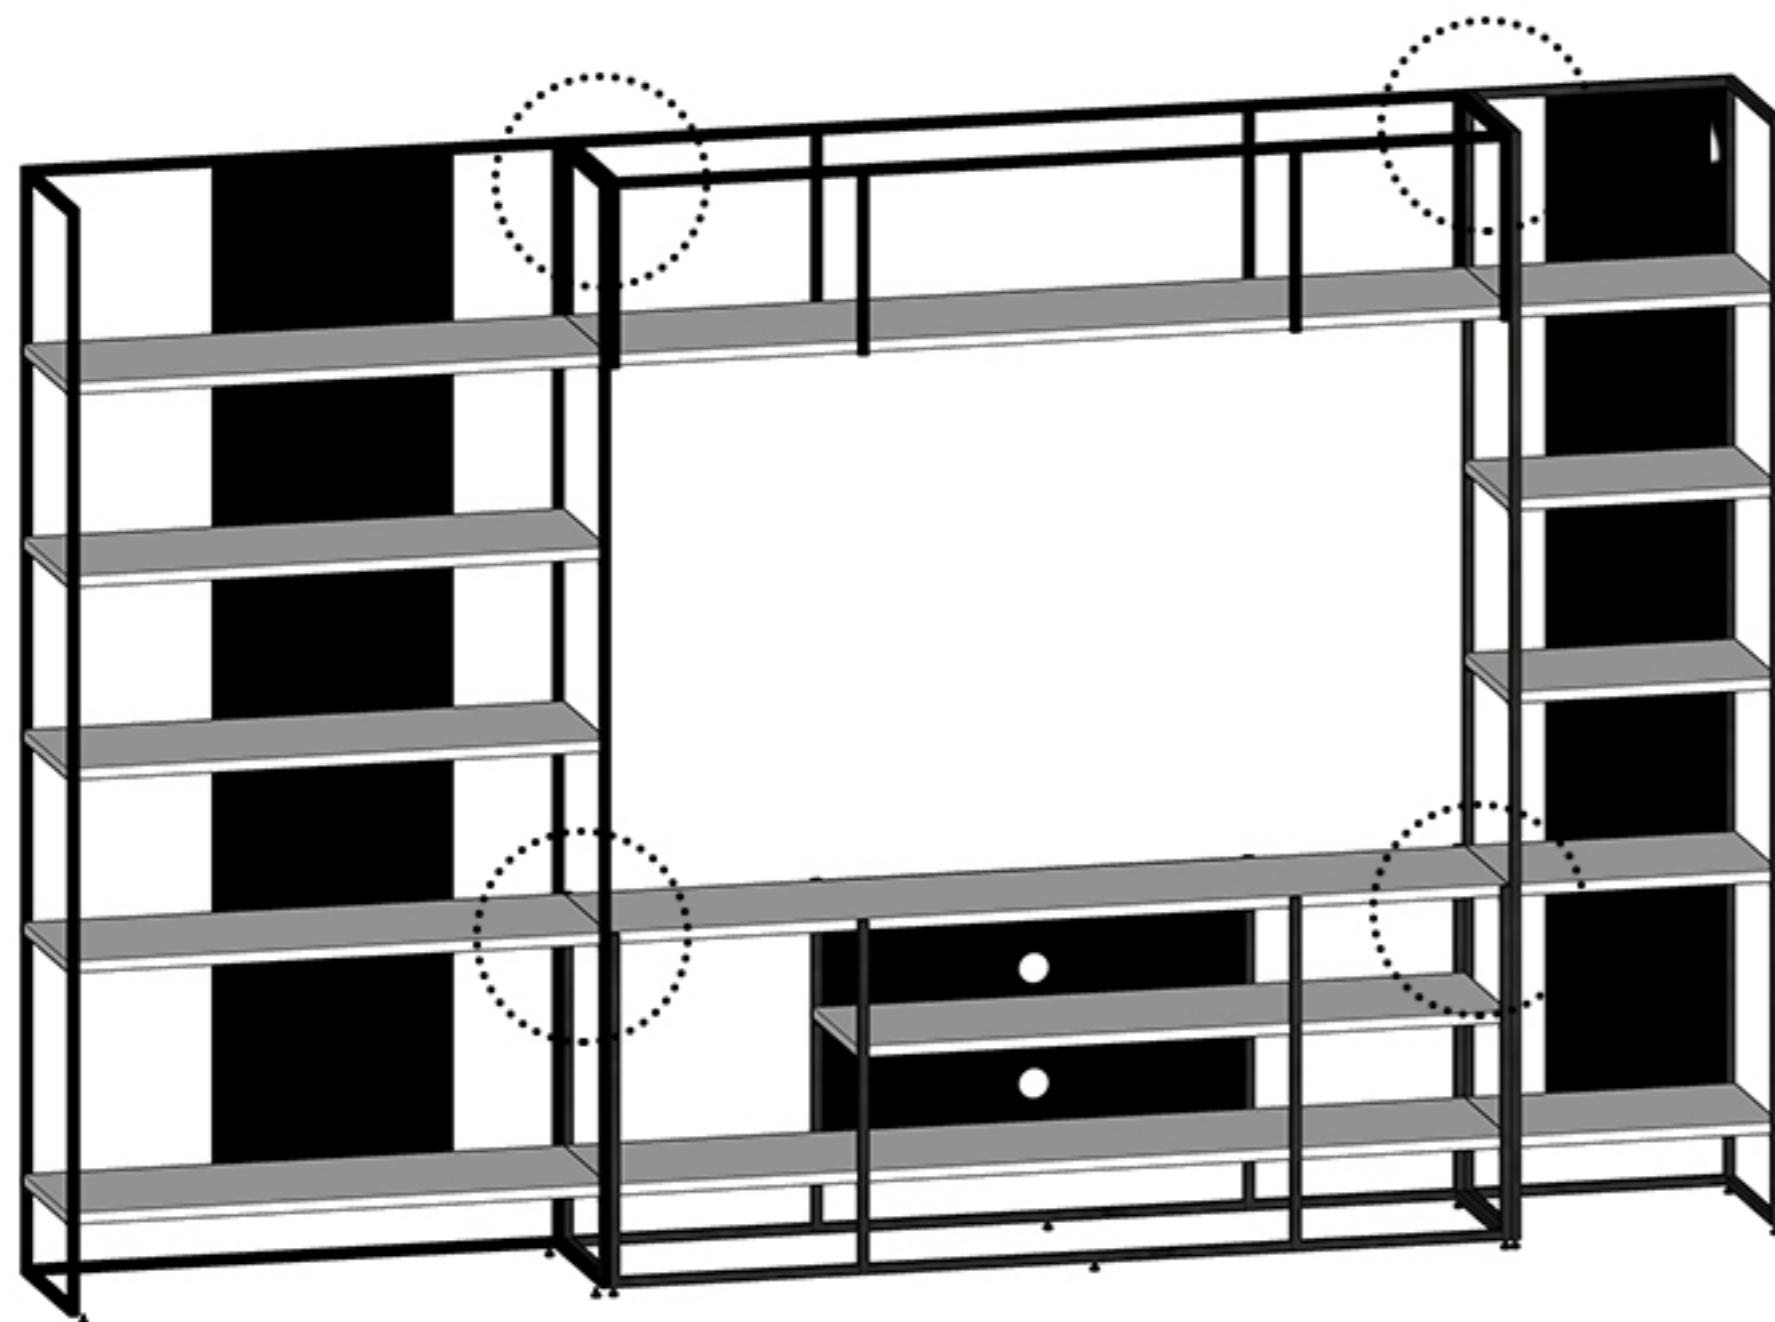

STAAL AÇO DESIGN

Unir os módulos com
parafuso
de junção e porca.

Este móvel possui sapatas niveladoras
para ajustar o nível no piso.