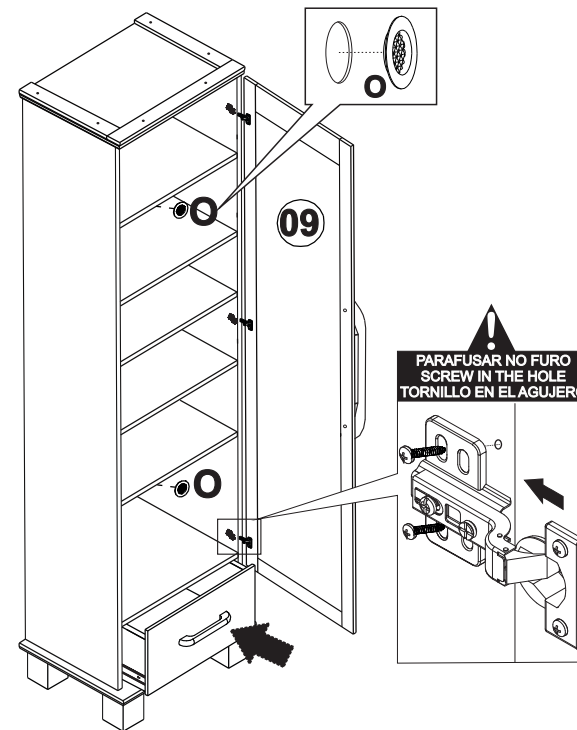

| | QT. |
|--|-----|
| 1-CHAPEU <small>Top / Tapa superior</small> | 01 |
| 2-MOLDURA FRONTAL <small>Front frame / Marco frontal</small> | 01 |
| 3-MOLDURA LATERAL <small>Side frame / Marco lateral</small> | 02 |
| 4-LATERAL DIREITA <small>Right side / Lateral derecho</small> | 01 |
| 5-FORRO TRASEIRO <small>Back panel / Panel trasero</small> | 01 |
| 6-BASE <small>Base / Base</small> | 01 |
| 7-PRATELEIRAS FIXAS <small>Fixed shelves / Estantes fijas</small> | 02 |
| 8-PRATELEIRA SOLTA <small>Loose shelf / Estante suelto</small> | 04 |
| 9-PORTA <small>Doors / Puertas</small> | 01 |
| 10-PÉS <small>Feet / Pies</small> | 04 |
| 11-FRENTE DE GAVETA <small>Drawer front / Frente cajon</small> | 01 |
| 12-TRASEIRO DE GAVETA <small>Drawer back / Trasero cajon</small> | 01 |
| 13-FUNDO DE GAVETA <small>Drawer base / Base cajon</small> | 01 |
| 14-CORREDIÇAS DE GAVETA <small>Drawer runner / Carril metalico cajon</small> | 02 |
| 15-LATERAL DIREITA DE GAVETA <small>Drawer right side / Lateral derecho cajon</small> | 01 |
| 16-LATERAL ESQUERDA DE GAVETA <small>Drawer left side / Lateral izquierdo cajon</small> | 01 |
| 17-LATERAL ESQUERDA <small>Left side / Lateral izquierdo</small> | 01 |

08

09

10

11

12

13

14

15

16

REGULAGEM DA PORTA
DOOR ADJUSTMENT
AJUSTE DE LA PUERTA

17

18