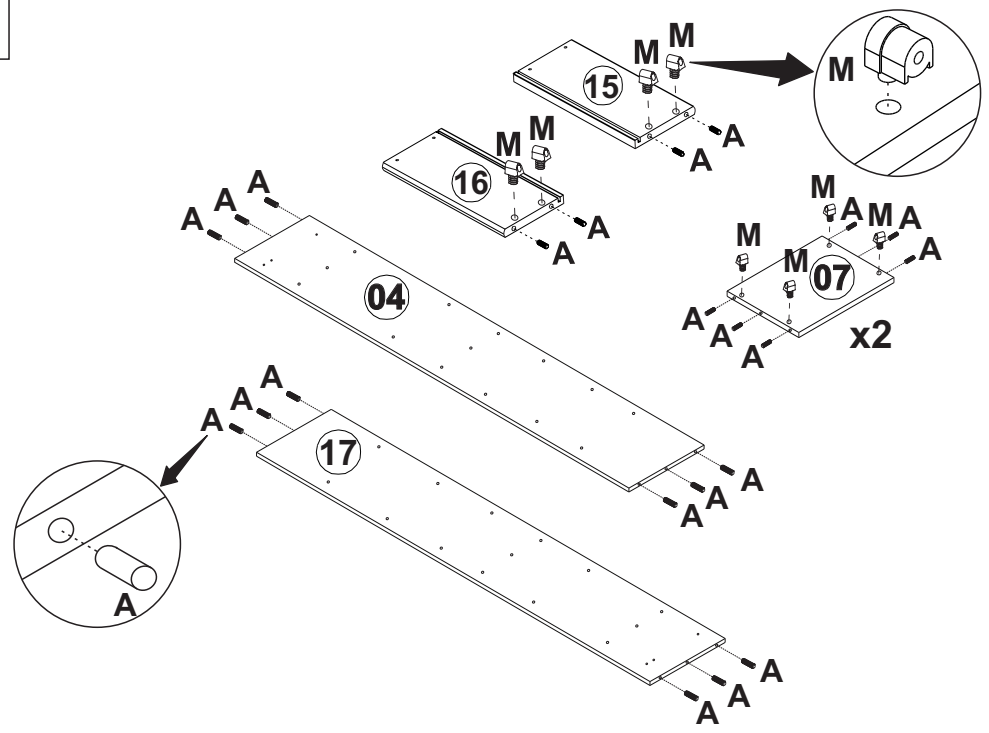

INSTRUÇÃO DE MONTAGEM Assembly Instruction / Instrucciones de montaje

SAPATEIRA COM ESPELHO OURO Shoe Cabinet With Mirror / Zapatero con Espejo

Ref.:2255

40min.

Lista de peças Parts list / Liste de piezas

| | QT. |
|--|-----|
| 1-CHAPEU <small>Top / Tapa superior</small> | 01 |
| 2-MOLDURA FRONTAL <small>Front frame / Marco frontal</small> | 01 |
| 3-MOLDURA LATERAL <small>Side frame / Marco lateral</small> | 02 |
| 4-LATERAL DIREITA <small>Right side / Lateral derecho</small> | 01 |
| 5-FORRO TRASEIRO <small>Back panel / Panel trasero</small> | 01 |
| 6-BASE <small>Base / Base</small> | 01 |
| 7-PRATELEIRAS FIXAS <small>Fixed shelves / Estantes fijas</small> | 02 |
| 8-PRATELEIRA SOLTA <small>Loose shelf / Estante suelto</small> | 04 |
| 9-PORTA <small>Doors / Puertas</small> | 01 |
| 10-PÉS <small>Feet / Pies</small> | 04 |
| 11-FRENTE DE GAVETA <small>Drawer front / Frente cajon</small> | 01 |
| 12-TRASEIRO DE GAVETA <small>Drawer back / Trasero cajon</small> | 01 |
| 13-FUNDO DE GAVETA <small>Drawer base / Base cajon</small> | 01 |
| 14-CORREDIÇAS DE GAVETA <small>Drawer runner / Carril metalico cajon</small> | 02 |
| 15-LATERAL DIREITA DE GAVETA <small>Drawer right side / Lateral derecho cajon</small> | 01 |
| 16-LATERAL ESQUERDA DE GAVETA <small>Drawer left side / Lateral izquierdo cajon</small> | 01 |
| 17-LATERAL ESQUERDA <small>Left side / Lateral izquierdo</small> | 01 |

V.:01

01

02

03

04

05

06

07

08

09

10

11

12

13

14

15