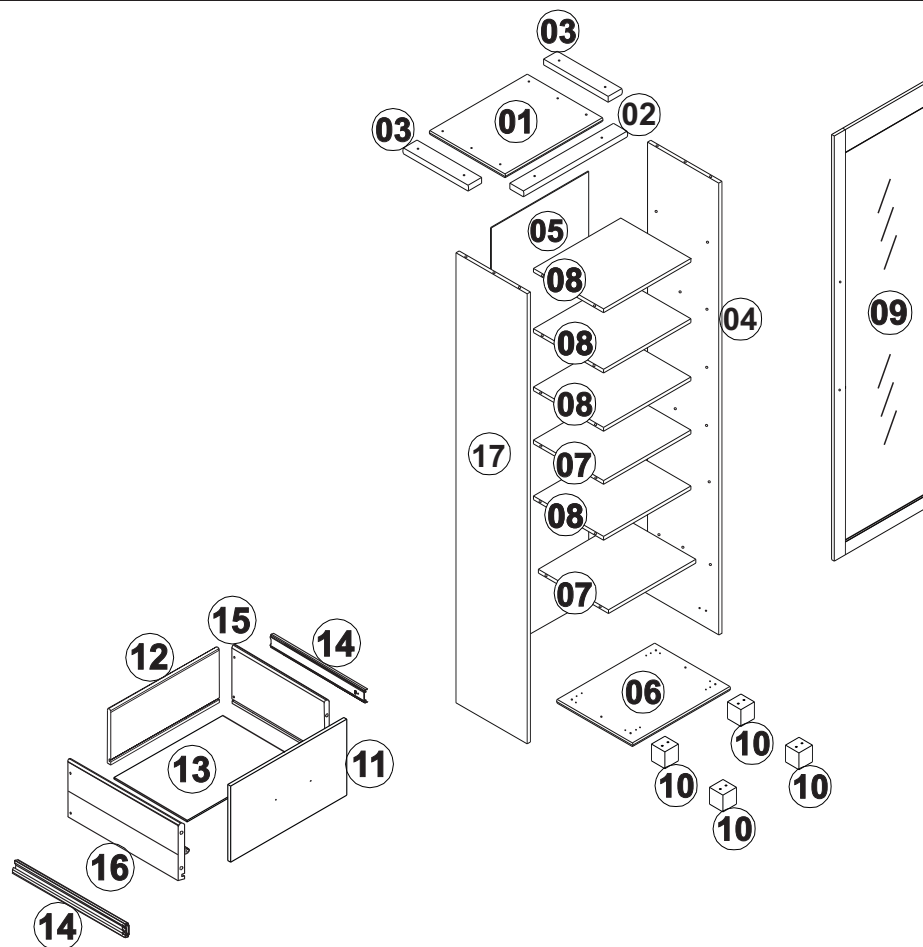

INSTRUÇÃO DE MONTAGEM Assembly Instruction / Instrucciones de montaje

SAPATEIRA COM ESPELHO OURO Shoe Cabinet With Mirror / Zapatero con Espejo

Ref.:2255

40min.

Lista de peças Parts list / Liste de piezas

| | QT. |
|--|-----|
| 1-CHAPEU <small>Top / Tapa superior</small> | 01 |
| 2-MOLDURA FRONTAL <small>Front frame / Marco frontal</small> | 01 |
| 3-MOLDURA LATERAL <small>Side frame / Marco lateral</small> | 02 |
| 4-LATERAL DIREITA <small>Right side / Lateral derecho</small> | 01 |
| 5-FORRO TRASEIRO <small>Back panel / Panel trasero</small> | 01 |
| 6-BASE <small>Base / Base</small> | 01 |
| 7-PRATELEIRAS FIXAS <small>Fixed shelves / Estantes fijas</small> | 02 |
| 8-PRATELEIRA SOLTA <small>Loose shelf / Estante suelto</small> | 04 |
| 9-PORTA <small>Doors / Puertas</small> | 01 |
| 10-PÉS <small>Feet / Pies</small> | 04 |
| 11-FRENTE DE GAVETA <small>Drawer front / Frente cajon</small> | 01 |
| 12-TRASEIRO DE GAVETA <small>Drawer back / Trasero cajon</small> | 01 |
| 13-FUNDO DE GAVETA <small>Drawer base / Base cajon</small> | 01 |
| 14-CORREDIÇAS DE GAVETA <small>Drawer runner / Carril metalico cajon</small> | 02 |
| 15-LATERAL DIREITA DE GAVETA <small>Drawer right side / Lateral derecho cajon</small> | 01 |
| 16-LATERAL ESQUERDA DE GAVETA <small>Drawer left side / Lateral izquierdo cajon</small> | 01 |
| 17-LATERAL ESQUERDA <small>Left side / Lateral izquierdo</small> | 01 |

V.:01

01

02

03

04

05

06

07

08

09

10

11

12

13

14

15