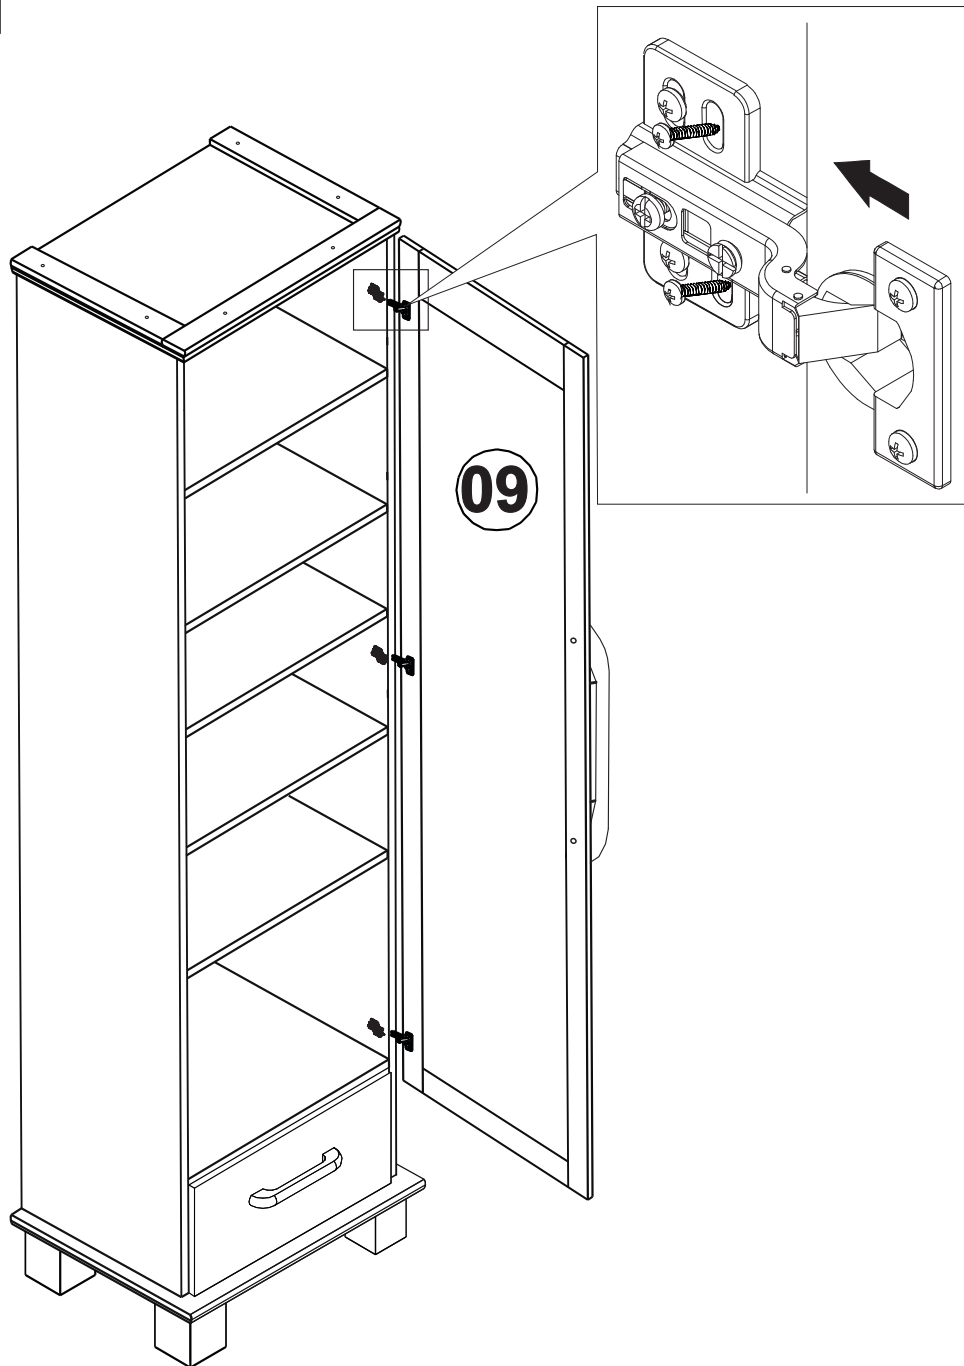

| | QT. |
|--|-----|
| 1-CHAPEU <small>Top / Tapa superior</small> | 01 |
| 2-MOLDURA FRONTAL <small>Front frame / Marco frontal</small> | 01 |
| 3-MOLDURA LATERAL <small>Side frame / Marco lateral</small> | 02 |
| 4-LATERAL DIREITA <small>Right side / Lateral derecho</small> | 01 |
| 5-FORRO TRASEIRO <small>Back panel / Panel trasero</small> | 01 |
| 6-BASE <small>Base / Base</small> | 01 |
| 7-PRATELEIRAS FIXAS <small>Fixed shelves / Estantes fijas</small> | 02 |
| 8-PRATELEIRA SOLTA <small>Loose shelf / Estante suelto</small> | 04 |
| 9-PORTA <small>Doors / Puertas</small> | 01 |
| 10-PÉS <small>Feet / Pies</small> | 04 |
| 11-FRENTE DE GAVETA <small>Drawer front / Frente cajon</small> | 01 |
| 12-TRASEIRO DE GAVETA <small>Drawer back / Trasero cajon</small> | 01 |
| 13-FUNDO DE GAVETA <small>Drawer base / Base cajon</small> | 01 |
| 14-CORREDIÇAS DE GAVETA <small>Drawer runner / Carril metalico cajon</small> | 02 |
| 15-LATERAL DIREITA DE GAVETA <small>Drawer right side / Lateral derecho cajon</small> | 01 |
| 16-LATERAL ESQUERDA DE GAVETA <small>Drawer left side / Lateral izquierdo cajon</small> | 01 |
| 17-LATERAL ESQUERDA <small>Left side / Lateral izquierdo</small> | 01 |

08

09

10

11

12

13

14

15

16

REGULAGEM DA PORTA
DOOR ADJUSTMENT
AJUSTE DE LA PUERTA

17

18