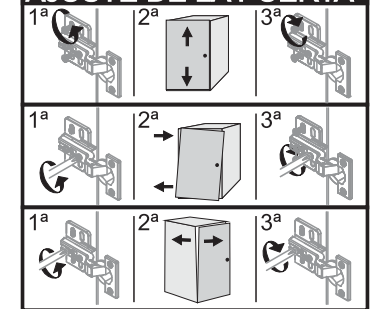

| | QT. |
|--|-----|
| 1-CHAPEU <small>Top / Tapa superior</small> | 01 |
| 2-MOLDURA FRONTAL <small>Front frame / Marco frontal</small> | 01 |
| 3-MOLDURA LATERAL <small>Side frame / Marco lateral</small> | 02 |
| 4-LATERAL DIREITA <small>Right side / Lateral derecho</small> | 01 |
| 5-FORRO TRASEIRO <small>Back panel / Panel trasero</small> | 01 |
| 6-BASE <small>Base / Base</small> | 01 |
| 7-PRATELEIRAS FIXAS <small>Fixed shelves / Estantes fijas</small> | 02 |
| 8-PRATELEIRA SOLTA <small>Loose shelf / Estante suelto</small> | 04 |
| 9-PORTA <small>Doors / Puertas</small> | 01 |
| 10-PÉS <small>Feet / Pies</small> | 04 |
| 11-FRENTE DE GAVETA <small>Drawer front / Frente cajon</small> | 01 |
| 12-TRASEIRO DE GAVETA <small>Drawer back / Trasero cajon</small> | 01 |
| 13-FUNDO DE GAVETA <small>Drawer base / Base cajon</small> | 01 |
| 14-CORREDIÇAS DE GAVETA <small>Drawer runner / Carril metalico cajon</small> | 02 |
| 15-LATERAL DIREITA DE GAVETA <small>Drawer right side / Lateral derecho cajon</small> | 01 |
| 16-LATERAL ESQUERDA DE GAVETA <small>Drawer left side / Lateral izquierdo cajon</small> | 01 |
| 17-LATERAL ESQUERDA <small>Left side / Lateral izquierdo</small> | 01 |

08

09

10

11

12

13

14

15

16

REGULAGEM DA PORTA
DOOR ADJUSTMENT
AJUSTE DE LA PUERTA

17

18