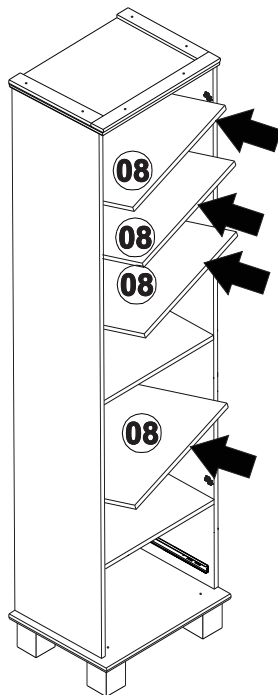

INSTRUÇÃO DE MONTAGEM Assembly Instruction / Instrucciones de montaje

SAPATEIRA COM ESPELHO OURO Shoe Cabinet With Mirror / Zapatero con Espejo

Ref.:2255

40min.

Lista de peças Parts list / Liste de piezas

| | QT. |
|--|-----|
| 1-CHAPEU <small>Top / Tapa superior</small> | 01 |
| 2-MOLDURA FRONTAL <small>Front frame / Marco frontal</small> | 01 |
| 3-MOLDURA LATERAL <small>Side frame / Marco lateral</small> | 02 |
| 4-LATERAL DIREITA <small>Right side / Lateral derecho</small> | 01 |
| 5-FORRO TRASEIRO <small>Back panel / Panel trasero</small> | 01 |
| 6-BASE <small>Base / Base</small> | 01 |
| 7-PRATELEIRAS FIXAS <small>Fixed shelves / Estantes fijas</small> | 02 |
| 8-PRATELEIRA SOLTA <small>Loose shelf / Estante suelto</small> | 04 |
| 9-PORTA <small>Doors / Puertas</small> | 01 |
| 10-PÉS <small>Feet / Pies</small> | 04 |
| 11-FRENTE DE GAVETA <small>Drawer front / Frente cajon</small> | 01 |
| 12-TRASEIRO DE GAVETA <small>Drawer back / Trasero cajon</small> | 01 |
| 13-FUNDO DE GAVETA <small>Drawer base / Base cajon</small> | 01 |
| 14-CORREDIÇAS DE GAVETA <small>Drawer runner / Carril metalico cajon</small> | 02 |
| 15-LATERAL DIREITA DE GAVETA <small>Drawer right side / Lateral derecho cajon</small> | 01 |
| 16-LATERAL ESQUERDA DE GAVETA <small>Drawer left side / Lateral izquierdo cajon</small> | 01 |
| 17-LATERAL ESQUERDA <small>Left side / Lateral izquierdo</small> | 01 |

08

09

10

11

12

13

14

15

16

REGULAGEM DA PORTA
DOOR ADJUSTMENT
AJUSTE DE LA PUERTA

17

18