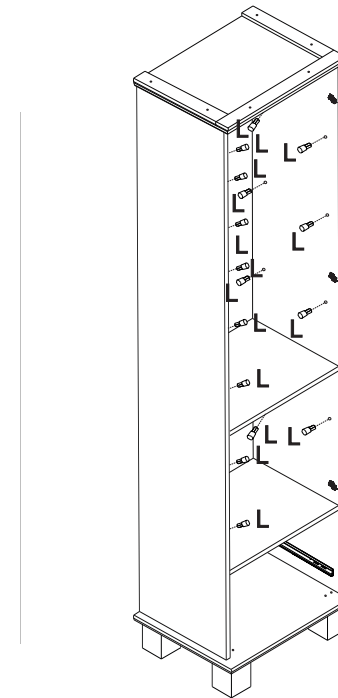

| | QT. |
|--|-----|
| 1-CHAPEU <small>Top / Tapa superior</small> | 01 |
| 2-MOLDURA FRONTAL <small>Front frame / Marco frontal</small> | 01 |
| 3-MOLDURA LATERAL <small>Side frame / Marco lateral</small> | 02 |
| 4-LATERAL DIREITA <small>Right side / Lateral derecho</small> | 01 |
| 5-FORRO TRASEIRO <small>Back panel / Panel trasero</small> | 01 |
| 6-BASE <small>Base / Base</small> | 01 |
| 7-PRATELEIRAS FIXAS <small>Fixed shelves / Estantes fijas</small> | 02 |
| 8-PRATELEIRA SOLTA <small>Loose shelf / Estante suelto</small> | 04 |
| 9-PORTA <small>Doors / Puertas</small> | 01 |
| 10-PÉS <small>Feet / Pies</small> | 04 |
| 11-FRENTE DE GAVETA <small>Drawer front / Frente cajon</small> | 01 |
| 12-TRASEIRO DE GAVETA <small>Drawer back / Trasero cajon</small> | 01 |
| 13-FUNDO DE GAVETA <small>Drawer base / Base cajon</small> | 01 |
| 14-CORREDIÇAS DE GAVETA <small>Drawer runner / Carril metalico cajon</small> | 02 |
| 15-LATERAL DIREITA DE GAVETA <small>Drawer right side / Lateral derecho cajon</small> | 01 |
| 16-LATERAL ESQUERDA DE GAVETA <small>Drawer left side / Lateral izquierdo cajon</small> | 01 |
| 17-LATERAL ESQUERDA <small>Left side / Lateral izquierdo</small> | 01 |

08

09

10

11

12

13

14

15

16

REGULAGEM DA PORTA
DOOR ADJUSTMENT
AJUSTE DE LA PUERTA

17

18