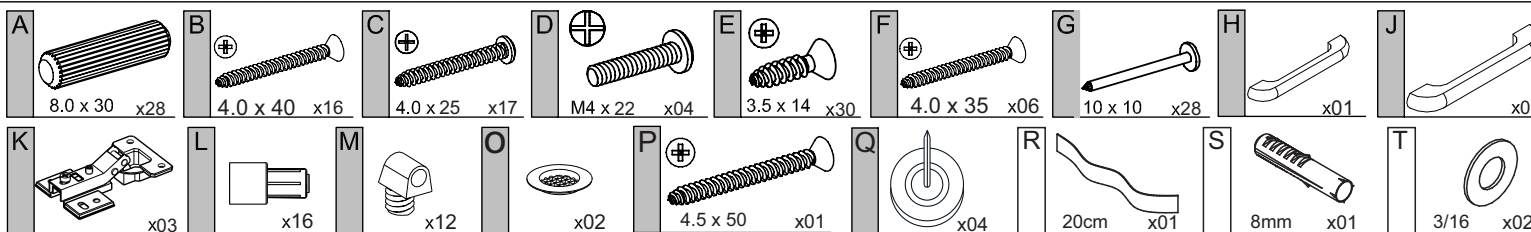

Lista de peças Parts list / Liste de piezas

	QT.
1-CHAPEU Top / Tapa superior	01
2-MOLDURA FRONTAL Front frame / Marco frontal	01
3-MOLDURA LATERAL Side frame / Marco lateral	02
4-LATERAL DIREITA Right side / Lateral derecho	01
5-FORRO TRASEIRO Back panel / Panel trasero	01
6-BASE Base / Base	01
7-PRATELEIRAS FIXAS Fixed shelves / Estantes fijas	02
8-PRATELEIRA SOLTA Loose shelf / Estante suelto	04
9-PORTA Doors / Puertas	01
10-PÉS Feet / Pies	04
11-FRENTE DE GAVETA Drawer front / Frente cajon	01
12-TRASEIRO DE GAVETA Drawer back / Trasero cajon	01
13-FUNDO DE GAVETA Drawer base / Base cajon	01
14-CORREDIÇAS DE GAVETA Drawer runner / Carril metalico cajon	02
15-LATERAL DIREITA DE GAVETA Drawer right side / Lateral derecho cajon	01
16-LATERAL ESQUERDA DE GAVETA Drawer left side / Lateral izquierdo cajon	01
17-LATERAL ESQUERDA Left side / Lateral izquierdo	01

V.:01