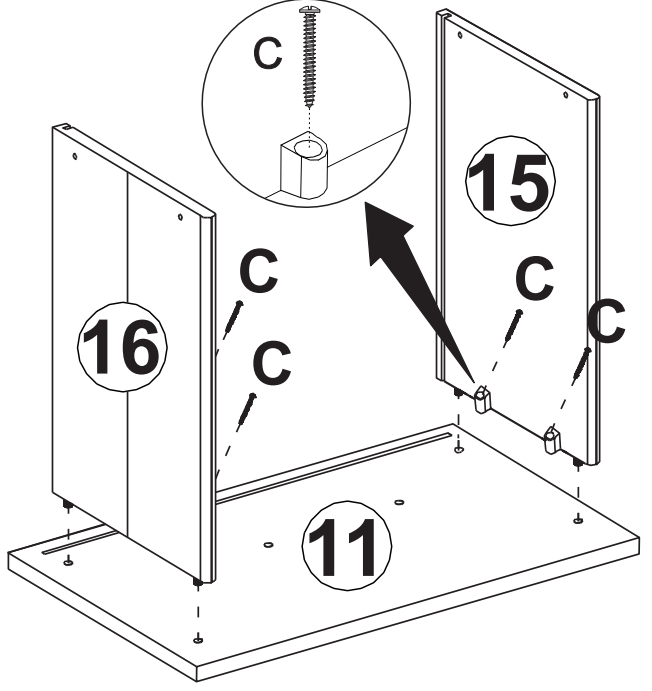

| | QT. |
|--|-----|
| 1-CHAPEU <small>Top / Tapa superior</small> | 01 |
| 2-MOLDURA FRONTAL <small>Front frame / Marco frontal</small> | 01 |
| 3-MOLDURA LATERAL <small>Side frame / Marco lateral</small> | 02 |
| 4-LATERAL DIREITA <small>Right side / Lateral derecho</small> | 01 |
| 5-FORRO TRASEIRO <small>Back panel / Panel trasero</small> | 01 |
| 6-BASE <small>Base / Base</small> | 01 |
| 7-PRATELEIRAS FIXAS <small>Fixed shelves / Estantes fijas</small> | 02 |
| 8-PRATELEIRA SOLTA <small>Loose shelf / Estante suelto</small> | 04 |
| 9-PORTA <small>Doors / Puertas</small> | 01 |
| 10-PÉS <small>Feet / Pies</small> | 04 |
| 11-FRENTE DE GAVETA <small>Drawer front / Frente cajon</small> | 01 |
| 12-TRASEIRO DE GAVETA <small>Drawer back / Trasero cajon</small> | 01 |
| 13-FUNDO DE GAVETA <small>Drawer base / Base cajon</small> | 01 |
| 14-CORREDIÇAS DE GAVETA <small>Drawer runner / Carril metalico cajon</small> | 02 |
| 15-LATERAL DIREITA DE GAVETA <small>Drawer right side / Lateral derecho cajon</small> | 01 |
| 16-LATERAL ESQUERDA DE GAVETA <small>Drawer left side / Lateral izquierdo cajon</small> | 01 |
| 17-LATERAL ESQUERDA <small>Left side / Lateral izquierdo</small> | 01 |

08

09

10

11

12

13

14

15

16

REGULAGEM DA PORTA
DOOR ADJUSTMENT
AJUSTE DE LA PUERTA

17

18