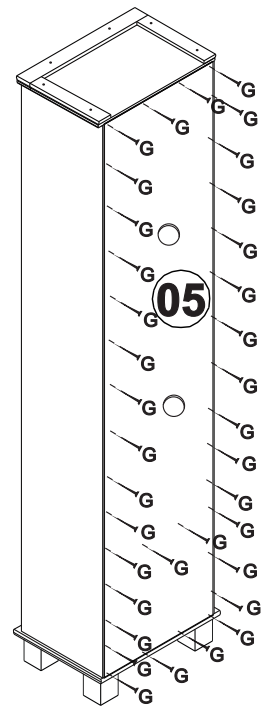

INSTRUÇÃO DE MONTAGEM Assembly Instruction / Instrucciones de montaje

SAPATEIRA COM ESPELHO OURO Shoe Cabinet With Mirror / Zapatero con Espejo

Ref.:2255

40min.

Lista de peças Parts list / Liste de piezas

| | QT. |
|--|-----|
| 1-CHAPEU <small>Top / Tapa superior</small> | 01 |
| 2-MOLDURA FRONTAL <small>Front frame / Marco frontal</small> | 01 |
| 3-MOLDURA LATERAL <small>Side frame / Marco lateral</small> | 02 |
| 4-LATERAL DIREITA <small>Right side / Lateral derecho</small> | 01 |
| 5-FORRO TRASEIRO <small>Back panel / Panel trasero</small> | 01 |
| 6-BASE <small>Base / Base</small> | 01 |
| 7-PRATELEIRAS FIXAS <small>Fixed shelves / Estantes fijas</small> | 02 |
| 8-PRATELEIRA SOLTA <small>Loose shelf / Estante suelto</small> | 04 |
| 9-PORTA <small>Doors / Puertas</small> | 01 |
| 10-PÉS <small>Feet / Pies</small> | 04 |
| 11-FRENTE DE GAVETA <small>Drawer front / Frente cajon</small> | 01 |
| 12-TRASEIRO DE GAVETA <small>Drawer back / Trasero cajon</small> | 01 |
| 13-FUNDO DE GAVETA <small>Drawer base / Base cajon</small> | 01 |
| 14-CORREDIÇAS DE GAVETA <small>Drawer runner / Carril metalico cajon</small> | 02 |
| 15-LATERAL DIREITA DE GAVETA <small>Drawer right side / Lateral derecho cajon</small> | 01 |
| 16-LATERAL ESQUERDA DE GAVETA <small>Drawer left side / Lateral izquierdo cajon</small> | 01 |
| 17-LATERAL ESQUERDA <small>Left side / Lateral izquierdo</small> | 01 |

V.:01

01

02

03

04

05

06

07

08

09

10

11

12

13

14

15