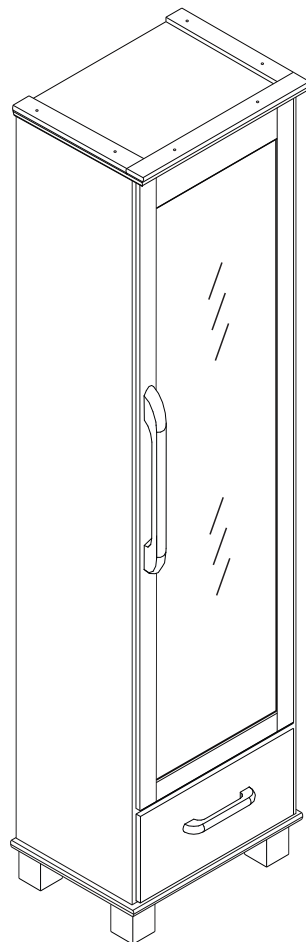

INSTRUÇÃO DE MONTAGEM Assembly Instruction / Instrucciones de montaje

SAPATEIRA COM ESPELHO OURO Shoe Cabinet With Mirror / Zapatero con Espejo

Ref.:2255

40min.

Lista de peças Parts list / Liste de piezas

| | QT. |
|--|-----|
| 1-CHAPEU <small>Top / Tapa superior</small> | 01 |
| 2-MOLDURA FRONTAL <small>Front frame / Marco frontal</small> | 01 |
| 3-MOLDURA LATERAL <small>Side frame / Marco lateral</small> | 02 |
| 4-LATERAL DIREITA <small>Right side / Lateral derecho</small> | 01 |
| 5-FORRO TRASEIRO <small>Back panel / Panel trasero</small> | 01 |
| 6-BASE <small>Base / Base</small> | 01 |
| 7-PRATELEIRAS FIXAS <small>Fixed shelves / Estantes fijas</small> | 02 |
| 8-PRATELEIRA SOLTA <small>Loose shelf / Estante suelto</small> | 04 |
| 9-PORTA <small>Doors / Puertas</small> | 01 |
| 10-PÉS <small>Feet / Pies</small> | 04 |
| 11-FRENTE DE GAVETA <small>Drawer front / Frente cajon</small> | 01 |
| 12-TRASEIRO DE GAVETA <small>Drawer back / Trasero cajon</small> | 01 |
| 13-FUNDO DE GAVETA <small>Drawer base / Base cajon</small> | 01 |
| 14-CORREDIÇAS DE GAVETA <small>Drawer runner / Carril metalico cajon</small> | 02 |
| 15-LATERAL DIREITA DE GAVETA <small>Drawer right side / Lateral derecho cajon</small> | 01 |
| 16-LATERAL ESQUERDA DE GAVETA <small>Drawer left side / Lateral izquierdo cajon</small> | 01 |
| 17-LATERAL ESQUERDA <small>Left side / Lateral izquierdo</small> | 01 |