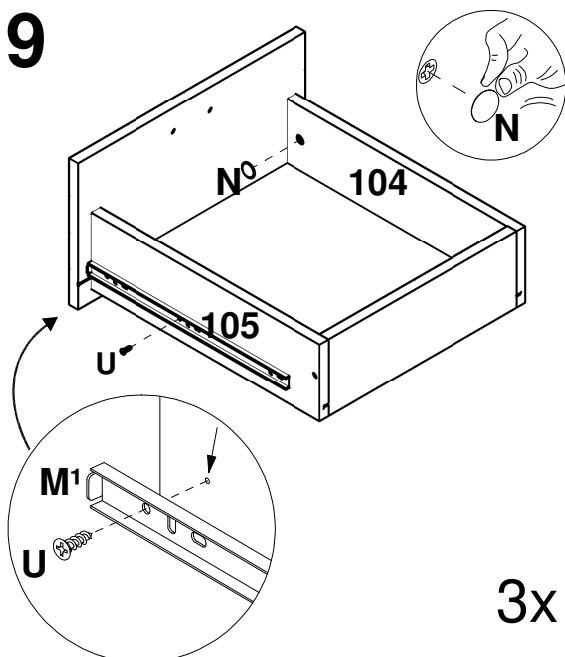

15

3x

16

3x

17

3x

18

3x

19

3x

20

3x