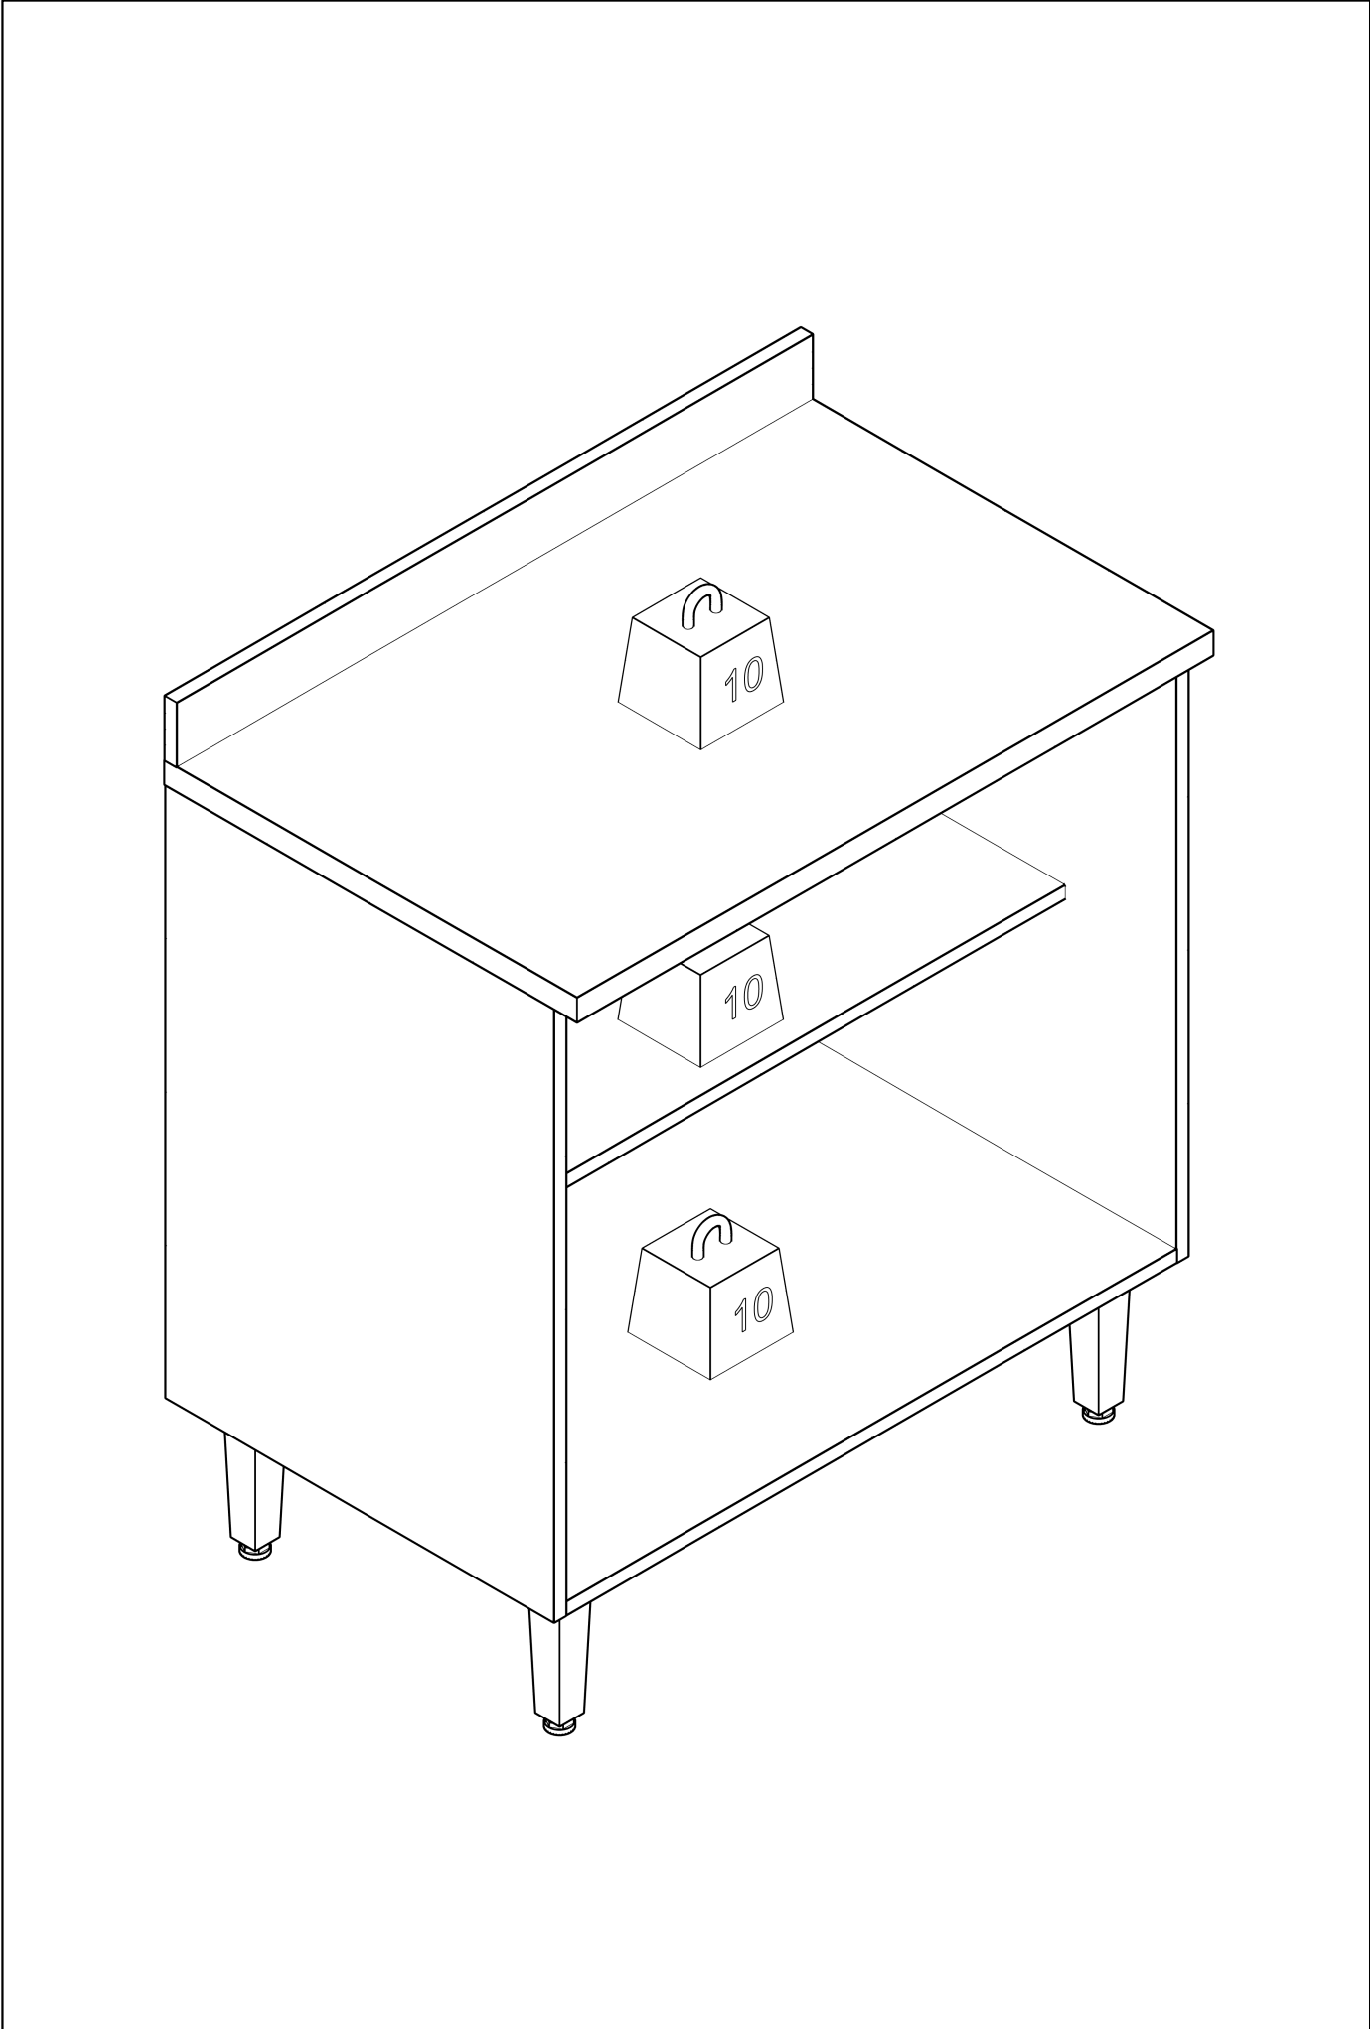

Nº PEÇA	CÓD. IND.	DESCRIÇÃO	QTD	DIMENSÕES (mm)			PESO KG
				COMP.	LARG.	ESP.	
1	240306-01	TAMPO ENGROSSURADO	01	802	520	27	7,88
2	240306-02	TRAVESSA FRONTAL	01	770	70	15	0,57
3	240306-03	TRAVESSA TRASEIRA	01	770	70	15	0,57
4	240306-04	PRATELEIRA	01	770	350	15	2,83
5	240306-05	BASE INFERIOR	01	770	490	15	3,96
6	240306-06	LATERAL ESQUERDA	01	670	490	15	3,45
7	240306-07	LATERAL DIREITA	01	670	490	15	3,45
8	240306-08	RODATAMPO	01	802	70	15	0,59
9	240306-09	COSTA	02	790	330	3	0,55
10	240306-10	PORTA	02	666	397	15	2,78