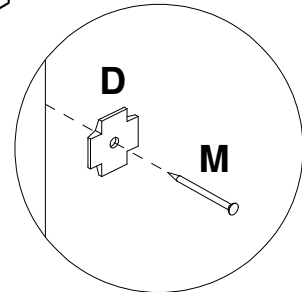

Nº PEÇA	CÓD. IND.	DESCRIÇÃO	QTD	DIMENSÕES (mm)			PESO KG
				COMP.	LARG.	ESP.	
1	240306-01	TAMPO ENGROSSURADO	01	802	520	27	7,88
2	240306-02	TRAVESSA FRONTAL	01	770	70	15	0,57
3	240306-03	TRAVESSA TRASEIRA	01	770	70	15	0,57
4	240306-04	PRATELEIRA	01	770	350	15	2,83
5	240306-05	BASE INFERIOR	01	770	490	15	3,96
6	240306-06	LATERAL ESQUERDA	01	670	490	15	3,45
7	240306-07	LATERAL DIREITA	01	670	490	15	3,45
8	240306-08	RODATAMPO	01	802	70	15	0,59
9	240306-09	COSTA	02	790	330	3	0,55
10	240306-10	PORTA	02	666	397	15	2,78

1

2

3

4

5

6

7

8