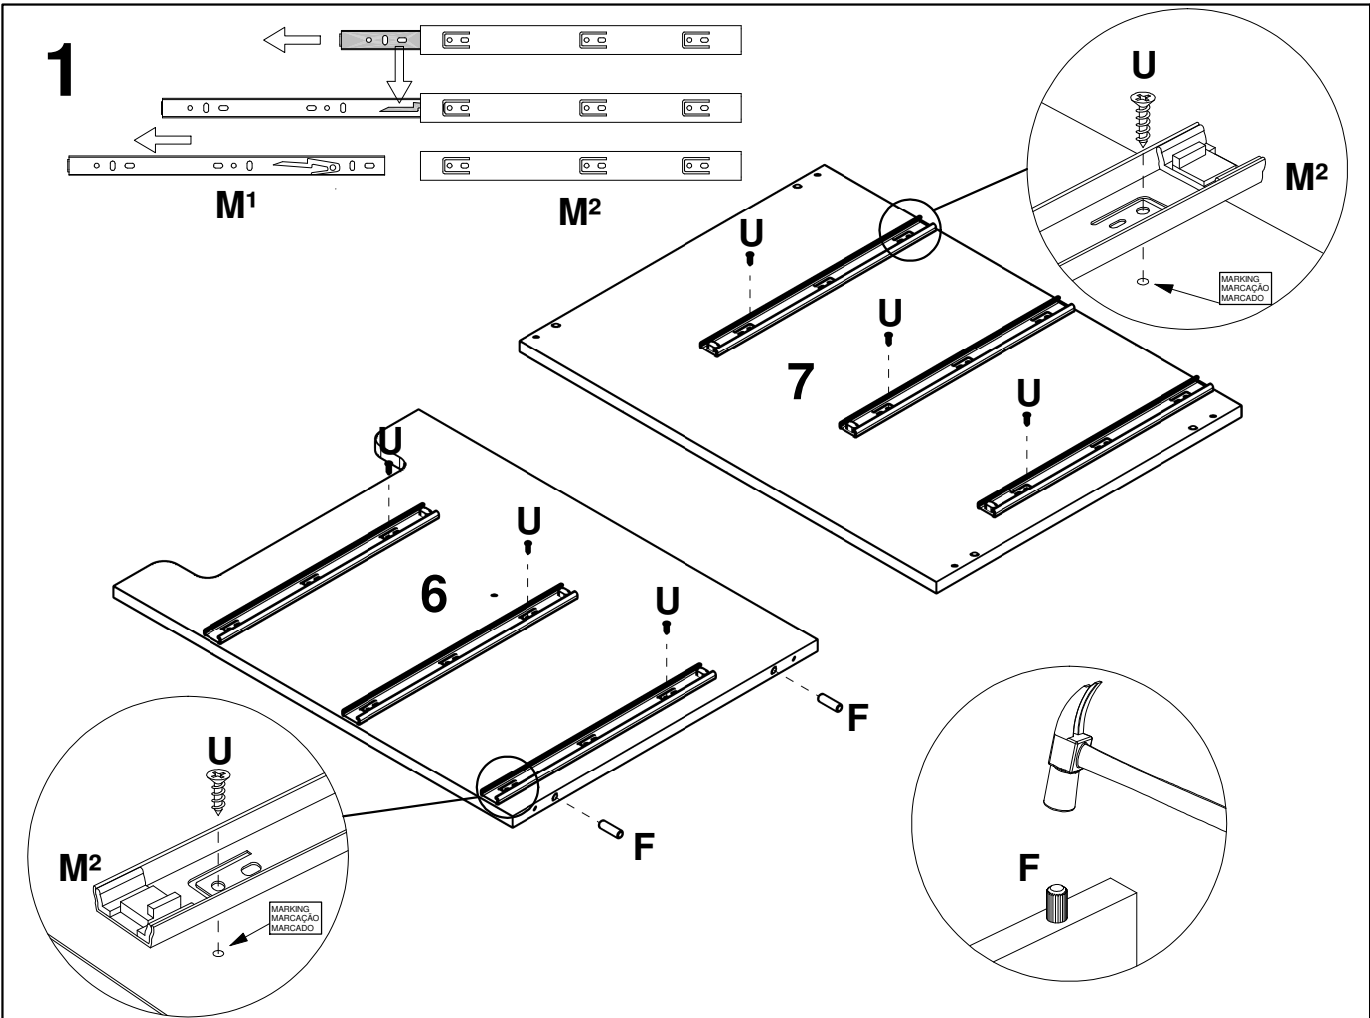

LISTA DE PEÇAS

Nº PEÇA	CÓD. IND.	DESCRIÇÃO	QTD	DIMENSÕES (mm)			PESO KG
				COMP.	LARG.	ESP.	
104	160449-104	LATERAL DE GAVETA ESQ.	03	400	115	15	0,48
105	160449-105	LATERAL DE GAVETA DIR.	03	400	115	15	0,48
1	240292-01	TRAVESSA FRONTAL	01	1170	70	15	0,86
2	240292-02	TRAVESSA TRASEIRA	01	1170	70	15	0,86
3	240292-03	PRATELEIRA	01	778	350	15	2,86
4	240292-04	BASE INFERIOR	01	1170	490	15	6,02
5	240292-05	LATERAL ESQUERDA	01	670	490	15	3,45
6	240292-06	DIVISAO	01	640	490	15	3,29
7	240292-07	LATERAL DIREITA	01	670	490	15	3,45
8	240292-08	PORTA	02	666	397	15	2,78
9	240292-09	FRENTE DE GAVETA	03	220	397	15	0,92
10	240292-10	TRASEIRO DE GAVETA	03	328	115	15	0,40
11	240292-11	FUNDO DE GAVETA	03	399	342	3	0,29
12	240292-12	COSTA	02	796	330	3	0,55
13	240292-13	COSTA MENOR	01	660	394	3	0,55