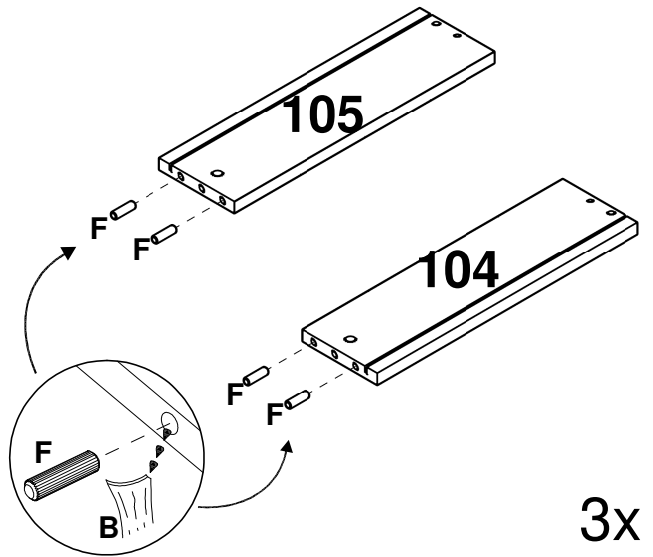

15

3x

16

3x

17

3x

18

3x

19

3x

20

3x