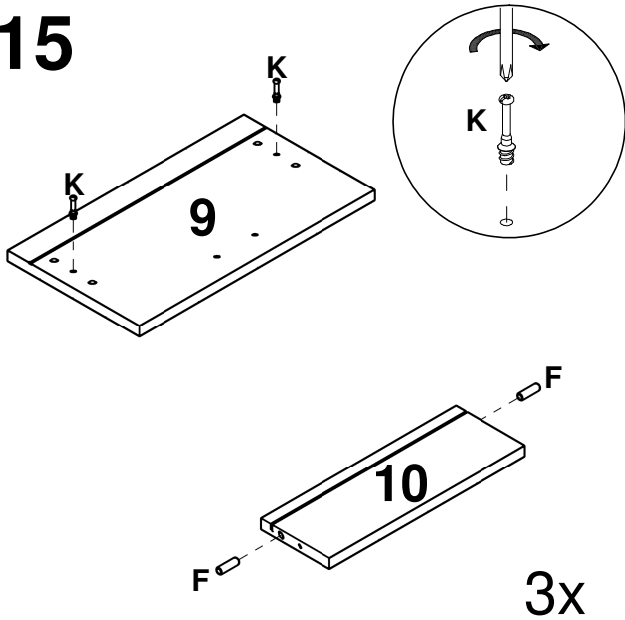

15

3x

16

3x

17

3x

18

3x

19

3x

20

3x