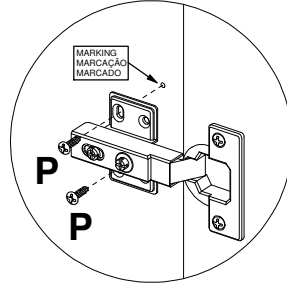

9

Horizontal Adjustment
Regulagem Horizontal
Ajuste Horizontal

Depth Adjustment
Regulagem Profundidade
Ajuste Profundidad

Vertical Adjustment
Regulagem Vertical
Ajuste Vertical

10