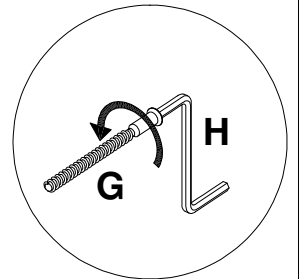

LISTA DE PEÇAS

Nº PEÇA	CÓD. IND.	DESCRIÇÃO	QTD	DIMENSÕES (mm)			PESO KG
				COMP.	LARG.	ESP.	
104	160449-104	LATERAL DE GAVETA ESQ.	03	400	115	15	0,48
105	160449-105	LATERAL DE GAVETA DIR.	03	400	115	15	0,48
1	240292-01	TRAVESSA FRONTAL	01	1170	70	15	0,86
2	240292-02	TRAVESSA TRASEIRA	01	1170	70	15	0,86
3	240292-03	PRATELEIRA	01	778	350	15	2,86
4	240292-04	BASE INFERIOR	01	1170	490	15	6,02
5	240292-05	LATERAL ESQUERDA	01	670	490	15	3,45
6	240292-06	DIVISAO	01	640	490	15	3,29
7	240292-07	LATERAL DIREITA	01	670	490	15	3,45
8	240292-08	PORTA	02	666	397	15	2,78
9	240292-09	FRENTE DE GAVETA	03	220	397	15	0,92
10	240292-10	TRASEIRO DE GAVETA	03	328	115	15	0,40
11	240292-11	FUNDO DE GAVETA	03	399	342	3	0,29
12	240292-12	COSTA	02	796	330	3	0,55
13	240292-13	COSTA MENOR	01	660	394	3	0,55

11

12

13

13

14

Horizontal Adjustment
Regulagem Horizontal
Ajuste Horizontal

Depth Adjustment
Regulagem Profundidade
Ajuste Profundidade

Vertical Adjustment
Regulagem Vertical
Ajuste Vertical