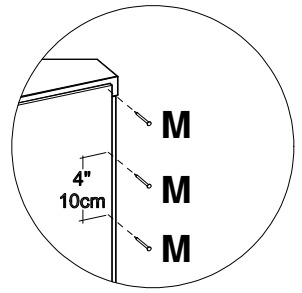

Nº PEÇA	CÓD. IND.	DESCRIÇÃO	QTD	DIMENSÕES (mm)			PESO KG
				COMP.	LARG.	ESP.	
1	240306-01	TAMPO ENGROSSURADO	01	802	520	27	7,88
2	240306-02	TRAVESSA FRONTAL	01	770	70	15	0,57
3	240306-03	TRAVESSA TRASEIRA	01	770	70	15	0,57
4	240306-04	PRATELEIRA	01	770	350	15	2,83
5	240306-05	BASE INFERIOR	01	770	490	15	3,96
6	240306-06	LATERAL ESQUERDA	01	670	490	15	3,45
7	240306-07	LATERAL DIREITA	01	670	490	15	3,45
8	240306-08	RODATAMPO	01	802	70	15	0,59
9	240306-09	COSTA	02	790	330	3	0,55
10	240306-10	PORTA	02	666	397	15	2,78

1

2

3

4

5

6

7

8