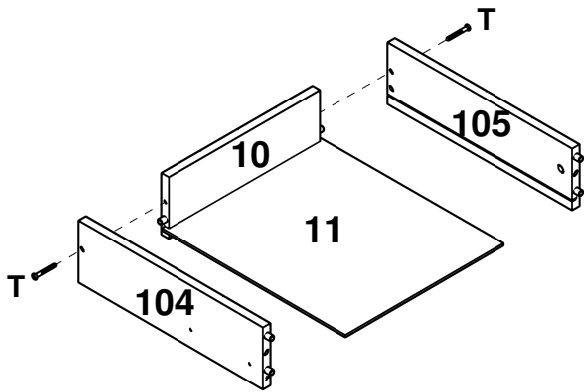

15

3x

16

3x

17

3x

18

3x

19

3x

20

3x