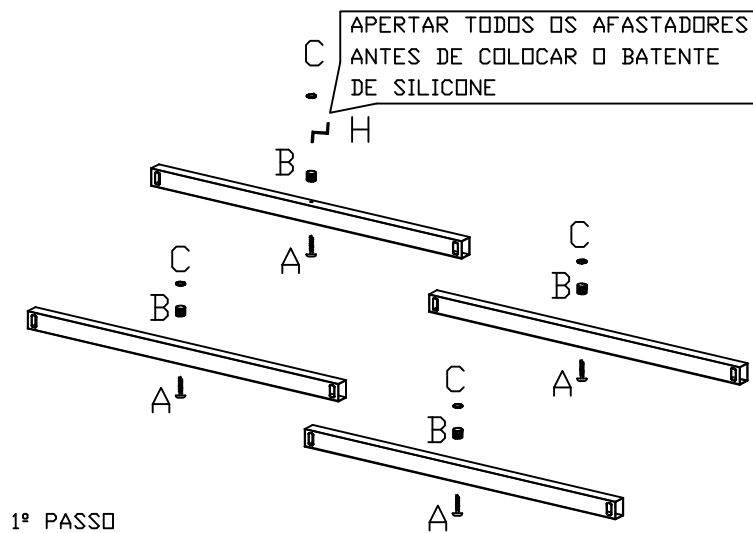

# Kappesberg

www.kappesberg.com.br

Móveis

RUA DA EMANCIPAÇÃO Nº2000 - TUPANDI-RS

Fone (51)3635-8800

Ref.: M002CR

Dbs: para assistência.Favor solicitar o numero ou cód. do item

	cód.	descrição	Quant.
A	038341	4,5x50	04
B	009553	Afastador de vidro para mesa	04
C	009623	batente de silicone 19mm	08
D	002090	40X40 CROMADA	04
E	009593	40X40 PRETA	04
F	009970	MBX40	04
G	009971	CHAVETA ALEN ZETA 5mm	01
H	000248	CHAVETA ALEN ZETA 1/4mm	01
I	010046	ENCAIXE DE ALUMINIO	04
J	A08	LATERAL	04
L	A07	PÉS DA MESA	04