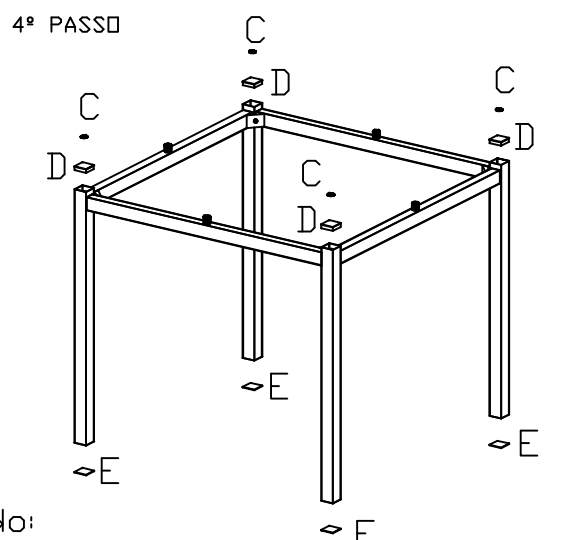

# Kappesberg

www.kappesberg.com.br

Móveis

RUA DA EMANCIPAÇÃO Nº2000 - TUPANDI-RS

Fone (51)3635-8800

Ref.: M002CR

Dbs: para assistência.Favor solicitar o numero ou cód. do item

	cód.	descrição	Quant.
A	038341	4,5x50	04
B	009553	Afastador de vidro para mesa	04
C	009623	batente de silicone 19mm	08
D	002090	40X40 CROMADA	04
E	009593	40X40 PRETA	04
F	009970	MBX40	04
G	009971	CHAVETA ALEN ZETA 5mm	01
H	000248	CHAVETA ALEN ZETA 1/4mm	01
I	010046	ENCAIXE DE ALUMINIO	04
J	A08	LATERAL	04
L	A07	PÉS DA MESA	04