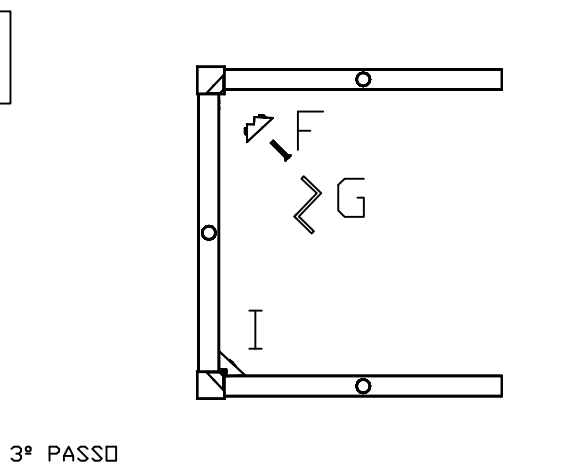

# Kappesberg

www.kappesberg.com.br

Móveis

RUA DA EMANCIPAÇÃO Nº2000 - TUPANDI-RS

Fone (51)3635-8800

Ref.: M002CR

Dbs: para assistência.Favor solicitar o numero ou cód. do item

	cód.	descrição	Quant.
A	038341	4,5x50	04
B	009553	Afastador de vidro para mesa	04
C	009623	batente de silicone 19mm	08
D	002090	40X40 CROMADA	04
E	009593	40X40 PRETA	04
F	009970	MBX40	04
G	009971	CHAVETA ALEN ZETA 5mm	01
H	000248	CHAVETA ALEN ZETA 1/4mm	01
I	010046	ENCAIXE DE ALUMINIO	04
J	A08	LATERAL	04
L	A07	PÉS DA MESA	04