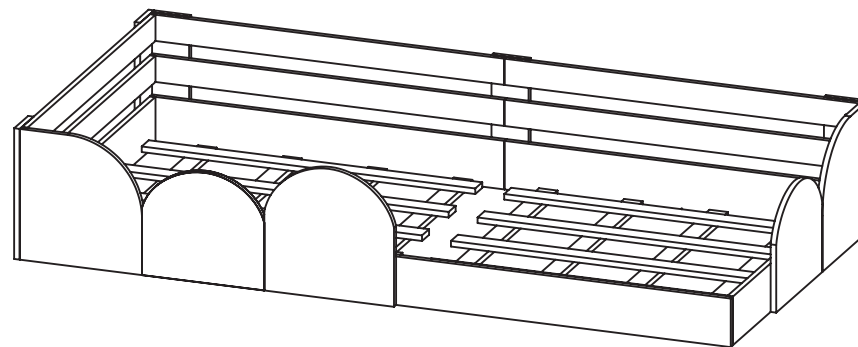

A DRD agradece a você cliente,
por escolher e adquirir um dos produtos de nosso portfólio.

Cama Montessoriana Solteiro Cloud | Produto desenvolvido por DRD móveis
Linha São Domingos, SN, br 163 - SC | (49) 3197-1717 CEP: 89930-000 | 24287808/0001-60

CAMA MONTESSORIANA SOLTEIRO CLOUD

ATENÇÃO:
- É recomendado a conferência das peças antes da montagem.
Caso haja alguma divergência de medidas, não prossiga com a
montagem do produto; por favor entre em contato com seu lojista!