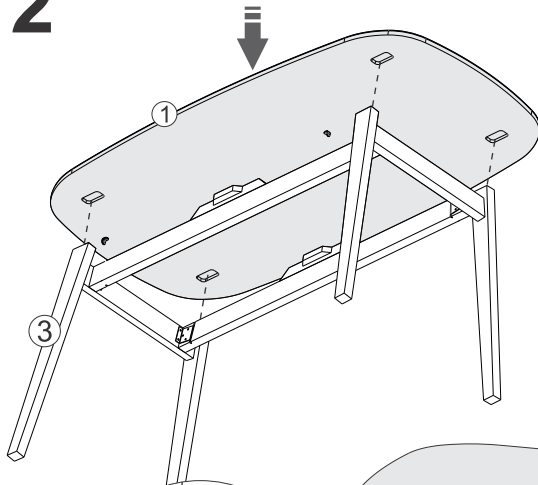

LISTA DE FERRAGENS

REF.	CÓD.	DESCRIÇÃO	ILUSTRAÇÃO	
A	17924	Cantoneira 2 Furos		04
B	732	Parafuso cab. chata 4x16		08
C	733	Parafuso cab. Chata 4x25		10
D	7791	Cantoneira Z		04

LISTA DE PEÇAS

Nº PEÇA	Cód. IND.	DESCRIÇÃO	QTD.	DIMENSÕES (mm)			PESO KG
				COMP.	LARG.	ESP.	
1	18576	TAMPO 1800mm	01	1800	800	15	000
2	17641	PÉ MONTADO	02	665	780	65	000
3	17618	TRAVESSA ESTRUTURAL	02	1200	70	30	000

1

2

3

CUIDADO:
NÃO ARRASTE A MESA COM
PESO SOBRE ELA.

yes casa

V.01