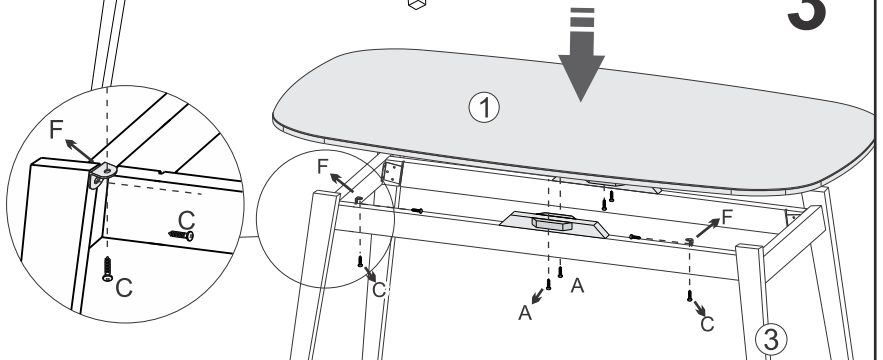

LISTA DE FERRAGENS

REF.	CÓD.	DESCRIÇÃO	ILUSTRAÇÃO	
A	17924	Cantoneira 2 Furos		04
B	732	Parafuso cab. chata 4x16		08
C	733	Parafuso cab. Chata 4x25		10
D	7791	Cantoneira Z		04

LISTA DE PEÇAS

Nº PEÇA	Cód. IND.	DESCRIÇÃO	QTD.	DIMENSÕES (mm)			PESO KG
				COMP.	LARG.	ESP.	
1	18576	TAMPO 1800mm	01	1800	800	15	000
2	17641	PÉ MONTADO	02	665	780	65	000
3	17618	TRAVESSA ESTRUTURAL	02	1200	70	30	000

1

2

3

CUIDADO:
NÃO ARRASTE A MESA COM
PESO SOBRE ELA.

yes casa

V.01