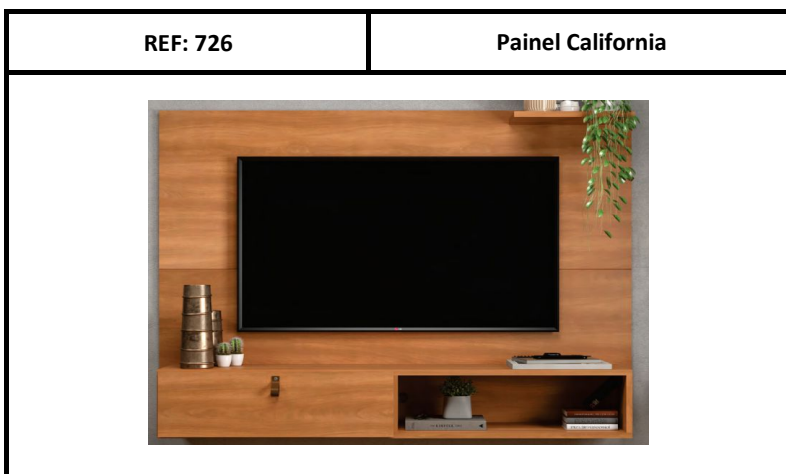

FICHA TÉCNICA

Fabricante	J Carvalho
Marca	J Carvalho

Painel California	
Altura:	90 CM
Comprimento:	123 CM
Profundidade:	23 CM
Peso Bruto:	18,5 KG
Peso Líquido:	17,5 KG
Cubagem:	0,03 M ³
Volume:	1

COD. EAN

Freijo	7898737190339
--------	---------------

Painel California cx1	
ALTURA	6,5 cm
COMPRIMENTO	124 cm
PROFUNDIDADE	47 cm
PESO CX1	18,5 KG

ITENS	ESPECIFICAÇÃO
Matéria Prima	MDP Perfect
Espessura Chapa	15 MM
Puxadores	Perfil
Montagem	Parafusos Philips
Cor do Produto	Freijo