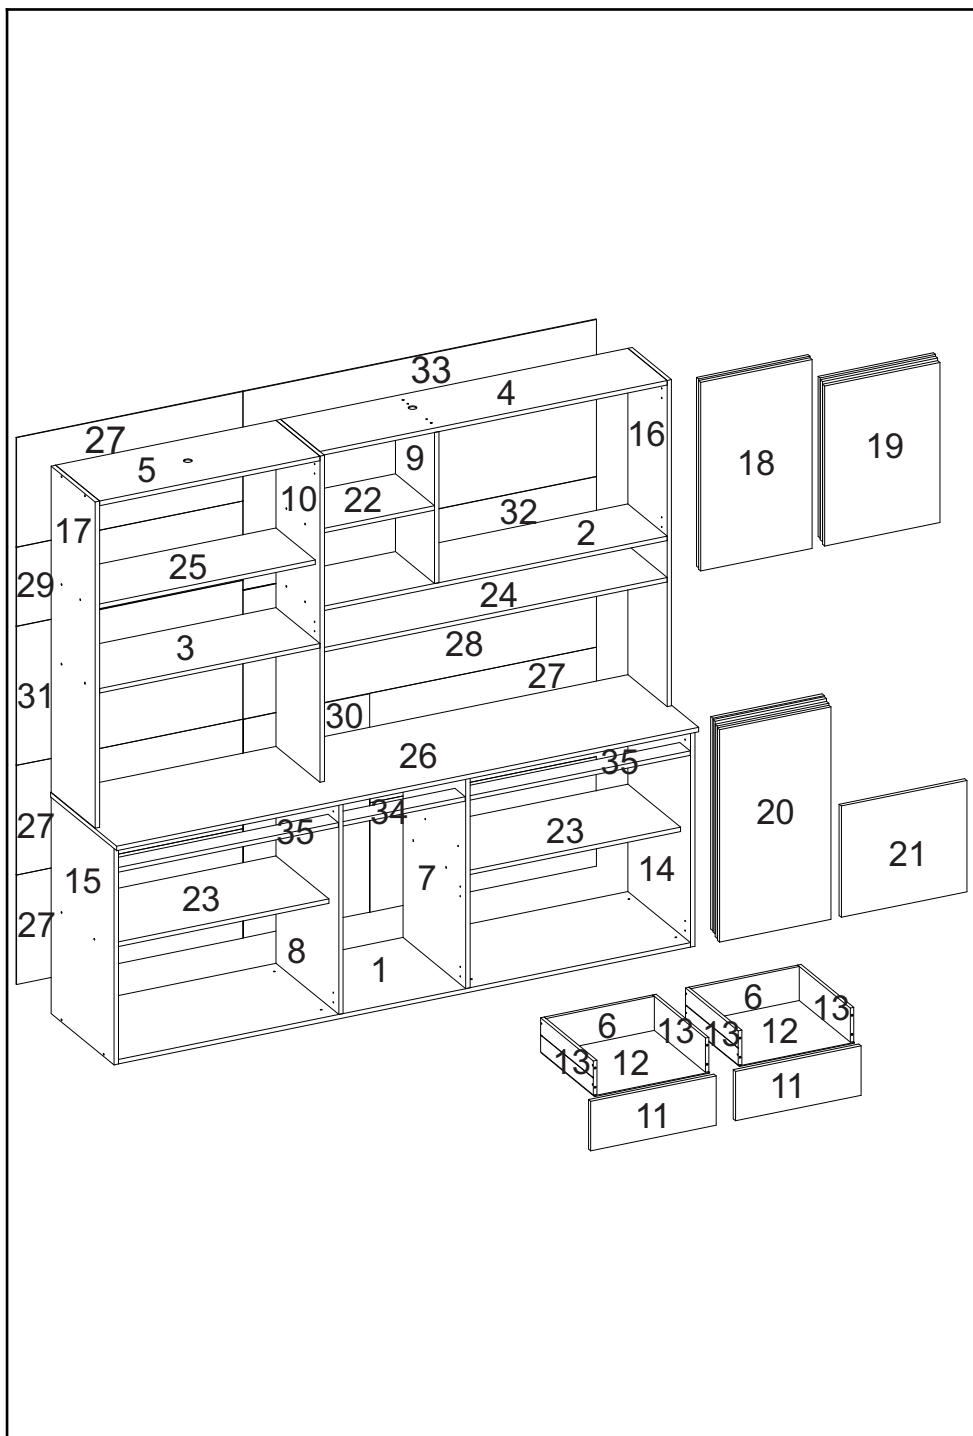

LISTA DE PEÇAS

PEÇAS POR VOLUME

VOLUME 02

Nº PEÇA	Cód IND	DESCRIÇÃO	QTD	DIMENSÕES (mm)			PESO KG
				COMP	LARG	ESP	
9	8503	DIVISAO SUP DIREITA	01	505	268	15	1,23
10	8502	DIVISAO SUP ESQUERDA	01	1090	300	15	2,97
11	9278	FRENTE DE GAVETA	02	428	165	15	0,64
12	10200	FUNDO GAVETA	02	392	366	03	0,32
13	12059	LATERAL DE GAVETA	04	360	114	12	0,32
16	11703	LATERAL SUP DIREITA	01	1090	268	15	2,65
17	11702	LATERAL SUP ESQUERDA	01	1090	300	15	2,97
22	15315	PRATELEIRA	01	392	268	15	0,95
24	15316	PRATELEIRA EXTERNA	01	1185	268	15	2,88
25	15317	PRATELEIRA SUP PANELEIRO	01	752	268	15	1,83
28	20706	TRASEIRO CENTRAL	01	1205	430	03	1,16
30	20707	TRASEIRO DO GAVETEIRO	01	730	430	03	0,71
31	20705	TRASEIRO DO MICROONDAS	01	772	464	03	0,79
32	20710	TRASEIRO DO NICHU	01	1205	137	03	0,36
33	20704	TRASEIRO SUP	01	1205	525	03	1,44
34	28178	TRAVESSA DA GAVETA	01	418	70	15	0,26

LISTA DE PEÇAS

PEÇAS POR VOLUME

VOLUME 03

Nº PEÇA	Cód IND	DESCRIÇÃO	QTD	DIMENSÕES (mm)			PESO KG
				COMP	LARG	ESP	
18	14496	PORTA	02	631	380	15	2,18
20	14473	PORTA BALCAO	04	710	380	15	2,45

3

4

5

6