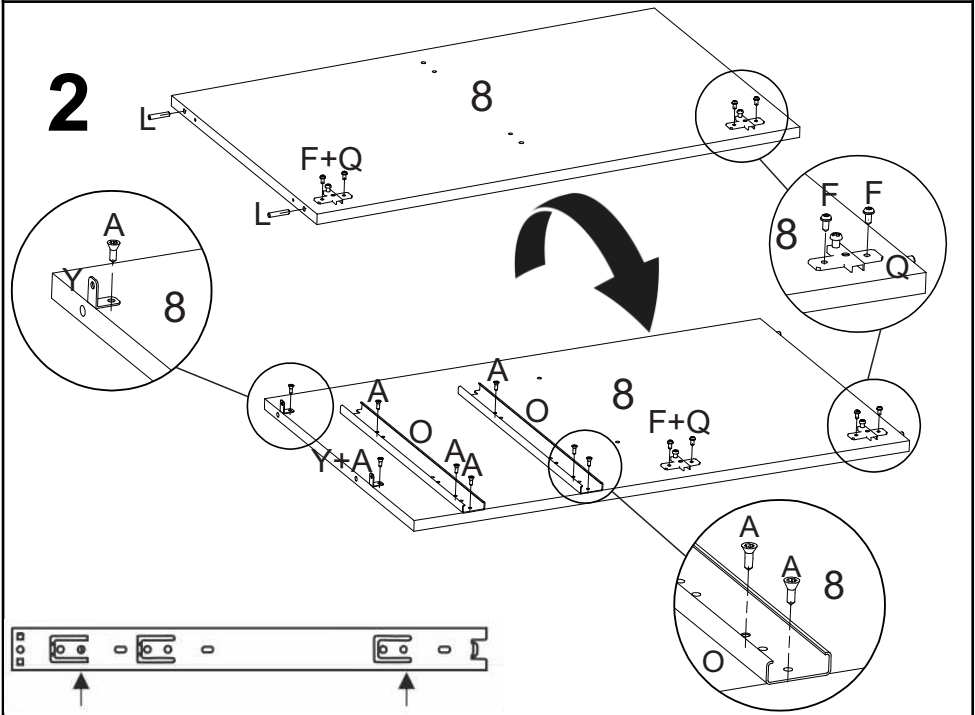

LISTA DE PEÇAS

PEÇAS POR VOLUME

VOLUME 02

Nº PEÇA	Cód IND	DESCRIÇÃO	QTD	DIMENSÕES (mm)			PESO KG
				COMP	LARG	ESP	
9	8503	DIVISAO SUP DIREITA	01	505	268	15	1,23
10	8502	DIVISAO SUP ESQUERDA	01	1090	300	15	2,97
11	9278	FRENTE DE GAVETA	02	428	165	15	0,64
12	10200	FUNDO GAVETA	02	392	366	03	0,32
13	12059	LATERAL DE GAVETA	04	360	114	12	0,32
16	11703	LATERAL SUP DIREITA	01	1090	268	15	2,65
17	11702	LATERAL SUP ESQUERDA	01	1090	300	15	2,97
22	15315	PRATELEIRA	01	392	268	15	0,95
24	15316	PRATELEIRA EXTERNA	01	1185	268	15	2,88
25	15317	PRATELEIRA SUP PANELEIRO	01	752	268	15	1,83
28	20706	TRASEIRO CENTRAL	01	1205	430	03	1,16
30	20707	TRASEIRO DO GAVETEIRO	01	730	430	03	0,71
31	20705	TRASEIRO DO MICROONDAS	01	772	464	03	0,79
32	20710	TRASEIRO DO NICHU	01	1205	137	03	0,36
33	20704	TRASEIRO SUP	01	1205	525	03	1,44
34	28178	TRAVESSA DA GAVETA	01	418	70	15	0,26

LISTA DE PEÇAS

PEÇAS POR VOLUME

VOLUME 03

Nº PEÇA	Cód IND	DESCRIÇÃO	QTD	DIMENSÕES (mm)			PESO KG
				COMP	LARG	ESP	
18	14496	PORTA	02	631	380	15	2,18
20	14473	PORTA BALCAO	04	710	380	15	2,45

3

4

5

6