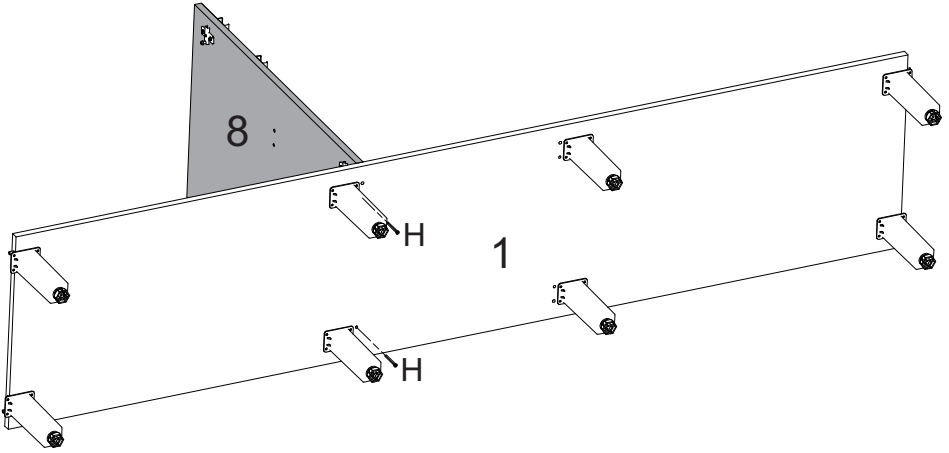

LISTA DE PEÇAS

PEÇAS POR VOLUME

VOLUME 02

Nº PEÇA	Cód IND	DESCRIÇÃO	QTD	DIMENSÕES (mm)			PESO KG
				COMP	LARG	ESP	
9	8503	DIVISAO SUP DIREITA	01	505	268	15	1,23
10	8502	DIVISAO SUP ESQUERDA	01	1090	300	15	2,97
11	9278	FRENTE DE GAVETA	02	428	165	15	0,64
12	10200	FUNDO GAVETA	02	392	366	03	0,32
13	12059	LATERAL DE GAVETA	04	360	114	12	0,32
16	11703	LATERAL SUP DIREITA	01	1090	268	15	2,65
17	11702	LATERAL SUP ESQUERDA	01	1090	300	15	2,97
22	15315	PRATELEIRA	01	392	268	15	0,95
24	15316	PRATELEIRA EXTERNA	01	1185	268	15	2,88
25	15317	PRATELEIRA SUP PANELEIRO	01	752	268	15	1,83
28	20706	TRASEIRO CENTRAL	01	1205	430	03	1,16
30	20707	TRASEIRO DO GAVETEIRO	01	730	430	03	0,71
31	20705	TRASEIRO DO MICROONDAS	01	772	464	03	0,79
32	20710	TRASEIRO DO NICHU	01	1205	137	03	0,36
33	20704	TRASEIRO SUP	01	1205	525	03	1,44
34	28178	TRAVESSA DA GAVETA	01	418	70	15	0,26

LISTA DE PEÇAS

PEÇAS POR VOLUME

VOLUME 03

Nº PEÇA	Cód IND	DESCRIÇÃO	QTD	DIMENSÕES (mm)			PESO KG
				COMP	LARG	ESP	
18	14496	PORTA	02	631	380	15	2,18
20	14473	PORTA BALCAO	04	710	380	15	2,45

3

4

5

6