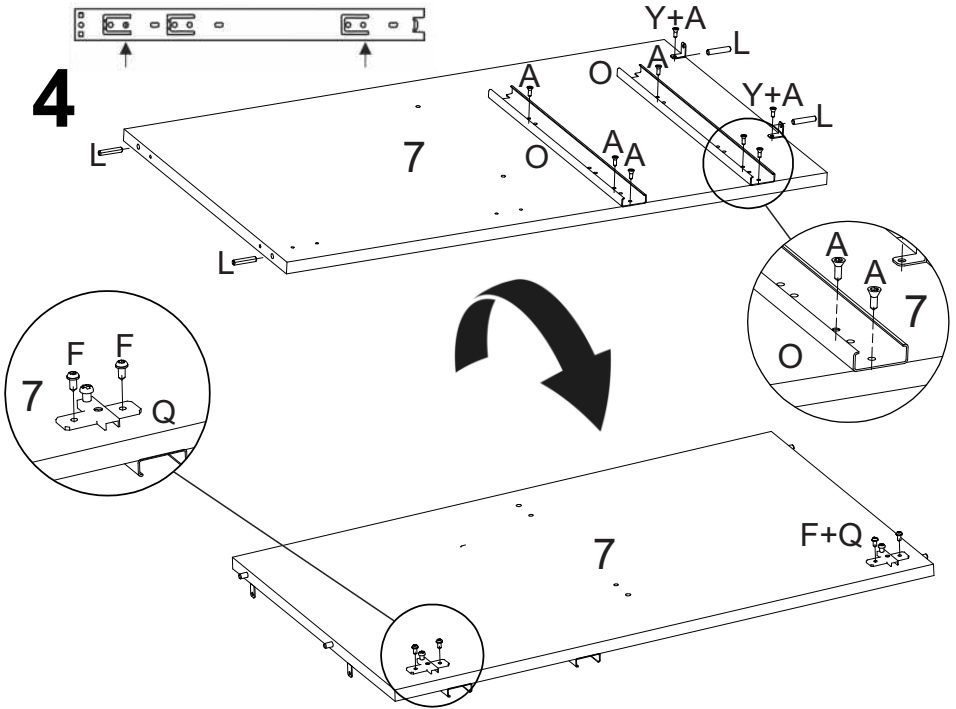

LISTA DE PEÇAS

PEÇAS POR VOLUME

VOLUME 02

Nº PEÇA	Cód IND	DESCRIÇÃO	QTD	DIMENSÕES (mm)			PESO KG
				COMP	LARG	ESP	
9	8503	DIVISAO SUP DIREITA	01	505	268	15	1,23
10	8502	DIVISAO SUP ESQUERDA	01	1090	300	15	2,97
11	9278	FRENTE DE GAVETA	02	428	165	15	0,64
12	10200	FUNDO GAVETA	02	392	366	03	0,32
13	12059	LATERAL DE GAVETA	04	360	114	12	0,32
16	11703	LATERAL SUP DIREITA	01	1090	268	15	2,65
17	11702	LATERAL SUP ESQUERDA	01	1090	300	15	2,97
22	15315	PRATELEIRA	01	392	268	15	0,95
24	15316	PRATELEIRA EXTERNA	01	1185	268	15	2,88
25	15317	PRATELEIRA SUP PANELEIRO	01	752	268	15	1,83
28	20706	TRASEIRO CENTRAL	01	1205	430	03	1,16
30	20707	TRASEIRO DO GAVETEIRO	01	730	430	03	0,71
31	20705	TRASEIRO DO MICROONDAS	01	772	464	03	0,79
32	20710	TRASEIRO DO NICHU	01	1205	137	03	0,36
33	20704	TRASEIRO SUP	01	1205	525	03	1,44
34	28178	TRAVESSA DA GAVETA	01	418	70	15	0,26

LISTA DE PEÇAS

PEÇAS POR VOLUME

VOLUME 03

Nº PEÇA	Cód IND	DESCRIÇÃO	QTD	DIMENSÕES (mm)			PESO KG
				COMP	LARG	ESP	
18	14496	PORTA	02	631	380	15	2,18
20	14473	PORTA BALCAO	04	710	380	15	2,45

3

4

5

6