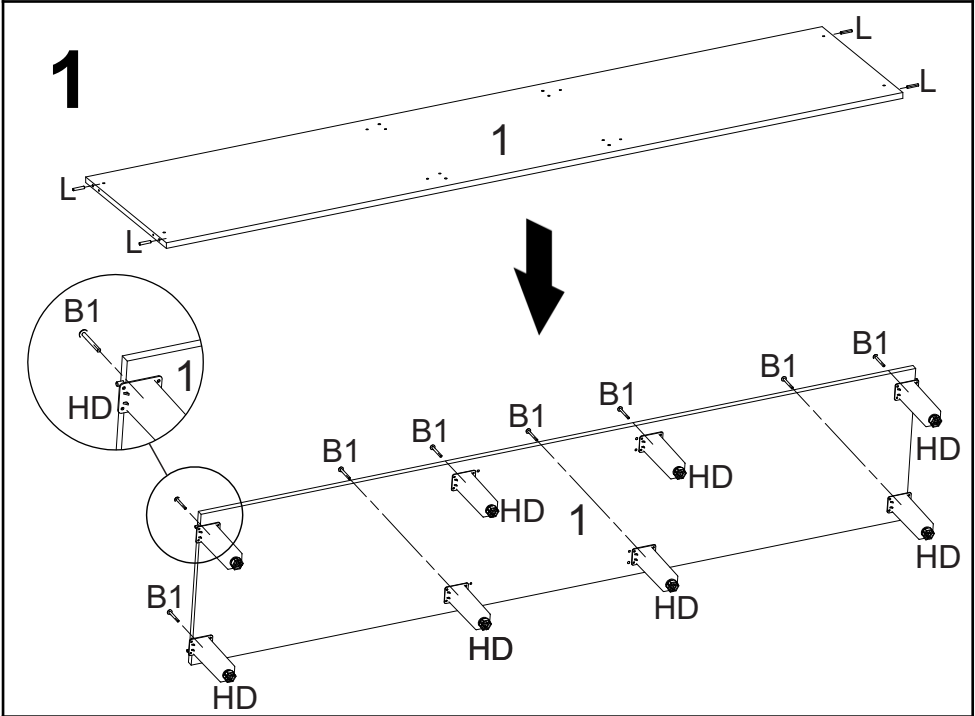

LISTA DE PEÇAS

PEÇAS POR VOLUME

VOLUME 02

Nº PEÇA	Cód IND	DESCRIÇÃO	QTD	DIMENSÕES (mm)			PESO KG
				COMP	LARG	ESP	
9	8503	DIVISAO SUP DIREITA	01	505	268	15	1,23
10	8502	DIVISAO SUP ESQUERDA	01	1090	300	15	2,97
11	9278	FRENTE DE GAVETA	02	428	165	15	0,64
12	10200	FUNDO GAVETA	02	392	366	03	0,32
13	12059	LATERAL DE GAVETA	04	360	114	12	0,32
16	11703	LATERAL SUP DIREITA	01	1090	268	15	2,65
17	11702	LATERAL SUP ESQUERDA	01	1090	300	15	2,97
22	15315	PRATELEIRA	01	392	268	15	0,95
24	15316	PRATELEIRA EXTERNA	01	1185	268	15	2,88
25	15317	PRATELEIRA SUP PANELEIRO	01	752	268	15	1,83
28	20706	TRASEIRO CENTRAL	01	1205	430	03	1,16
30	20707	TRASEIRO DO GAVETEIRO	01	730	430	03	0,71
31	20705	TRASEIRO DO MICROONDAS	01	772	464	03	0,79
32	20710	TRASEIRO DO NICHU	01	1205	137	03	0,36
33	20704	TRASEIRO SUP	01	1205	525	03	1,44
34	28178	TRAVESSA DA GAVETA	01	418	70	15	0,26

LISTA DE PEÇAS

PEÇAS POR VOLUME

VOLUME 03

Nº PEÇA	Cód IND	DESCRIÇÃO	QTD	DIMENSÕES (mm)			PESO KG
				COMP	LARG	ESP	
18	14496	PORTA	02	631	380	15	2,18
20	14473	PORTA BALCAO	04	710	380	15	2,45

3

4

5

6