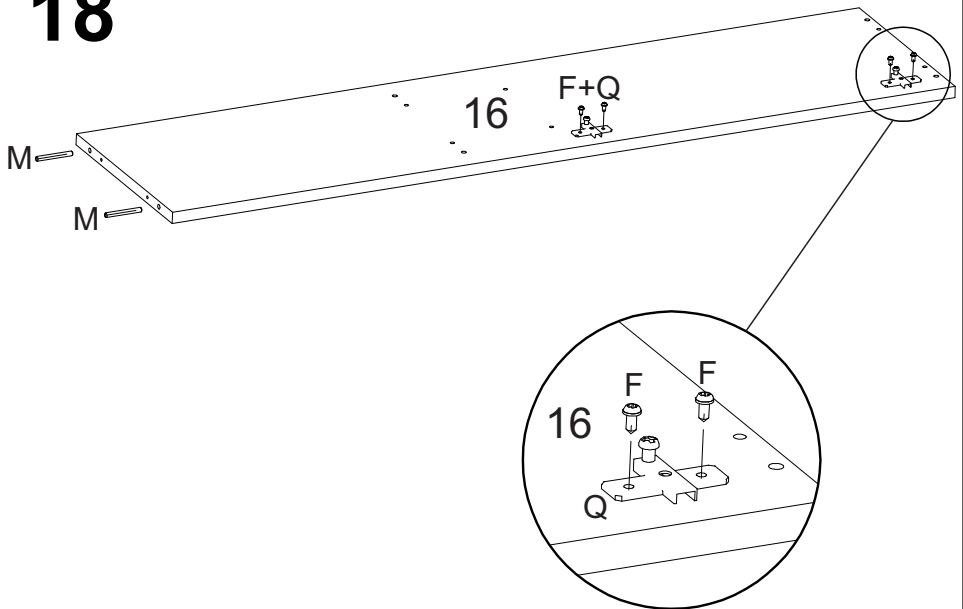

LISTA DE PEÇAS

PEÇAS POR VOLUME

VOLUME 02

Nº PEÇA	Cód IND	DESCRIÇÃO	QTD	DIMENSÕES (mm)			PESO KG
				COMP	LARG	ESP	
9	8503	DIVISAO SUP DIREITA	01	505	268	15	1,23
10	8502	DIVISAO SUP ESQUERDA	01	1090	300	15	2,97
11	9278	FRENTE DE GAVETA	02	428	165	15	0,64
12	10200	FUNDO GAVETA	02	392	366	03	0,32
13	12059	LATERAL DE GAVETA	04	360	114	12	0,32
16	11703	LATERAL SUP DIREITA	01	1090	268	15	2,65
17	11702	LATERAL SUP ESQUERDA	01	1090	300	15	2,97
22	15315	PRATELEIRA	01	392	268	15	0,95
24	15316	PRATELEIRA EXTERNA	01	1185	268	15	2,88
25	15317	PRATELEIRA SUP PANELEIRO	01	752	268	15	1,83
28	20706	TRASEIRO CENTRAL	01	1205	430	03	1,16
30	20707	TRASEIRO DO GAVETEIRO	01	730	430	03	0,71
31	20705	TRASEIRO DO MICROONDAS	01	772	464	03	0,79
32	20710	TRASEIRO DO NICHU	01	1205	137	03	0,36
33	20704	TRASEIRO SUP	01	1205	525	03	1,44
34	28178	TRAVESSA DA GAVETA	01	418	70	15	0,26

15

16

17

18

19

20

21

22