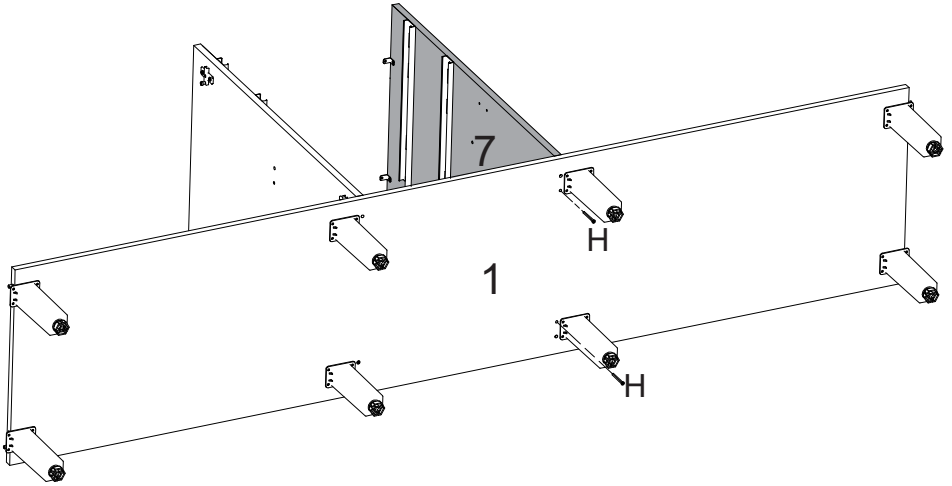

LISTA DE PEÇAS

PEÇAS POR VOLUME

VOLUME 02

Nº PEÇA	Cód IND	DESCRIÇÃO	QTD	DIMENSÕES (mm)			PESO KG
				COMP	LARG	ESP	
9	8503	DIVISAO SUP DIREITA	01	505	268	15	1,23
10	8502	DIVISAO SUP ESQUERDA	01	1090	300	15	2,97
11	9278	FRENTE DE GAVETA	02	428	165	15	0,64
12	10200	FUNDO GAVETA	02	392	366	03	0,32
13	12059	LATERAL DE GAVETA	04	360	114	12	0,32
16	11703	LATERAL SUP DIREITA	01	1090	268	15	2,65
17	11702	LATERAL SUP ESQUERDA	01	1090	300	15	2,97
22	15315	PRATELEIRA	01	392	268	15	0,95
24	15316	PRATELEIRA EXTERNA	01	1185	268	15	2,88
25	15317	PRATELEIRA SUP PANELEIRO	01	752	268	15	1,83
28	20706	TRASEIRO CENTRAL	01	1205	430	03	1,16
30	20707	TRASEIRO DO GAVETEIRO	01	730	430	03	0,71
31	20705	TRASEIRO DO MICROONDAS	01	772	464	03	0,79
32	20710	TRASEIRO DO NICHU	01	1205	137	03	0,36
33	20704	TRASEIRO SUP	01	1205	525	03	1,44
34	28178	TRAVESSA DA GAVETA	01	418	70	15	0,26

LISTA DE PEÇAS

PEÇAS POR VOLUME

VOLUME 03

Nº PEÇA	Cód IND	DESCRIÇÃO	QTD	DIMENSÕES (mm)			PESO KG
				COMP	LARG	ESP	
18	14496	PORTA	02	631	380	15	2,18
20	14473	PORTA BALCAO	04	710	380	15	2,45

3

4

5

6