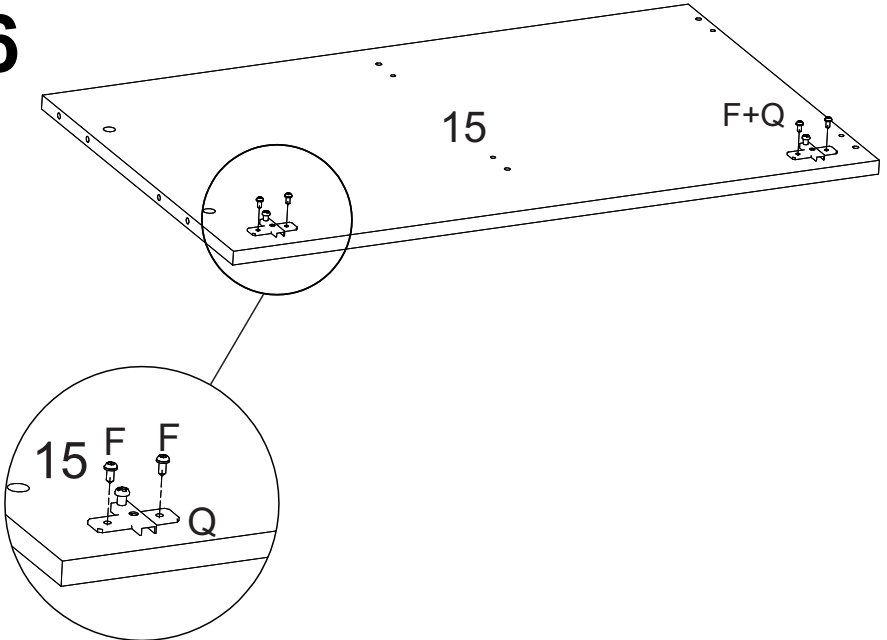

LISTA DE PEÇAS

PEÇAS POR VOLUME

VOLUME 02

Nº PEÇA	Cód IND	DESCRIÇÃO	QTD	DIMENSÕES (mm)			PESO KG
				COMP	LARG	ESP	
9	8503	DIVISAO SUP DIREITA	01	505	268	15	1,23
10	8502	DIVISAO SUP ESQUERDA	01	1090	300	15	2,97
11	9278	FRENTE DE GAVETA	02	428	165	15	0,64
12	10200	FUNDO GAVETA	02	392	366	03	0,32
13	12059	LATERAL DE GAVETA	04	360	114	12	0,32
16	11703	LATERAL SUP DIREITA	01	1090	268	15	2,65
17	11702	LATERAL SUP ESQUERDA	01	1090	300	15	2,97
22	15315	PRATELEIRA	01	392	268	15	0,95
24	15316	PRATELEIRA EXTERNA	01	1185	268	15	2,88
25	15317	PRATELEIRA SUP PANELEIRO	01	752	268	15	1,83
28	20706	TRASEIRO CENTRAL	01	1205	430	03	1,16
30	20707	TRASEIRO DO GAVETEIRO	01	730	430	03	0,71
31	20705	TRASEIRO DO MICROONDAS	01	772	464	03	0,79
32	20710	TRASEIRO DO NICHU	01	1205	137	03	0,36
33	20704	TRASEIRO SUP	01	1205	525	03	1,44
34	28178	TRAVESSA DA GAVETA	01	418	70	15	0,26

LISTA DE PEÇAS

PEÇAS POR VOLUME

VOLUME 03

Nº PEÇA	Cód IND	DESCRIÇÃO	QTD	DIMENSÕES (mm)			PESO KG
				COMP	LARG	ESP	
18	14496	PORTA	02	631	380	15	2,18
20	14473	PORTA BALCAO	04	710	380	15	2,45

3

4

5

6