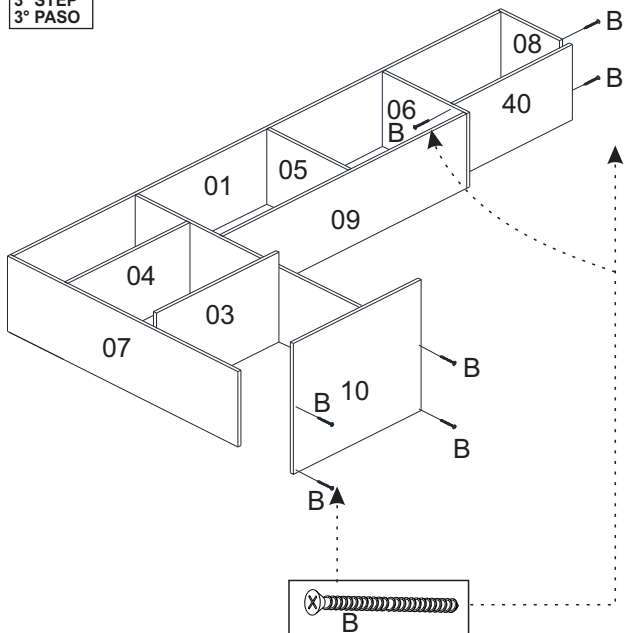

1º PASSO
1º STEP
1º PASO

2º PASSO
2º STEP
2º PASO

3º PASSO
3º STEP
3º PASO

4º PASSO
4º STEP
4º PASO

FERRAGENS / HARDWARE / EQUIPOS

Code	Quantity	Description	Image
A	01	PISTÃO A GAS 60 GAS PISTON PISTÓN DE GAS	
B	70	PARAFUSO 4 X 40 SCREW 4 X 40 TORNILLO 4 X 40	
C	122	PARAFUSO 3,5 X 14 SCREW 3,5 X 14 TORNILLO 3,5X14	
D	08	DOBRADIÇA SUPER ALTA 35 SUPER HIGH HINGE 35 BISAGRA SUPER ALTA 35	
E	22	CANTONEIRA CORNER ESQUINA	
F	28	CAVILHA 6 X 30 6 X 30 DOWEL CLAVIJA 6 X 30	
G	20	FIXADOR DE FUNDO BACKGROUND FIXER FIJADOR INFERIOR	
H	140	PREGO 10 X 10 NAIL 10 X 10 CLAVO 10 X 10	
I	03	BUCHA COJINETE	
J	09	PARAFUSO 5 X 40 SCREW 5 X 40 TORNILLO 5 X40	
K	03	DOBRADIÇA SUPER ALTA 35 SUPER HIGH HINGE 35 BISAGRA SUPER ALTA 35	
L	02	PISTÃO A GAS 120 GAS PISTON PISTÓN DE GAS	
M	87	CAVILHA 6 X 15 6 X 15 DOWEL CLAVIJA 6 X 15	
G	03	TRILHO TELESCÓPICO SLIDE DESLIZAR	
N	06	PUXADOR HANDLE MANEJAR	
O	09	SAPATA SHOE ZAPATO	
P	03	Cola Pasta Pasta	
Q	03	Distânciador Distancer distanciador	
R	14	PARAFUSO 3,5 X 25 SCREW 3,5 X 25 TORNILLO 3,5X25	
S	03	PARAFUSO 5 X 60 SCREW 5 X 60 TORNILLO 5 X 60	
T	03	SUPORTE AÉREO AIR SUPPORT APOYO AÉREO	

5° PASSO
5° STEP
5° PASO

6° PASSO
6° STEP
6° PASO

7° PASSO
7° STEP
7° PASO

8° PASSO
8° STEP
8° PASO

9° PASSO
9° STEP
9° PASO

12° PASSO
12° STEP
12° PASO

10° PASSO
10° STEP
10° PASO

Colocar 3 cavilha M por Ripado + Cola P
Place 3 pegs M on the slats + glue P
Colocar 3 tacos M por Ripado + Pegamento P