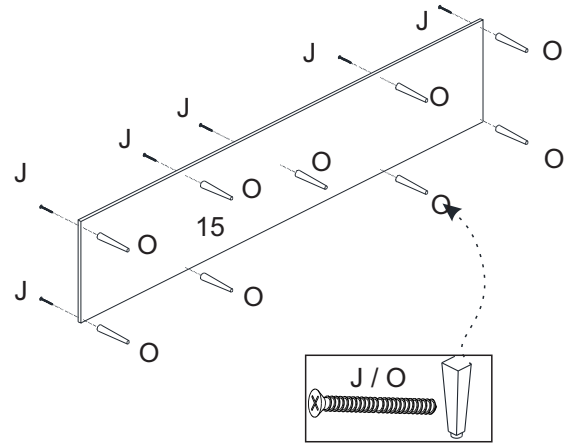

1º PASSO
1º STEP
1º PASO

2º PASSO
2º STEP
2º PASO

3º PASSO
3º STEP
3º PASO

4º PASSO
4º STEP
4º PASO

FERRAGENS / HARDWARE / EQUIPOS

Code	Quantity	Description	Image
A	01	PISTÃO A GAS 60 GAS PISTON PISTÓN DE GAS	
B	70	PARAFUSO 4 X 40 SCREW 4 X 40 TORNILLO 4 X 40	
C	122	PARAFUSO 3,5 X 14 SCREW 3,5 X 14 TORNILLO 3,5X14	
D	08	DOBRADIÇA SUPER ALTA 35 SUPER HIGH HINGE 35 BISAGRA SUPER ALTA 35	
E	22	CANTONEIRA CORNER ESQUINA	
F	28	CAVILHA 6 X 30 6 X 30 DOWEL CLAVIJA 6 X 30	
G	20	FIXADOR DE FUNDO BACKGROUND FIXER FIJADOR INFERIOR	
H	140	PREGO 10 X 10 NAIL 10 X 10 CLAVO 10 X 10	
I	03	BUCHA COJINETE	
J	09	PARAFUSO 5 X 40 SCREW 5 X 40 TORNILLO 5 X40	
K	03	DOBRADIÇA SUPER ALTA 35 SUPER HIGH HINGE 35 BISAGRA SUPER ALTA 35	
L	02	PISTÃO A GAS 120 GAS PISTON PISTÓN DE GAS	
M	87	CAVILHA 6 X 15 6 X 15 DOWEL CLAVIJA 6 X 15	
G	03	TRILHO TELESCÓPICO SLIDE DESLIZAR	
N	06	PUXADOR HANDLE MANEJAR	
O	09	SAPATA SHOE ZAPATO	
P	03	Cola Pasta Pasta	
Q	03	Distânciador Distancer distanciador	
R	14	PARAFUSO 3,5 X 25 SCREW 3,5 X 25 TORNILLO 3,5X25	
S	03	PARAFUSO 5 X 60 SCREW 5 X 60 TORNILLO 5 X 60	
T	03	SUPORTE AÉREO AIR SUPPORT APOYO AÉREO	

5° PASSO
5° STEP
5° PASO

6° PASSO
6° STEP
6° PASO

7° PASSO
7° STEP
7° PASO

8° PASSO
8° STEP
8° PASO

9° PASSO
9° STEP
9° PASO

12° PASSO
12° STEP
12° PASO

10° PASSO
10° STEP
10° PASO

Colocar 3 cavilha M por Ripado + Cola P
Place 3 pegs M on the slats + glue P
Colocar 3 tacos M por Ripado + Pegamento P