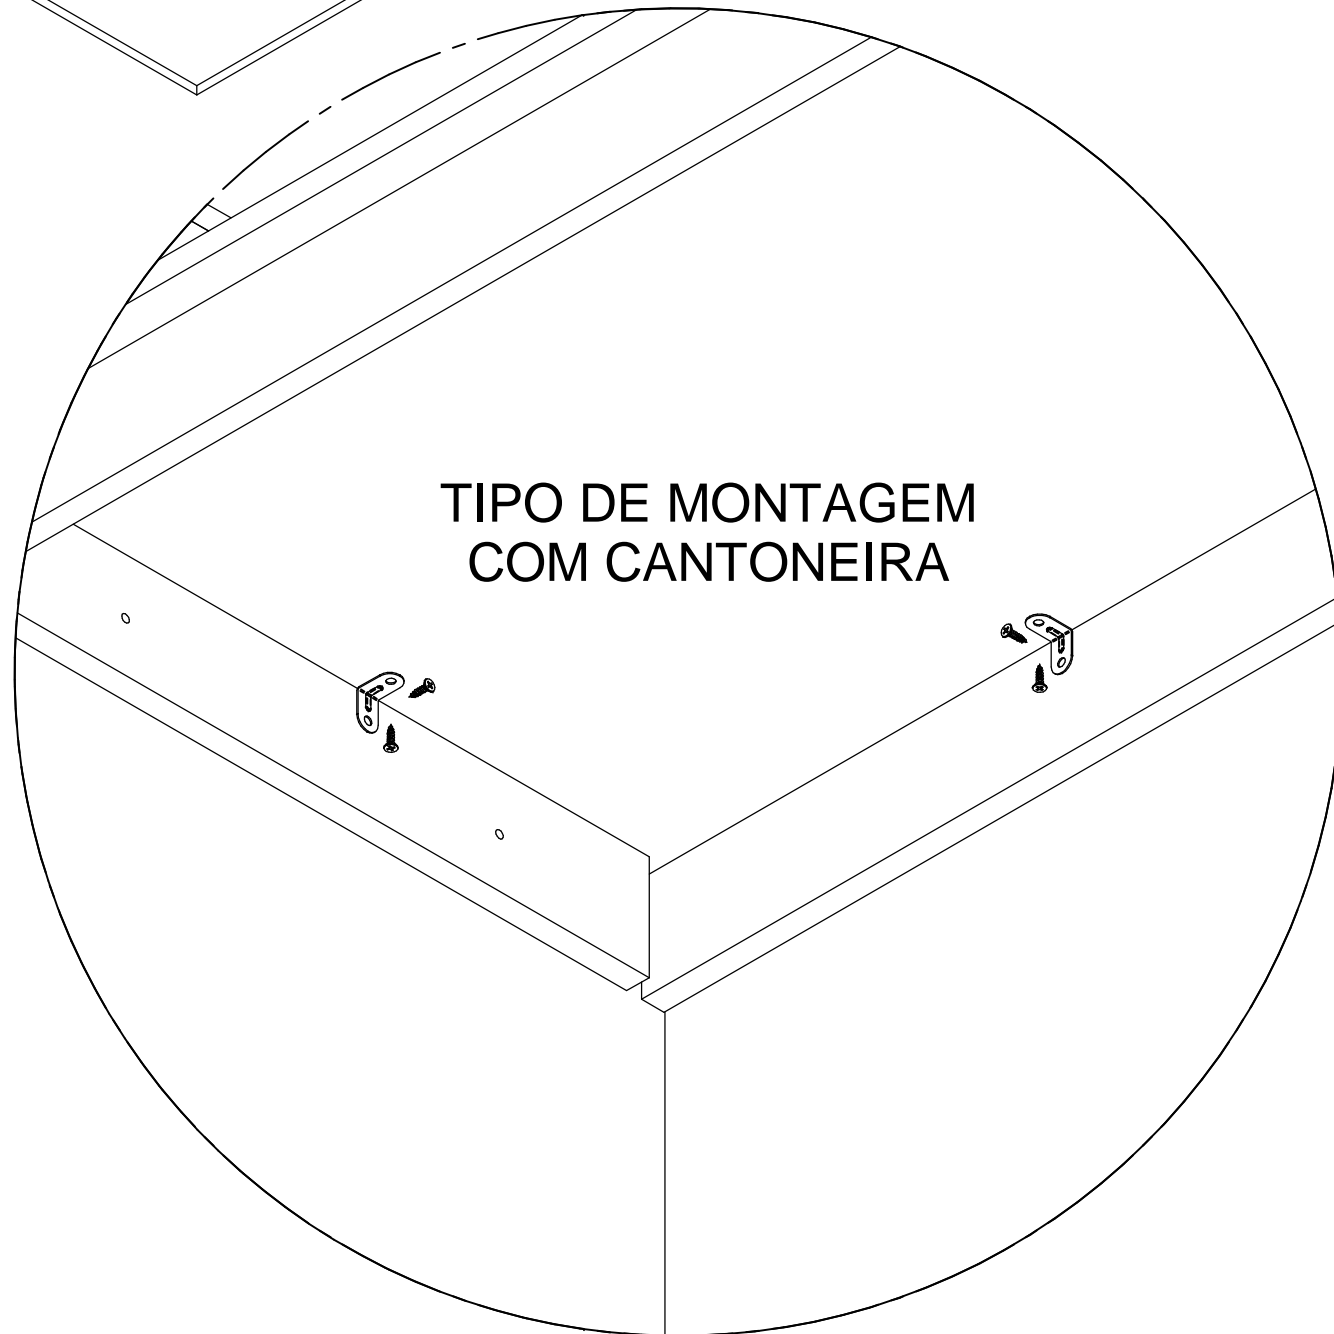

TB1215

Tampo
Tapa
Top

Instruções de Montagem Assembly Instructions / Instrucciones de Montaje

Ferramentas Necessárias / Hardware / Herramientas