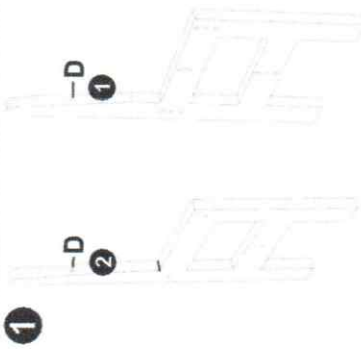

Mesa infantil

FERRAGENS

A - Parafuso 7x70 (8x) C - Feltro (4x)

B - Chave Z (1x)

PARTES DO PRODUTO

- 1 Tampo
- 2 Pés

PASSO 1:

Com o tampo (1) de mesa voltado para baixo, encaixe o pé (2) no canto das travessas e fixe a montagem usando o parafusos (A) e a chave (B)

Evitar batidas e contato com objetos cortantes

Limpar umedecido com água seguido de um pano seco

Capacidade máxima suportável

Cadeira Infantil

Partes do Produto

Ferragens

-  A - Parafuso Panela 3,0 x 30 (4x)
-  B - Parafuso Panela 3,5 x 40 (6x)
-  C - Parafuso Flangeado 3,5x30 (4x)
-  D - Cavilha 8 x 30 (14x)