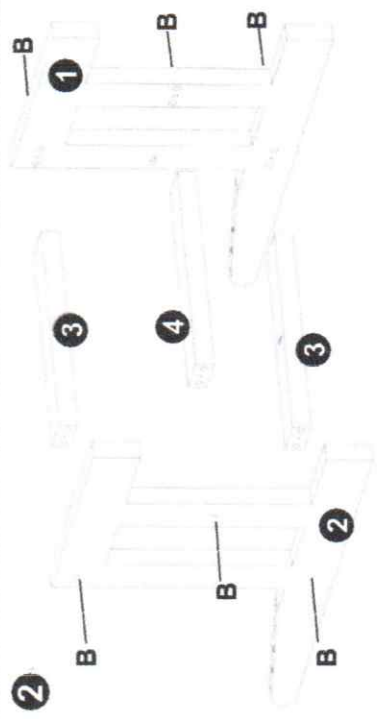

Mesa infantil

FERRAGENS

A - Parafuso 7x70 (8x) C - Feltro (4x)

B - Chave Z (1x)

PARTES DO PRODUTO

- 1 Tampo
- 2 Pés

PASSO 1:

Com o tampo (1) de mesa voltado para baixo, encaixe o pé (2) no canto das travessas e fixe a montagem usando o parafusos (A) e a chave (B)

Aplique o feltro na da letra © nos pés

Repita este processo para fixar os demais pés.

Pessoas necessárias para montar o produto

Tempo de montagem aproximadamente

Grau de dificuldade

Não utilizar químicos ou abrasivos na limpeza

Evitar batidas e contato com objetos cortantes

Limpar umedecido com água seguido de um pano seco

Capacidade máxima suportável

Cadeira Infantil

Partes do Produto

Ferragens

-  A - Parafuso Panela 3,0 x 30 (4x)
-  B - Parafuso Panela 3,5 x 40 (6x)
-  C - Parafuso Flangeado 3,5x30 (4x)
-  D - Cavilha 8 x 30 (14x)