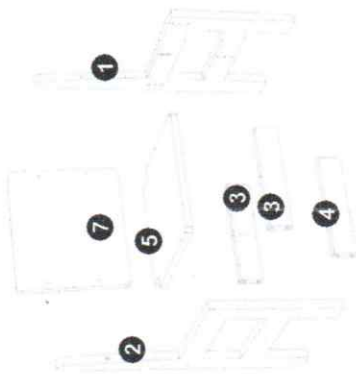

Mesa infantil

FERRAGENS

A - Parafuso 7x70 (8x) C - Feltro (4x)

B - Chave Z (1x)

PARTES DO PRODUTO

- 1 Tampo
- 2 Pés

PASSO 1:

Com o tampo (1) de mesa voltado para baixo, encaixe o pé (2) no canto das travessas e fixe a montagem usando o parafusos (A) e a chave (B)

Evitar batidas e contato com objetos cortantes

Limpar umedecido com água seguido de um pano seco

Capacidade máxima suportável

Cadeira Infantil

Partes do Produto

Ferragens

-  A - Parafuso Panela 3,0 x 30 (4x)
-  B - Parafuso Panela 3,5 x 40 (6x)
-  C - Parafuso Flangeado 3,5x30 (4x)
-  D - Cavilha 8 x 30 (14x)