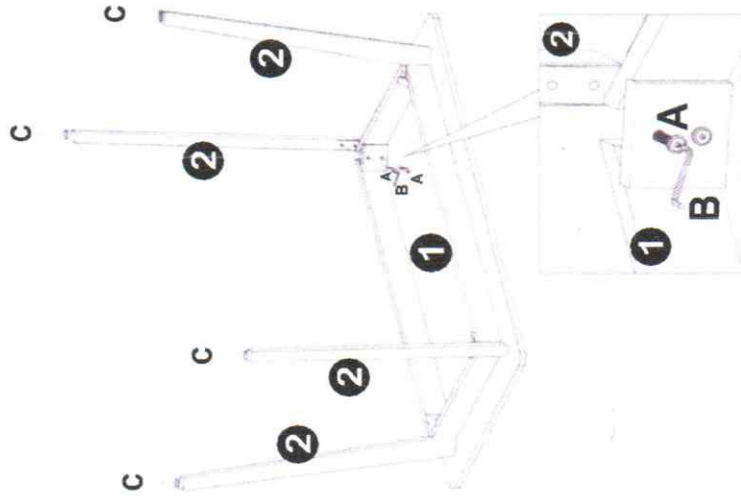

Mesa infantil

FERRAGENS

A - Parafuso 7x70 (8x) C - Feltro (4x)

B - Chave Z (1x)

PARTES DO PRODUTO

- 1 Tampo
- 2 Pés

PASSO 1:

Com o tampo (1) de mesa voltado para baixo, encaixe o pé (2) no canto das travessas e fixe a montagem usando o parafusos (A) e a chave (B)

Aplique o feltro na da letra © nos pés

Repita este processo para fixar os demais pés.

Pessoas necessárias para montar o produto

Tempo de montagem aproximadamente

Grau de dificuldade

Não utilizar químicos ou abrasivos na limpeza