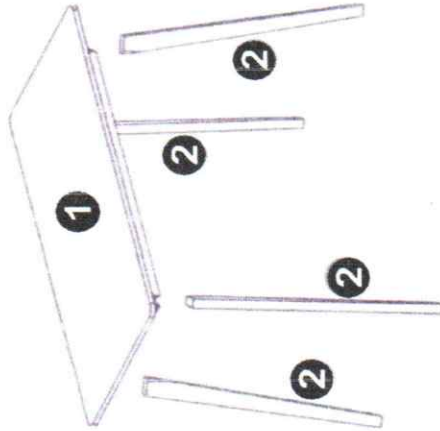

Mesa infantil

FERRAGENS

A - Parafuso 7x70 (8x) C - Feltro (4x)

B - Chave Z (1x)

PARTES DO PRODUTO

- 1 Tampo
- 2 Pés

PASSO 1:

Com o tampo (1) de mesa voltado para baixo, encaixe o pé (2) no canto das travessas e fixe a montagem usando o parafusos (A) e a chave (B)

Aplique o feltro na da letra © nos pés

Repita este processo para fixar os demais pés.

Pessoas necessárias para montar o produto

Tempo de montagem aproximadamente

Grau de dificuldade

Não utilizar químicos ou abrasivos na limpeza

Evitar batidas e contato com objetos cortantes

Limpar umedecido com água seguido de um pano seco

Capacidade máxima suportável

Cadeira Infantil

Partes do Produto

Ferragens

-  A - Parafuso Panela 3,0 x 30 (4x)
-  B - Parafuso Panela 3,5 x 40 (6x)
-  C - Parafuso Flangeado 3,5x30 (4x)
-  D - Cavilha 8 x 30 (14x)