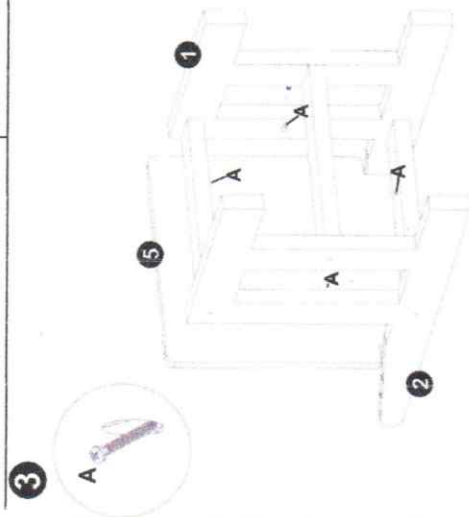

Mesa infantil

FERRAGENS

A - Parafuso 7x70 (8x) C - Feltro (4x)

B - Chave Z (1x)

PARTES DO PRODUTO

- 1 Tampo
- 2 Pés

PASSO 1:

Com o tampo (1) de mesa voltado para baixo, encaixe o pé (2) no canto das travessas e fixe a montagem usando o parafusos (A) e a chave (B)

Evitar batidas e contato com objetos cortantes

Limpar umedecido com água seguido de um pano seco

Capacidade máxima suportável

Cadeira Infantil

Partes do Produto

Ferragens

-  A - Parafuso Panela 3,0 x 30 (4x)
-  B - Parafuso Panela 3,5 x 40 (6x)
-  C - Parafuso Flangeado 3,5x30 (4x)
-  D - Cavilha 8 x 30 (14x)