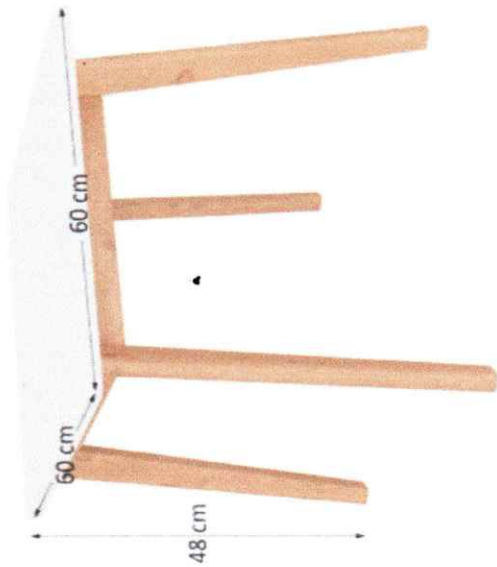

Mesa infantil

FERRAGENS

A - Parafuso 7x70 (8x) C - Feltro (4x)

B - Chave Z (1x)

PARTES DO PRODUTO

- 1 Tampo
- 2 Pés

PASSO 1:

Com o tampo (1) de mesa voltado para baixo, encaixe o pé (2) no canto das travessas e fixe a montagem usando o parafusos (A) e a chave (B)

Aplique o feltro na da letra © nos pés

Repita este processo para fixar os demais pés.

Pessoas necessárias para montar o produto

Tempo de montagem aproximadamente

Grau de dificuldade

Não utilizar químicos ou abrasivos na limpeza

Evitar batidas e contato com objetos cortantes

Limpar umedecido com água seguido de um pano seco

Capacidade máxima suportável

Cadeira Infantil

Partes do Produto

Ferragens

-  A - Parafuso Panela 3,0 x 30 (4x)
-  B - Parafuso Panela 3,5 x 40 (6x)
-  C - Parafuso Flangeado 3,5x30 (4x)
-  D - Cavilha 8 x 30 (14x)