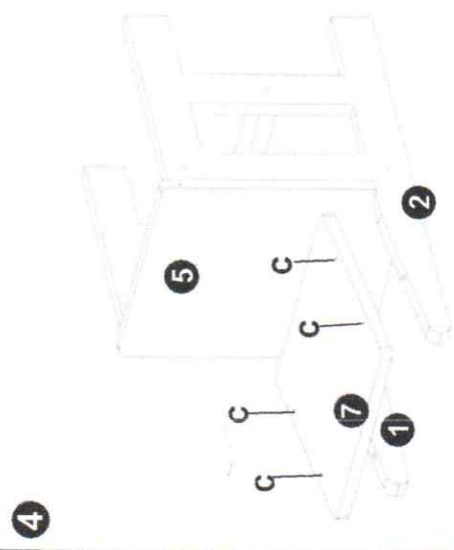

Mesa infantil

FERRAGENS

A - Parafuso 7x70 (8x) C - Feltro (4x)

B - Chave Z (1x)

PARTES DO PRODUTO

- 1 Tampo
- 2 Pés

PASSO 1:

Com o tampo (1) de mesa voltado para baixo, encaixe o pé (2) no canto das travessas e fixe a montagem usando o parafusos (A) e a chave (B)

Evitar batidas e contato com objetos cortantes

Limpar umedecido com água seguido de um pano seco

Capacidade máxima suportável

Cadeira Infantil

Partes do Produto

Ferragens

-  A - Parafuso Panela 3,0 x 30 (4x)
-  B - Parafuso Panela 3,5 x 40 (6x)
-  C - Parafuso Flangeado 3,5x30 (4x)
-  D - Cavilha 8 x 30 (14x)