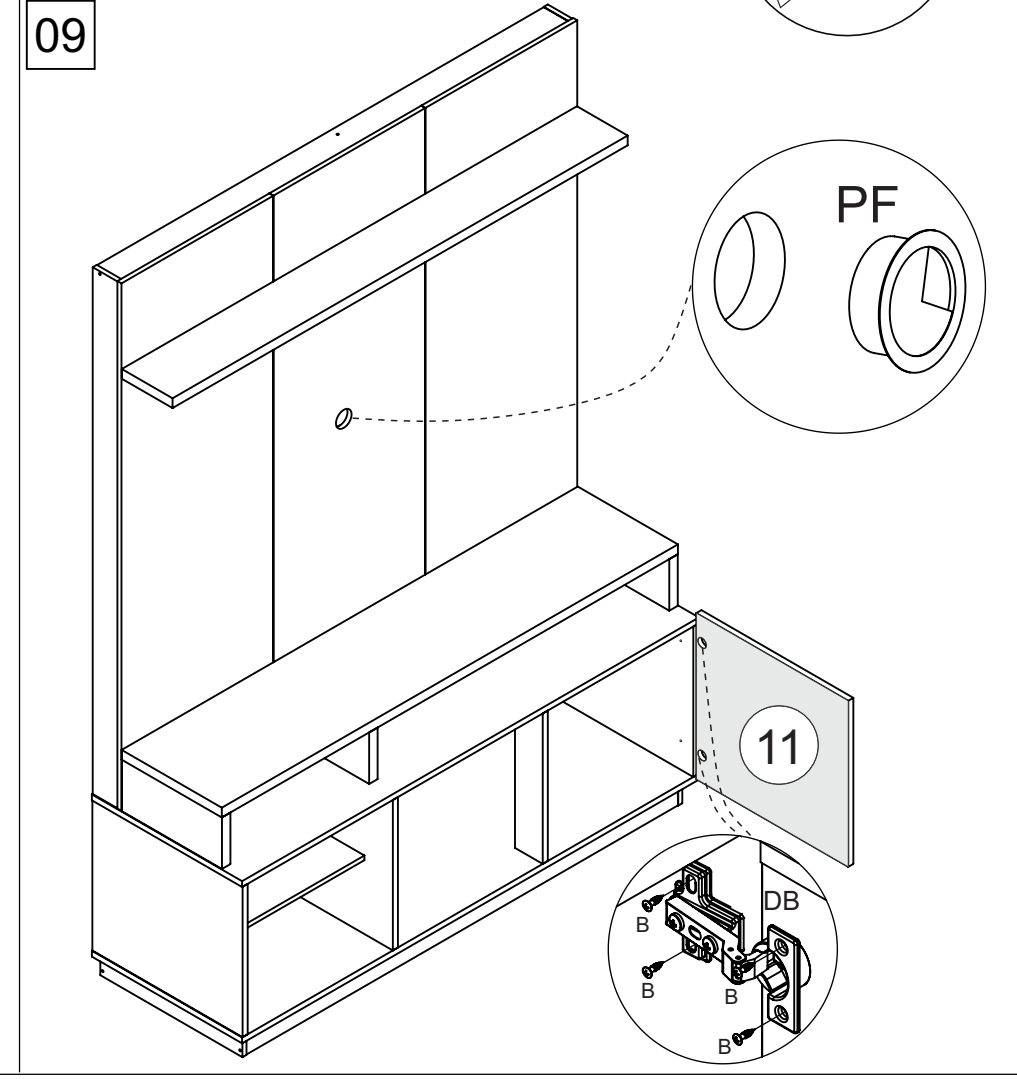

ES 106

Instruções de Montagem / Assembly Instructions / Instrucciones de Montaje

07

06

08

09

10