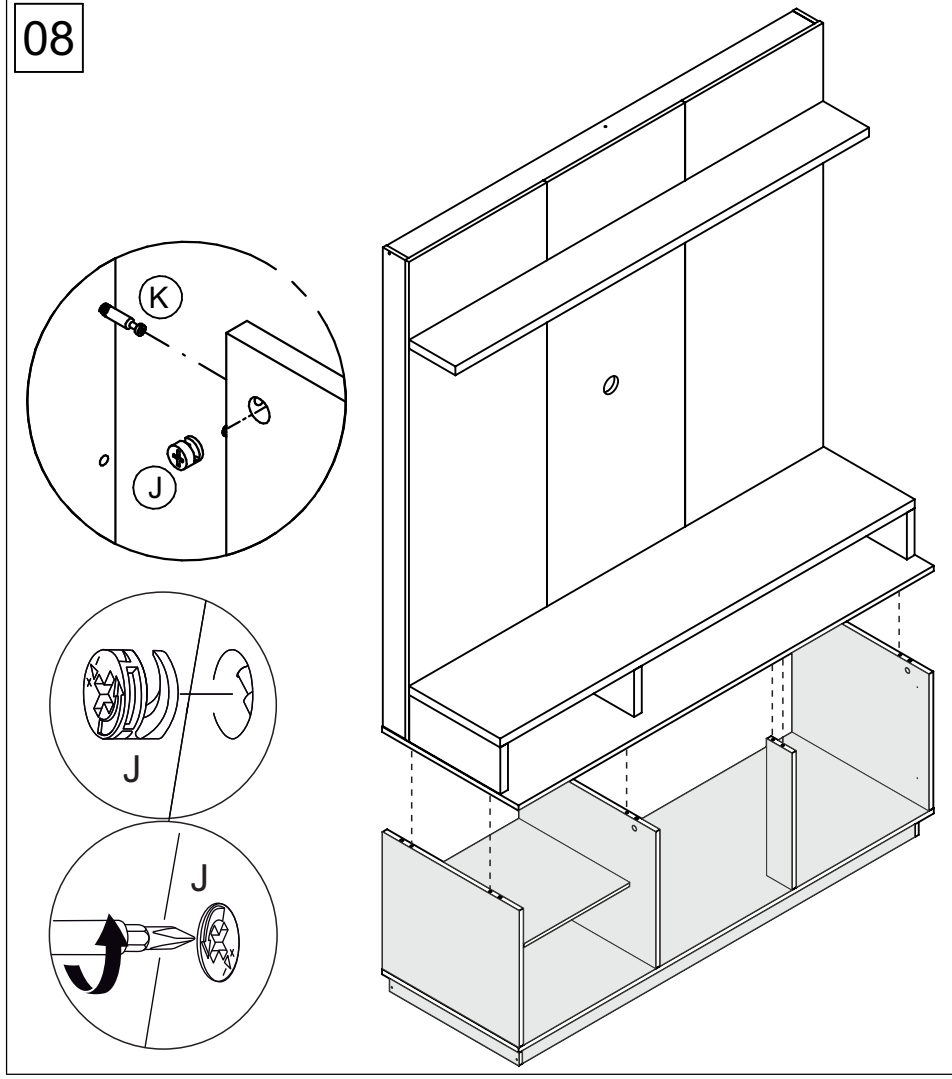

ES 106

Instruções de Montagem / Assembly Instructions / Instrucciones de Montaje

07

06

08

09

10