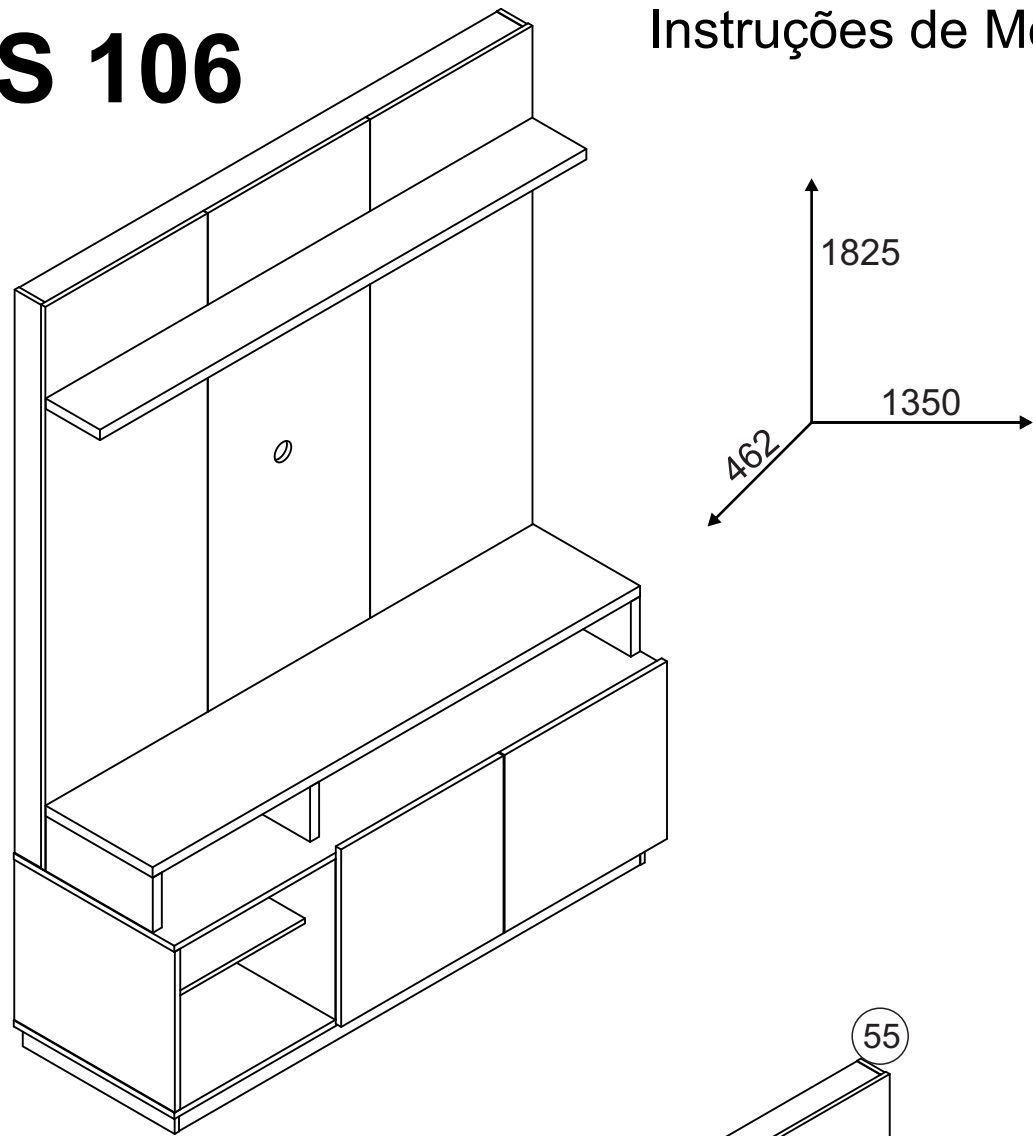

### Lista de peças / Parts lists / Lista de piezas

REF	DESC	COMP	LARG	ESP	QTD.
ES106-01	LATERAL DIREITA/LADO DERECHO/RIGHT SIDE	385	444	15	1
ES106-02	LATERAL ESQUERDA/LADO IZQUIERDO/LEFT SIDE	385	444	15	1
ES106-03	BASE/BASE/BASE	1350	444	15	1
ES106-04	PRATELEIRA/ESTANTE/SHELF	429	360	12	1
ES106-07	PILASTRA/PILLAR/PILAR	385	82	15	1
ES106-10	TAMPO TV/TAPA TV/TOP TV	1350	444	15	1
ES106-11	PORTA/PUERTA/DOOR	449	425	15	2
ES106-20	TAMPO/TAPA/TOP	1348	296	25	1
ES106-21	LATERAL 25MM/LADO/SIDE	132	296	25	2
ES106-22	LATERAL CENTRAL/LADO/SIDE	385	444	15	1
ES106-23	LATERAL SUP DIR 25MM/LADO/SIDE	132	296	25	1
ES106-24	PRATELEIRA 25 mm/ESTANTE/SHELF	1345	150	25	1
ES106-26	TRAVESSA SUPERIOR/TRAVESAÑO/PLATTER	1321	74	12	1
ES106-27	PILASTRA REFORÇO/PILLAR/PILAR	1334	74	12	1
ES106-40	PAINEL CENTRAL/PANEL/PANEL	1350	449	12	1
ES106-41	PAINEL LATERAL/PANEL/PANEL	1350	449	12	2
ES106-50	RODAPE FRONTAL/ZÓCALO/BASEBOARD	1276	60	12	1
ES106-51	RODAPE TRASERO/ZÓCALO/BASEBOARD	1276	60	12	1
ES106-52	RODAPE CENTRAL/ZÓCALO/BASEBOARD	393	60	12	2
ES106-53	RODAPE LATERAL/ZÓCALO/BASEBOARD	420	60	12	2
ES106-54	PILASTRA DIREITA/PILLAR/PILAR	1348	74	12	1
ES106-55	PILASTRA ESQUERDA/PILLAR/PILAR	1348	74	12	1
ES106-60	COSTA/FONDO/BACK	447	405	3	1
ES106-61	COSTA/FONDO/BACK	891	405	3	1

Limpar o número da peça com pano levemente umedecido com álcool

Clean the part number with a cloth slightly dampened with alcohol

Limpiar el número de la pieza con un paño ligeramente humedecido con alcohol.