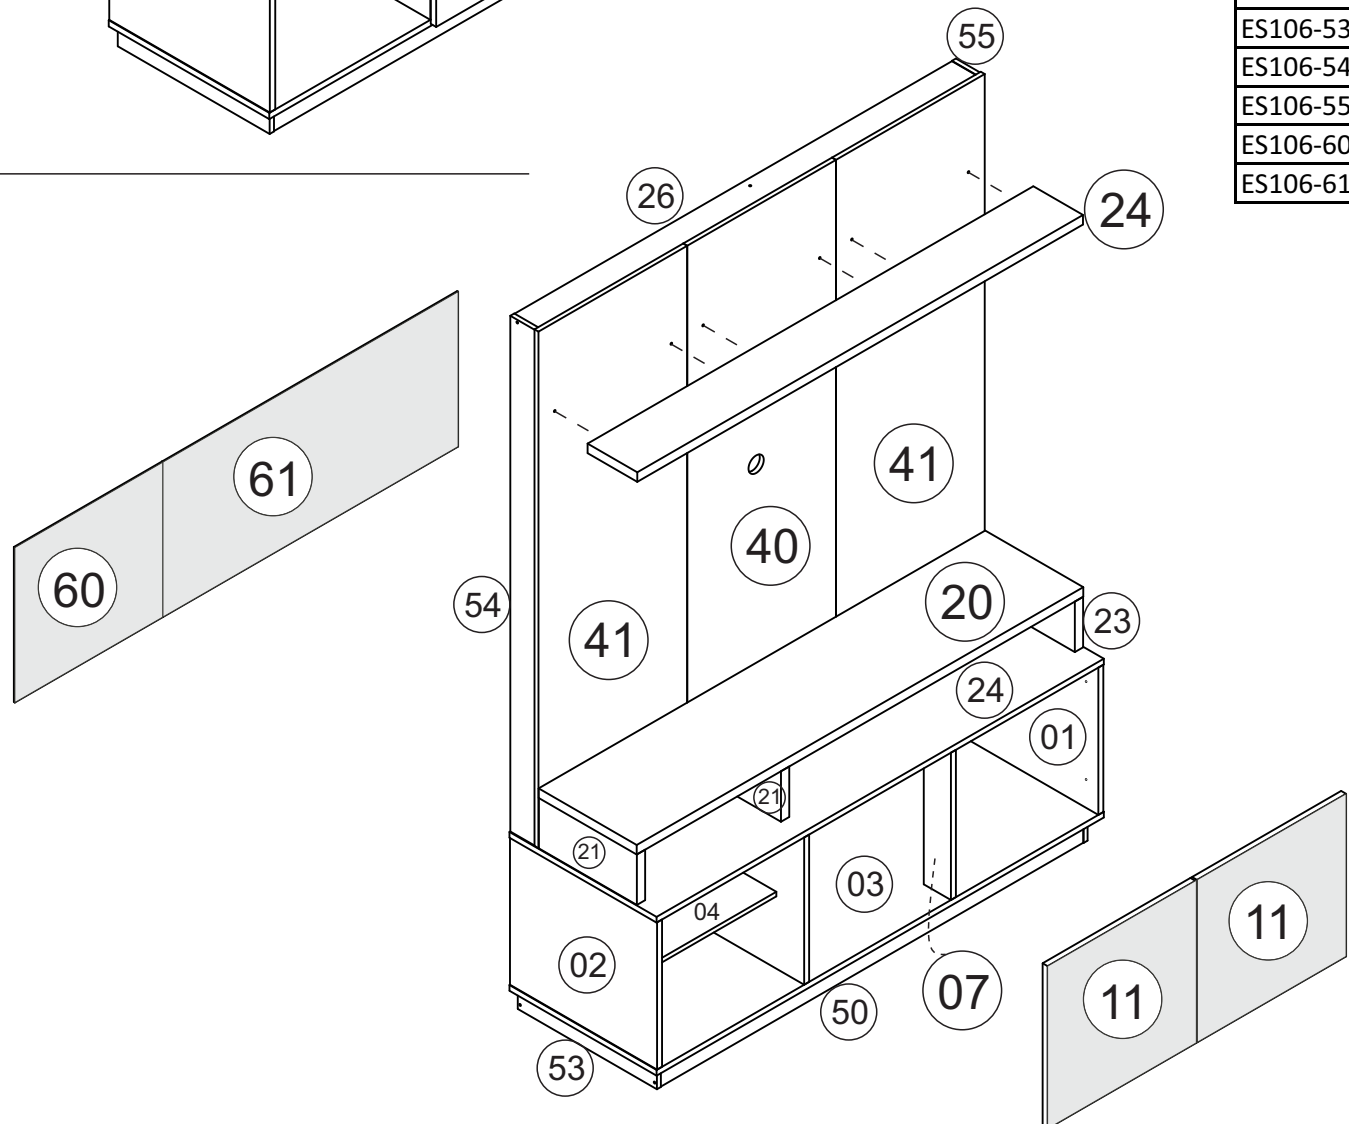

### Lista de peças / Parts lists / Lista de piezas

REF	DESC	COMP	LARG	ESP	QTD.
ES106-01	LATERAL DIREITA/LADO DERECHO/RIGHT SIDE	385	444	15	1
ES106-02	LATERAL ESQUERDA/LADO IZQUIERDO/LEFT SIDE	385	444	15	1
ES106-03	BASE/BASE/BASE	1350	444	15	1
ES106-04	PRATELEIRA/ESTANTE/SHELF	429	360	12	1
ES106-07	PILASTRA/PILLAR/PILAR	385	82	15	1
ES106-10	TAMPO TV/TAPA TV/TOP TV	1350	444	15	1
ES106-11	PORTA/PUERTA/DOOR	449	425	15	2
ES106-20	TAMPO/TAPA/TOP	1348	296	25	1
ES106-21	LATERAL 25MM/LADO/SIDE	132	296	25	2
ES106-22	LATERAL CENTRAL/LADO/SIDE	385	444	15	1
ES106-23	LATERAL SUP DIR 25MM/LADO/SIDE	132	296	25	1
ES106-24	PRATELEIRA 25 mm/ESTANTE/SHELF	1345	150	25	1
ES106-26	TRAVESSA SUPERIOR/TRAVESAÑO/PLATTER	1321	74	12	1
ES106-27	PILASTRA REFORÇO/PILLAR/PILAR	1334	74	12	1
ES106-40	PAINEL CENTRAL/PANEL/PANEL	1350	449	12	1
ES106-41	PAINEL LATERAL/PANEL/PANEL	1350	449	12	2
ES106-50	RODAPE FRONTAL/ZÓCALO/BASEBOARD	1276	60	12	1
ES106-51	RODAPE TRASERO/ZÓCALO/BASEBOARD	1276	60	12	1
ES106-52	RODAPE CENTRAL/ZÓCALO/BASEBOARD	393	60	12	2
ES106-53	RODAPE LATERAL/ZÓCALO/BASEBOARD	420	60	12	2
ES106-54	PILASTRA DIREITA/PILLAR/PILAR	1348	74	12	1
ES106-55	PILASTRA ESQUERDA/PILLAR/PILAR	1348	74	12	1
ES106-60	COSTA/FONDO/BACK	447	405	3	1
ES106-61	COSTA/FONDO/BACK	891	405	3	1